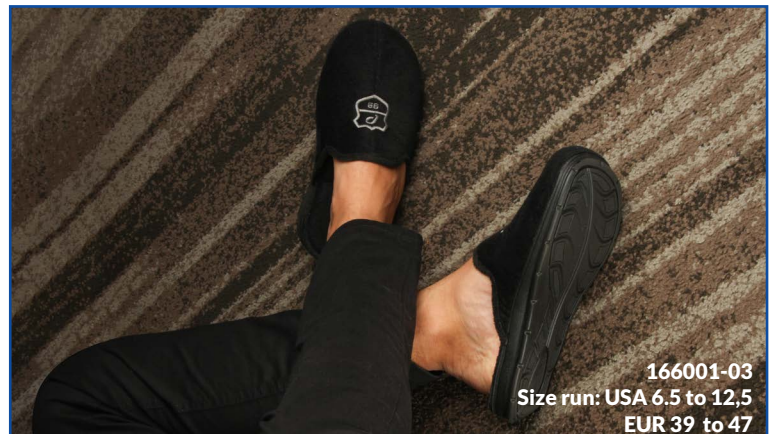

166001-03
Size run: USA 6.5 to 12,5
EUR 39 to 47