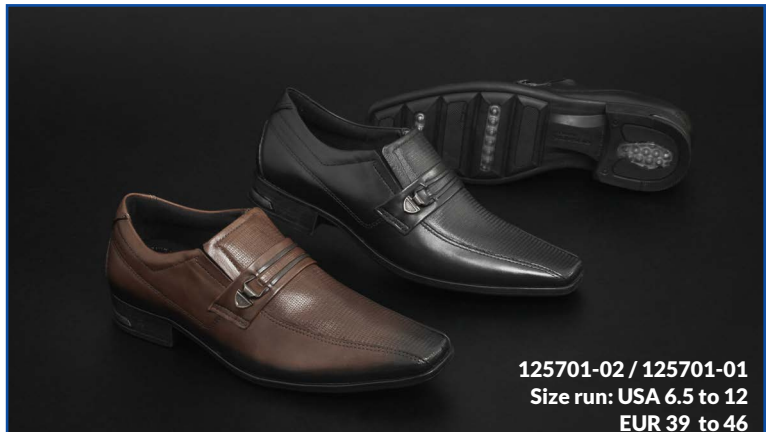

Ref.: 125501-01

Ref.: 125503-02

DRESS SHOES - LINE 125700

FEATURES

PEGADA
AMORTECH

125703-01

Ref.: 125701-01

Ref.: 125703-03