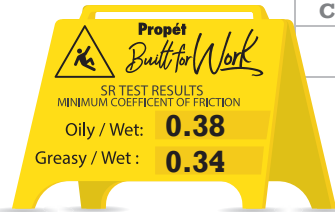

Colour / Couleur	B	D	2E	4E
All / Tout	6-10, 11	6-10, 11	6-10, 11