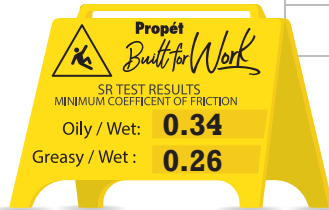

## Jessica

WCS014L

- Full-grain leather upper with twin gore
- Removable PU insole
- Lightweight PU with slip resistant rubber outsole

Colour / Couleur	B	D	2E	4E
All / Tout	6-10,11	6-10,11	6-10,11	

Black / Noir - BLK