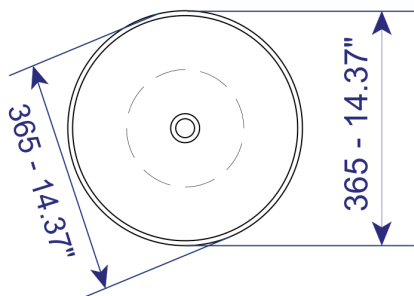

*La grifería se puede instalar en la pared o en el mesón.

NOTA: La fotografía del producto es ilustrativa, algunos atributos de color y textura pueden variar de acuerdo con la resolución de su pantalla y diferir de la realidad.

CARACTERÍSTICAS DEL PRODUCTO

Referencia:	GB1LAVVESLX-5333B
Estilo:	ART BASIN
Dimensiones:	365*365*120mm
Tamaño caja:	375*375*130mm
Material:	Porcelana
Peso:	Neto: 6 KG Bruto: 7 KG
Color:	Blanco
Forma:	Redonda.
Embalaje:	1 caja de cartón.
Garantía:	1 año
Servicio de armado:	Nuestros productos de porcelanas vienen desarmados y empacados en su debida caja, requieren ensamble o armado no incluido en el precio de venta.

NOTA: No incluye grifería.

Conoce más |

GB1LAVVESLX-5333B

PLANOS DEL PRODUCTO

VISTA SUPERIOR

VISTA 3D

VISTA FRONTAL

Unidades: mm. - pulg.

PLANOS LAVAMANOS VESSEL FORMAGGI

NOTA: Estas dimensiones son nominales y pueden variar entre modelos, tolerancia de +/- 2mm