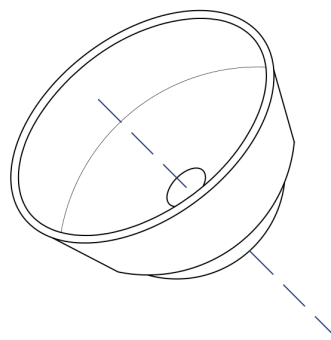

*La grifería se puede instalar en la pared o en el mesón.

NOTA: La fotografía del producto es ilustrativa, algunos atributos de color y textura pueden variar de acuerdo con la resolución de su pantalla y diferir de la realidad.

CARACTERÍSTICAS DEL PRODUCTO

Referencia:	GB1LAVVESLX-5333B
Estilo:	ART BASIN
Dimensiones:	365*365*120mm
Tamaño caja:	375*375*130mm
Material:	Porcelana
Peso:	Neto: 6 KG Bruto: 7 KG
Color:	Blanco
Forma:	Redonda.
Embalaje:	1 caja de cartón.
Garantía:	1 año
Servicio de armado:	Nuestros productos de porcelanas vienen desarmados y empacados en su debida caja, requieren ensamble o armado no incluido en el precio de venta.

NOTA: No incluye grifería.

Conoce más |

GB1LAVVESLX-5333B

PLANOS DEL PRODUCTO

VISTA SUPERIOR

VISTA 3D

VISTA FRONTAL

Unidades: mm. - pulg.

PLANOS LAVAMANOS VESSEL FORMAGGI

NOTA: Estas dimensiones son nominales y pueden variar entre modelos, tolerancia de +/- 2mm