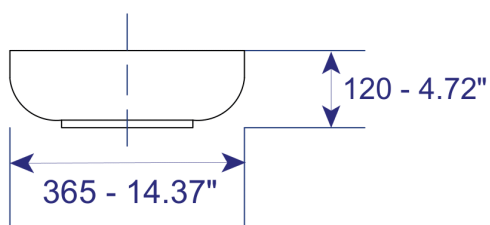

CARACTERÍSTICAS DEL PRODUCTO

Referencia:	GB1LAVVESLX-5333B
Estilo:	ART BASIN
Dimensiones:	365*365*120mm
Tamaño caja:	375*375*130mm
Material:	Porcelana
Peso:	Neto: 6 KG Bruto: 7 KG
Color:	Blanco
Forma:	Redonda.
Embalaje:	1 caja de cartón.
Garantía:	1 año
Servicio de armado:	Nuestros productos de porcelanas vienen desarmados y empacados en su debida caja, requieren ensamble o armado no incluido en el precio de venta.

NOTA: No incluye grifería.

Conoce más |

GB1LAVVESLX-5333B

PLANOS DEL PRODUCTO

VISTA SUPERIOR

VISTA 3D

VISTA FRONTAL

Unidades: mm. - pulg.

PLANOS LAVAMANOS VESSEL FORMAGGI

NOTA: Estas dimensiones son nominales y pueden variar entre modelos, tolerancia de +/- 2mm