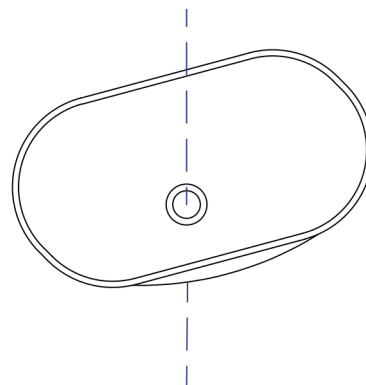

CARACTERÍSTICAS DEL PRODUCTO

Referencia:	GB1LAVVESLX-5587
Estilo:	ART BASIN
Dimensiones:	630*365*145mm
Tamaño caja:	640*375*155mm
Material:	Porcelana
Peso:	Neto:8 KG Bruto:9 KG
Color:	Blanco
Forma:	Redonda
Embalaje:	1 caja de cartón.
Garantía:	1 año
Servicio de armado:	Nuestros productos de porcelanas vienen desarmados y empacados en su debida caja, requieren ensamble o armado no incluido en el precio de venta.

NOTA: No incluye grifería.

Conoce más

GB1LAVVESLX-5587

PLANOS DEL PRODUCTO

VISTA SUPERIOR

VISTA 3D

VISTA FRONTAL

Unidades: mm. - pulg.

PLANOS LAVAMANOS VESSEL SPIAGGIA

NOTA: Estas dimensiones son nominales y pueden variar entre modelos, tolerancia de +/- 2mm