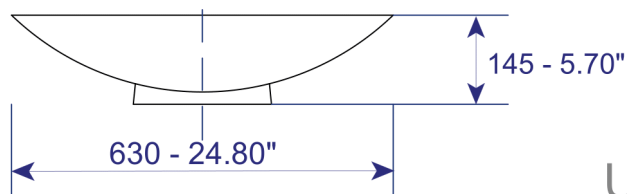

CARACTERÍSTICAS DEL PRODUCTO

Referencia:	GB1LAVVESLX-5587
Estilo:	ART BASIN
Dimensiones:	630*365*145mm
Tamaño caja:	640*375*155mm
Material:	Porcelana
Peso:	Neto:8 KG Bruto:9 KG
Color:	Blanco
Forma:	Redonda
Embalaje:	1 caja de cartón.
Garantía:	1 año
Servicio de armado:	Nuestros productos de porcelanas vienen desarmados y empacados en su debida caja, requieren ensamble o armado no incluido en el precio de venta.

NOTA: No incluye grifería.

Conoce más

GB1LAVVESLX-5587

PLANOS DEL PRODUCTO

VISTA SUPERIOR

VISTA 3D

VISTA FRONTAL

Unidades: mm. - pulg.

PLANOS LAVAMANOS VESSEL SPIAGGIA

NOTA: Estas dimensiones son nominales y pueden variar entre modelos, tolerancia de +/- 2mm