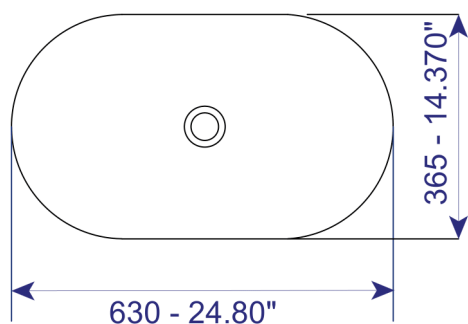

CARACTERÍSTICAS DEL PRODUCTO

Referencia:	GB1LAVVESLX-5587
Estilo:	ART BASIN
Dimensiones:	630*365*145mm
Tamaño caja:	640*375*155mm
Material:	Porcelana
Peso:	Neto:8 KG Bruto:9 KG
Color:	Blanco
Forma:	Redonda
Embalaje:	1 caja de cartón.
Garantía:	1 año
Servicio de armado:	Nuestros productos de porcelanas vienen desarmados y empacados en su debida caja, requieren ensamble o armado no incluido en el precio de venta.

NOTA: No incluye grifería.

Conoce más

GB1LAVVESLX-5587

PLANOS DEL PRODUCTO

VISTA SUPERIOR

VISTA 3D

VISTA FRONTAL

Unidades: mm. - pulg.

PLANOS LAVAMANOS VESSEL SPIAGGIA

NOTA: Estas dimensiones son nominales y pueden variar entre modelos, tolerancia de +/- 2mm