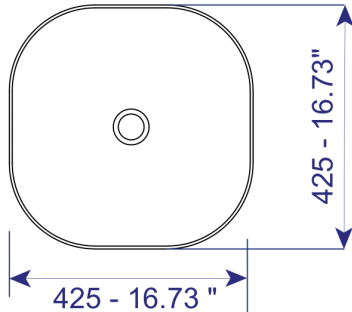

CARACTERÍSTICAS DEL PRODUCTO

Referencia:	GB1LAVVITLX-C023
Estilo:	ART BASIN
Dimensiones:	425*425*143mm
Tamaño caja:	435*435*153mm
Material:	Porcelana
Peso:	Neto:8 KG Bruto:9 KG
Color:	Blanco con plateado
Forma:	cuadrada
Embalaje:	1 caja de cartón.
Garantía:	1 año
Servicio de armado:	Nuestros productos de porcelanas vienen desarmados y empacados en su debida caja, requieren ensamble o armado no incluido en el precio de venta.

NOTA: No incluye grifería.

Conoce más

GB1LAVVITLX-C023

PLANOS DEL PRODUCTO

VISTA SUPERIOR

VISTA FRONTAL

VISTA 3D

Unidades: mm. - pulg.

PLANOS LAVAMANOS VITREUS PLATEADO

NOTA: Estas dimensiones son nominales y pueden variar entre modelos, tolerancia de +/- 2mm