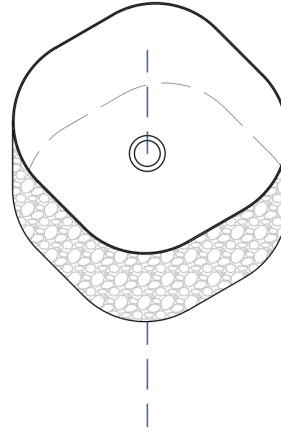

CARACTERÍSTICAS DEL PRODUCTO

Referencia:	GB1LAVVITLX-C023
Estilo:	ART BASIN
Dimensiones:	425*425*143mm
Tamaño caja:	435*435*153mm
Material:	Porcelana
Peso:	Neto:8 KG Bruto:9 KG
Color:	Blanco con plateado
Forma:	cuadrada
Embalaje:	1 caja de cartón.
Garantía:	1 año
Servicio de armado:	Nuestros productos de porcelanas vienen desarmados y empacados en su debida caja, requieren ensamble o armado no incluido en el precio de venta.

NOTA: No incluye grifería.

Conoce más

GB1LAVVITLX-C023

PLANOS DEL PRODUCTO

VISTA SUPERIOR

VISTA FRONTAL

VISTA 3D

Unidades: mm. - pulg.

PLANOS LAVAMANOS VITREUS PLATEADO

NOTA: Estas dimensiones son nominales y pueden variar entre modelos, tolerancia de +/- 2mm