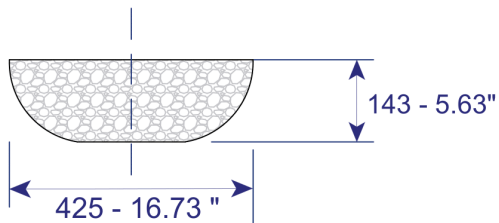

CARACTERÍSTICAS DEL PRODUCTO

Referencia:	GB1LAVVITLX-C023
Estilo:	ART BASIN
Dimensiones:	425*425*143mm
Tamaño caja:	435*435*153mm
Material:	Porcelana
Peso:	Neto:8 KG Bruto:9 KG
Color:	Blanco con plateado
Forma:	cuadrada
Embalaje:	1 caja de cartón.
Garantía:	1 año
Servicio de armado:	Nuestros productos de porcelanas vienen desarmados y empacados en su debida caja, requieren ensamble o armado no incluido en el precio de venta.

NOTA: No incluye grifería.

Conoce más

GB1LAVVITLX-C023

PLANOS DEL PRODUCTO

VISTA SUPERIOR

VISTA FRONTAL

VISTA 3D

Unidades: mm. - pulg.

PLANOS LAVAMANOS VITREUS PLATEADO

NOTA: Estas dimensiones son nominales y pueden variar entre modelos, tolerancia de +/- 2mm