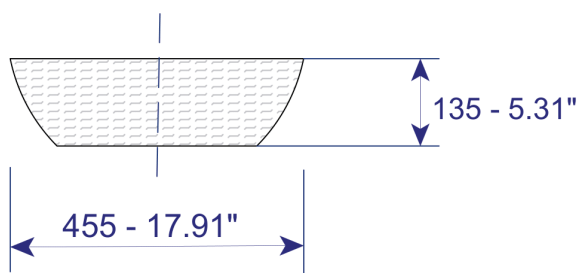

CARACTERÍSTICAS DEL PRODUCTO

Referencia:	GB1LAVVITLX-C012
Estilo:	ART BASIN
Dimensiones:	455*327*135mm
Tamaño caja:	465*337*145mm
Material:	Porcelana
Peso:	Neto:10 KG Bruto:11 KG
Color:	Blanco con dorado
Forma:	Rectangular
Embalaje:	1 caja de cartón.
Garantía:	1 año
Servicio de armado:	Nuestros productos de porcelanas vienen desarmados y empacados en su debida caja, requieren ensamble o armado no incluido en el precio de venta.

NOTA: No incluye grifería.

Conoce más

GB1LAVVITLX-C012

PLANOS DEL PRODUCTO

VISTA SUPERIOR

VISTA 3D

VISTA FRONTAL

Unidades: mm. - pulg.

PLANOS LAVAMANOS VITREUS DORADO

NOTA: Estas dimensiones son nominales y pueden variar entre modelos, tolerancia de +/- 2mm