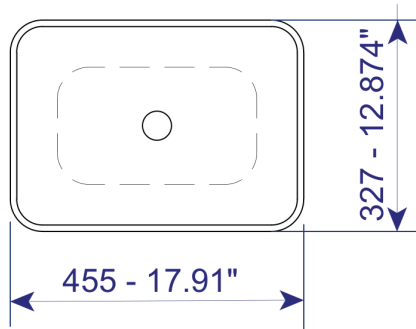

CARACTERÍSTICAS DEL PRODUCTO

Referencia:	GB1LAVVITLX-C012
Estilo:	ART BASIN
Dimensiones:	455*327*135mm
Tamaño caja:	465*337*145mm
Material:	Porcelana
Peso:	Neto:10 KG Bruto:11 KG
Color:	Blanco con dorado
Forma:	Rectangular
Embalaje:	1 caja de cartón.
Garantía:	1 año
Servicio de armado:	Nuestros productos de porcelanas vienen desarmados y empacados en su debida caja, requieren ensamble o armado no incluido en el precio de venta.

NOTA: No incluye grifería.

Conoce más

GB1LAVVITLX-C012

PLANOS DEL PRODUCTO

VISTA SUPERIOR

VISTA 3D

VISTA FRONTAL

Unidades: mm. - pulg.

PLANOS LAVAMANOS VITREUS DORADO

NOTA: Estas dimensiones son nominales y pueden variar entre modelos, tolerancia de +/- 2mm