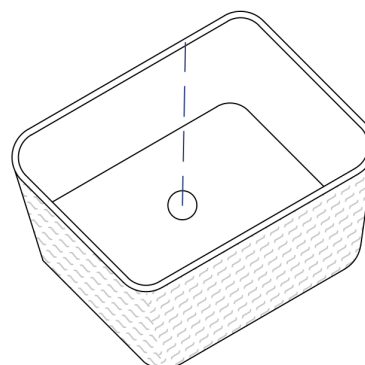

CARACTERÍSTICAS DEL PRODUCTO

Referencia:	GB1LAVVITLX-C012
Estilo:	ART BASIN
Dimensiones:	455*327*135mm
Tamaño caja:	465*337*145mm
Material:	Porcelana
Peso:	Neto:10 KG Bruto:11 KG
Color:	Blanco con dorado
Forma:	Rectangular
Embalaje:	1 caja de cartón.
Garantía:	1 año
Servicio de armado:	Nuestros productos de porcelanas vienen desarmados y empacados en su debida caja, requieren ensamble o armado no incluido en el precio de venta.

NOTA: No incluye grifería.

Conoce más

GB1LAVVITLX-C012

PLANOS DEL PRODUCTO

VISTA SUPERIOR

VISTA 3D

VISTA FRONTAL

Unidades: mm. - pulg.

PLANOS LAVAMANOS VITREUS DORADO

NOTA: Estas dimensiones son nominales y pueden variar entre modelos, tolerancia de +/- 2mm