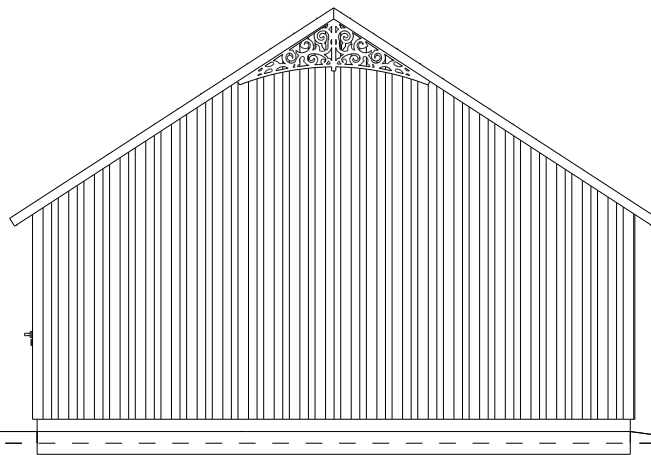

Fasad mot

Fasad mot

Fasad mot

Fasad mot

Denna ritning tillhandahålls av Villapaket AB för personligt och icke-kommersiellt bruk. Villapaket AB:s logotyp och kontaktuppgifter måste förbli synliga och oförändrade. För fullständiga användarvillkor, besök vår hemsida

Vi bygger med dig Villapaket AB Paket med hemtanke		Fasader kommun		
RITAD AV Villapaket AB	Villapaket.se Info@villapaket.se 0243-81660	BYGGHERRE	Del av modell: 3D VP02	Ritnings nr: A-VP02-0-2
RITAD DEN 20210413				SKALA 1:100 A3 Rev: