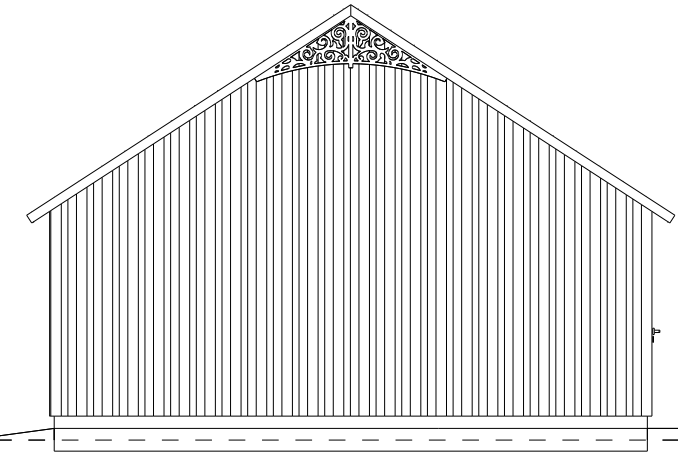

Fasad mot

Fasad mot

Fasad mot

Fasad mot

Denna ritning tillhandahålls av Villapaket AB för personligt och icke-kommersiellt bruk. Villapaket AB:s logotyp och kontaktuppgifter måste förbli synliga och oförändrade. För fullständiga användarvillkor, besök vår hemsida

Vi bygger med dig Villapaket AB Paket med hemtanke		Fasader kommun		
RITAD AV Villapaket AB	Villapaket.se Info@villapaket.se 0243-81660	BYGGHERRE	Del av modell: 3D VP02	Ritnings nr: A-VP02-0-2
RITAD DEN 20210413				SKALA 1:100 A3 Rev: