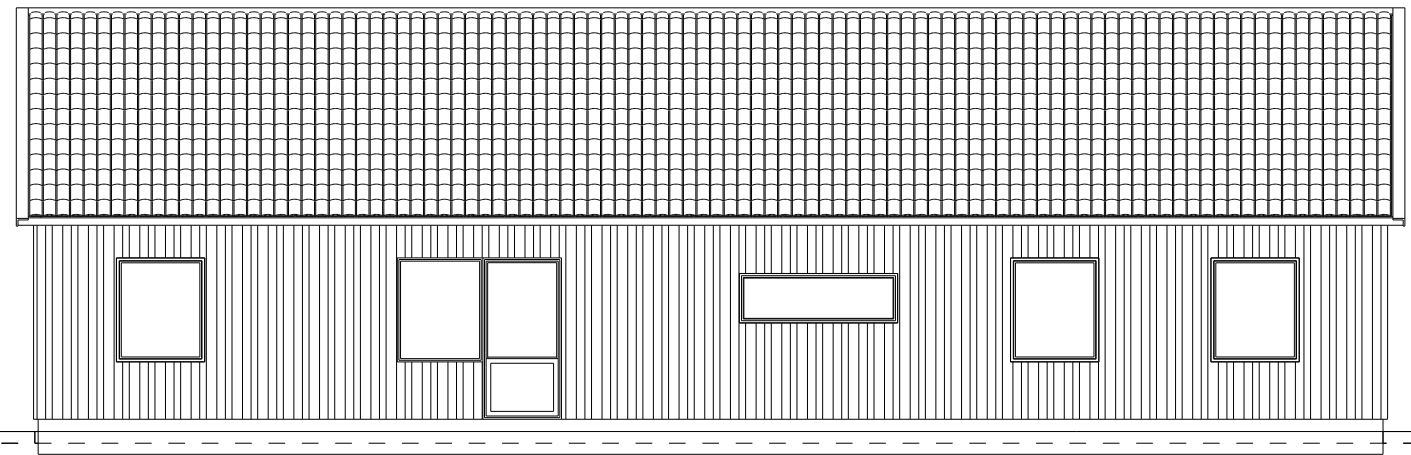

Fasad mot

Fasad mot

Fasad mot

Fasad mot

Denna ritning tillhandahålls av Villapaket AB för personligt och icke-kommersiellt bruk. Villapaket AB:s logotyp och kontaktuppgifter måste förbli synliga och oförändrade. För fullständiga användarvillkor, besök vår hemsida

Vi bygger med dig Villapaket AB Paket med hemtanke		Fasader kommun		
RITAD AV Villapaket AB	Villapaket.se Info@villapaket.se 0243-81660	BYGGHERRE	Del av modell: 3D VP02	Ritnings nr: A-VP02-0-2
RITAD DEN 20210413				SKALA 1:100 A3 Rev: