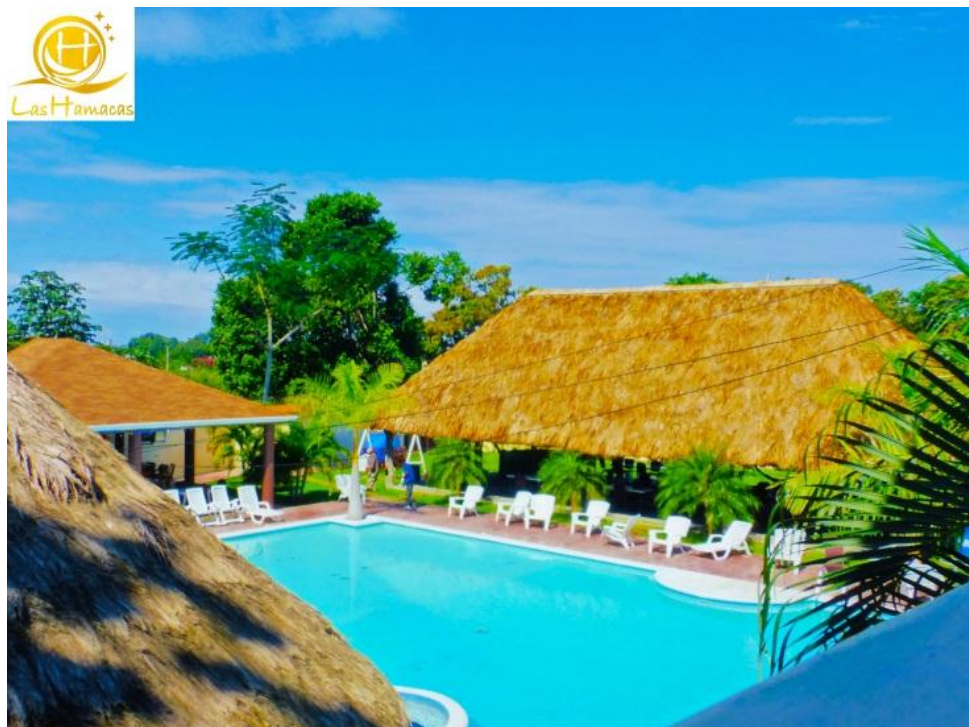

Hotel Las Hamacas

Precios por noche

Hab. Sencilla

Standard $40 / Clásica $48 / Deluxe $61

Hab. Doble

Standard $56 / Clásica $65 / Deluxe $81

Habitación Triple $ $77

Habitación Cuádruple $87.5

Habitación séxtuple $133.33

info@reservacioneslaceiba.com
+ 504 9489-6058