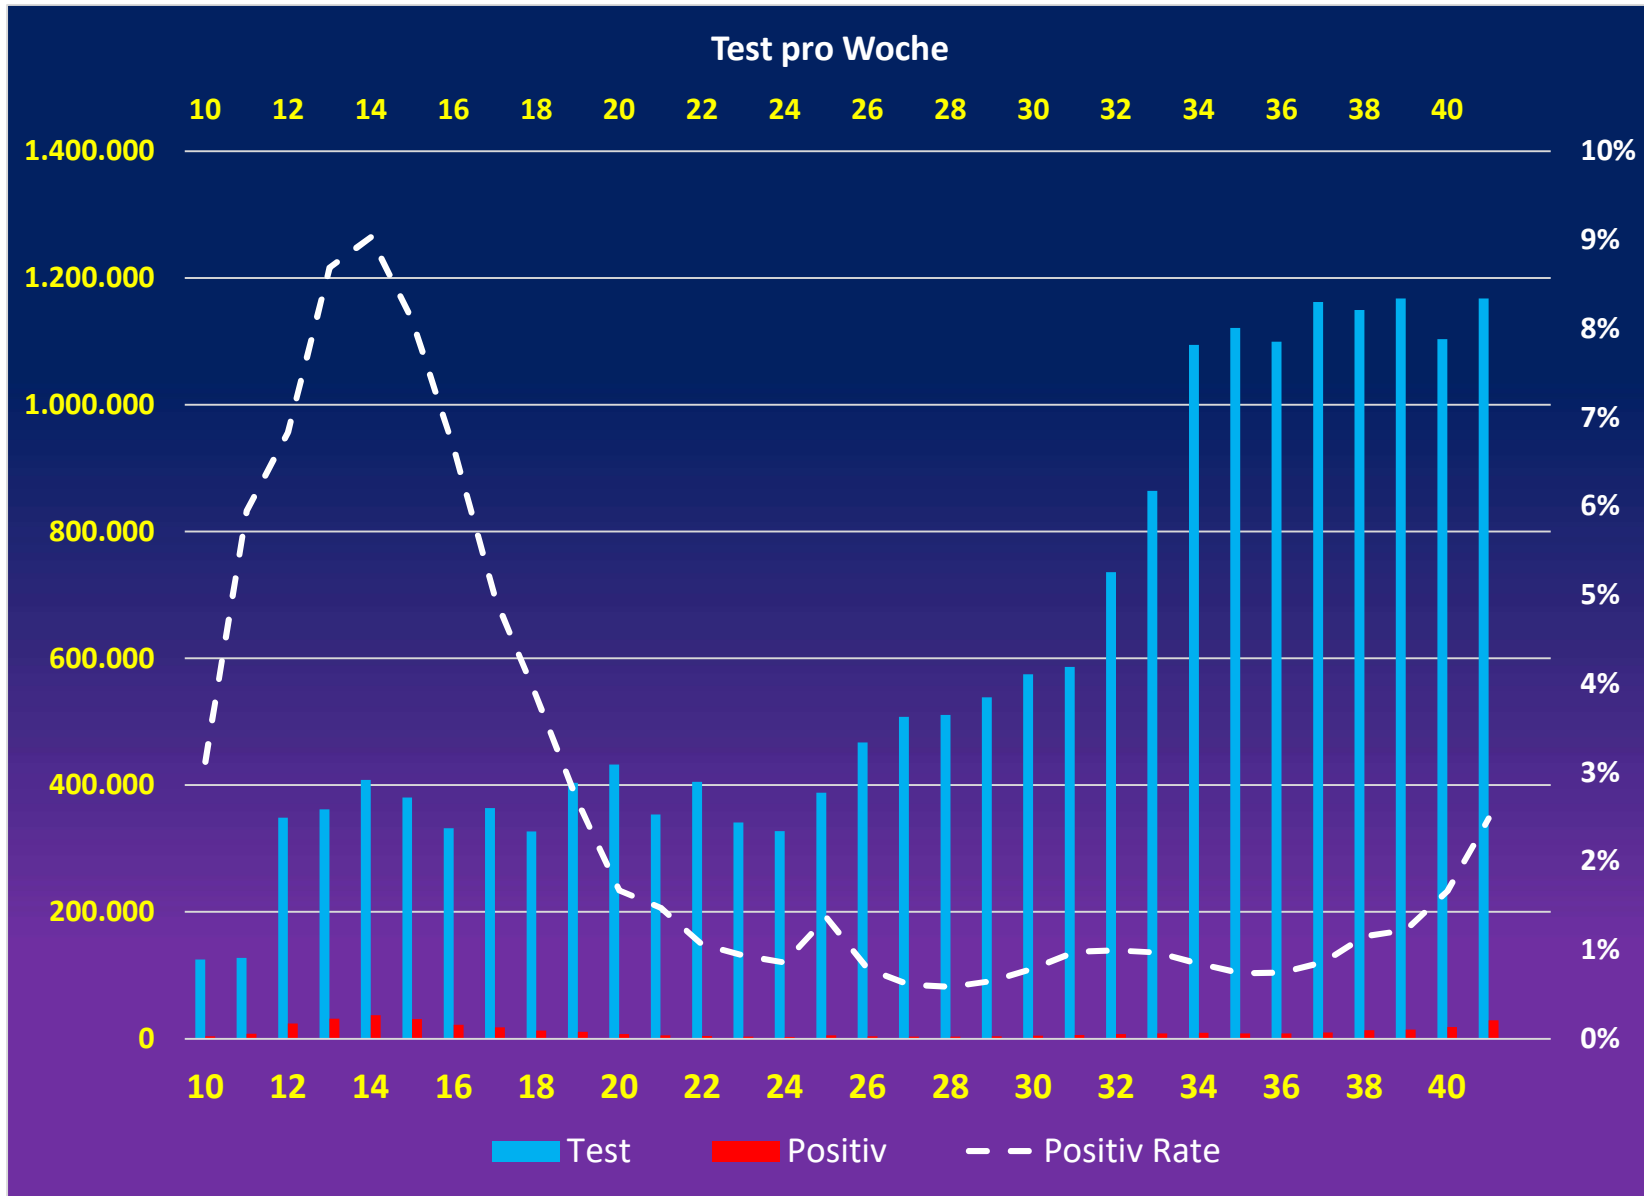

Stand: 14.10.2020

Stand: 14.10.2020

KW 1-10 wurden
zusammengefasst

KW	Test	Positiv	Positiv-Ra
10	124.716	3.892	3,12%
11	127.457	7.582	5,95%
12	348.619	23.820	6,83%
13	361.515	31.414	8,69%
14	408.348	36.885	9,03%
15	380.197	30.791	8,10%
16	331.902	22.082	6,65%
17	363.890	18.083	4,97%
18	326.788	12.608	3,86%
19	403.875	10.755	2,66%
20	432.666	7.233	1,67%
21	353.467	5.218	1,48%
22	405.269	4.310	1,06%
23	340.986	3.208	0,94%
24	327.196	2.816	0,86%
25	388.187	5.316	1,37%
26	467.413	3.689	0,79%
27	507.663	3.104	0,61%
28	510.551	2.992	0,59%
29	538.701	3.497	0,65%
30	574.883	4.539	0,79%
31	586.620	5.738	0,98%
32	736.171	7.335	1,00%
33	864.004	8.398	0,97%
34	1.094.506	9.233	0,84%
35	1.121.214	8.324	0,74%
36	1.099.560	8.175	0,74%
37	1.162.133	10.025	0,86%
38	1.149.257	13.279	1,16%
39	1.167.870	14.295	1,22%
40	1.103.455	18.356	1,66%
41	1.167.428	29.003	2,48%

Ges. 19.276.507 375.995