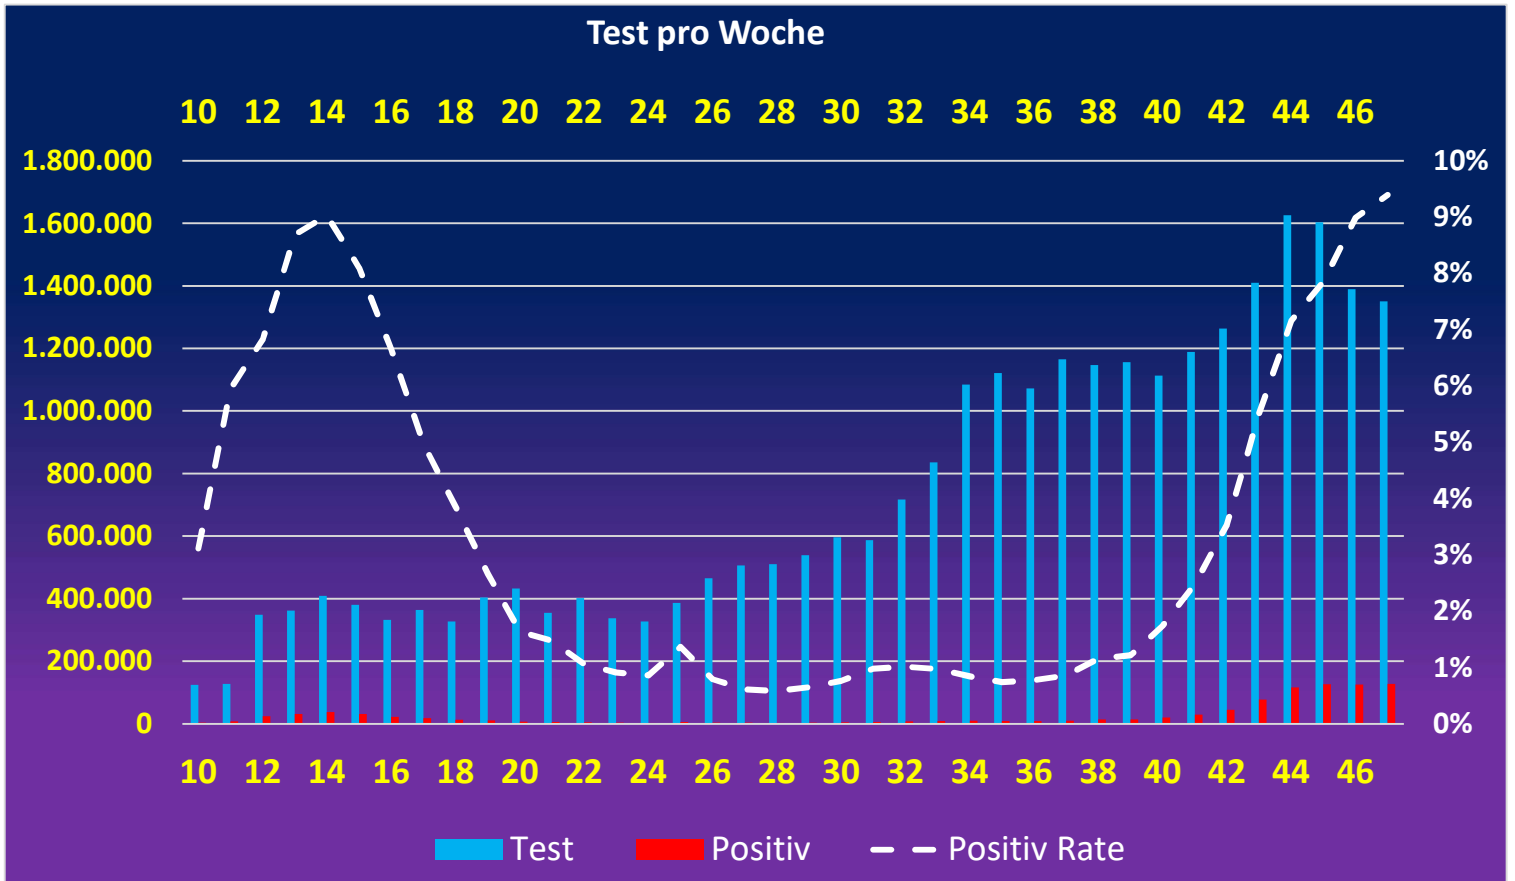

Stand: 11.11.2020

Stand:  
11.11.2020  
KW 1-10 wurden  
zusammengefasst

KW	Test	Positiv	Positiv-Ra
10	124.716	3.892	3,12%
11	127.457	7.582	5,95%
12	348.619	23.820	6,83%
13	361.515	31.414	8,69%
14	408.348	36.885	9,03%
15	380.197	30.791	8,10%
16	331.902	22.082	6,65%
17	363.890	18.083	4,97%
18	326.788	12.608	3,86%
19	403.875	10.755	2,66%
20	432.076	7.080	1,64%
21	354.260	5.228	1,48%
22	401.589	4.267	1,06%
23	337.217	3.085	0,91%
24	327.196	2.816	0,86%
25	386.316	5.276	1,37%
26	464.626	3.682	0,79%
27	506.459	3.092	0,61%
28	510.551	2.992	0,59%
29	538.701	3.497	0,65%
30	595.955	4.565	0,77%
31	586.620	5.738	0,98%
32	716.768	7.263	1,01%
33	835.384	8.121	0,97%
34	1.084.446	9.143	0,84%
35	1.120.883	8.323	0,74%
36	1.072.316	8.294	0,77%
37	1.164.932	10.046	0,86%
38	1.146.565	13.261	1,16%
39	1.155.995	14.094	1,22%
40	1.112.967	19.407	1,74%
41	1.188.338	29.567	2,49%
42	1.263.716	44.759	3,54%
43	1.409.437	77.575	5,50%
44	1.626.132	116.411	7,16%
45	1.602.839	125.867	7,85%
46	1.389.381	124.915	8,99%
47	1.350.270	126.852	9,39%
<b>Ges.</b>	<b>27.859.242</b>	<b>993.128</b>	