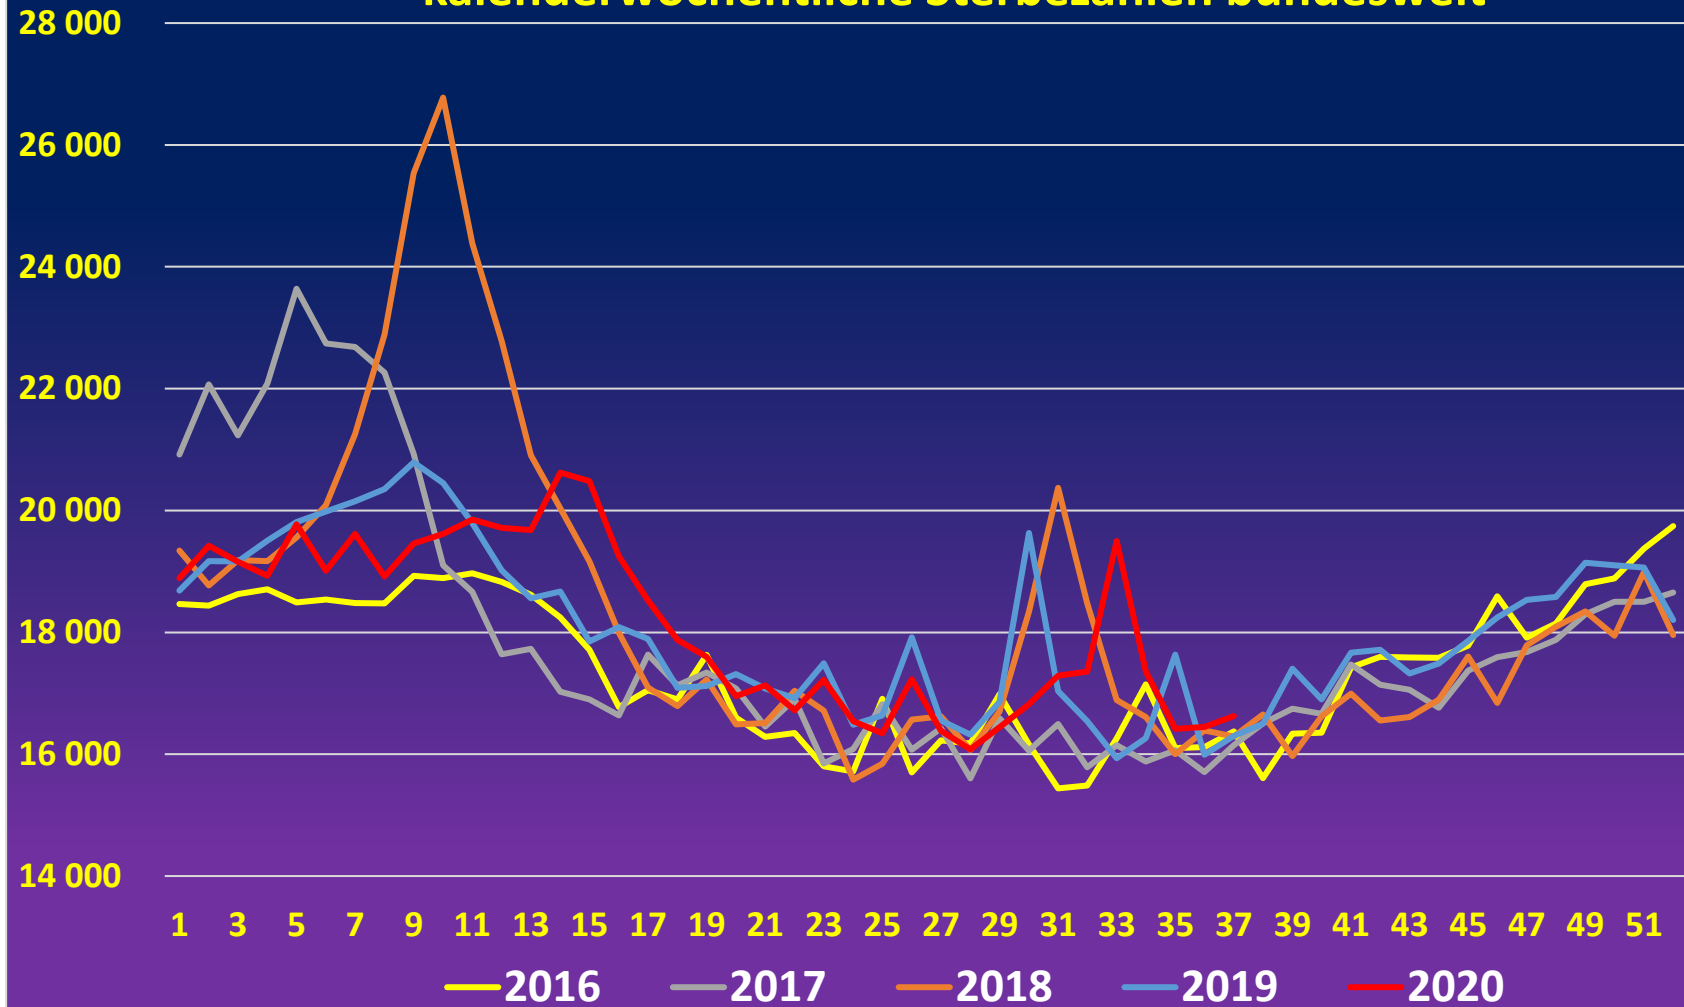

tägliche Sterbezahlen bundesweit

Stand: 09.10.2020

kalenderwöchentliche Sterbezahlen bundesweit

Stand: 09.10.2020

monatliche Sterbezahlen bundesweit

Stand: 09.10.2020