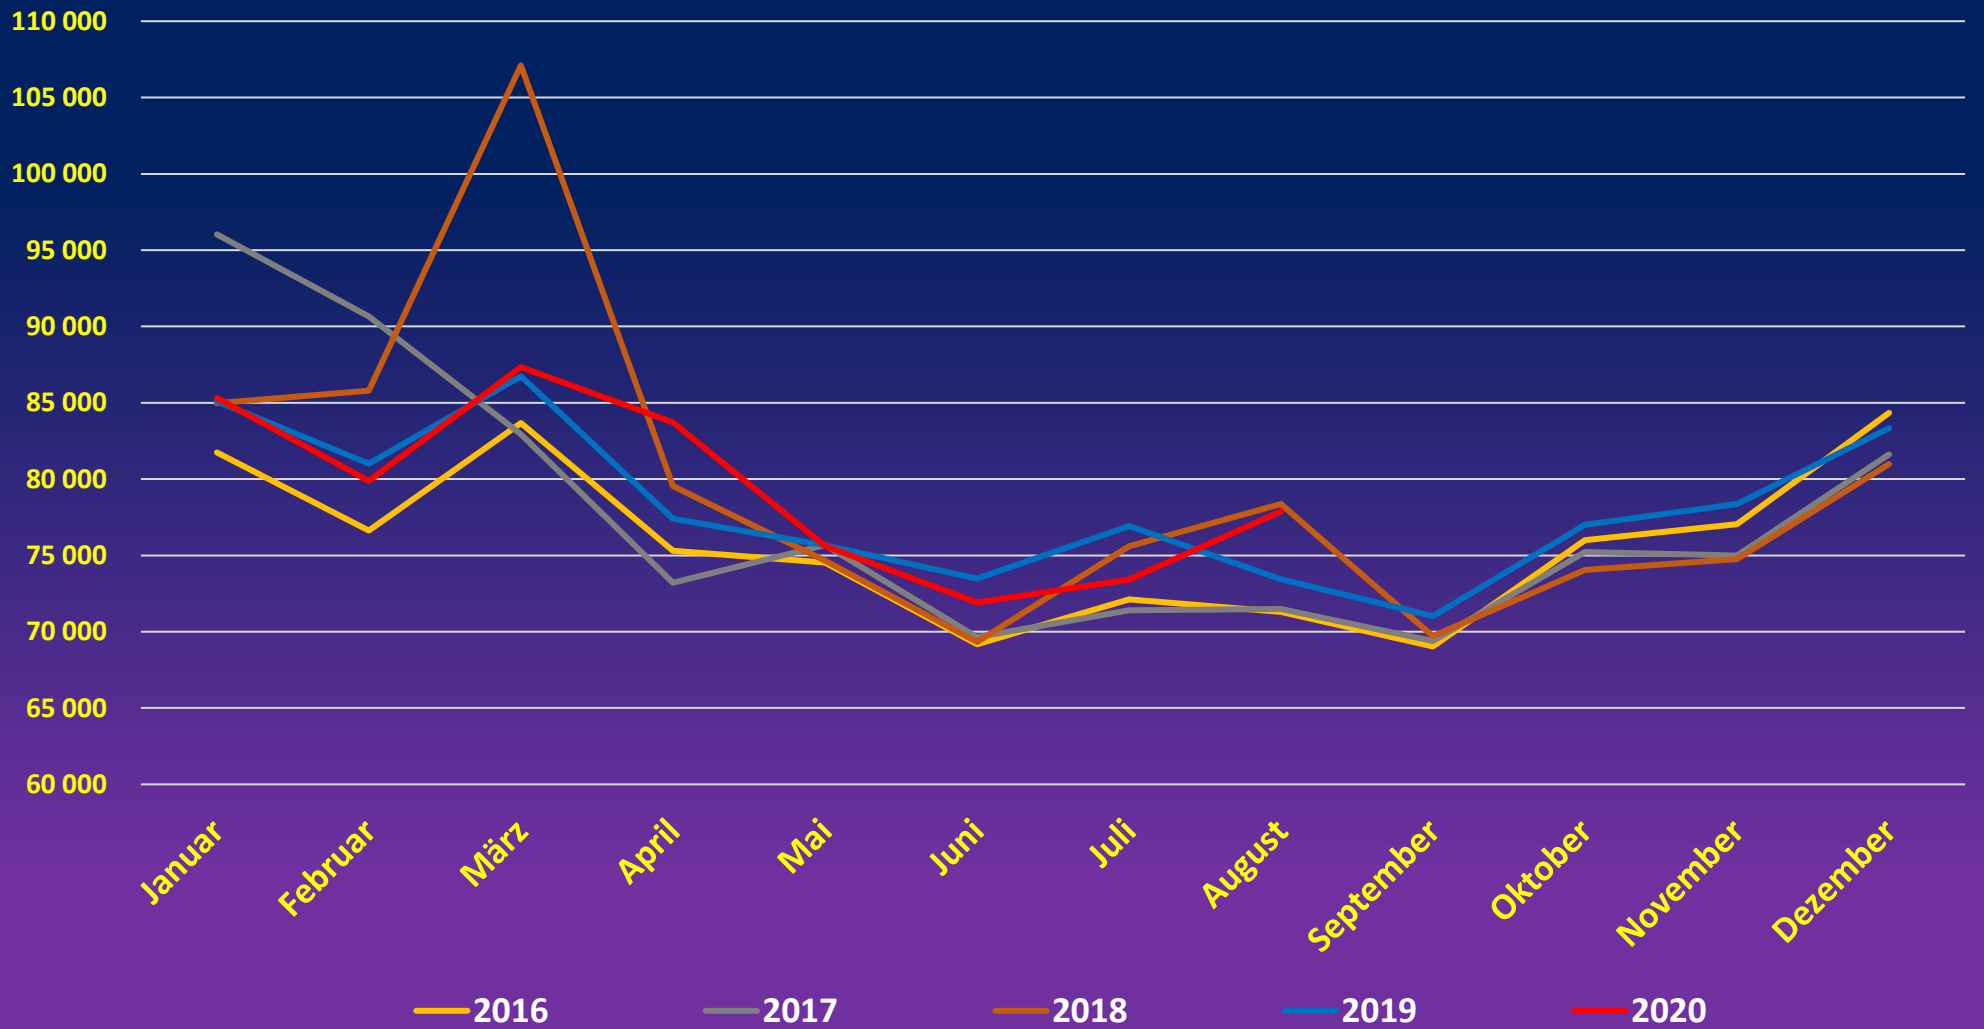

tägliche Sterbezahlen bundesweit

Stand: 09.10.2020

kalenderwöchentliche Sterbezahlen bundesweit

Stand: 09.10.2020

monatliche Sterbezahlen bundesweit

Stand: 09.10.2020