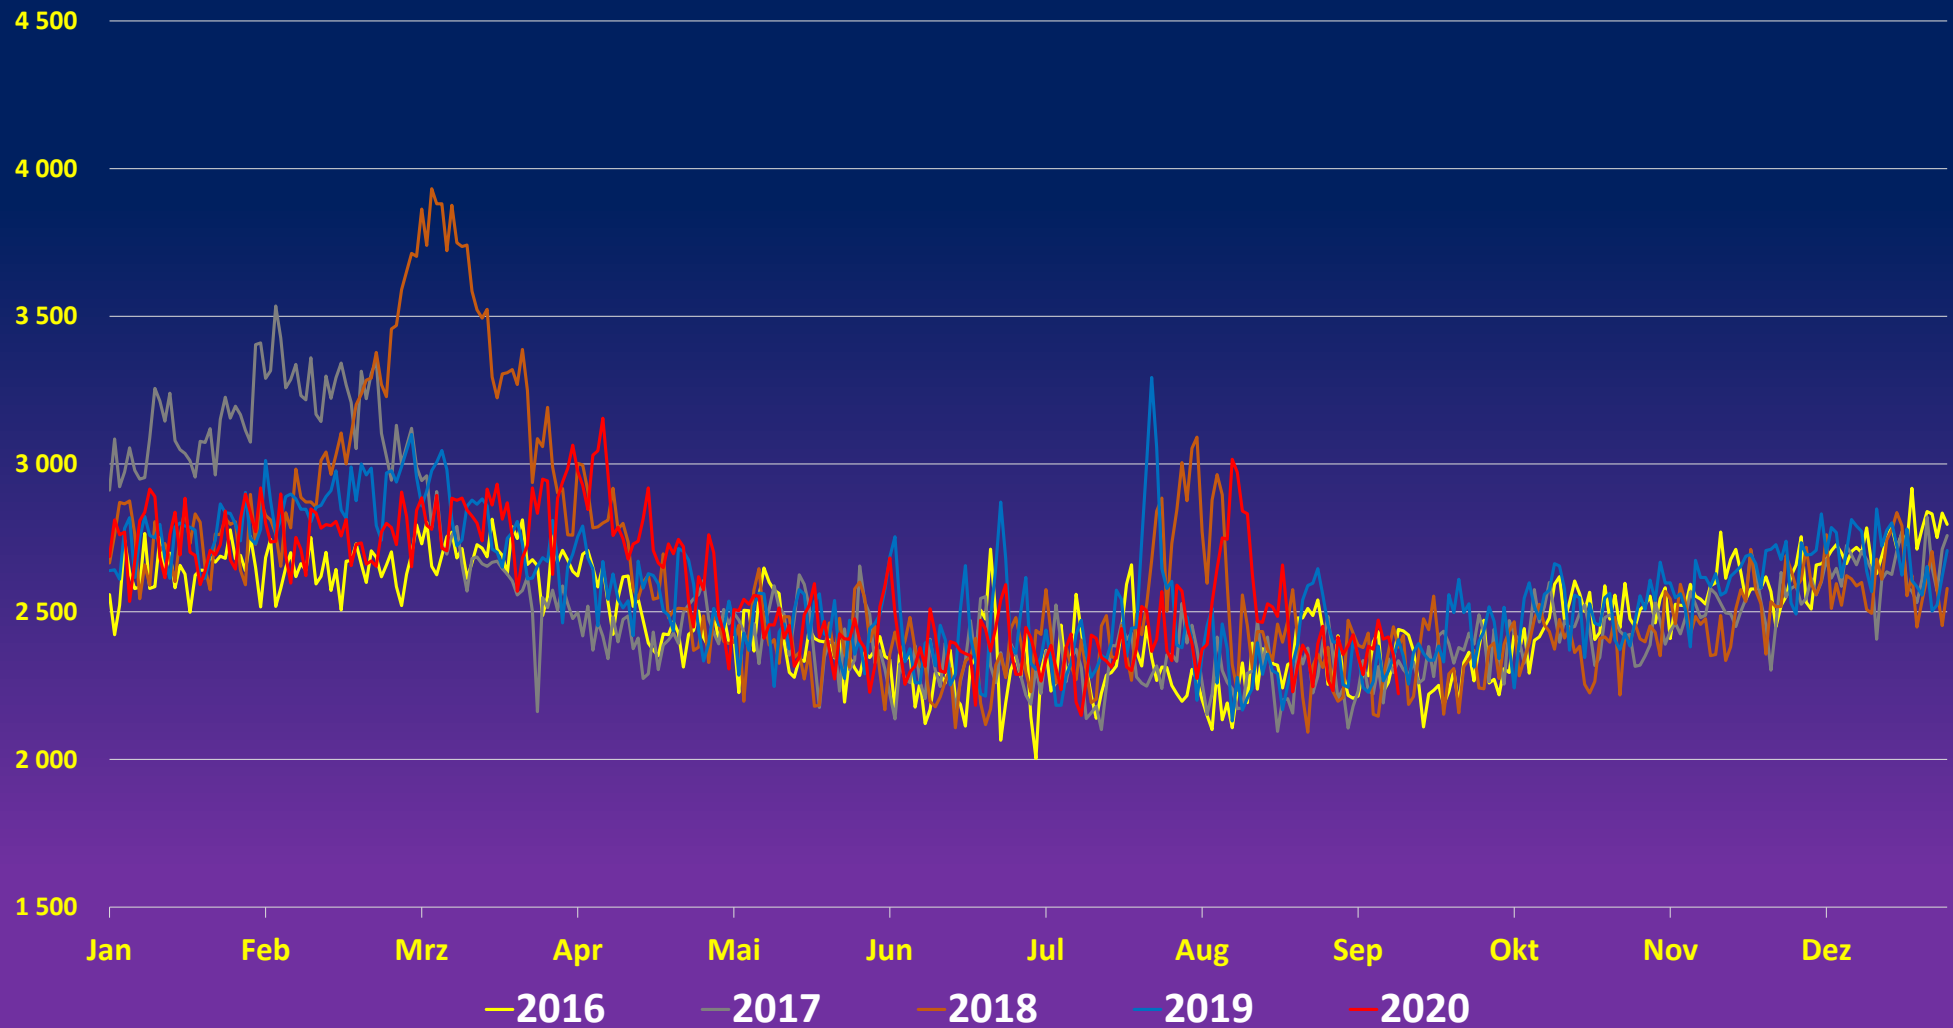

tägliche Sterbezahlen bundesweit

Stand: 09.10.2020

kalenderwöchentliche Sterbezahlen bundesweit

Stand: 09.10.2020

monatliche Sterbezahlen bundesweit

Stand: 09.10.2020