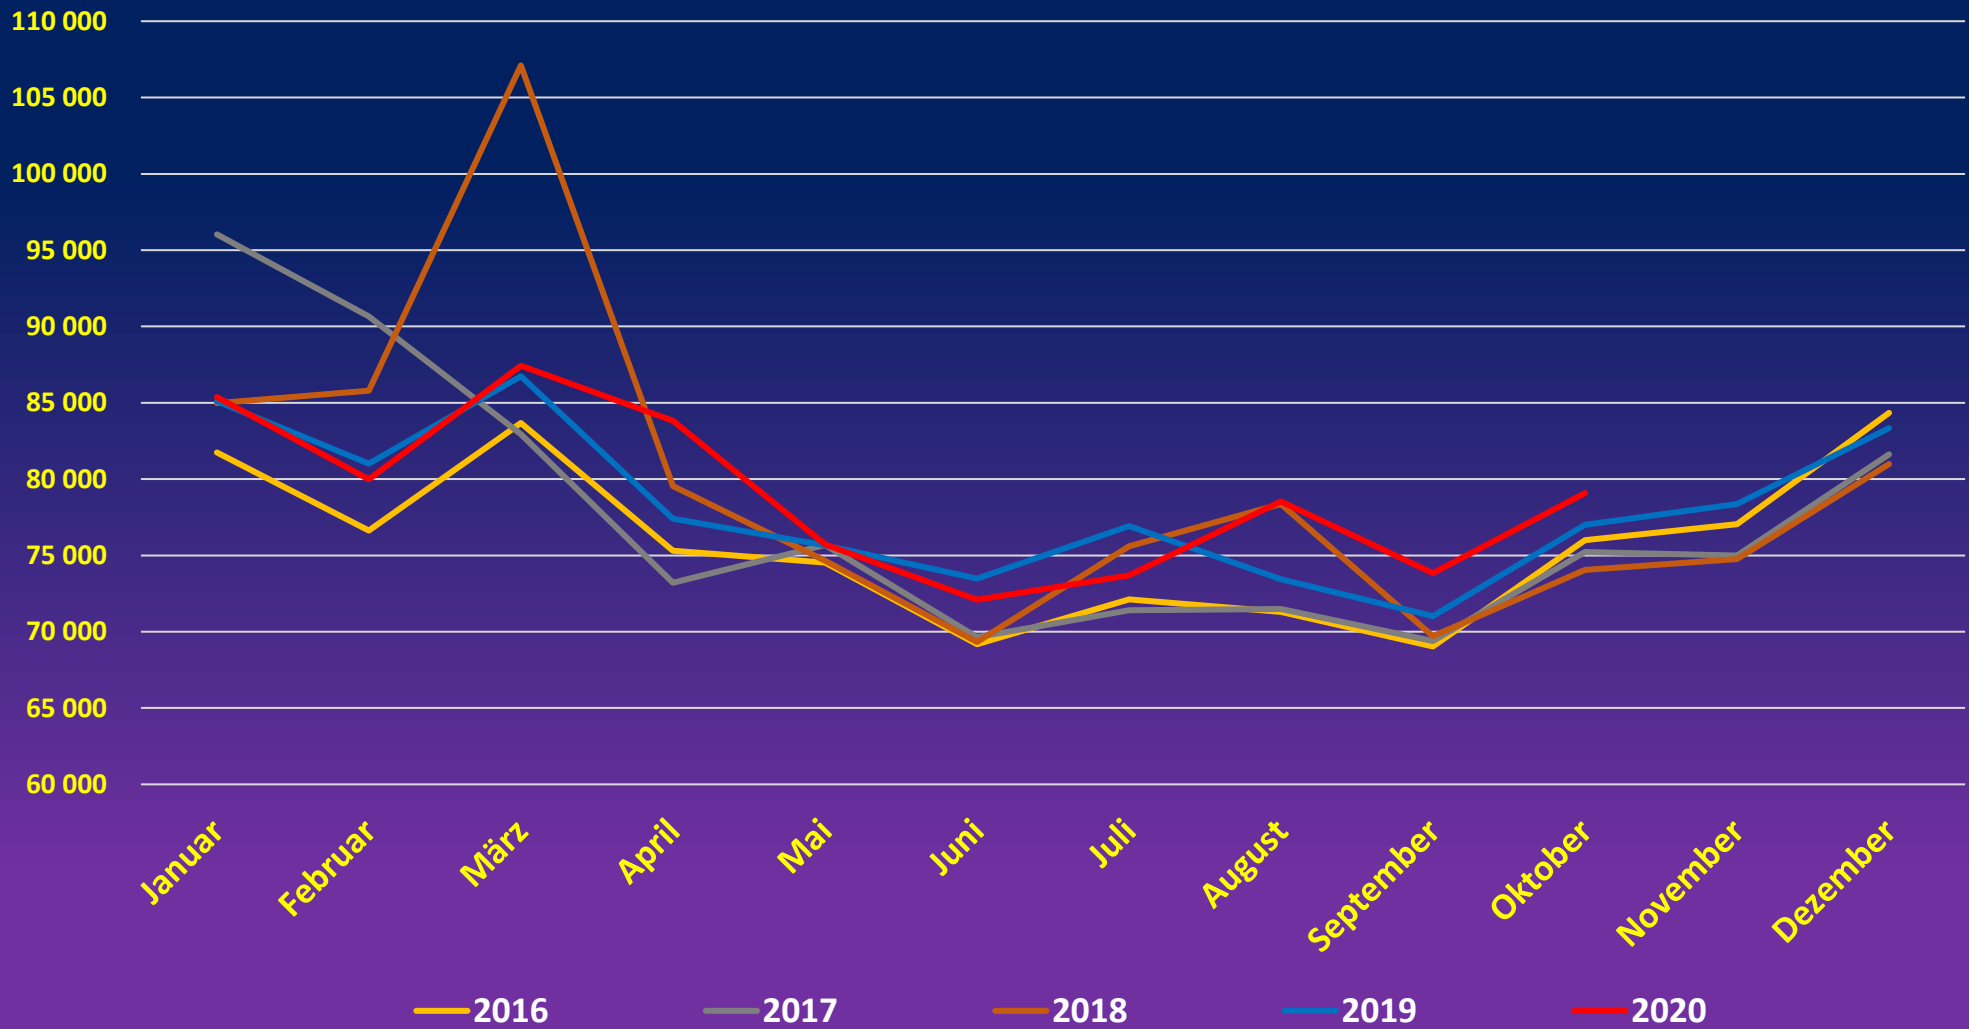

tägliche Sterbezahlen bundesweit

Stand: 18.12.2020

kalenderwöchentliche Sterbezahlen bundesweit

Stand: 18.12.2020

monatliche Sterbezahlen bundesweit

Stand: 18.12.2020