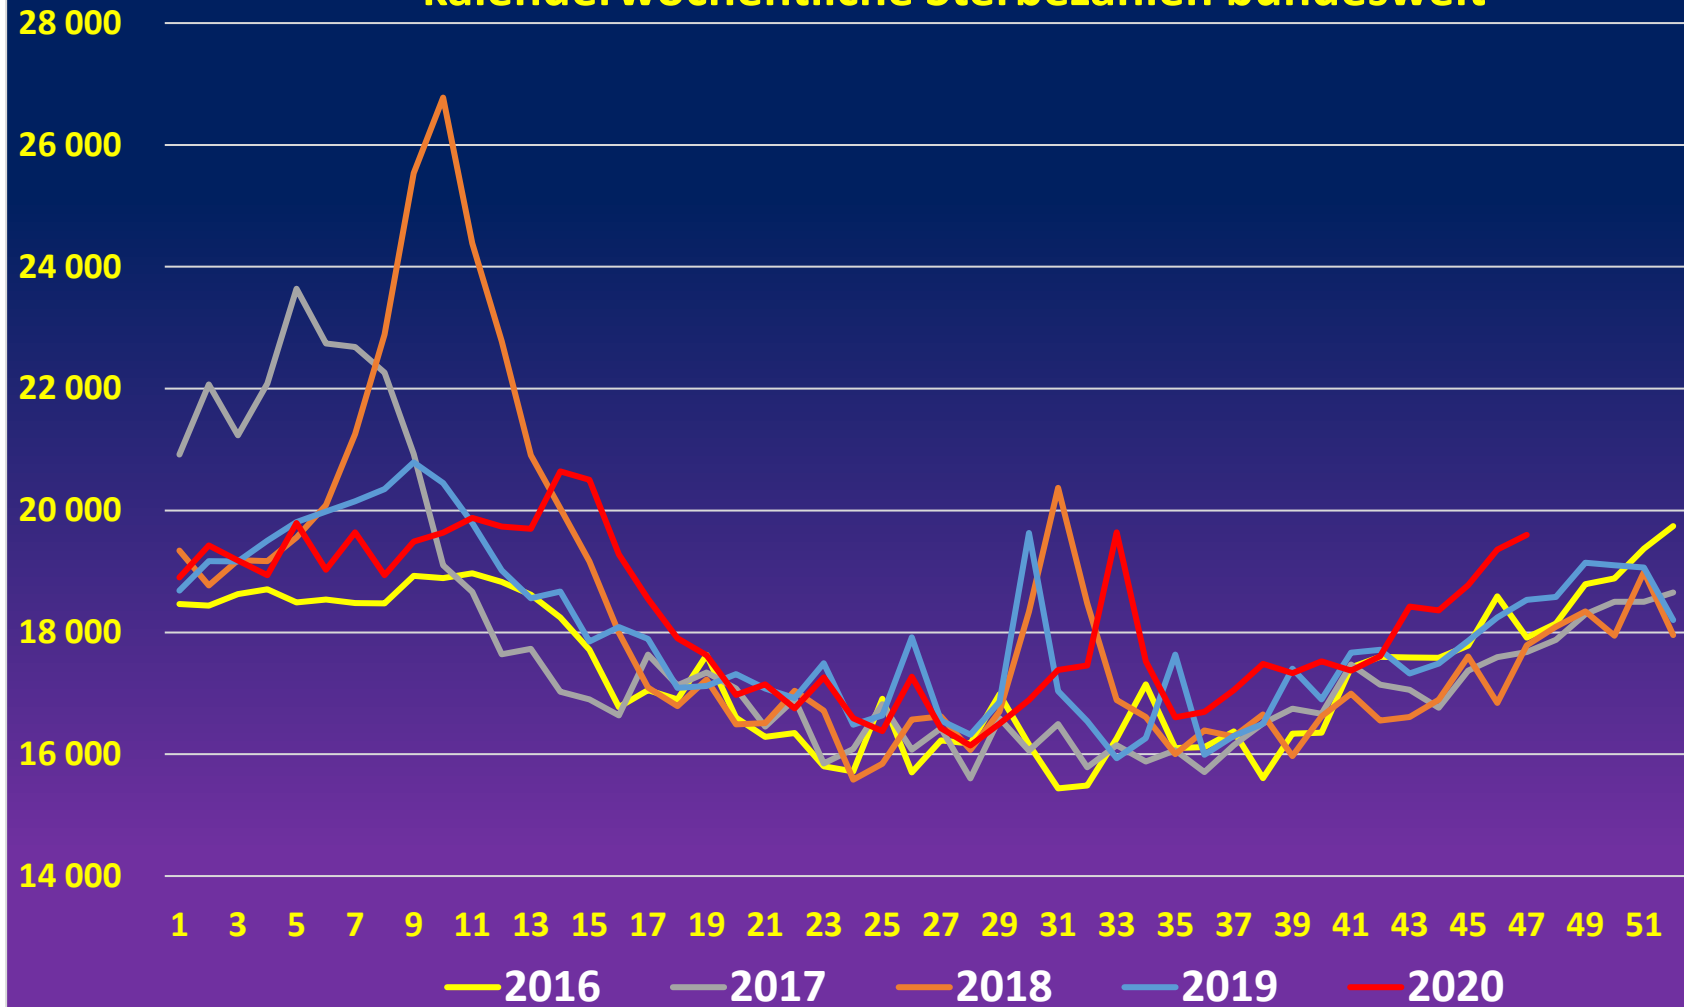

tägliche Sterbezahlen bundesweit

Stand: 18.12.2020

kalenderwöchentliche Sterbezahlen bundesweit

Stand: 18.12.2020

monatliche Sterbezahlen bundesweit

Stand: 18.12.2020