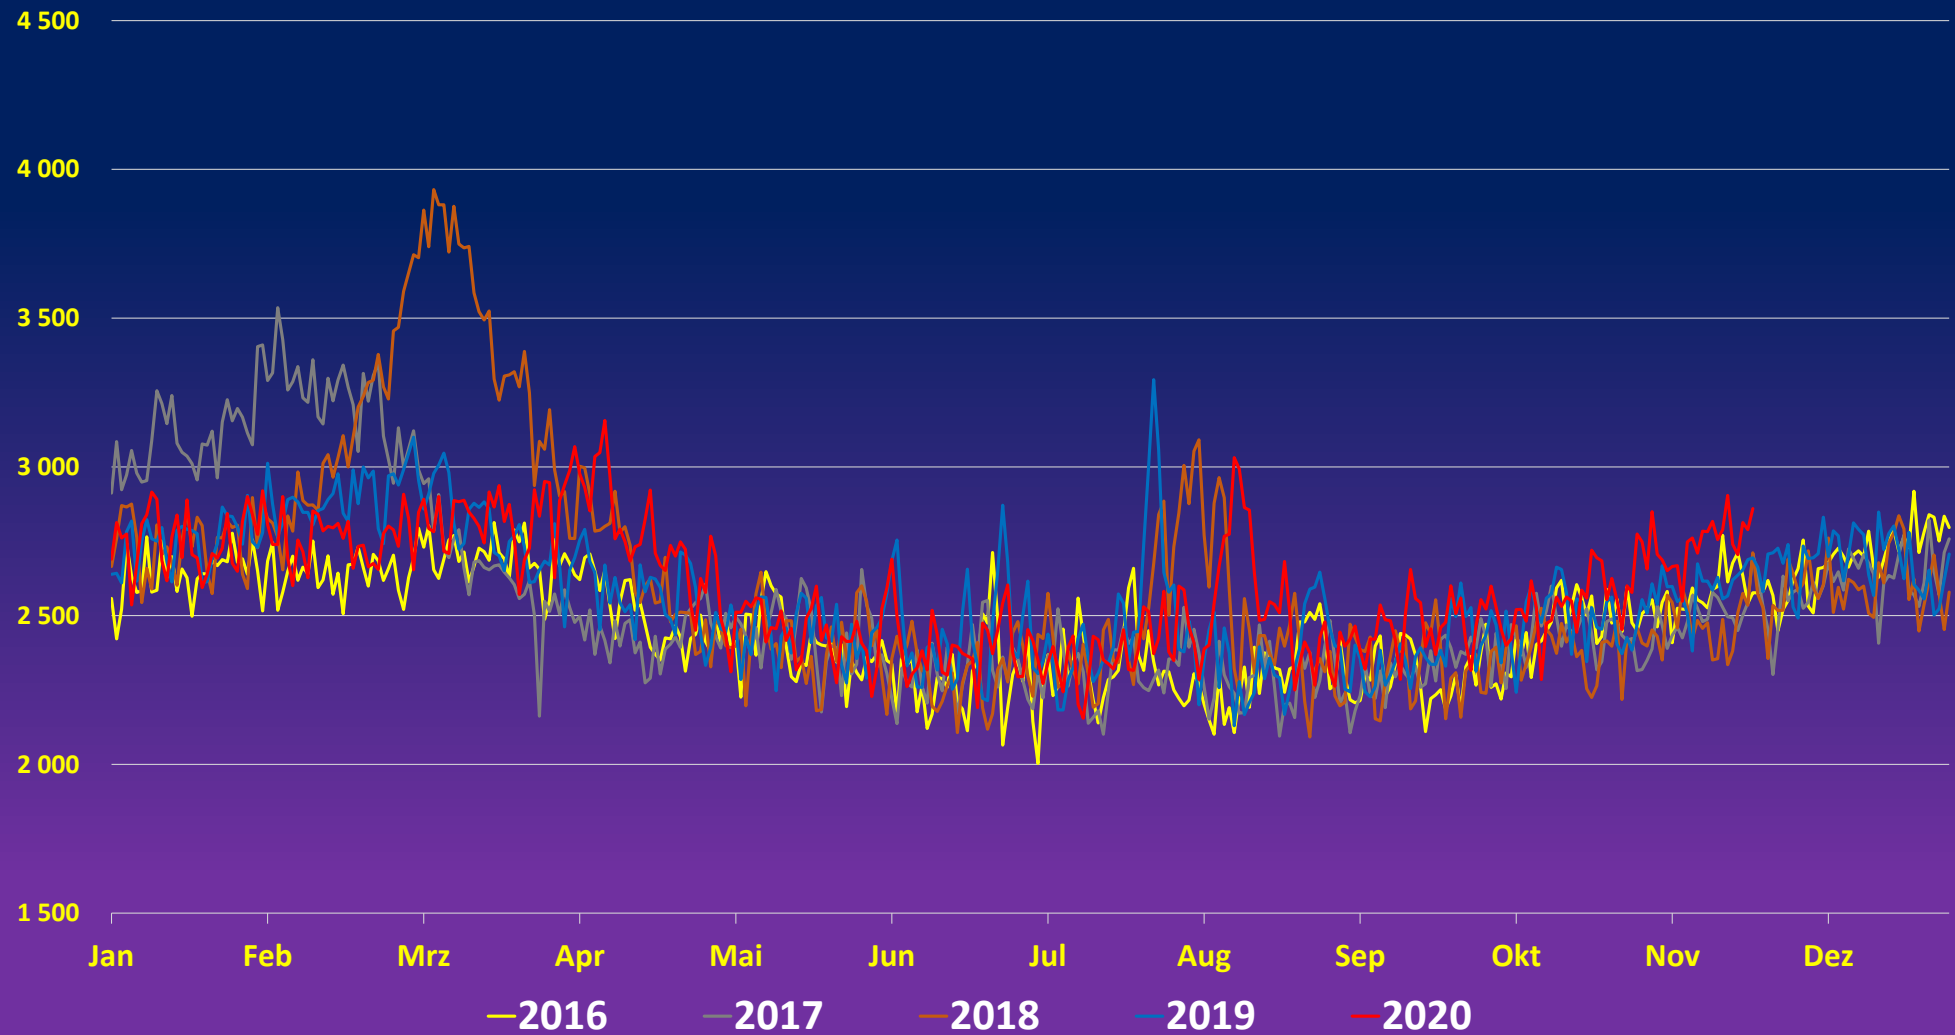

tägliche Sterbezahlen bundesweit

Stand: 18.12.2020

kalenderwöchentliche Sterbezahlen bundesweit

Stand: 18.12.2020

monatliche Sterbezahlen bundesweit

Stand: 18.12.2020