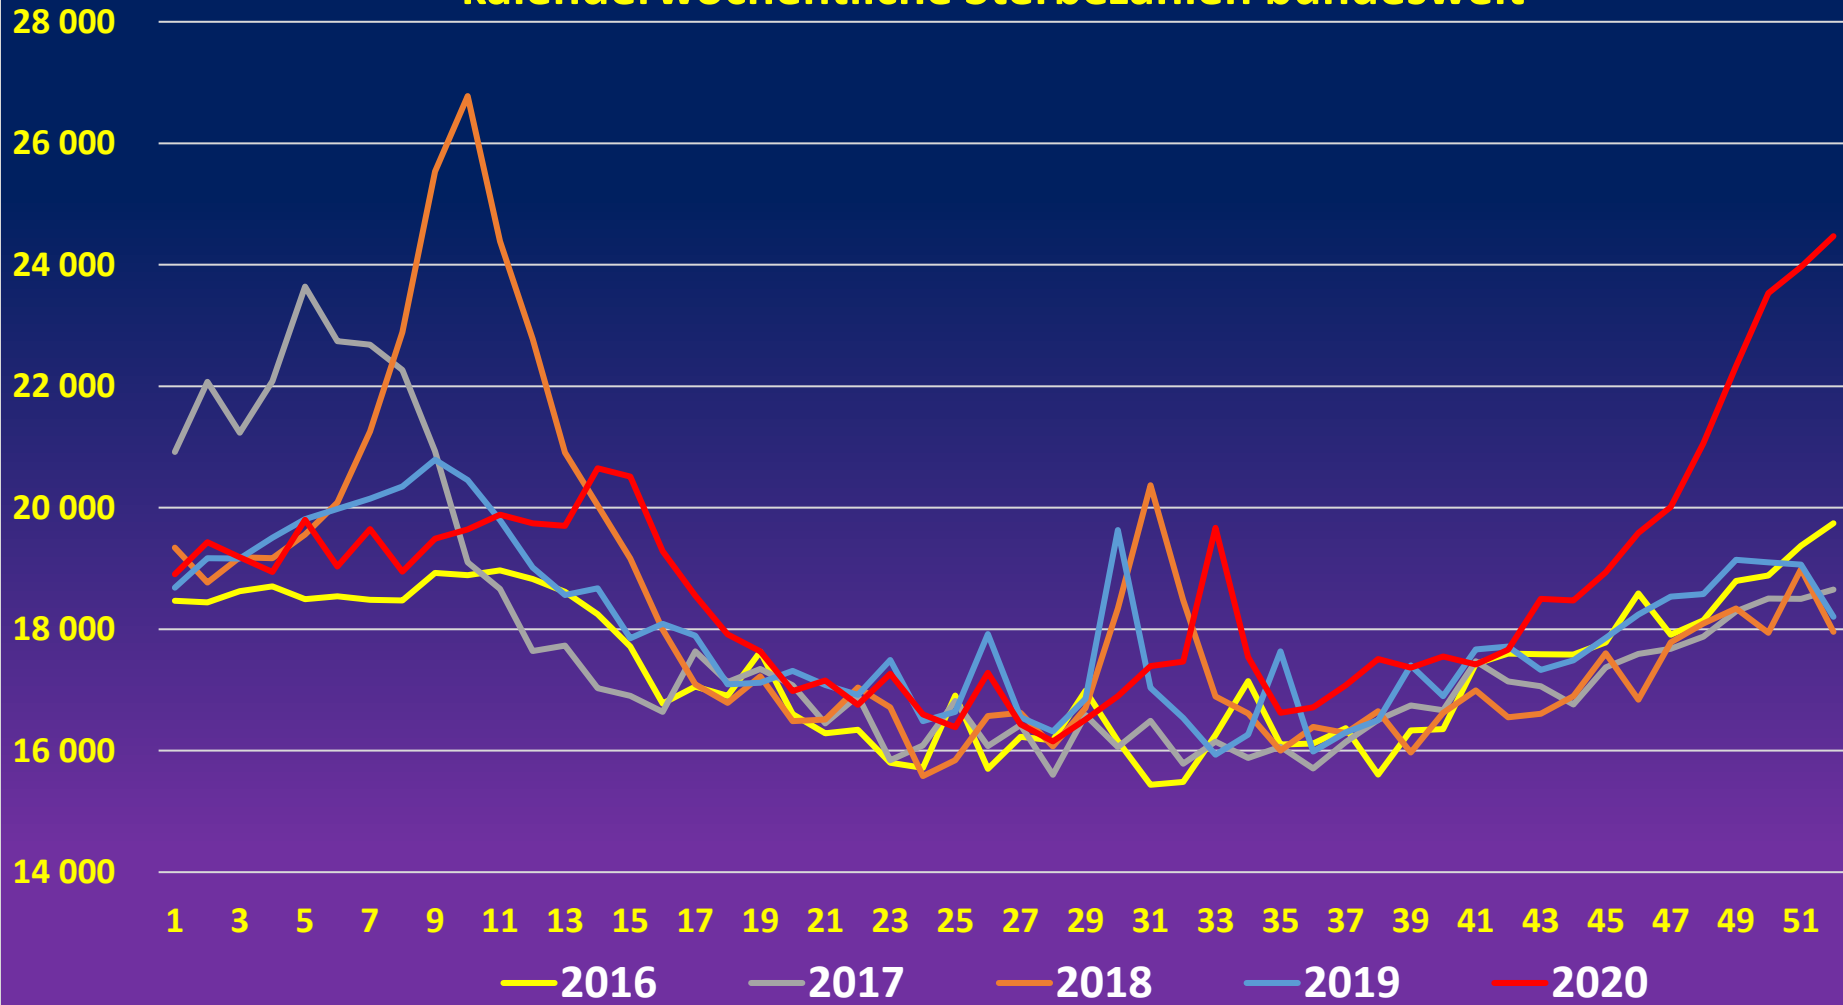

tägliche Sterbezahlen bundesweit

Stand: 22.01.2021

kalenderwöchentliche Sterbezahlen bundesweit

Stand: 22.01.2021

monatliche Sterbezahlen bundesweit

Stand: 22.01.2021