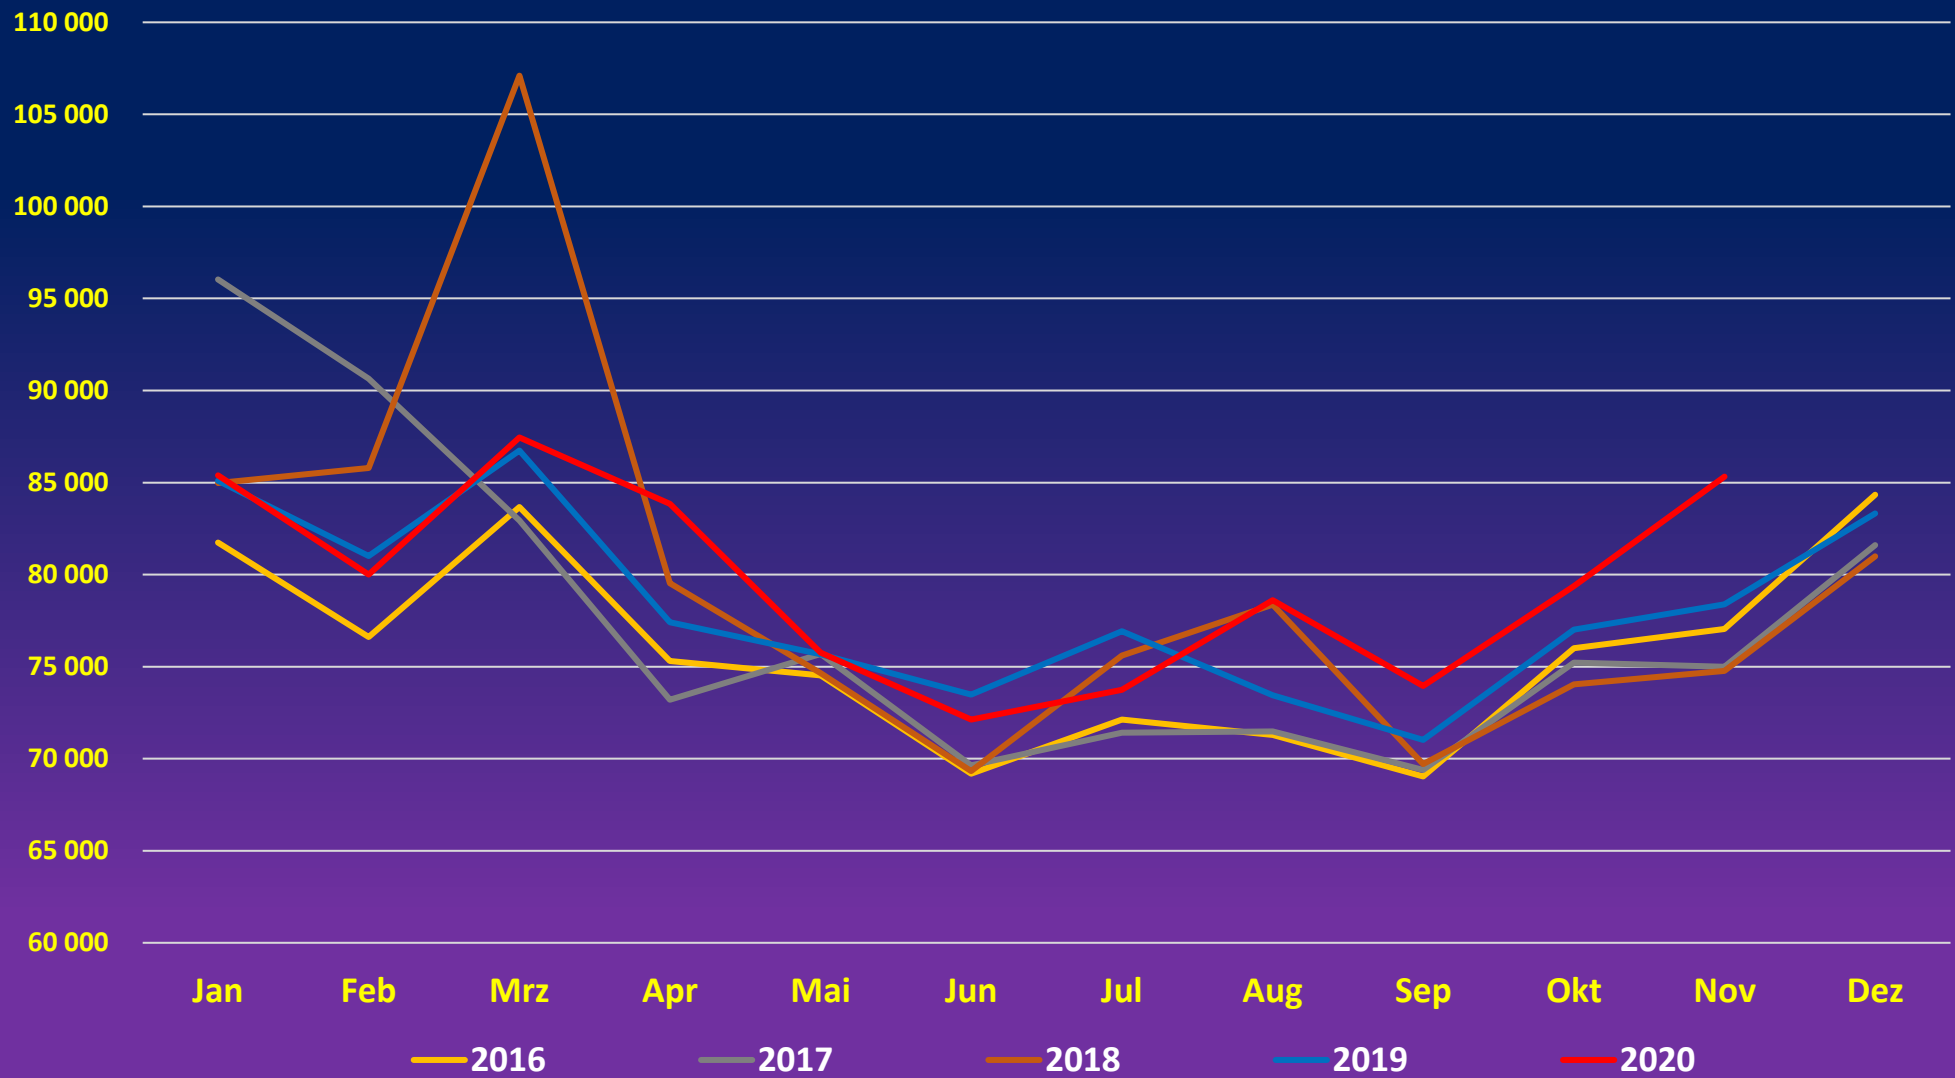

tägliche Sterbezahlen bundesweit

Stand: 22.01.2021

kalenderwöchentliche Sterbezahlen bundesweit

Stand: 22.01.2021

monatliche Sterbezahlen bundesweit

Stand: 22.01.2021