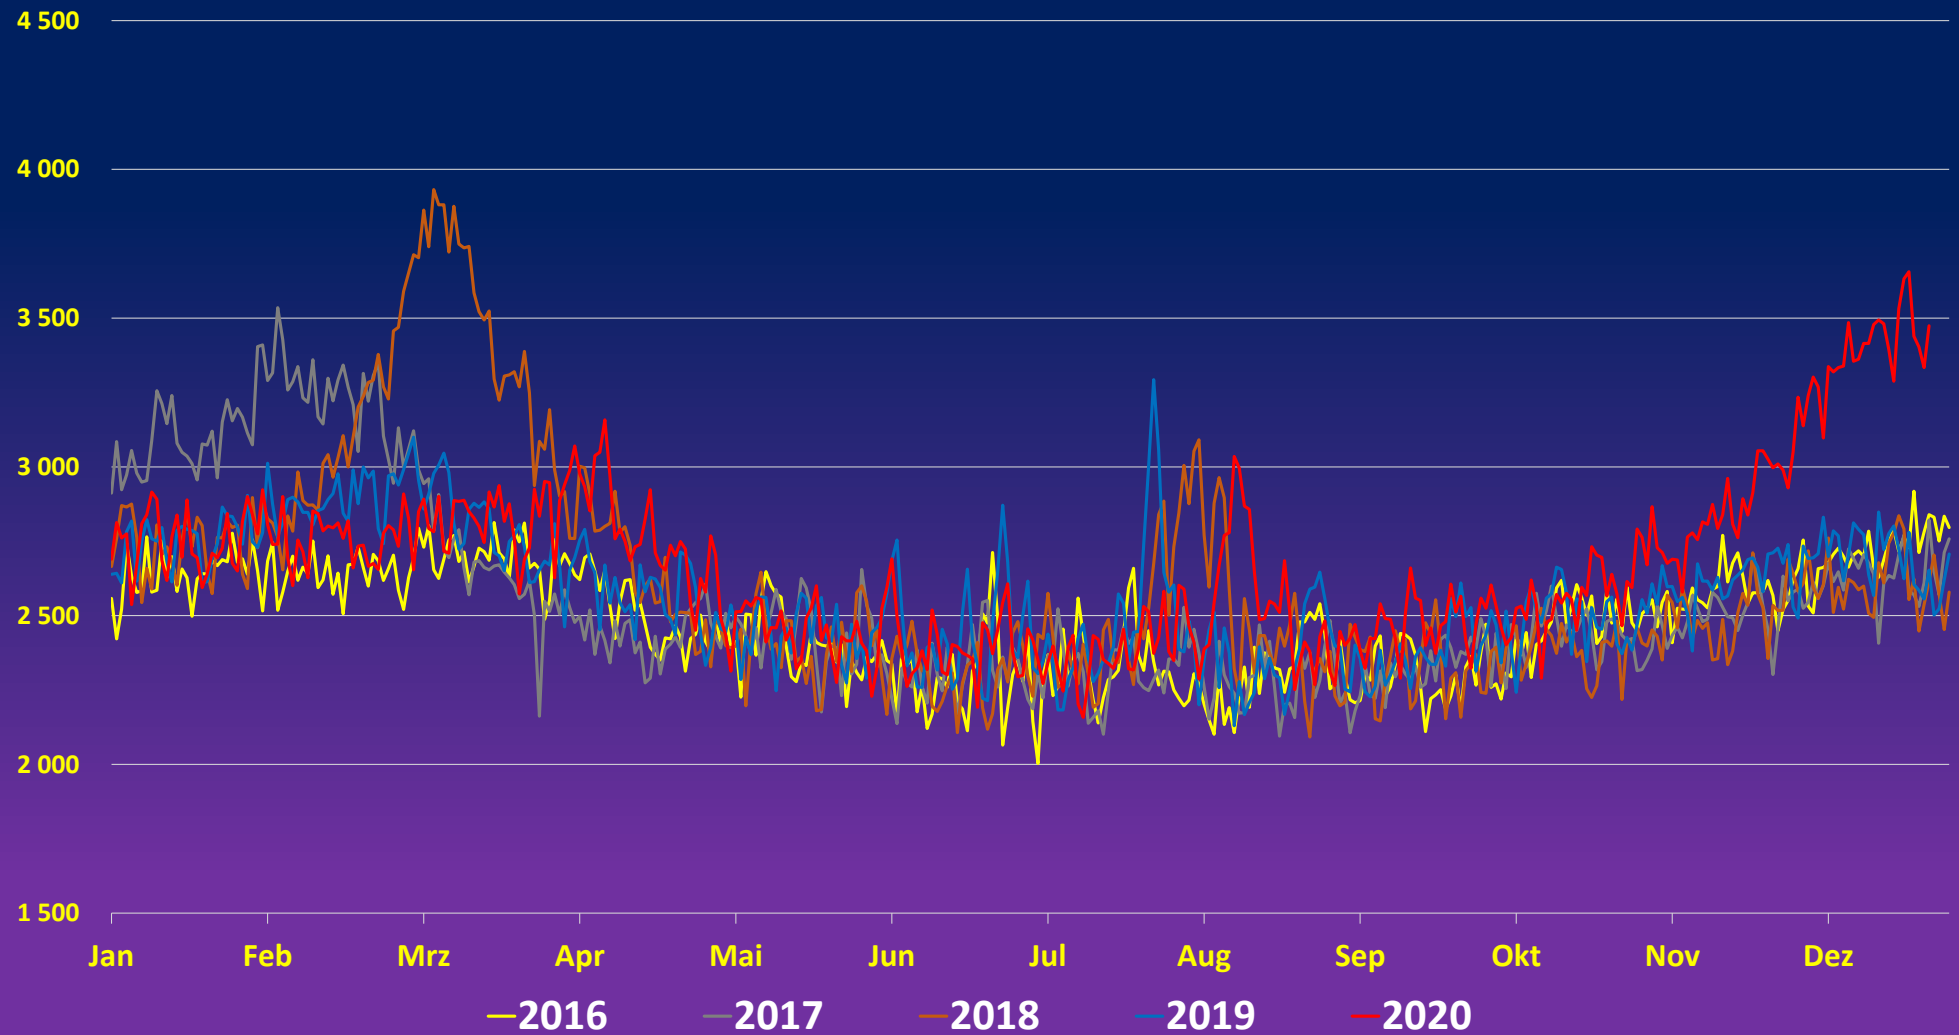

tägliche Sterbezahlen bundesweit

Stand: 22.01.2021

kalenderwöchentliche Sterbezahlen bundesweit

Stand: 22.01.2021

monatliche Sterbezahlen bundesweit

Stand: 22.01.2021