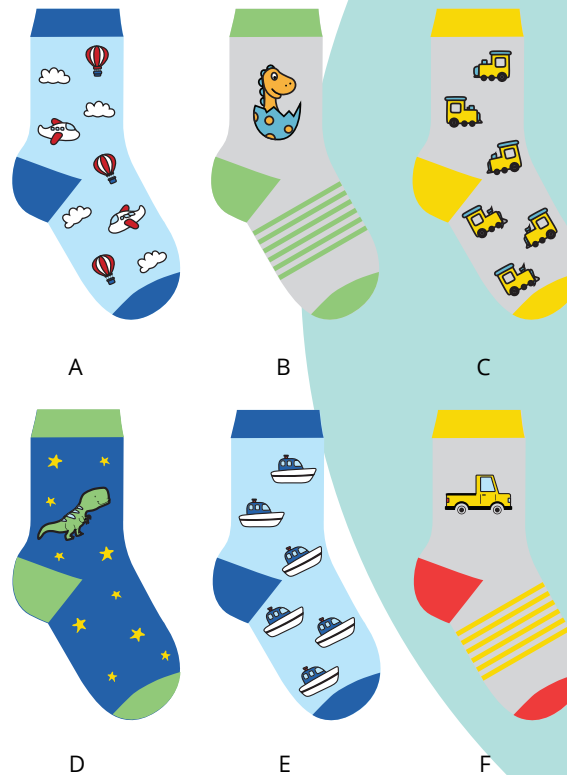

\$0.75

UPC# 629273963135
STYLE# BGS-3224-12-24
SIZE / TAILLE : 12-24M

\$0.75

IN STOCK / EN STOCK

SINGLE PAIR PRINTED SOCKS FOR BABY BOYS
CHAUSSETTES IMPRIMÉES POUR BÉBÉS GARÇONS (PAIRE SIMPLE)

PACKED BY / EMBALLÉ PAR : 24 ASST

UPC# 629273963142
STYLE# BBS-3225-0-12
SIZE / TAILLE : 0-12M

\$0.75

UPC# 629273963159
STYLE# BBS-3225-12-24
SIZE / TAILLE : 12-24M

\$0.75

IN STOCK / EN STOCK

BABIES' ACCESSORIES
ACCESSOIRES POUR BÉBÉS

SPRING/SUMMER
PRINTEMPS/ÉTÉ