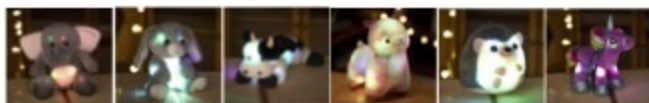

**1 Pack minimum ( 5 Unités )**

**baag design**

PEL09-0004

PELUCHE AVEC LUMIÈRES LED  
8 DESIGNS ASSORTIS

**24 cm- 10 pouces**

10,99\$ l'unité. 87,92\$ le pack.

1 Pack minimum ( 8 Unités )

**baag design**