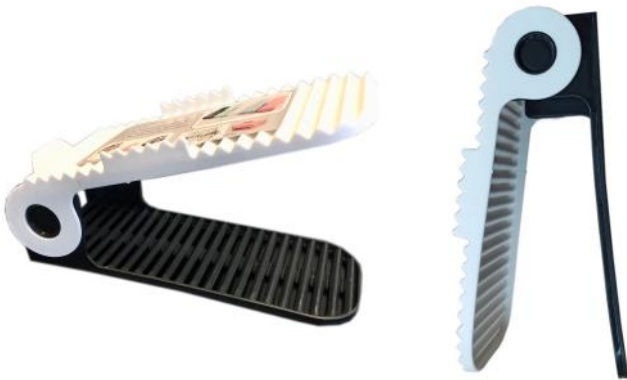

**60141– couleur noir & blanc/
black & white color Adjustable**

690495 60141 9

$1.10