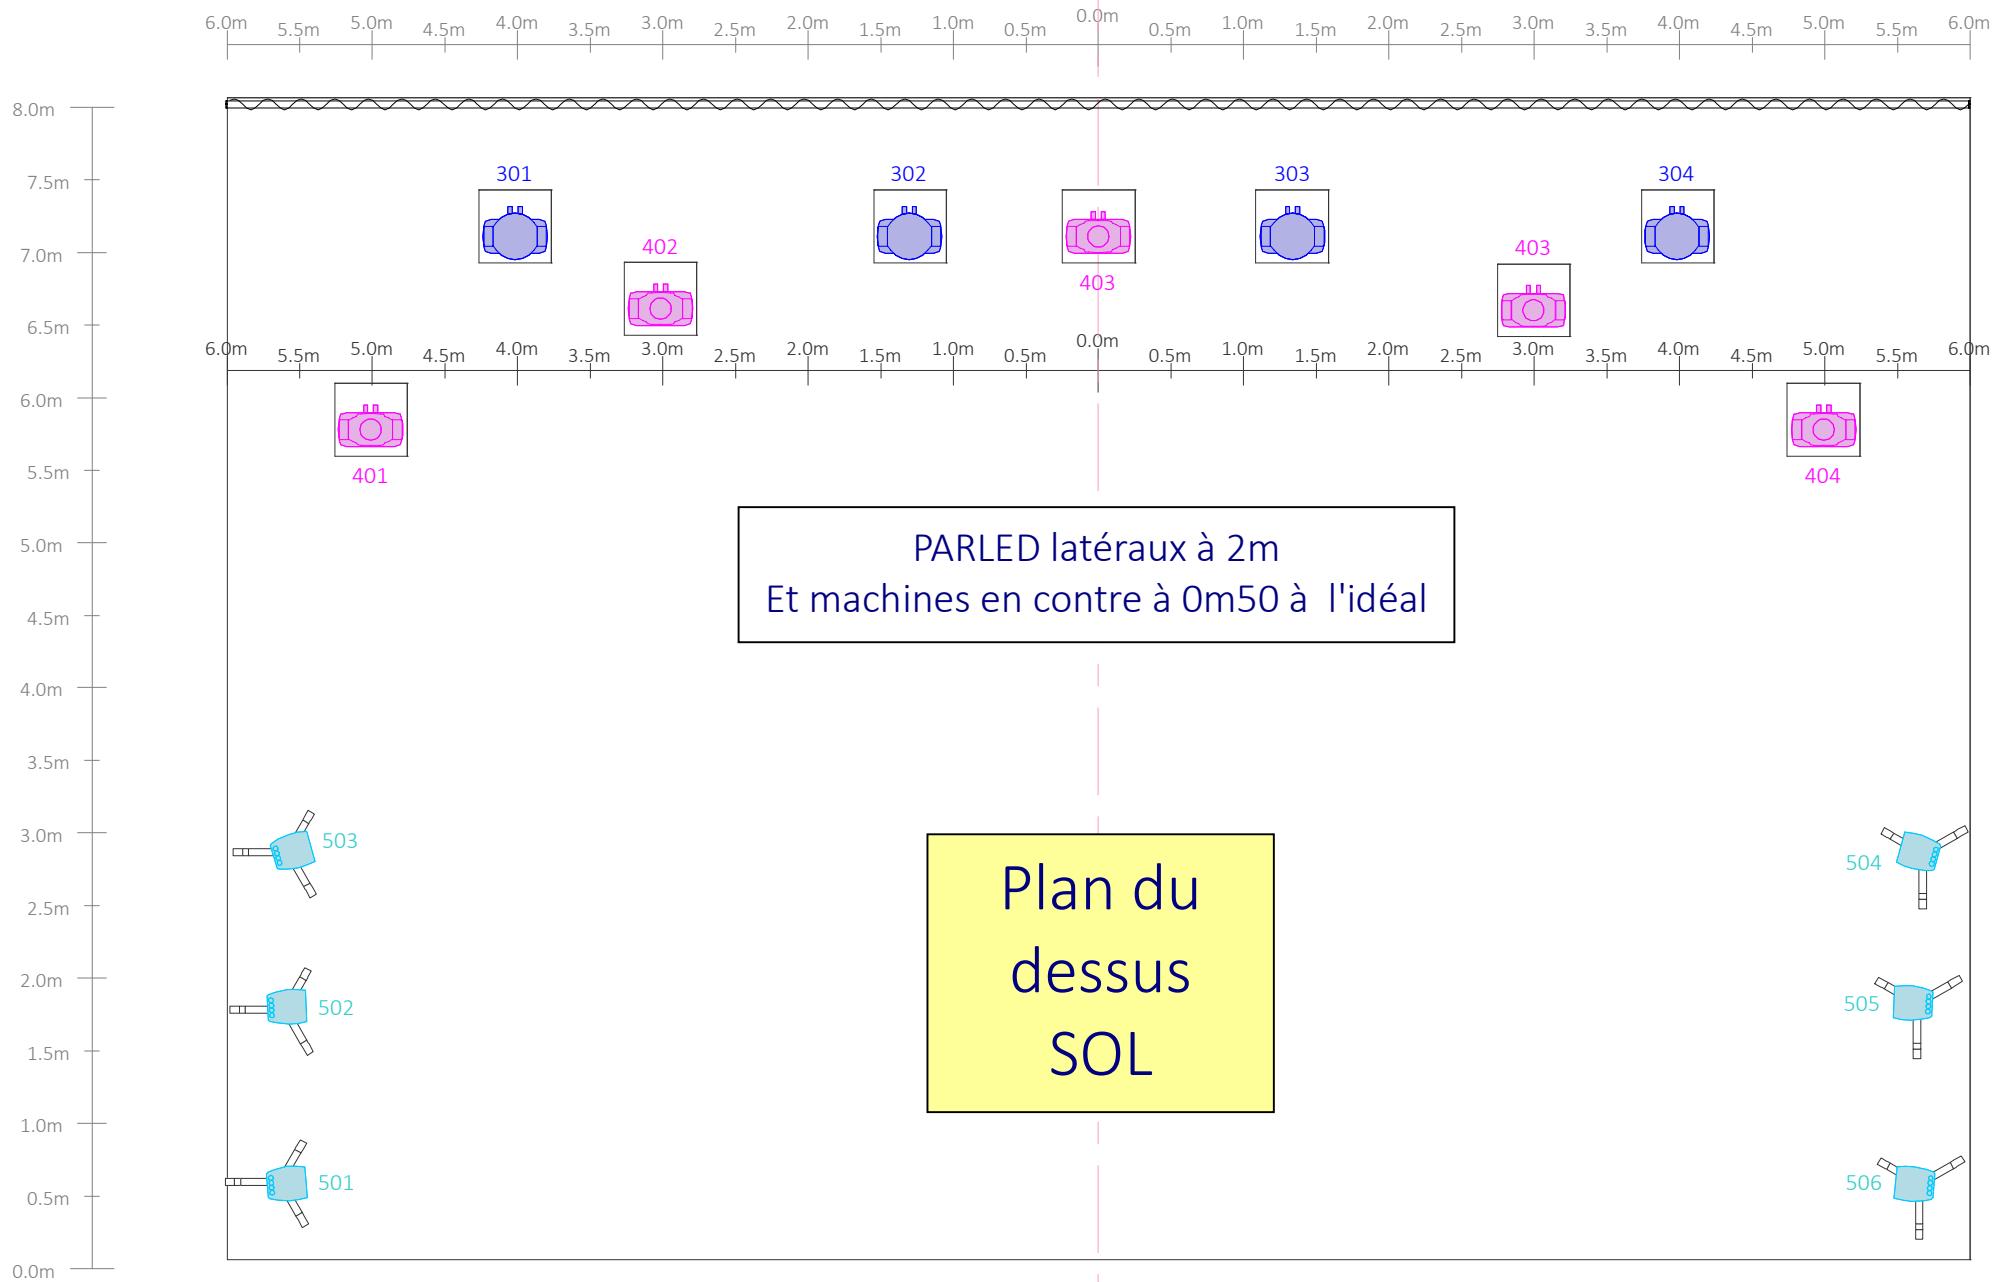

Beam type LEDBeam 150

6

Le groupe fournit 1 Backdrop 4 x 3 m, ainsi que 2
accroches triangles pour les sunstrips.

Console :
GMA 2 Light à jour (3.9
minimum) ou GMA 3
Light en Soft GMA 2

Besoin de 1
Machine à brouillard
type MDG ATMe pas
forcément patchée.

A l'idéal, merci de
patcher les machines
par type et de JAR à
COUR, comme selon
les Fixtures ID.

Plan du dessus
GRILL

Merci de renseigner à l'avance le matériel sur place (fixtures types, nombres, console, etc) et si il s'agit d'un plan de feux fixe ou autre. Le plan de feux ci-contre est idéal et tout est évidemment adaptable.

Plan
isométrique