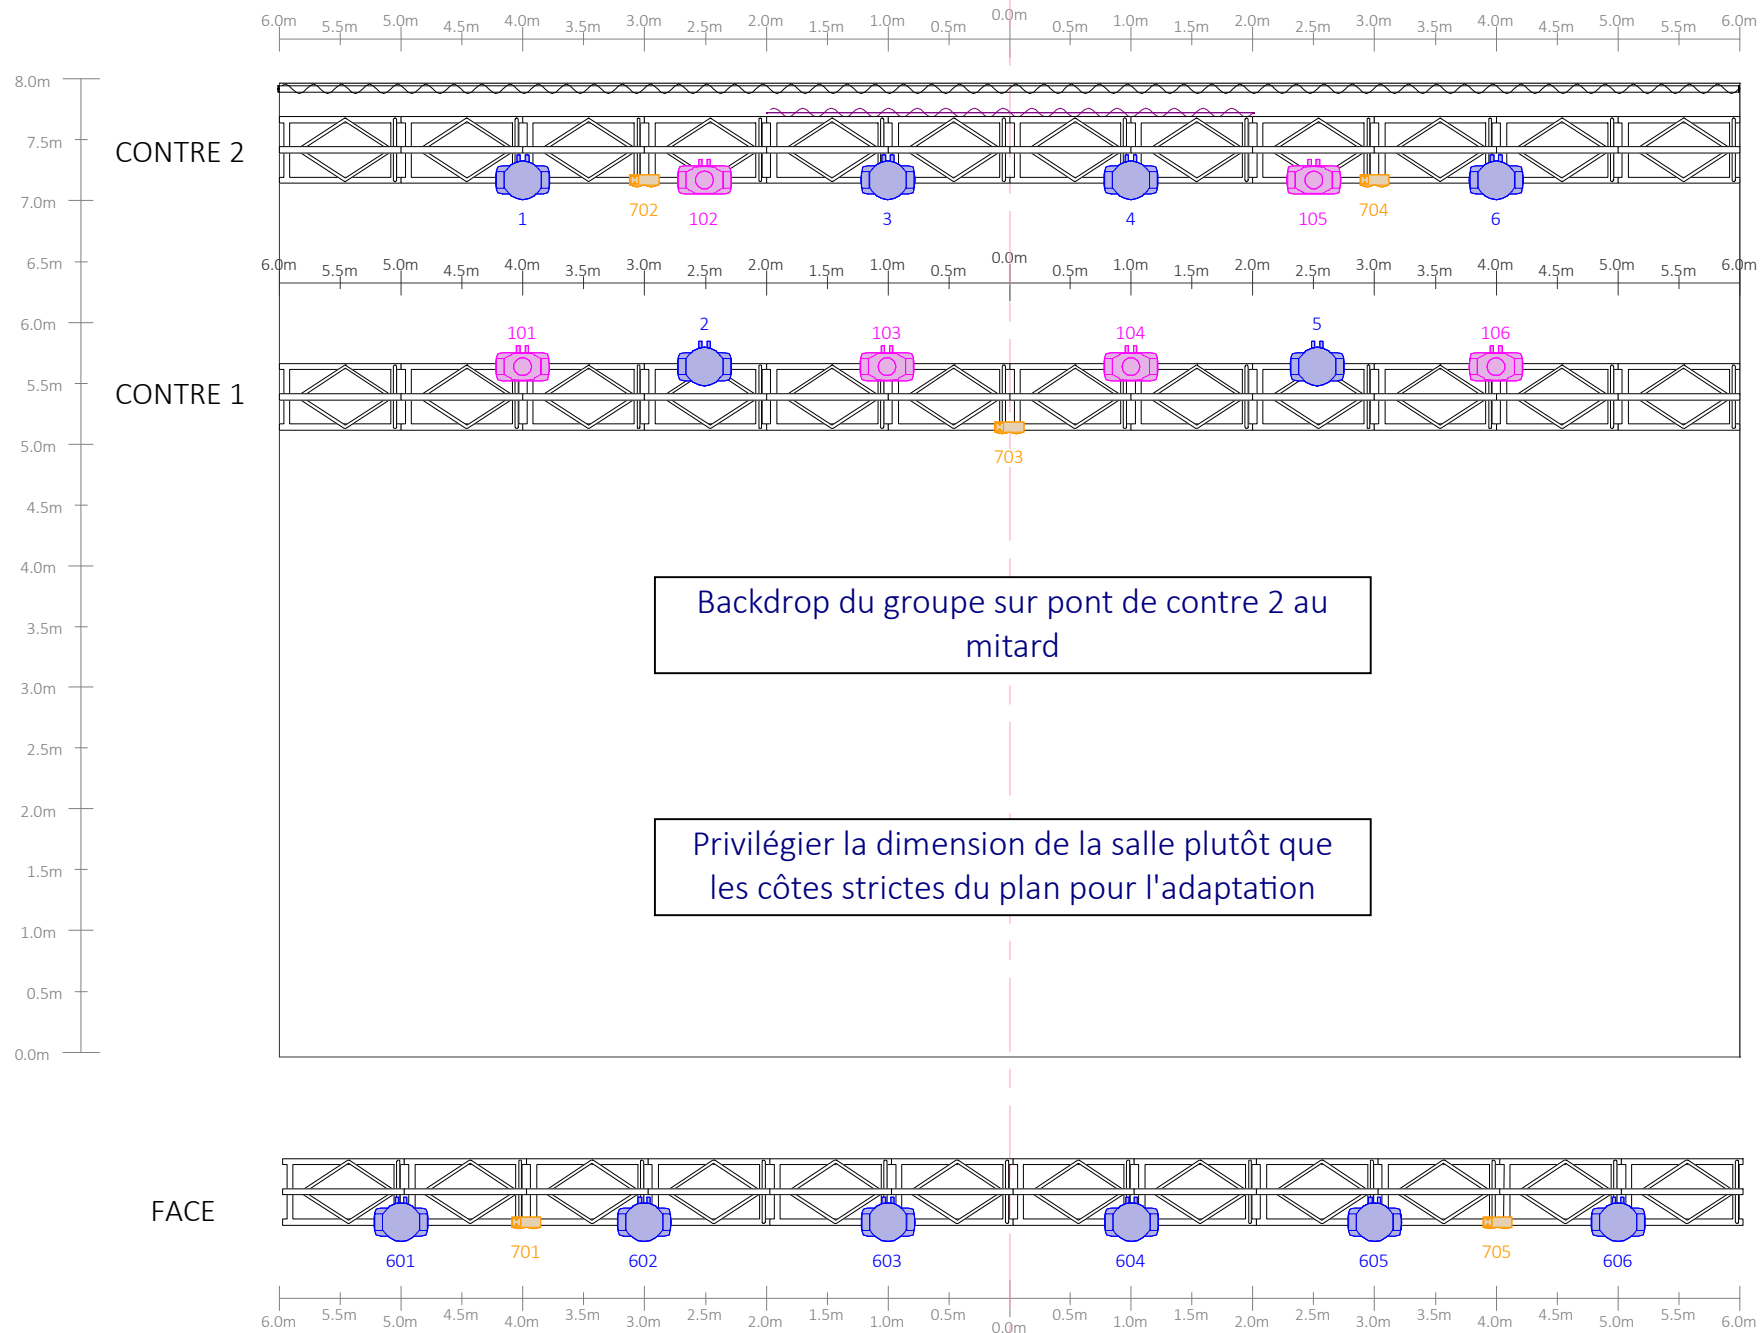

Beam type LEDBeam 150

6

Le groupe fournit 1 Backdrop 4 x 3 m, ainsi que 2
accroches triangles pour les sunstrips.

Console :
GMA 2 Light à jour (3.9
minimum) ou GMA 3
Light en Soft GMA 2

Besoin de 1
Machine à brouillard
type MDG ATMe pas
forcément patchée.

A l'idéal, merci de
patcher les machines
par type et de JAR à
COUR, comme selon
les Fixtures ID.

Plan du dessus
GRILL

Merci de renseigner à l'avance le matériel sur place (fixtures types, nombres, console, etc) et si il s'agit d'un plan de feux fixe ou autre. Le plan de feux ci-contre est idéal et tout est évidemment adaptable.

Plan
isométrique