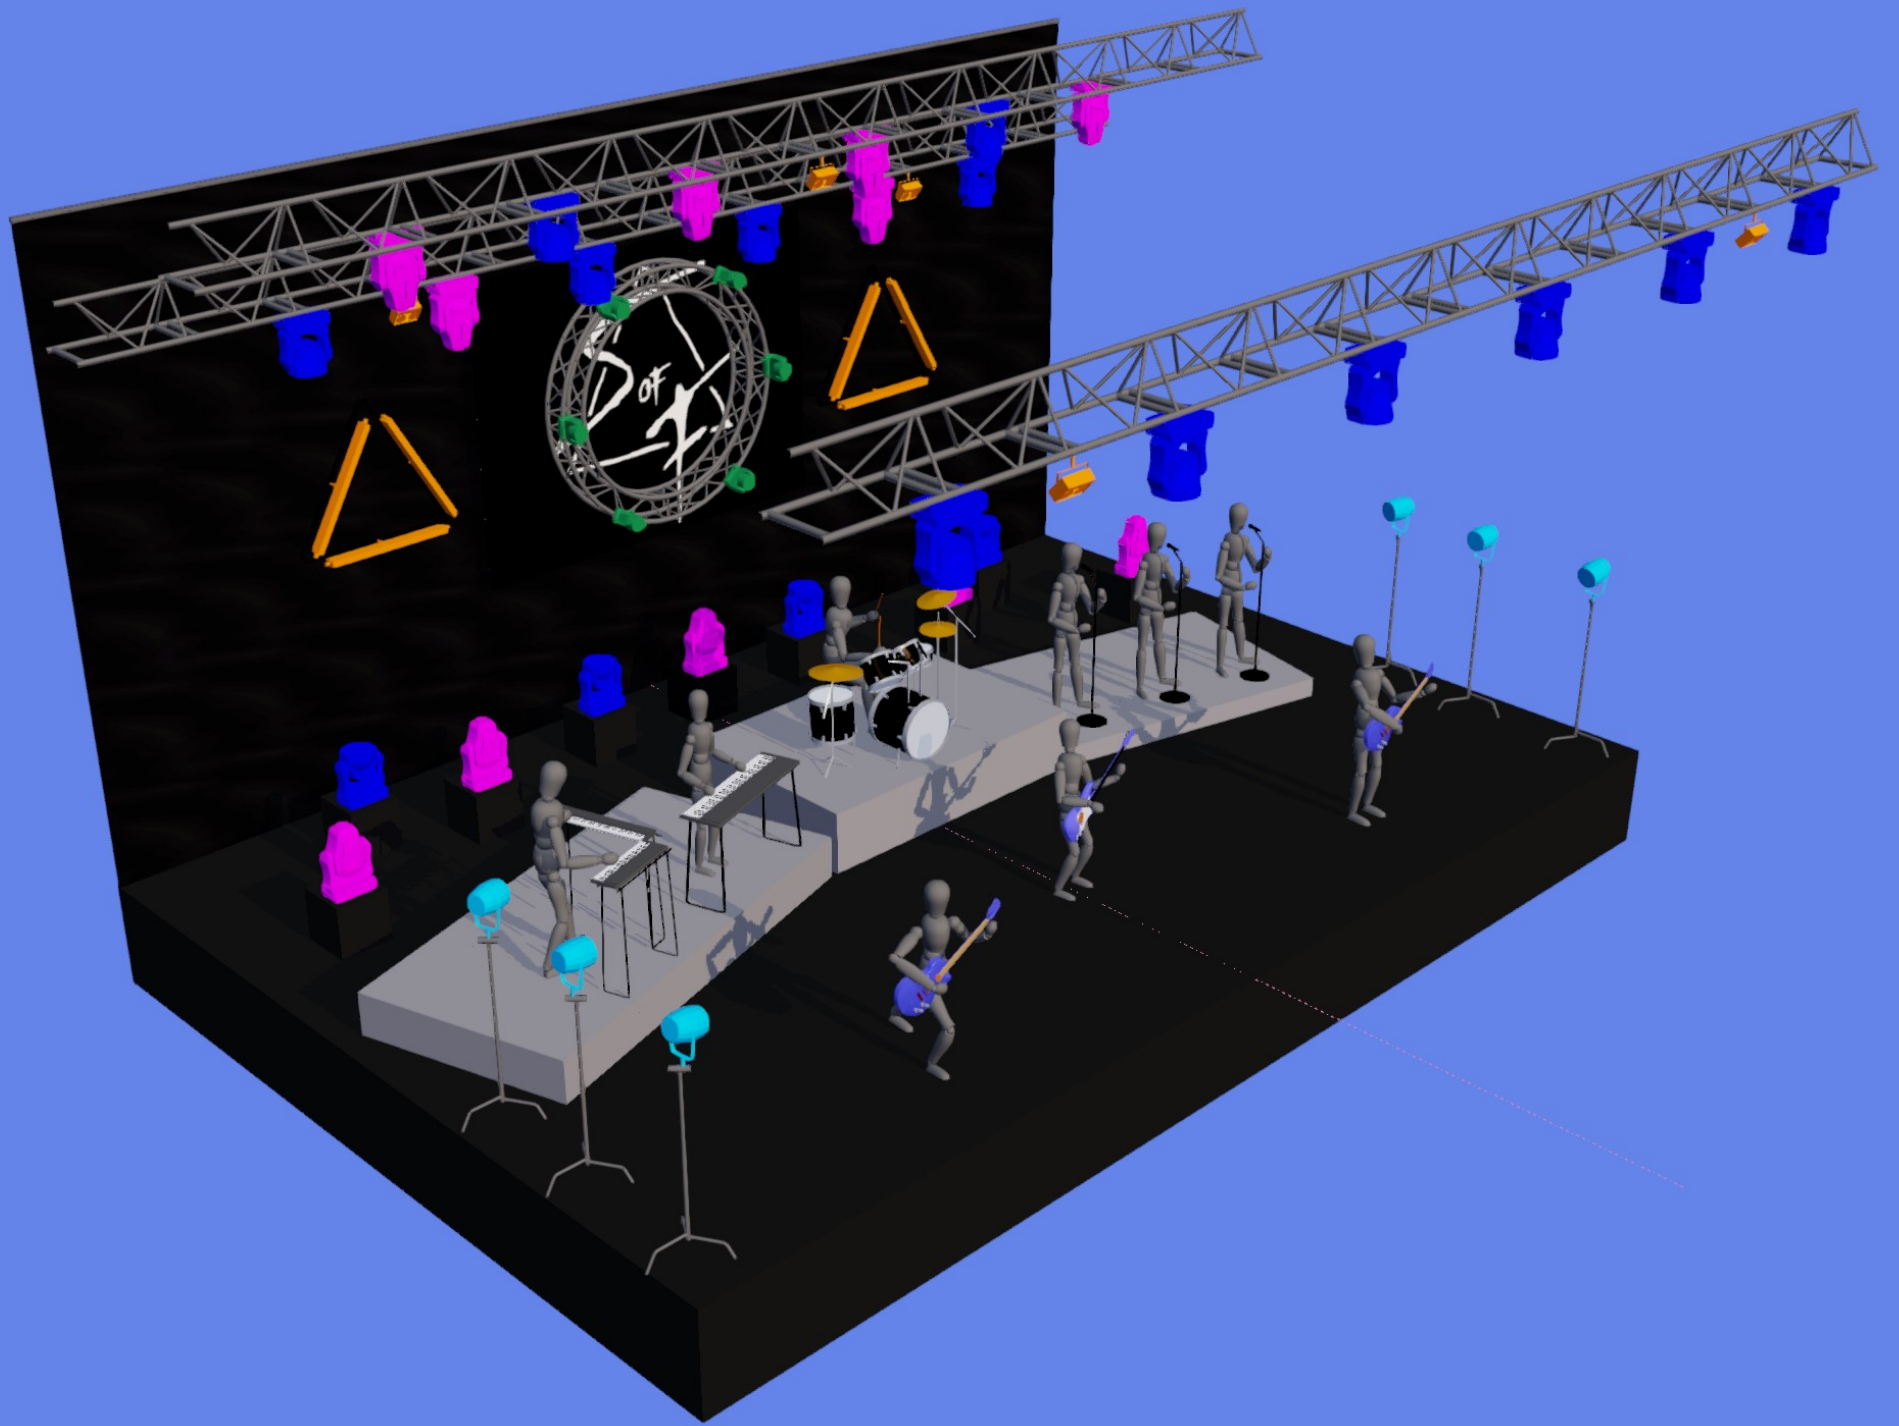

SOUND OF FLOYD - PLAN DE FEUX 2025 à l'idéal

Contact Lumière :
Antoine CUNAT
antoinecunat8@gmail.com
07 78 76 60 46

Légende

Symbole

Nom

Compte

Wash RGBW Zoom type MAC
Quantum Wash

16

Beam type LEDBeam 150

6

Le groupe fournit 1 Backdrop 4 x 3 m, ainsi que 2
accroches triangles pour les sunstrips.

Console :
GMA 2 Light à jour (3.9
minimum) ou GMA 3
Light en Soft GMA 2

Besoin de 1
Machine à brouillard
type MDG ATMe pas
forcément patchée.

A l'idéal, merci de
patcher les machines
par type et de JAR à
COUR, comme selon
les Fixtures ID.

Plan du dessus
GRILL

Merci de renseigner à l'avance le matériel sur place (fixtures types, nombres, console, etc) et si il s'agit d'un plan de feux fixe ou autre. Le plan de feux ci-contre est idéal et tout est évidemment adaptable.

Plan
isométrique