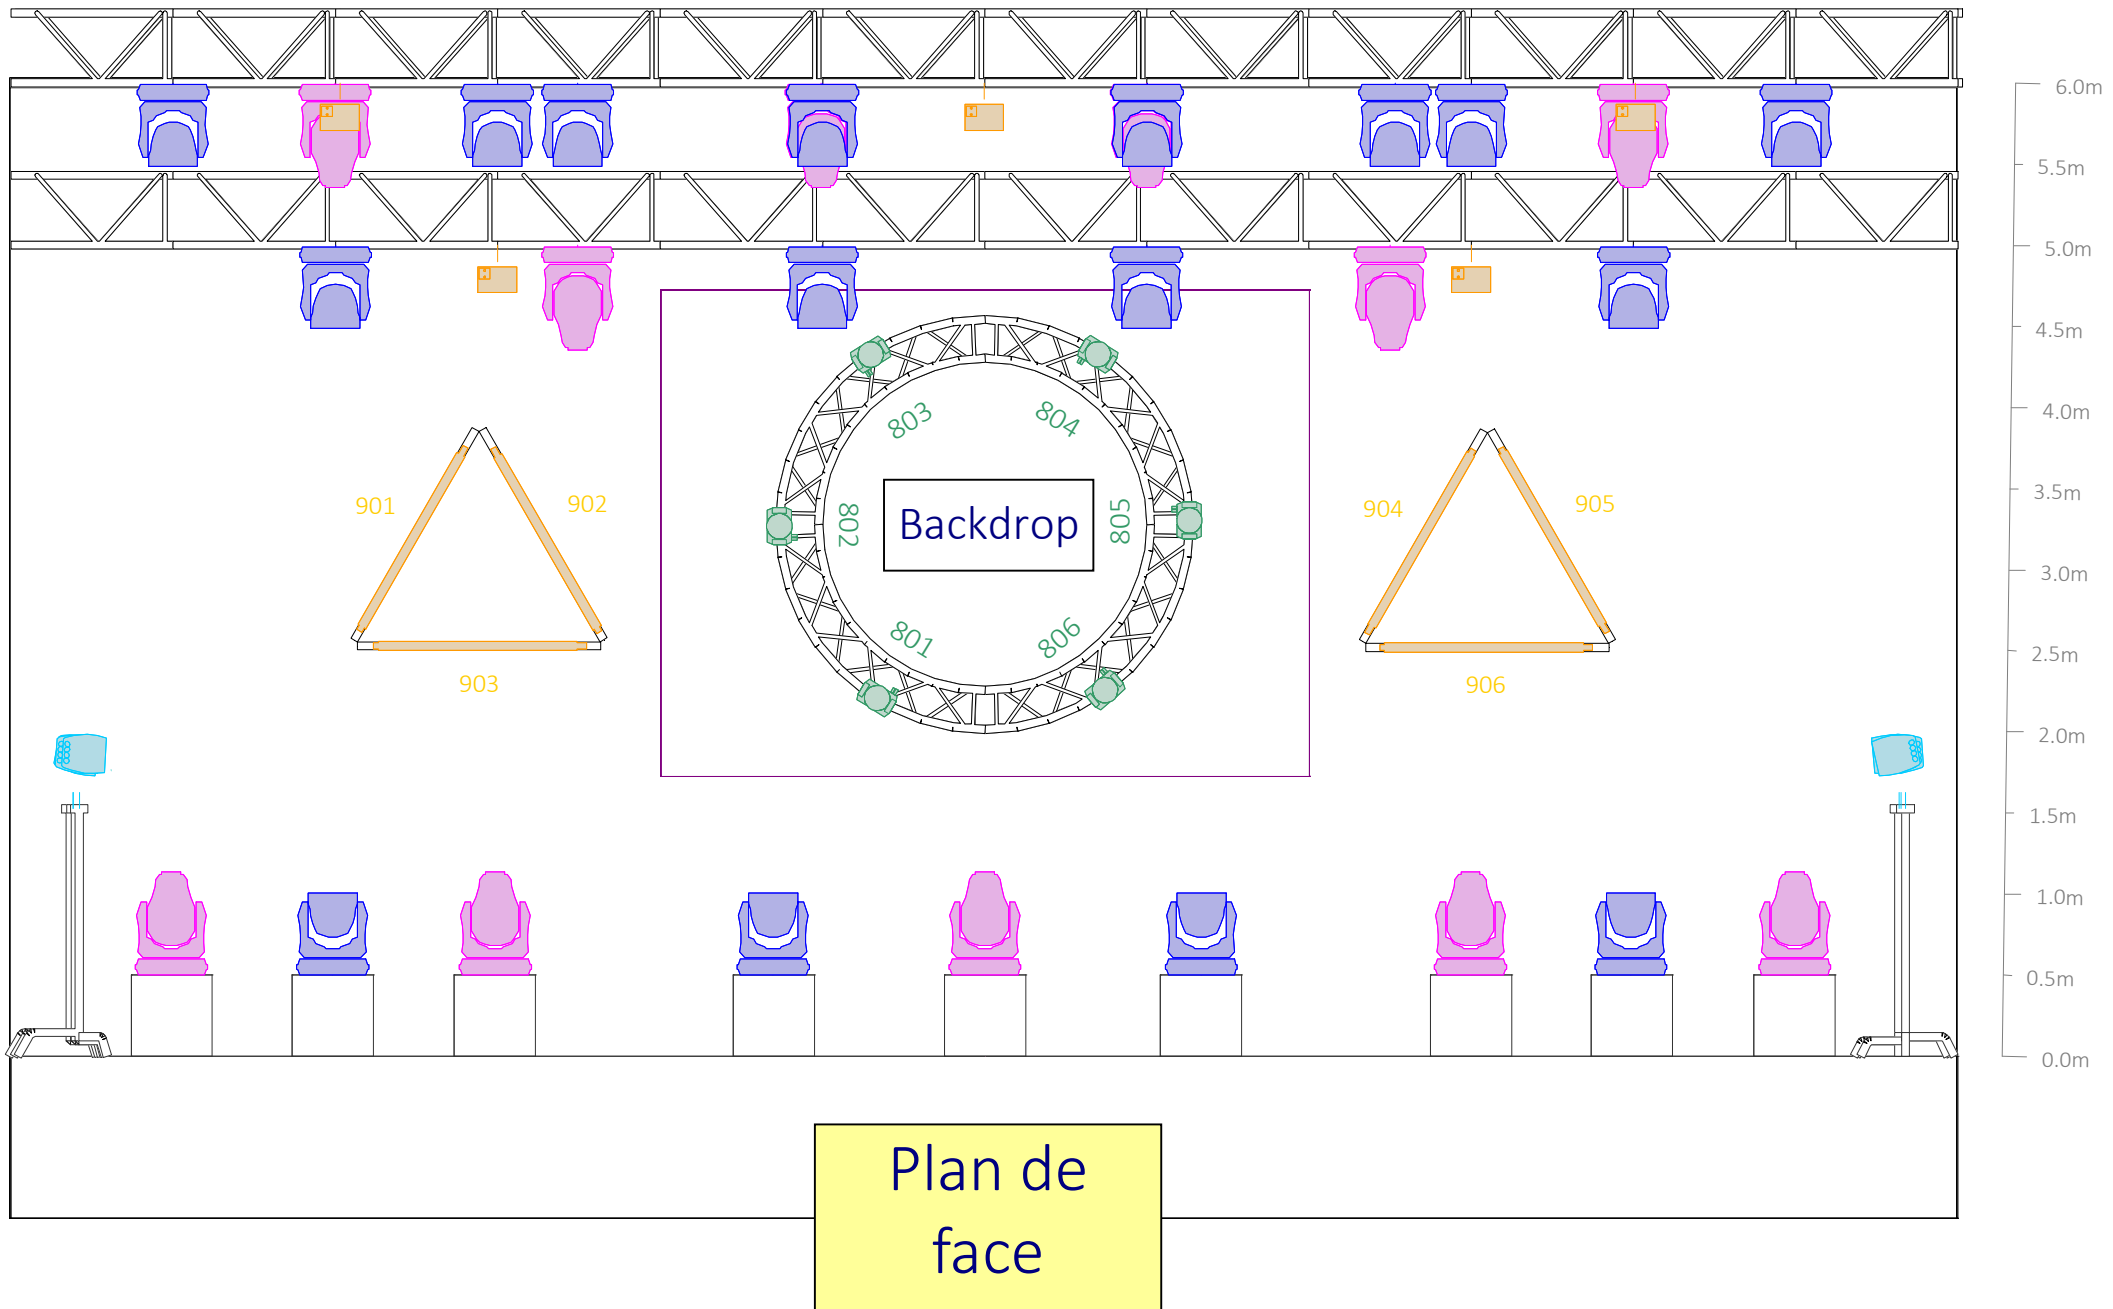

Beam type LEDBeam 150

6

Le groupe fournit 1 Backdrop 4 x 3 m, ainsi que 2
accroches triangles pour les sunstrips.

Console :
GMA 2 Light à jour (3.9
minimum) ou GMA 3
Light en Soft GMA 2

Besoin de 1
Machine à brouillard
type MDG ATMe pas
forcément patchée.

A l'idéal, merci de
patcher les machines
par type et de JAR à
COUR, comme selon
les Fixtures ID.

Plan du dessus
GRILL

Merci de renseigner à l'avance le matériel sur place (fixtures types, nombres, console, etc) et si il s'agit d'un plan de feux fixe ou autre. Le plan de feux ci-contre est idéal et tout est évidemment adaptable.

Plan
isométrique