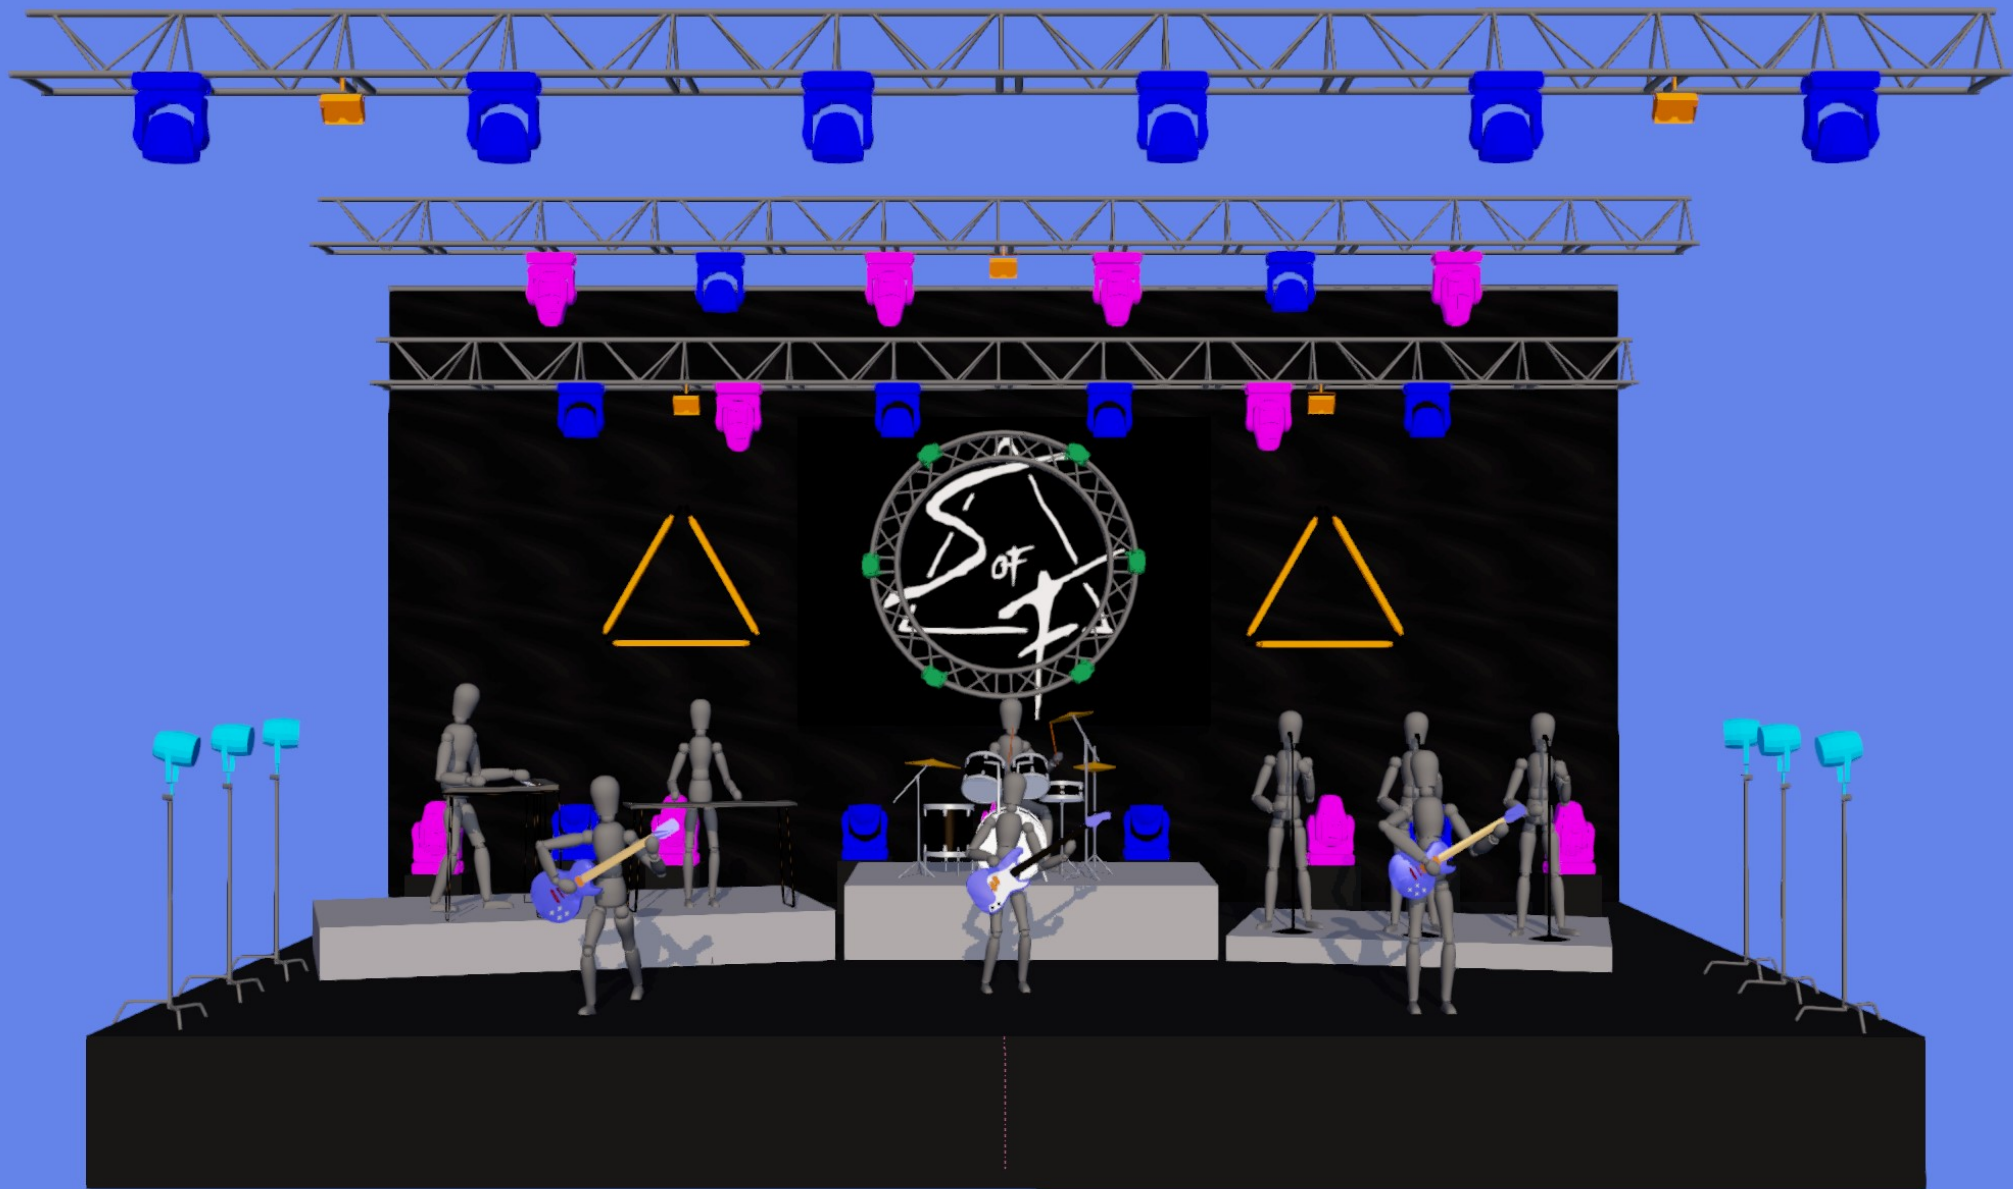

SOUND OF FLOYD - PLAN DE FEUX 2025 à l'idéal

Contact Lumière :
Antoine CUNAT
antoinecunat8@gmail.com
07 78 76 60 46

Légende

Symbole

Nom

Compte

Wash RGBW Zoom type MAC
Quantum Wash

16

Beam type LEDBeam 150

6

Le groupe fournit 1 Backdrop 4 x 3 m, ainsi que 2
accroches triangles pour les sunstrips.

Console :
GMA 2 Light à jour (3.9
minimum) ou GMA 3
Light en Soft GMA 2

Besoin de 1
Machine à brouillard
type MDG ATMe pas
forcément patchée.

A l'idéal, merci de
patcher les machines
par type et de JAR à
COUR, comme selon
les Fixtures ID.

Plan du dessus
GRILL

Merci de renseigner à l'avance le matériel sur place (fixtures types, nombres, console, etc) et si il s'agit d'un plan de feux fixe ou autre. Le plan de feux ci-contre est idéal et tout est évidemment adaptable.

Plan
isométrique