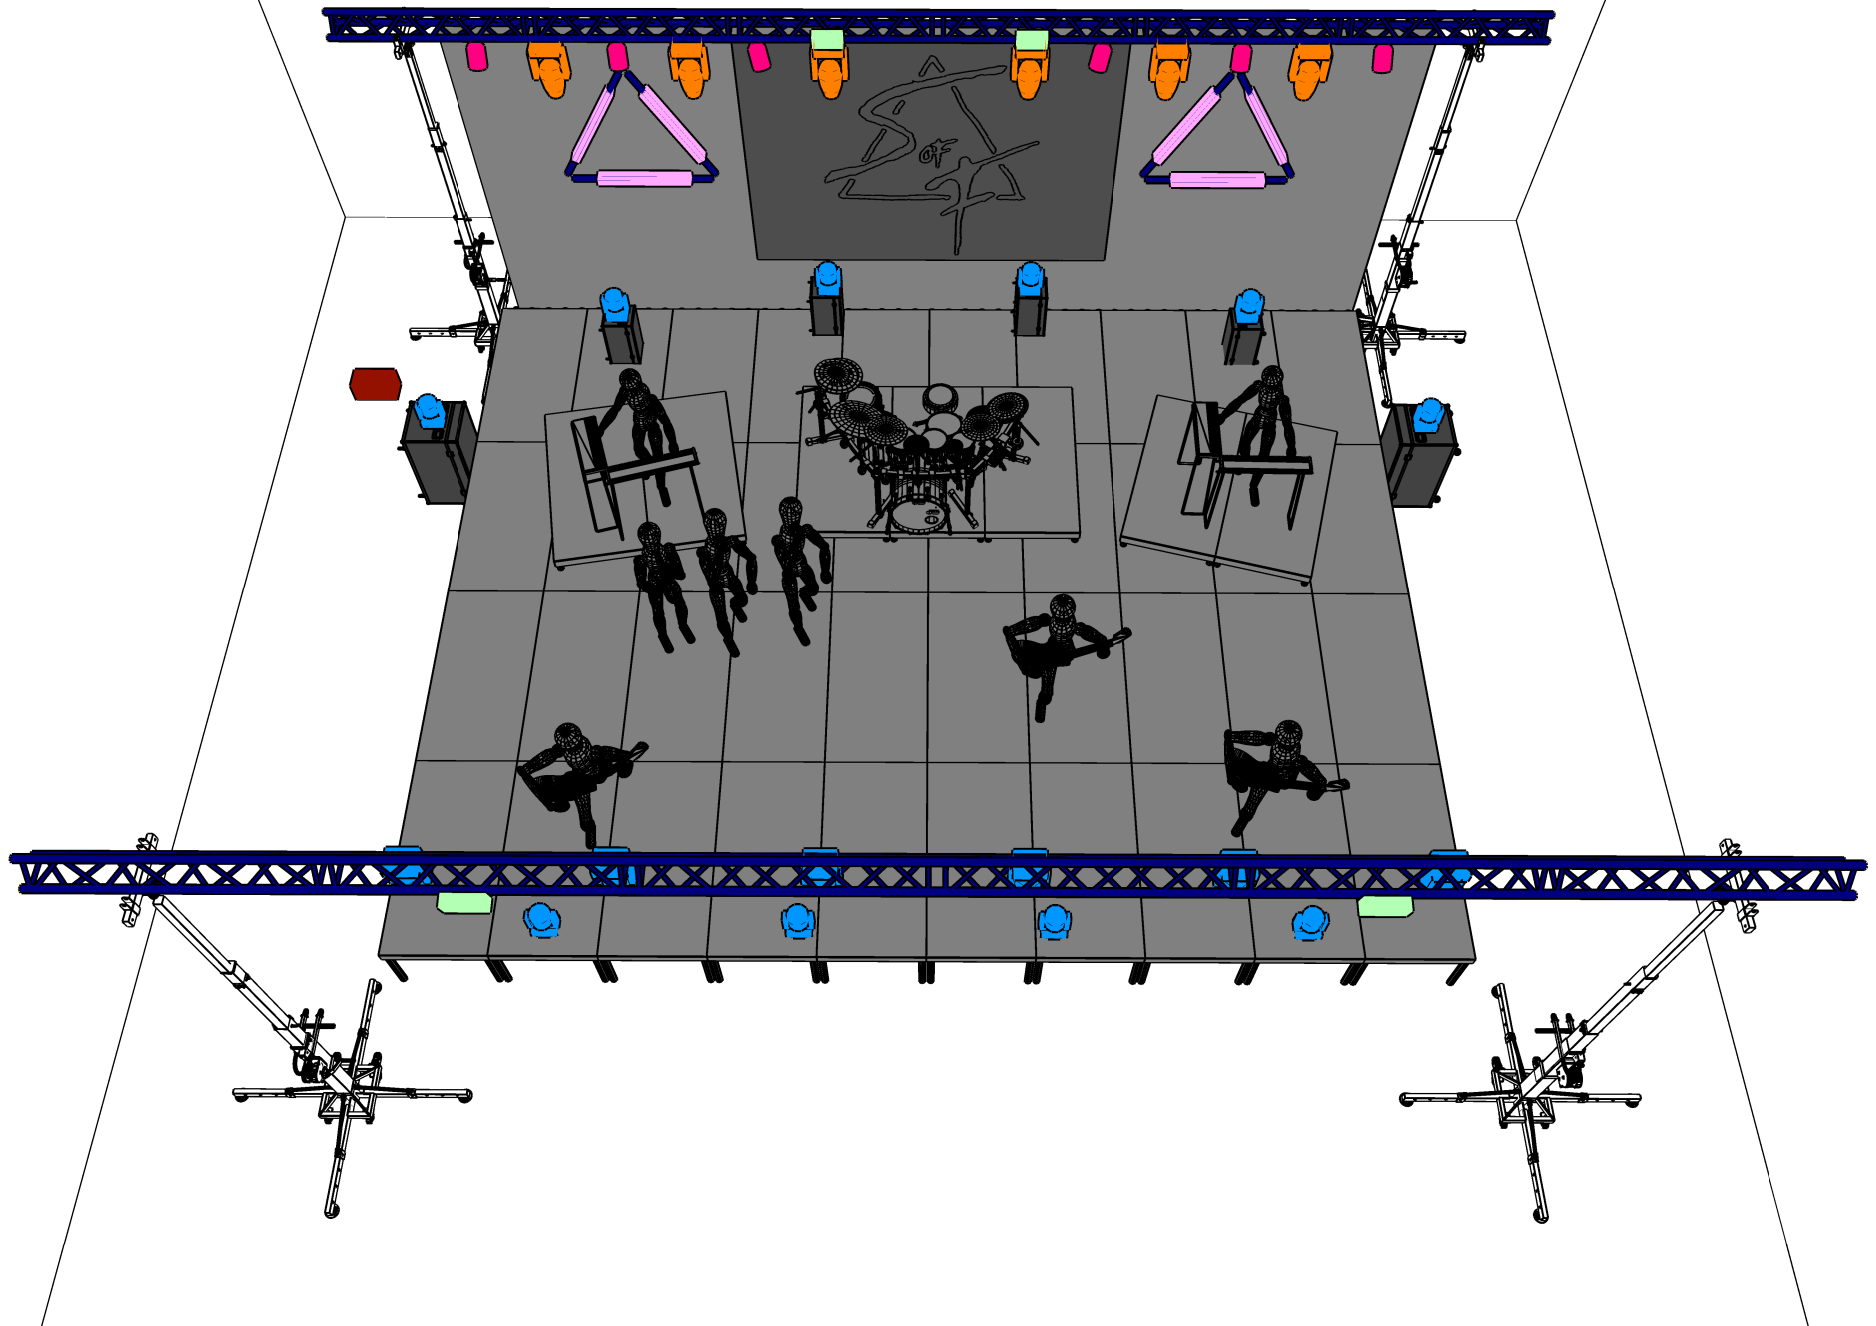

Nous venons avec du matériel supplémentaire fourni par le groupe :

- Backdrop de 4*3 (x1) (Installé sur perche par le groupe)
- Deux triangles en structure Monotube

Technicien lumière : Kevin ZIMMER
Mail : kevin@kzldesign.com
Tel : 06 63 19 63 54

Espace scénique

Ouverture : 10m
Profondeur : 8m
Hauteur sous grill : 5m
Fond de scène noir

Project	RIDER_LIGHT_SOUND_OF_FLOYD_1000P_V1.2	
Project location	Project date	01/06/2022
Drawing author	KZL Design / Kevin ZIMMER	
	Technical director	