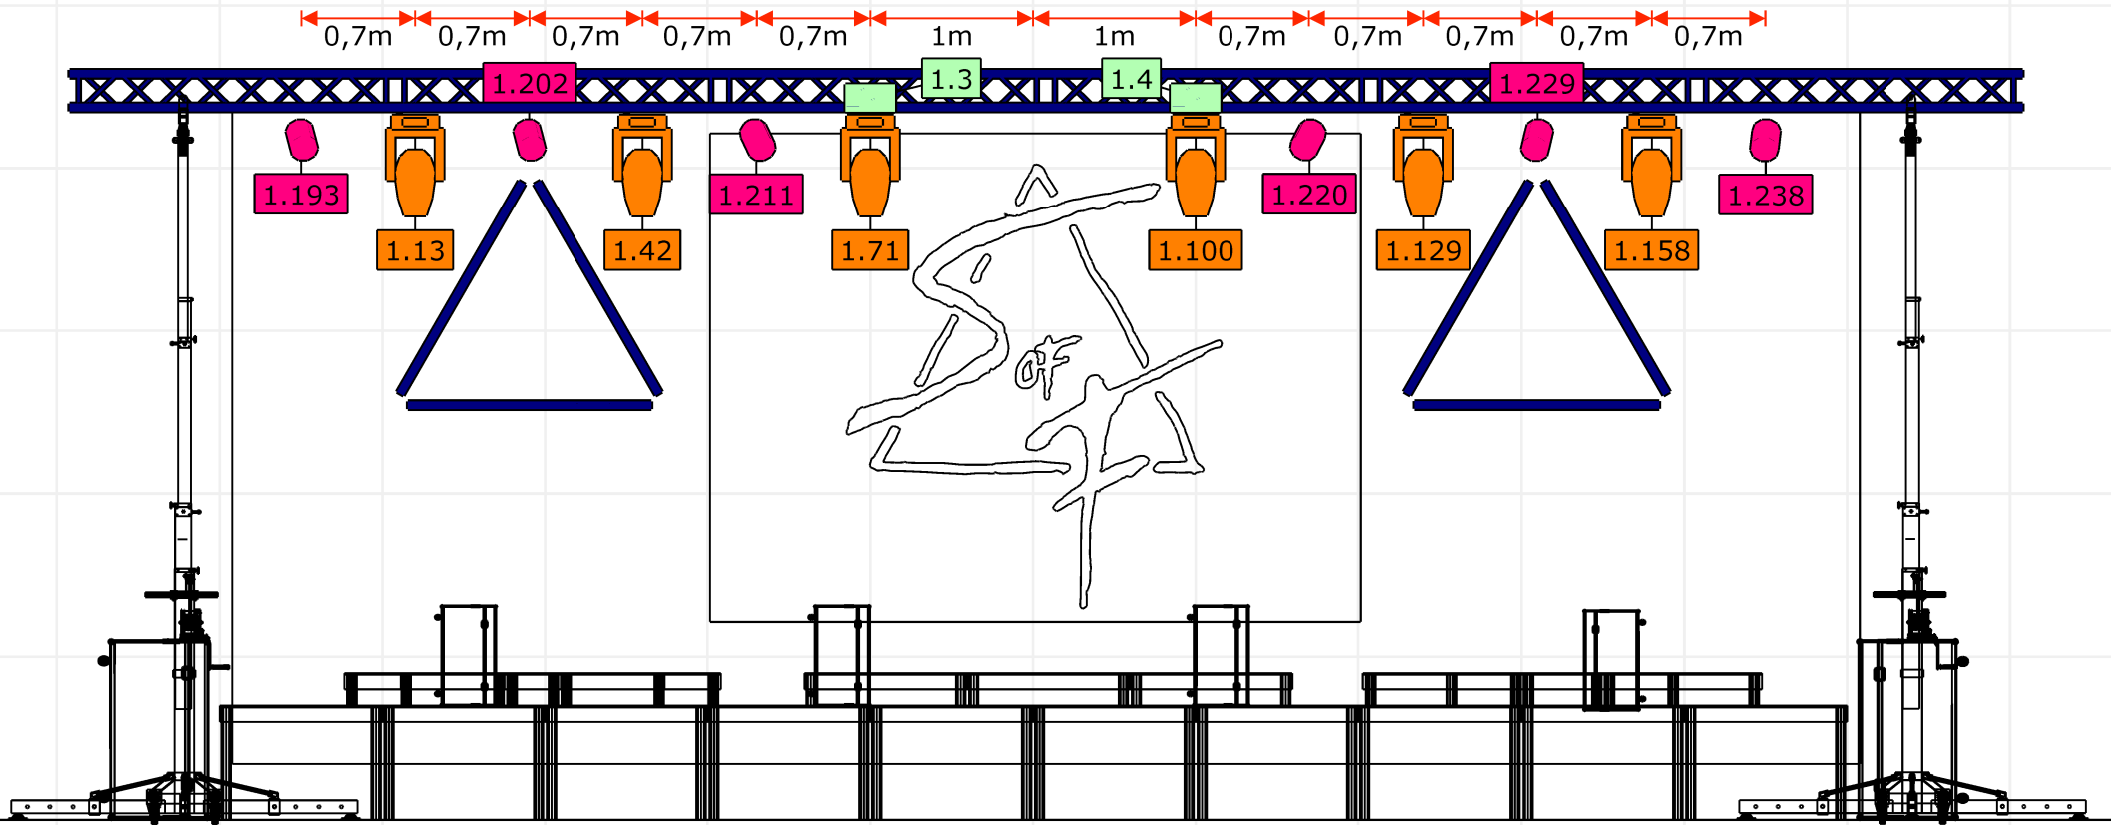

Front

Notes :

Project RIDER_LIGHT_SOUND_OF_FLOYD_1000P_V1.2	
Project location	Project date 01/06/2022
Client	
Drawing author KZL Design / Kevin ZIMMER	Drawing version V1.2

File name RIDER_LIGHT_SOUND_OF_FLOYD	Document name