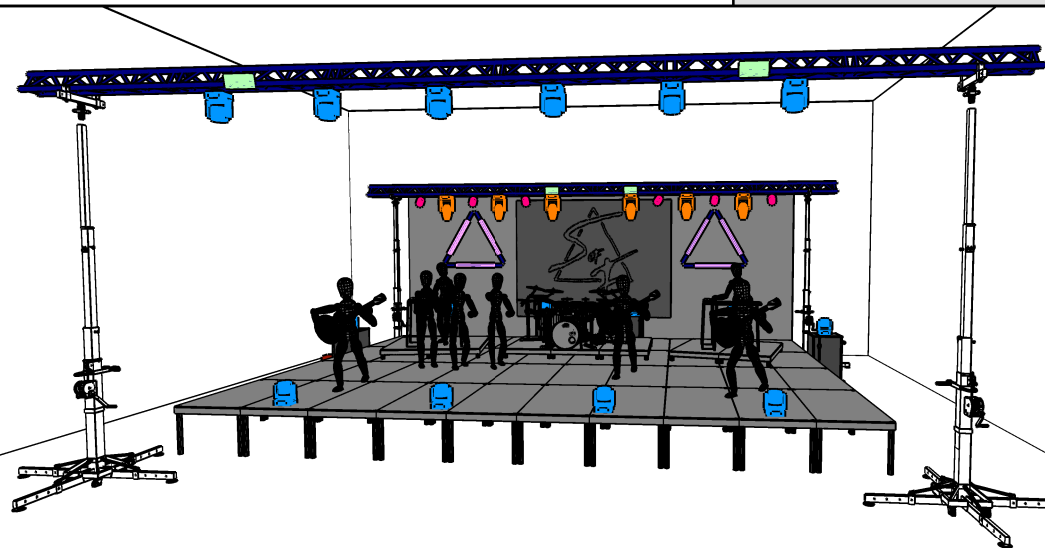

Nous venons avec du matériel supplémentaire fourni par le groupe :

- Backdrop de 4*3 (x1) (Installé sur perche par le groupe)
- Deux triangles en structure Monotube

Technicien lumière : Kevin ZIMMER
Mail : kevin@kzldesign.com
Tel : 06 63 19 63 54

Espace scénique

Ouverture : 10m
Profondeur : 8m
Hauteur sous grill : 5m
Fond de scène noir

Project	RIDER_LIGHT_SOUND_OF_FLOYD_1000P_V1.2	
Project location	Project date	01/06/2022
Drawing author	KZL Design / Kevin ZIMMER	
	Technical director	