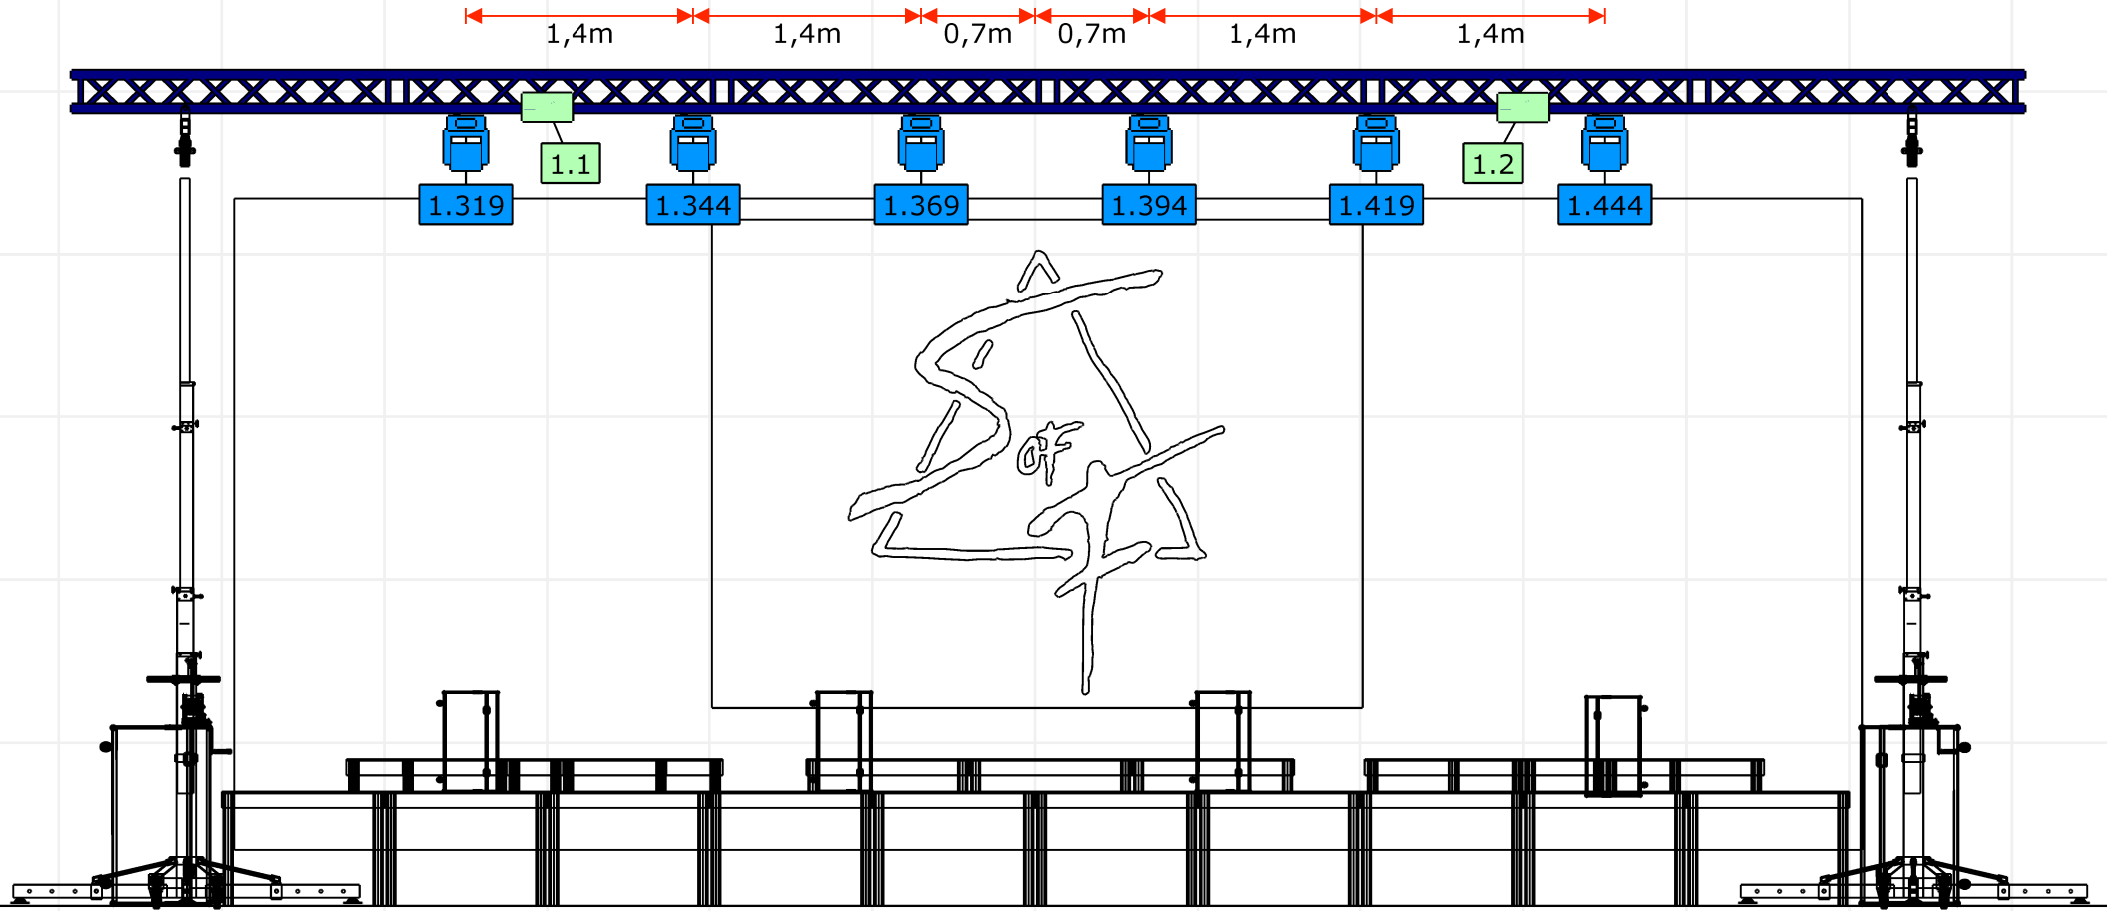

Front

Notes :

Project RIDER_LIGHT_SOUND_OF_FLOYD_1000P_V1.2	
Project location	Project date 01/06/2022
Client	
Drawing author KZL Design / Kevin ZIMMER	Drawing version V1.2

File name RIDER_LIGHT_SOUND_OF_FLOYD	Document name