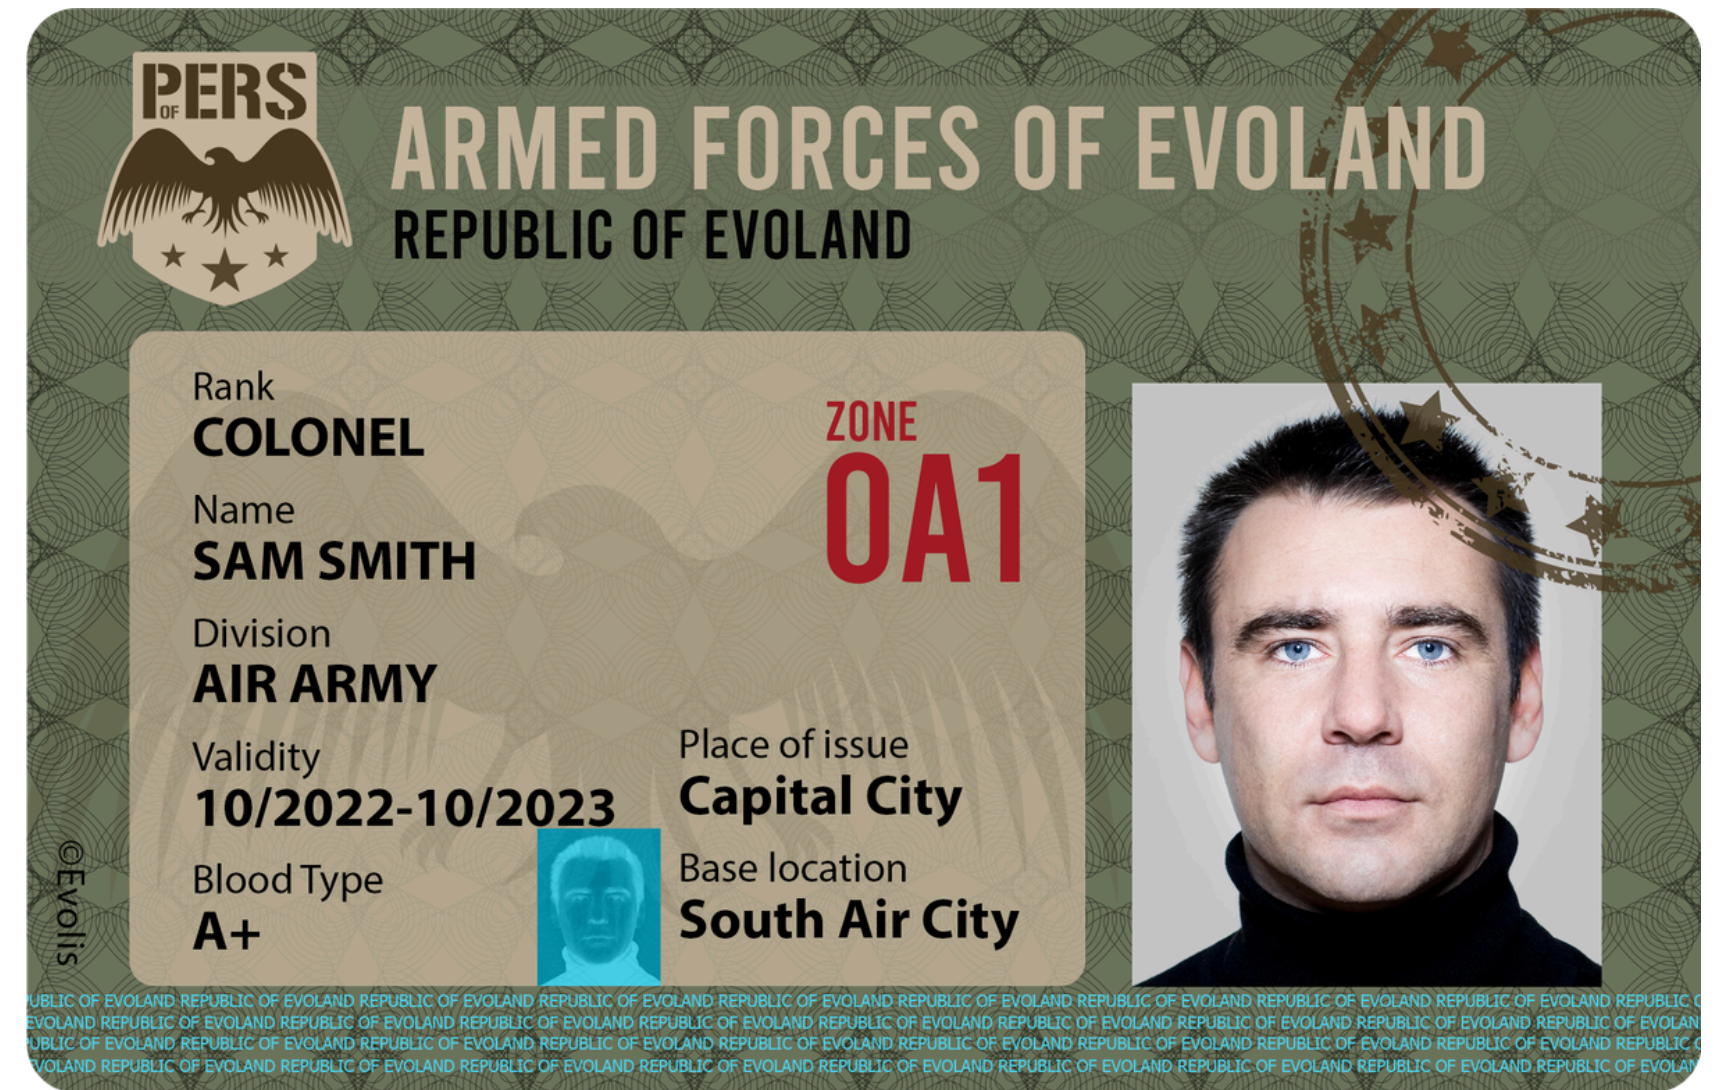

EFFECTOS ESPECIALES