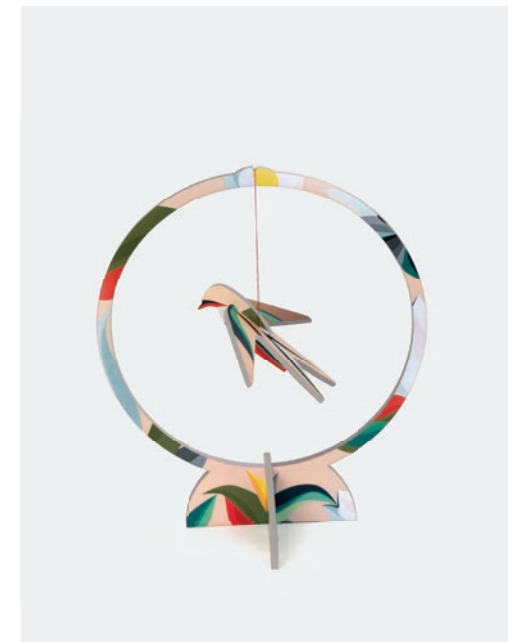

Stag
TTM31 - 46x18x32 cm

Horse
TTM8 - 24x15x21 cm

Mobile Garden Birds
MB5 - 28x46x28 cm

Mobile Exotic Birds
MB6 - 18x55x18 cm

Mobile Swallow
MB2 - 18x10x21 cm

Mobile Finch
MB1 - 18x10x21 cm

Triceratops
TTM87 - 20x7x9 cm