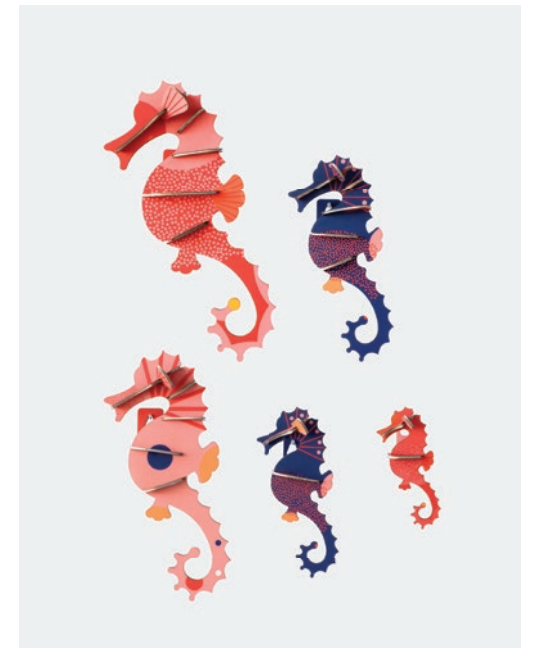

Jungle Puma
TTM67 - 25x7x27 cm

Jungle Gecko
TTM97 - 20x6x25 cm

Jungle Sloth
TTM98 - 20x5x23 cm

Lobster
TTM64 - 17x10x39 cm

Giant Lobster
TTM86 - 25x14x55 cm

Blue Lobster
TTM85 - 17x10x39 cm

Sea Horses
TTM65 - Big Sea Horse 7x3x21 cm