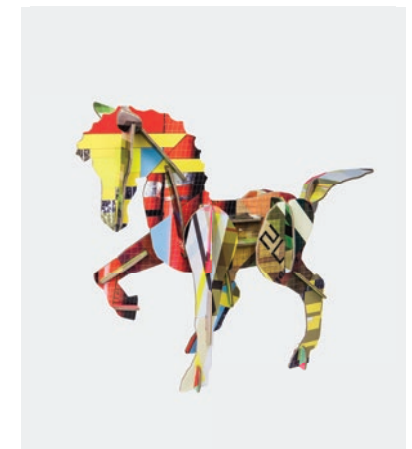

Horse
TTM8 - 24x15x21 cm