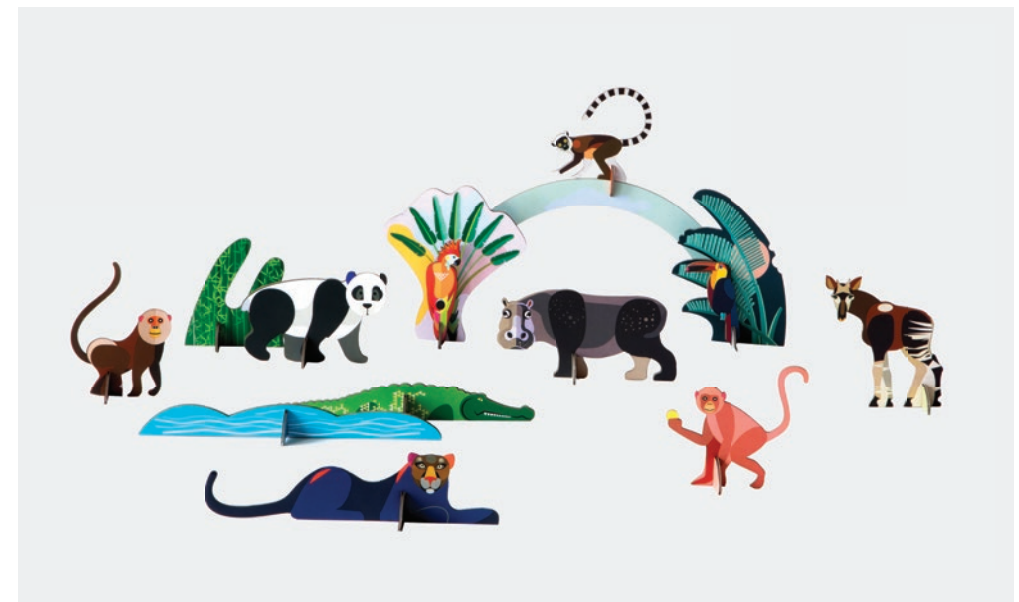

Diplodocus
TTM88 - 23x6x17 cm

T-Rex
TTM62 - 22x7x13 cm

Stegosaurus
TTM63 - 18x4x12 cm

Unicorn
TTM61 - 16x4x15 cm

Pegasus
TTM60 - 15x4x14 cm

Giant Unicorn
IMA101 - 28x9x28 cm

Giant T-Rex
IMA102 - 35x9x19 cm

Savanna Animals
IMA42 - Lion 8x3x5 cm