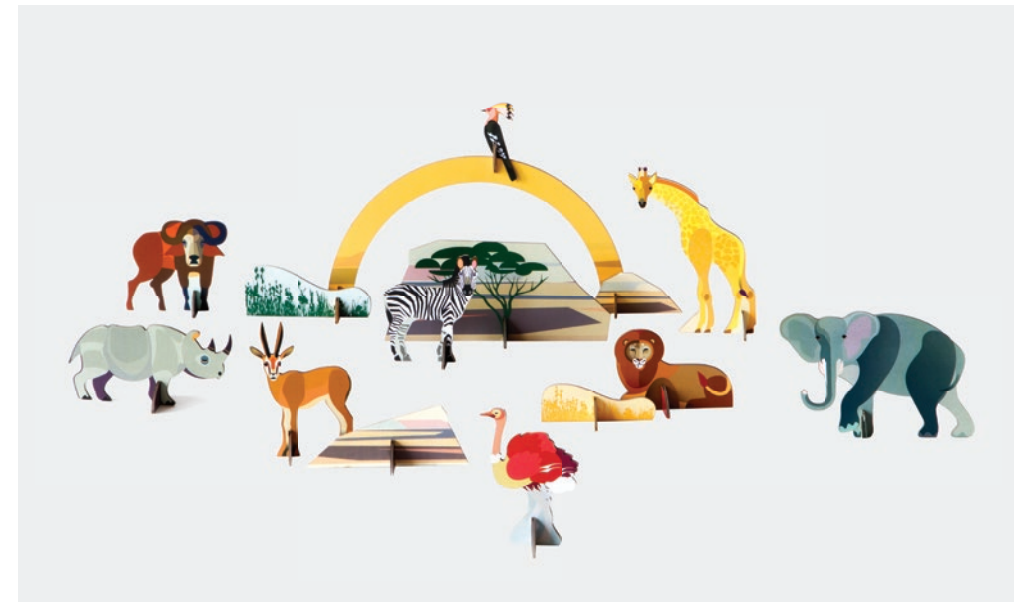

Diplodocus
TTM88 - 23x6x17 cm

T-Rex
TTM62 - 22x7x13 cm

Stegosaurus
TTM63 - 18x4x12 cm

Unicorn
TTM61 - 16x4x15 cm

Pegasus
TTM60 - 15x4x14 cm

Giant Unicorn
IMA101 - 28x9x28 cm

Giant T-Rex
IMA102 - 35x9x19 cm

Savanna Animals
IMA42 - Lion 8x3x5 cm