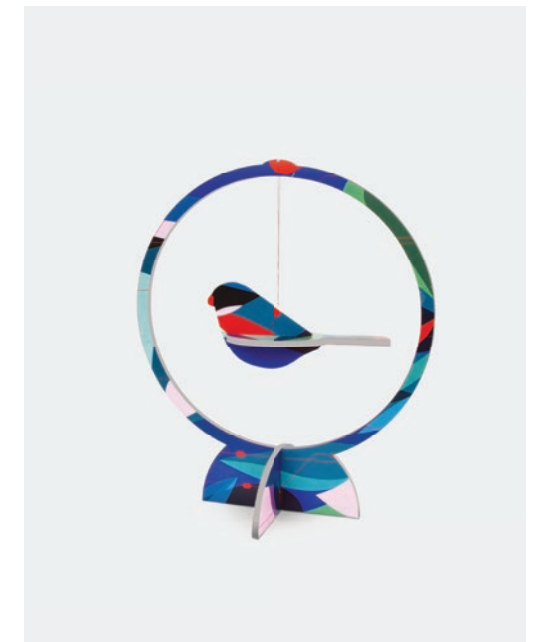

Stag
TTM31 - 46x18x32 cm

Horse
TTM8 - 24x15x21 cm

Mobile Garden Birds
MB5 - 28x46x28 cm

Mobile Exotic Birds
MB6 - 18x55x18 cm

Mobile Swallow
MB2 - 18x10x21 cm

Mobile Finch
MB1 - 18x10x21 cm

Triceratops
TTM87 - 20x7x9 cm