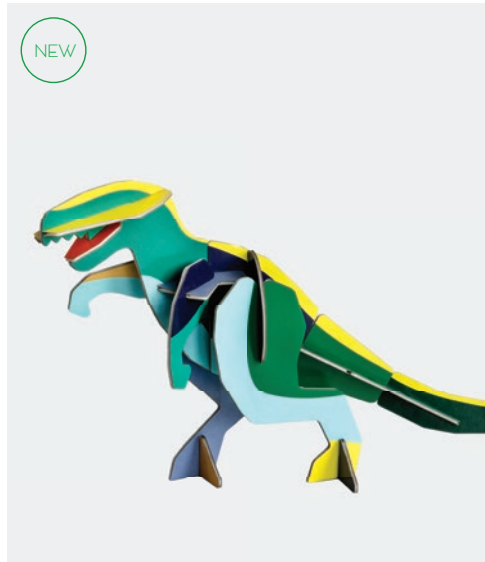

Diplodocus
TTM88 - 23x6x17 cm

T-Rex
TTM62 - 22x7x13 cm

Stegosaurus
TTM63 - 18x4x12 cm

Unicorn
TTM61 - 16x4x15 cm

Pegasus
TTM60 - 15x4x14 cm

Giant Unicorn
IMA101 - 28x9x28 cm

Giant T-Rex
IMA102 - 35x9x19 cm

Savanna Animals
IMA42 - Lion 8x3x5 cm