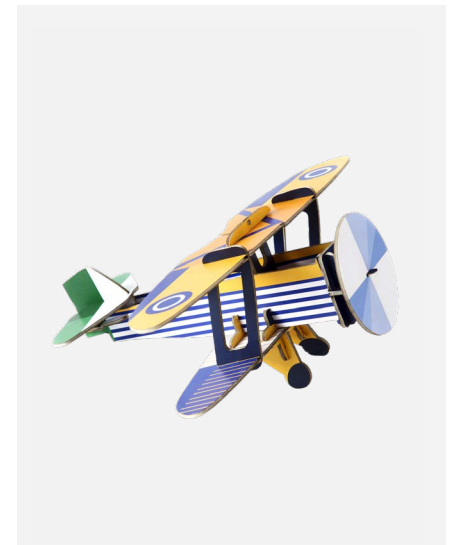

Jungle Animals
IMA43 - Puma 16x3x4 cm - 6.2x 1.1x 1.5"

Cool Classic Car - Royce
IMA17 - 16x8x5 cm

Cool Classic Car - E-type
IMA18 - 16x8x5 cm

Mousquetaire
IMA34 - 14x4x17 cm - 5.5x1.5x6.6"

Beaufort
IMA35 - 21x5x22 cm - 8.2x1.9x8.6"

Cool Classic Car - DS
IMA19 - 16x8x5 cm

Cool Classic Car - Mustang
IMA20 - 16x8x5 cm

Aiglon
IMA36 - 17x27x6 cm - 6.6x10.6x2.3"

Goshawk
IMA37 - 17x23x8 cm - 6.6x9x3.1"

Biplane
IMA55 - 22x10x32 cm - 8.6x 3.9x 12.5"