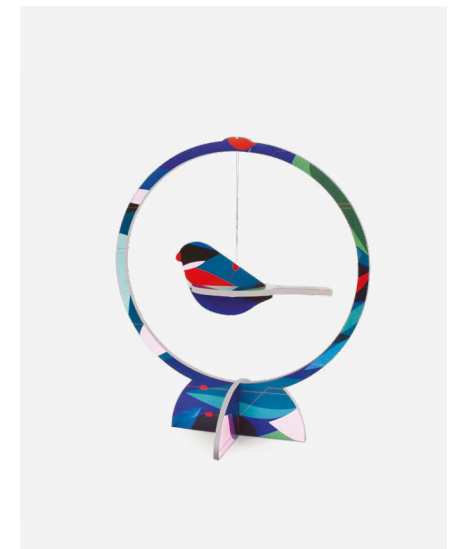

Mobile Finch
MB1 - 18x10x21 cm