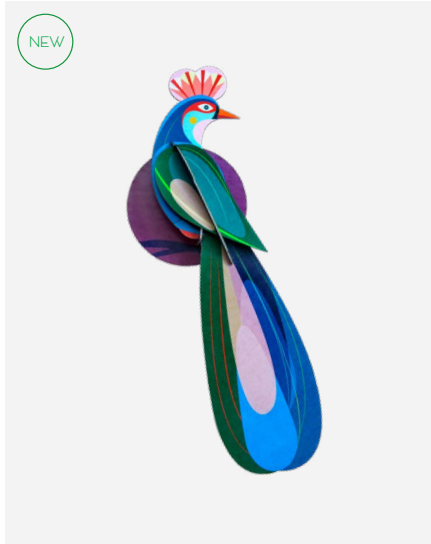

Honey Bee
IMA48 - 20x6x14 cm - 7.9x2.4x5.5"

Swallowtail Butterfly
IMA30 - 13x5x15 cm - 6.3x2.4x4.3"

Blue Comet Butterfly
IMA47 - 16x6x17 cm - 6.3x2.4x6.7"

Pink Bee
IMA54 - 15x7x13 cm - 6x2.7x5"

Paradise Birds, Banda
TTM111 - 16x7x39 cm - 6.3x2.6x16"