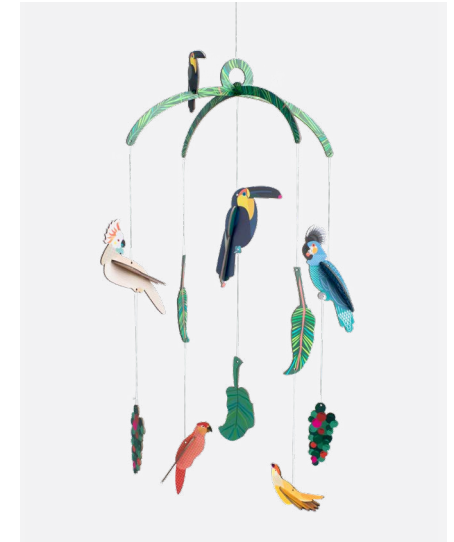

Deer
TTM46 - 19x23x36 cm

Frysk Horse
TTM32 - 45x15x41 cm

Stag
TTM31 - 46x18x32 cm

Horse
TTM8 - 24x15x21 cm

Mobile Garden Birds
MB5 - 28x46x28 cm - 11x 18.8x11"

Mobile Exotic Birds
MB6 - 18x55x18 cm - 7x 21.6x7"