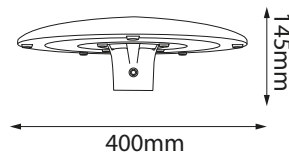

IK: 06

SPD: 4KV

IP: 65

Ángulo Apertura: 100°

Material: Aluminio

-03 Gris

PERFIL LED

*Perfil flexible con tira de LED integrada