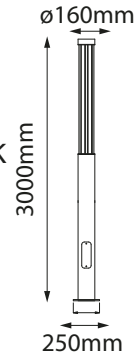

-04 Grafito -01 Blanco

SPIKE LIGHTS

CLIO

10-2533-*

Watts: 4W
Lúmenes: 320lm
TC: 3000K
Voltaje: 127V
CRI: >80
IP: 65
Material: Aluminio

-04 Grafito

*Nota: Con estaca de material ABS incluida.

ATOM

55-1053-*

55-1054-*

55-1053-*

Watts: 50W
 Lúmenes: 4500lm
 SW CCT: 3000K | 4000K | 5000K
 Voltaje: 127-240V
 CRI: >80
 IP: 65
 Ángulo Apertura: 120°
 Material: Aluminio + PC

-04 Grafito

*Nota: Ancla para instalación se vende por separado

55-1054-*

Watts: 45W
 Lúmenes: 4247lm
 TC: 3000K
 Voltaje: 127-240V
 CRI: >80
 IP: 65
 Ángulo Apertura: 120°
 Material: Aluminio + PC

-04 Grafito

*Nota: Ancla para instalación se vende por separado

ATOM

10-2033-*

Watts: 20W
Lúmenes: 1800lm
SW CCT: 3000K | 4000K | 5000K
Voltaje: 127V/60Hz
CRI: >80
IP: 65
Ángulo Apertura: 120°
Material: Aluminio + PC

-04 Grafito

10-2041-*

Watts: 10W
Lúmenes: 976lm
SW CCT: 3000K | 4000K | 5000K
Voltaje: 127V/60Hz
CRI: >80
IP: 65
Ángulo Apertura: 120°
Material: Aluminio + PC