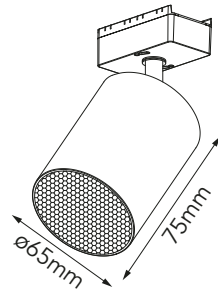

Bluetooth: V5.4 integrada

Alcance: Inalámbrico de 10 m

Distancia: host-subwoofer de hasta 20 m sin obstáculos

Voltaje: 24V-48V

Material: Aluminio

⊖01 Blanco ⊕07 Negro

30-8526-*

Bocina para riel 3 líneas