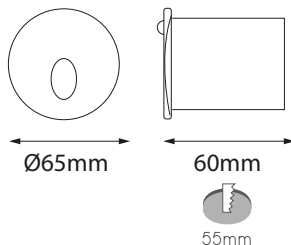

CRI: >90

IP: 20

Ángulo Apertura: 24°

Material: Aluminio

⊖01 Blanco ⊕07 Negro

SIGN

08-1273-*

Watts: 3W
 Lúmenes: 240lm
 TC: 3000k
 Voltaje: 85-265V
 CRI: >80
 IP:65
 Ángulo Apertura: 40°
 Material: Aluminio