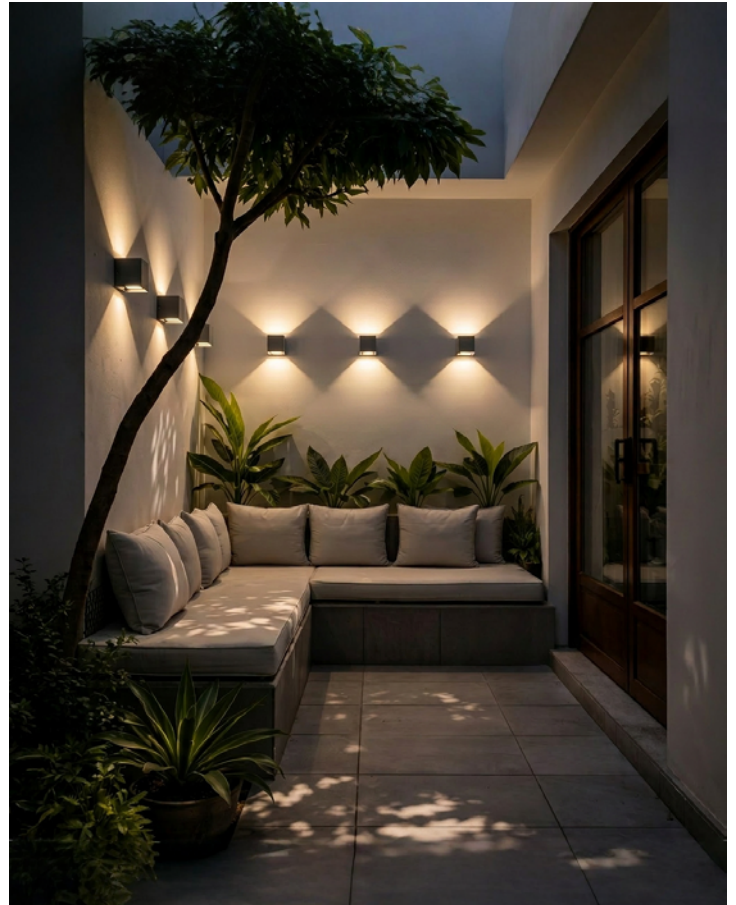

OUTDOOR PARED

OLEUM