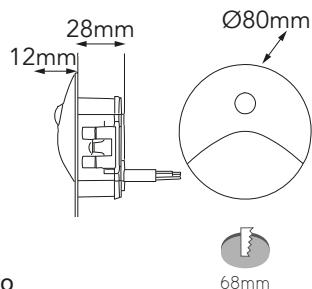

08-9228-*

Watts: 3W
Lúmenes: 240lm
TC: 3000k
Voltaje: 100-240V
CRI: >80
IP:65
Material: Aluminio

-01 Blanco -04 Grafito