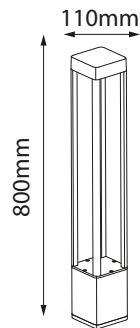

-04 Grafito -01 Blanco

SPIKE LIGHTS

CLIO

10-2533-*

Watts: 4W
Lúmenes: 320lm
TC: 3000K
Voltaje: 127V
CRI: >80
IP: 65
Material: Aluminio

-04 Grafito

*Nota: Con estaca de material ABS incluida.

ATOM

55-1053-*

55-1054-*

55-1053-*

Watts: 50W
 Lúmenes: 4500lm
 SW CCT: 3000K | 4000K | 5000K
 Voltaje: 127-240V
 CRI: >80
 IP: 65
 Ángulo Apertura: 120°
 Material: Aluminio + PC

-04 Grafito

*Nota: Ancla para instalación se vende por separado

55-1054-*

Watts: 45W
 Lúmenes: 4247lm
 TC: 3000K
 Voltaje: 127-240V
 CRI: >80
 IP: 65
 Ángulo Apertura: 120°
 Material: Aluminio + PC

-04 Grafito

*Nota: Ancla para instalación se vende por separado

ATOM

10-2033-*

Watts: 20W
Lúmenes: 1800lm
SW CCT: 3000K | 4000K | 5000K
Voltaje: 127V/60Hz
CRI: >80
IP: 65
Ángulo Apertura: 120°
Material: Aluminio + PC

-04 Grafito

10-2041-*

Watts: 10W
Lúmenes: 976lm
SW CCT: 3000K | 4000K | 5000K
Voltaje: 127V/60Hz
CRI: >80
IP: 65
Ángulo Apertura: 120°
Material: Aluminio + PC