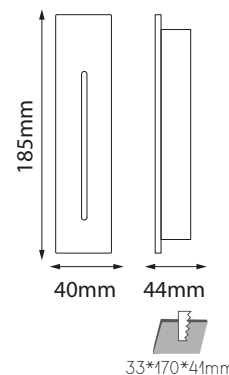

-01 Blanco -04 Grafito -07 Negro