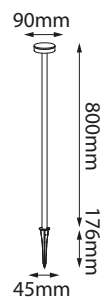

Bluetooth: V5.4 integrada

Alcance: Inalámbrico de 10 m

Distancia: host-subwoofer de hasta 20 m sin obstáculos

Voltaje: 24V-48V

Material: Aluminio

⊖01 Blanco ⊕07 Negro

30-8526-*

Bocina para riel 3 líneas

-04 Grafito -01 Blanco

SPIKE LIGHTS

CLIO

10-2533-*

Watts: 4W
Lúmenes: 320lm
TC: 3000K
Voltaje: 127V
CRI: >80
IP: 65
Material: Aluminio

-04 Grafito

*Nota: Con estaca de material ABS incluida.

ATOM

55-1053-*

55-1054-*

55-1053-*

Watts: 50W
 Lúmenes: 4500lm
 SW CCT: 3000K | 4000K | 5000K
 Voltaje: 127-240V
 CRI: >80
 IP: 65
 Ángulo Apertura: 120°
 Material: Aluminio + PC

-04 Grafito

*Nota: Ancla para instalación se vende por separado

Watts: 20W
Lúmenes: 1800lm
SW CCT: 3000K | 4000K | 5000K
Voltaje: 127V/60Hz
CRI: >80
IP: 65
Ángulo Apertura: 120°
Material: Aluminio + PC

-04 Grafito

10-2041-*

Watts: 10W
Lúmenes: 976lm
SW CCT: 3000K | 4000K | 5000K
Voltaje: 127V/60Hz
CRI: >80
IP: 65
Ángulo Apertura: 120°
Material: Aluminio + PC