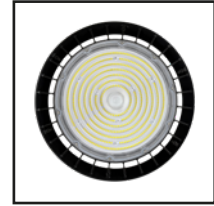

HIBAY

20-0150-50

Watts: 150W
Lúmenes: 22500lm
TC: 5000K
Voltaje: 120-240V
CRI: >80
SPD: 6 kV
IP: 65
Ángulo Apertura: 90°
Material: Aluminio
-07 Negro

22-0150-50

Watts: 150W
Lúmenes: 22500lm
TC: 5000K
Voltaje: 120-240V
CRI: >80
SPD: 4 kV
IP: 65
Ángulo Apertura: 90°
Material: Aluminio
-03 Gris