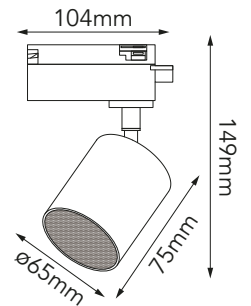

RIEL

30-2448-*

Bocina para riel magnético

Watts: 20W

Alimentación: Bajo voltaje

Bluetooth: V5.4 integrada

Alcance: Inalámbrico de 10 m

Distancia: host-subwoofer de hasta 20 m sin obstáculos

Voltaje: 24V-48V

Material: Aluminio

⊖01 Blanco ⊕07 Negro

30-8526-*

Bocina para riel 3 líneas

Watts: 20W

Alimentación: Alto voltaje

Conexión: Inalámbrica vía Bluetooth

Alcance: Bluetooth de hasta 40 m

Frecuencia: 70 Hz – 20 kHz (±3 dB)

Diseño integrado para aplicaciones comerciales y arquitectónicas

Voltaje: 85V-265V

Material: Aluminio

⊖01 Blanco ⊕07 Negro

30-0018-*

Watts: 18W

Lúmenes: 1440lm

SW CCT: 3000K | 4000K

Voltaje: 48V

CRI: >90

IP: 20

Ángulo Apertura: 24°

Material: Aluminio

⊖01 Blanco ⊕07 Negro