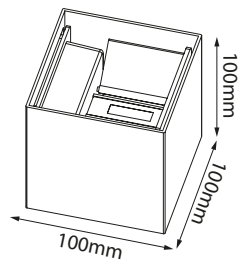

05-9203-*

Watts: 2*3W
Lúmenes: 2*240lm
TC: 3000K
Voltaje: 100-240V
CRI: >80
IP: 65
Ángulo Apertura: Ajustable
Material: Aluminio