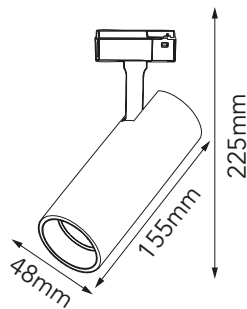

Bluetooth: V5.4 integrada

Alcance: Inalámbrico de 10 m

Distancia: host-subwoofer de hasta 20 m sin obstáculos

Voltaje: 24V-48V

Material: Aluminio

⊖01 Blanco ⊕07 Negro

30-8526-*

Bocina para riel 3 líneas

CRI: >90

IP: 20

Ángulo Apertura: 24°

Material: Aluminio

⊖01 Blanco ⊕07 Negro

SIGN

08-1273-*

Watts: 3W
 Lúmenes: 240lm
 TC: 3000k
 Voltaje: 85-265V
 CRI: >80
 IP:65
 Ángulo Apertura: 40°
 Material: Aluminio