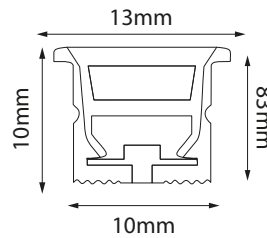

PC-33624

Driver
Watts: 36W
Voltaje: 24V5A
Dimensiones: 138*55*19mm

*NOTA: Se vende por separado