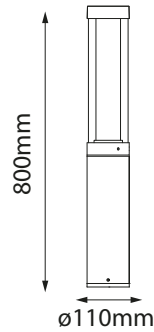

-04 Grafito -01 Blanco

SPIKE LIGHTS

CLIO

10-2533-*

Watts: 4W
Lúmenes: 320lm
TC: 3000K
Voltaje: 127V
CRI: >80
IP: 65
Material: Aluminio

-04 Grafito

*Nota: Con estaca de material ABS incluida.

ATOM

55-1053-*

55-1054-*

55-1053-*

Watts: 50W
 Lúmenes: 4500lm
 SW CCT: 3000K | 4000K | 5000K
 Voltaje: 127-240V
 CRI: >80
 IP: 65
 Ángulo Apertura: 120°
 Material: Aluminio + PC

-04 Grafito

*Nota: Ancla para instalación se vende por separado

55-1054-*

Watts: 45W
 Lúmenes: 4247lm
 TC: 3000K
 Voltaje: 127-240V
 CRI: >80
 IP: 65
 Ángulo Apertura: 120°
 Material: Aluminio + PC

-04 Grafito

*Nota: Ancla para instalación se vende por separado

ATOM

10-2033-*

Watts: 20W
Lúmenes: 1800lm
SW CCT: 3000K | 4000K | 5000K
Voltaje: 127V/60Hz
CRI: >80
IP: 65
Ángulo Apertura: 120°
Material: Aluminio + PC

-04 Grafito

10-2041-*

Watts: 10W
Lúmenes: 976lm
SW CCT: 3000K | 4000K | 5000K
Voltaje: 127V/60Hz
CRI: >80
IP: 65
Ángulo Apertura: 120°
Material: Aluminio + PC