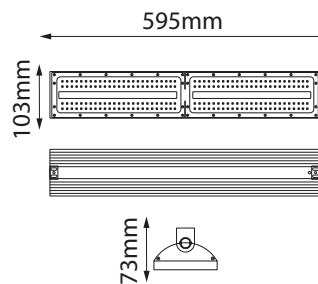

22-0150-50

Watts: 150W
Lúmenes: 22500lm
TC: 5000K
Voltaje: 120-240V
CRI: >80
SPD: 4 kV
IP: 65
Ángulo Apertura: 90°
Material: Aluminio
-03 Gris