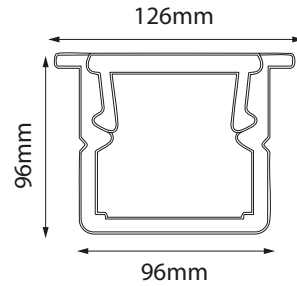

*Se vende por separado

CON-13024
Cable Conexión

CC-30024
Conector

CR-30024
Conector

PERFIL LED

*Press-fit Cover

CA-30024-*

Watts: 8W/m
 Lúmenes: 420lm/m
 TC: 3000K | 4000K
 Voltaje: 24V CD
 CRI: >80
 IP: 20
 Cantidad de LED: 130LEDs/m
 Dimensiones: W2000*H96mm (Presentación 2m)
 Unidad / Corte: ✂ Corte Libre
 Humedad Relativa: 40% ~ 70%
 Temp. Ambiente: -20°C ~ 45°C