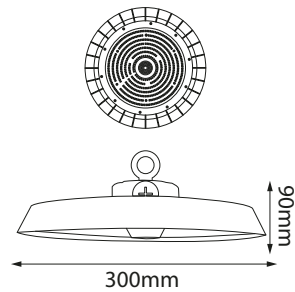

20-0150-50

Watts: 150W
Lúmenes: 22500lm
TC: 5000K
Voltaje: 120-240V
CRI: >80
SPD: 6 kV
IP: 65
Ángulo Apertura: 90°
Material: Aluminio
-07 Negro