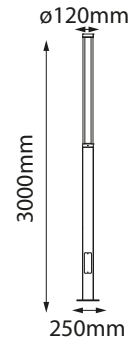

-04 Grafito -01 Blanco

SPIKE LIGHTS

CLIO

10-2533-*

Watts: 4W
Lúmenes: 320lm
TC: 3000K
Voltaje: 127V
CRI: >80
IP: 65
Material: Aluminio

-04 Grafito

*Nota: Con estaca de material ABS incluida.

ATOM

55-1053-*

55-1054-*

55-1053-*

Watts: 50W
 Lúmenes: 4500lm
 SW CCT: 3000K | 4000K | 5000K
 Voltaje: 127-240V
 CRI: >80
 IP: 65
 Ángulo Apertura: 120°
 Material: Aluminio + PC

-04 Grafito

*Nota: Ancla para instalación se vende por separado

55-1054-*

Watts: 45W
 Lúmenes: 4247lm
 TC: 3000K
 Voltaje: 127-240V
 CRI: >80
 IP: 65
 Ángulo Apertura: 120°
 Material: Aluminio + PC

-04 Grafito

*Nota: Ancla para instalación se vende por separado

ATOM

10-2033-*

Watts: 20W
Lúmenes: 1800lm
SW CCT: 3000K | 4000K | 5000K
Voltaje: 127V/60Hz
CRI: >80
IP: 65
Ángulo Apertura: 120°
Material: Aluminio + PC

-04 Grafito

10-2041-*

Watts: 10W
Lúmenes: 976lm
SW CCT: 3000K | 4000K | 5000K
Voltaje: 127V/60Hz
CRI: >80
IP: 65
Ángulo Apertura: 120°
Material: Aluminio + PC