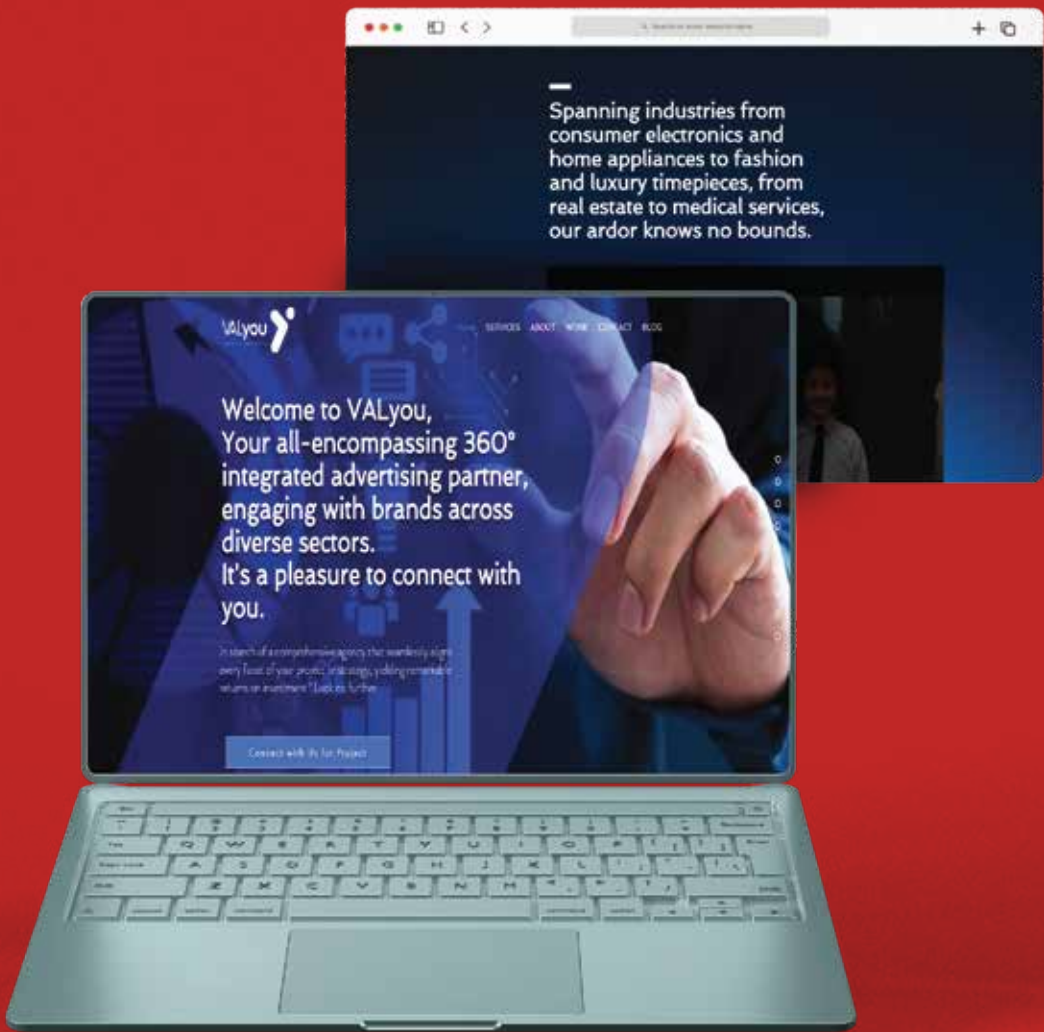

WEB DEVELOPMENT