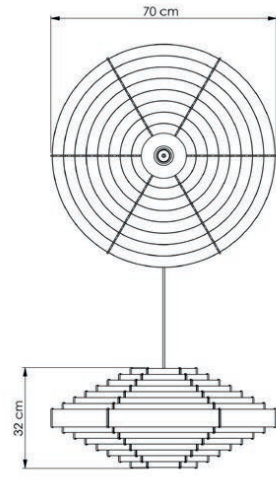

Body Color Options

Black Oak

Oak

Walnut

	Width	Depth	Height	
cm	40-60-70	40-60-70	18-28-32	Kg 2
inc	16-24-28	16-24-28	7-11-13	
Packaging Dimension	77 X 34 X 9 cm 30 X 13 X 3,5 inc			

LIMA

PENDANT LIGHT

Body Material Wood Lam Surface 4 mm MDF