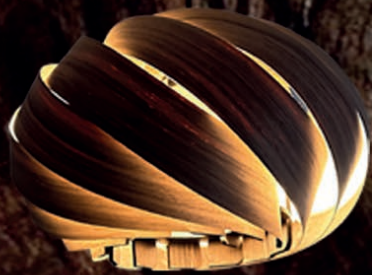

LAMIA

walnut

pendant light

design.

Pendant light with rich walnut veneer, adding warmth and natural elegance to any space.

Unique
wooden
lighting