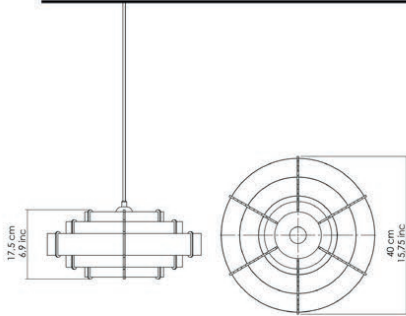

Body Color Options

Black Oak

Oak

Walnut

	Width	Depth	Height	
cm	40-60-70	40-60-70	18-28-32	Kg 2
inc	16-24-28	16-24-28	7-11-13	
Packaging Dimension	77 X 34 X 9 cm 30 X 13 X 3,5 inc			

LIMA

PENDANT LIGHT

Body Material Wood Lam Surface 4 mm MDF