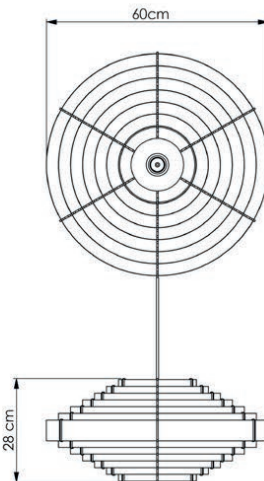

Body Color Options

Black Oak

Oak

Walnut

	Width	Depth	Height	
cm	40-60-70	40-60-70	18-28-32	Kg 2
inc	16-24-28	16-24-28	7-11-13	
Packaging Dimension	77 X 34 X 9 cm 30 X 13 X 3,5 inc			

LIMA

PENDANT LIGHT

Body Material Wood Lam Surface 4 mm MDF