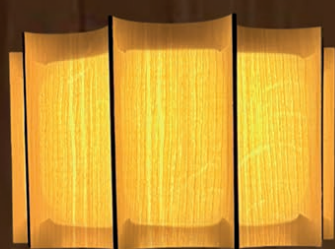

Body Color Options

Black Oak

Oak

Walnut

	Width	Depth	Height	
cm	40-60-70	40-60-70	18-28-32	Kg 2
inc	16-24-28	16-24-28	7-11-13	
Packaging Dimension	77 X 34 X 9 cm 30 X 13 X 3,5 inc			

LIMA

PENDANT LIGHT

Body Material Wood Lam Surface 4 mm MDF