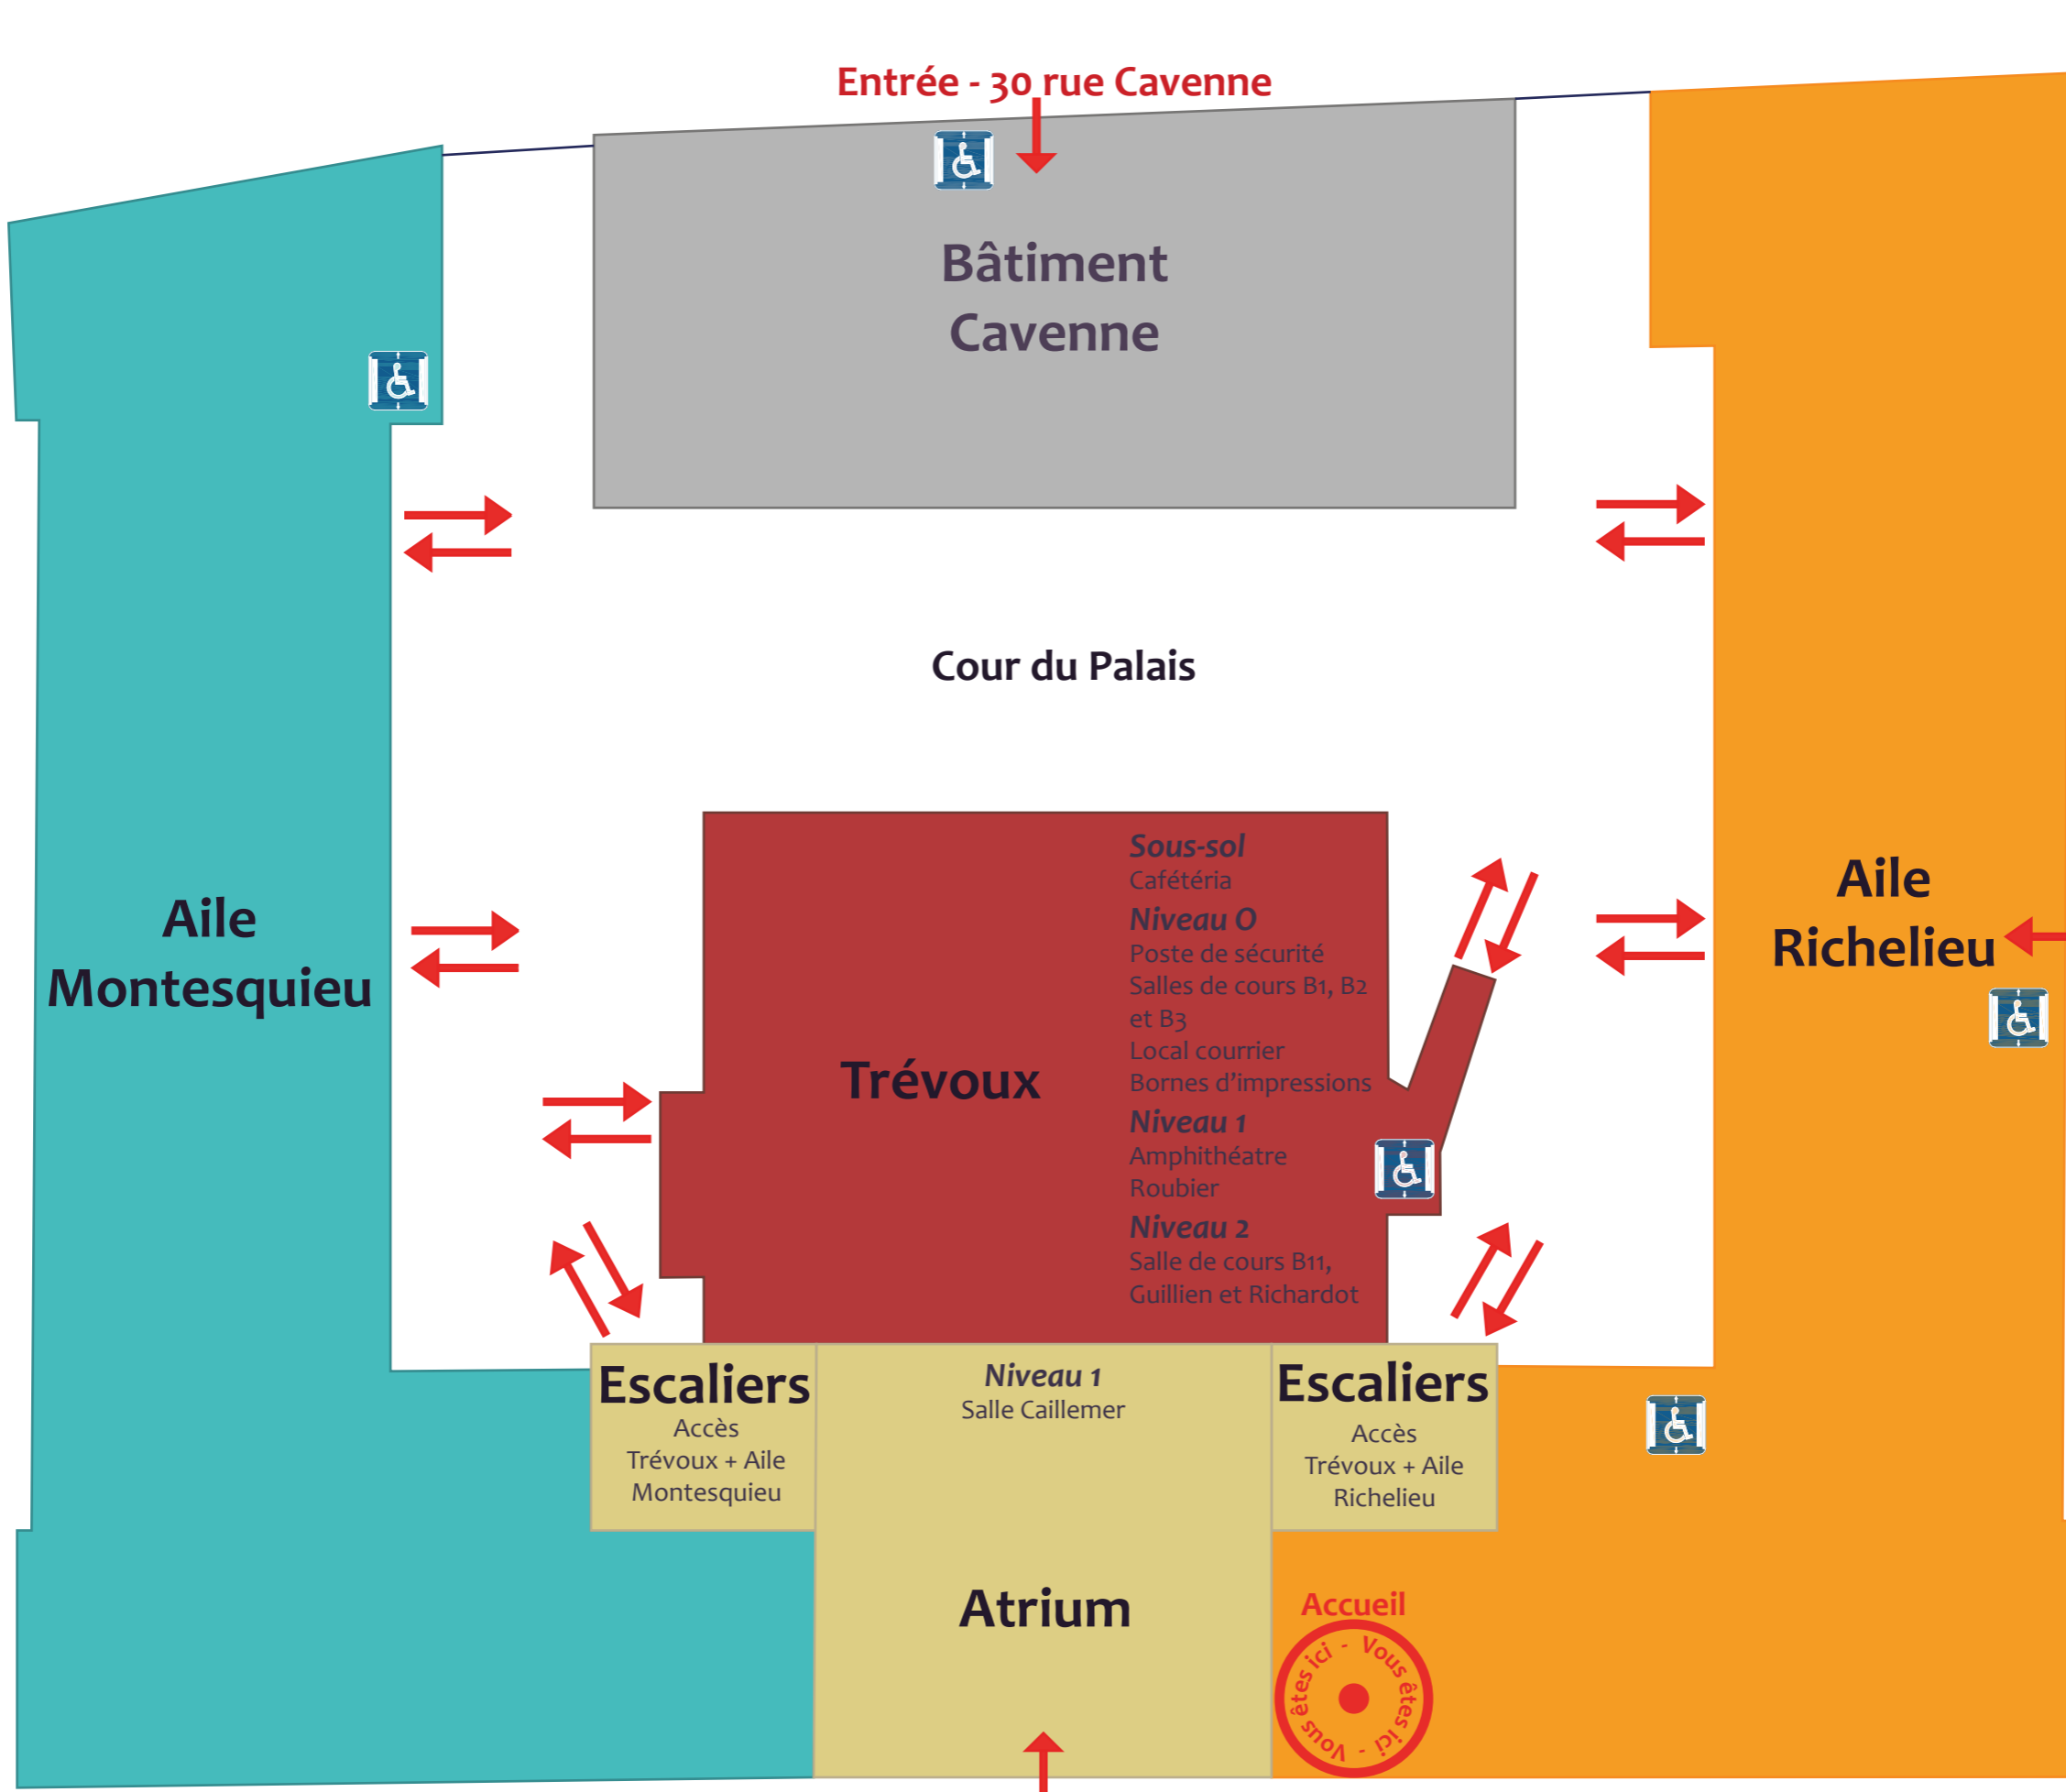

# Accès Palais de l'Université

**Aile Montesquieu**

**Niveau 0**  
Faculté de Droit  
Salle de cours - Garraud  
Auditorium Huvelin

**Entresol sur 0**  
Faculté de Droit  
Salles de cours - Appleton et Falletti  
FC3

**Niveau 1**  
Salle des comissions  
Faculté de Droit - Salle des professeurs  
Salles de cours - Josserand, Pelloux, Paretto, Nerson et Vincent

**Entresol sur 1**  
Faculté de Droit - IEJ, EDD

**Niveau 2**  
Salles de cours - B21 et B22

**Niveau 3**  
Faculté de Droit - EDIEC  
Bibliothèque EDIEC

**Aile Richelieu**

**Niveau 0**  
Faculté de Philosophie - Services de scolarité  
Faculté de Droit - Services de scolarité

**Entresol sur 0**  
Faculté de Droit - IDPI, LLM et IDAC  
Centre documentaire de relations internationales  
Faculté de Droit Virtuelle  
Faculté de Philosophie

**Niveau 1**  
Service de la Présidence  
Salles Boris Starck et Brillat Savarin

**Entresol sur 1**  
Faculté de Droit - IESD  
Service Général de la Recherche

**Niveau 2**  
Bibliothèque du Palais

**Niveau 3**