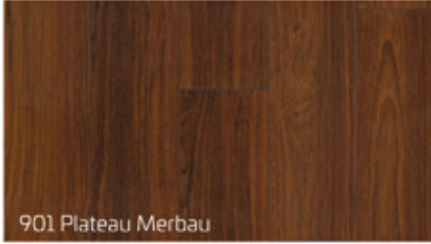

Blue Line 901 Plateau Merbau

Şık dokusu ve parlak yüzeyiyle tasarımcıların gözdesi Plateau Merbau, kaliteli yapısıyla da kullanıcılara uzun bir kullanım ömrü sunuyor.

Blue Line 902 Canyon Andiroba

Blue Line Wood koleksiyonunun egzotik seçeneği Canyon Andiroba farkı ayaklarınıza getiriyor. Yansıtıcı parlak yüzeyi sayesinde mekanı ve hayatı farklı perspektiflerde algılayın.