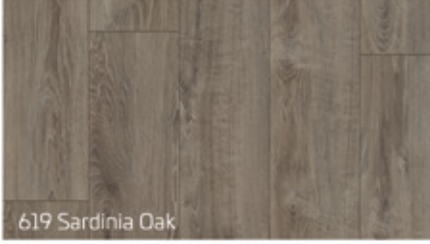

Solid Plus // Koleksiyon

İç mekan ölçeğine uyumlu en, boy, derinlik gibi detaylı nicelikler Solid Plus serisinin kararlı tasarım kimliğini yaratıyor. Koleksiyonun her konsepti tamamlayıcı renk alternatifleri ise tasarımcılar için özgürlük tanıyor.