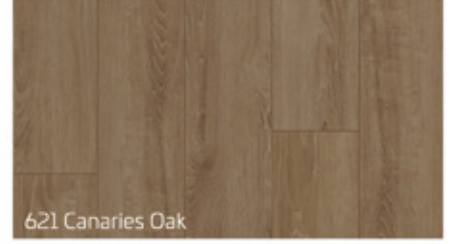

Solid Plus // Koleksiyon

İç mekan ölçeğine uyumlu en, boy, derinlik gibi detaylı nicelikler Solid Plus serisinin kararlı tasarım kimliğini yaratıyor. Koleksiyonun her konsepti tamamlayıcı renk alternatifleri ise tasarımcılar için özgürlük tanıyor.