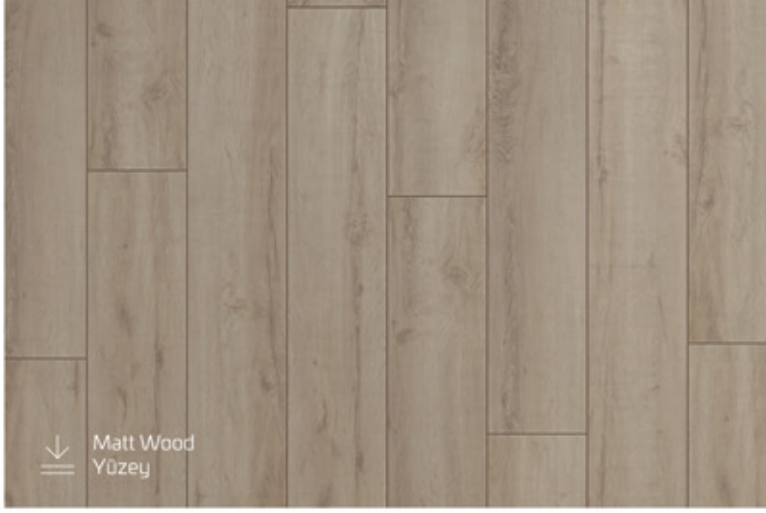

Vogue 502 White Bastide

Işık ve gölgenin zamansız ve eskimeyen oyunları ile oluşmuş White Bastide, Vogue serisinin açık renkli paletinin vazgeçilmez ürünlerinden bir tanesi.