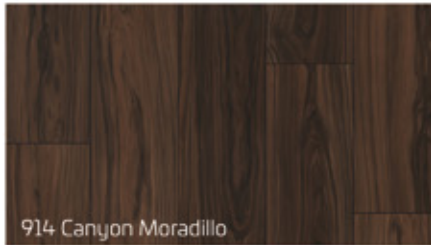

Blue Line 901 Plateau Merbau

Şık dokusu ve parlak yüzeyiyle tasarımcıların gözdesi Plateau Merbau, kaliteli yapısıyla da kullanıcılara uzun bir kullanım ömrü sunuyor.

Blue Line 902 Canyon Andiroba

Blue Line Wood koleksiyonunun egzotik seçeneği Canyon Andiroba farkı ayaklarınıza getiriyor. Yansıtıcı parlak yüzeyi sayesinde mekanı ve hayatı farklı perspektiflerde algılayın.