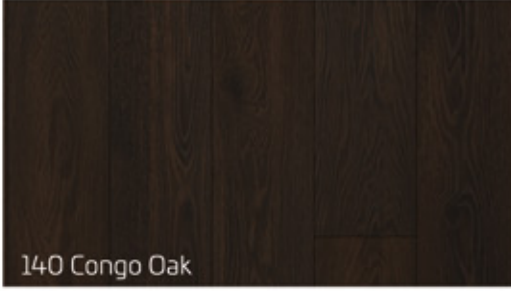

Osmoze // Koleksiyon

Son teknolojiler ile işlenmiş detaylı dokular, Osmoze koleksiyonunda bulundu. Doğanın kanunu olan değişimi ve dinamizmini Osmoze koleksiyonu ile tasarımlarınızda ilham edinin...