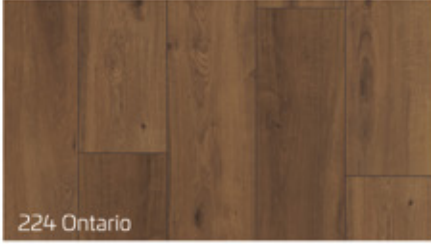

Vogue // Koleksiyon

Mekanın da modası vardır... Bu önermeden doğan Vogue koleksiyonu ile mekanınıza yaptığınız uzun vadeli yatırımların önemli bir parçası olan zemininizde zamansız bir moda yaratabilirsiniz.