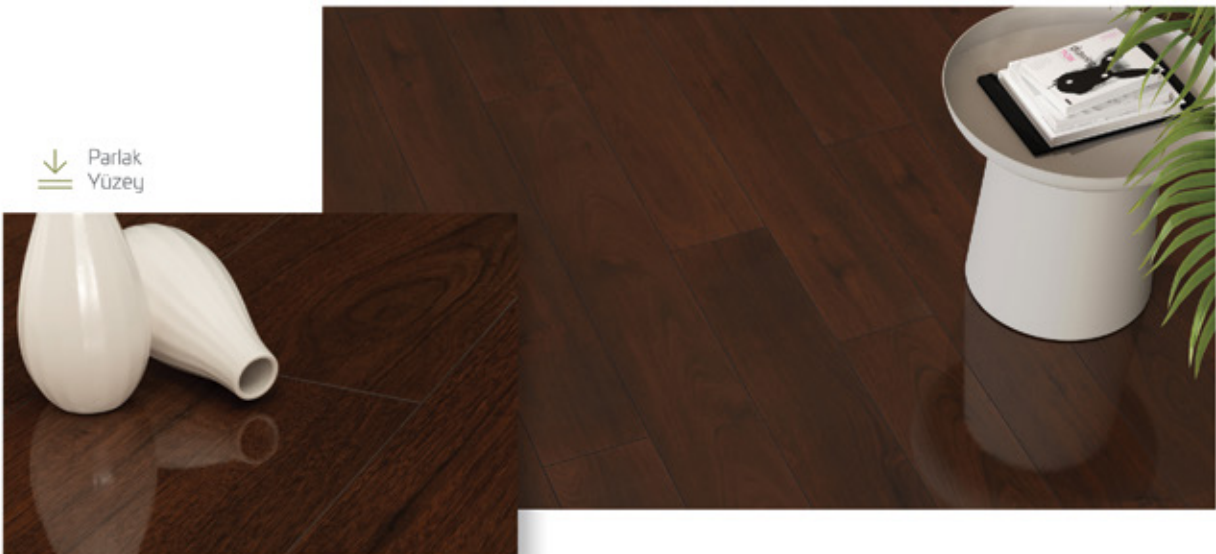

Blue Line 901 Plateau Merbau

Şık dokusu ve parlak yüzeyiyle tasarımcıların gözdesi Plateau Merbau, kaliteli yapısıyla da kullanıcılara uzun bir kullanım ömrü sunuyor.

Blue Line 902 Canyon Andiroba

Blue Line Wood koleksiyonunun egzotik seçeneği Canyon Andiroba farkı ayaklarınıza getiriyor. Yansıtıcı parlak yüzeyi sayesinde mekanı ve hayatı farklı perspektiflerde algılayın.