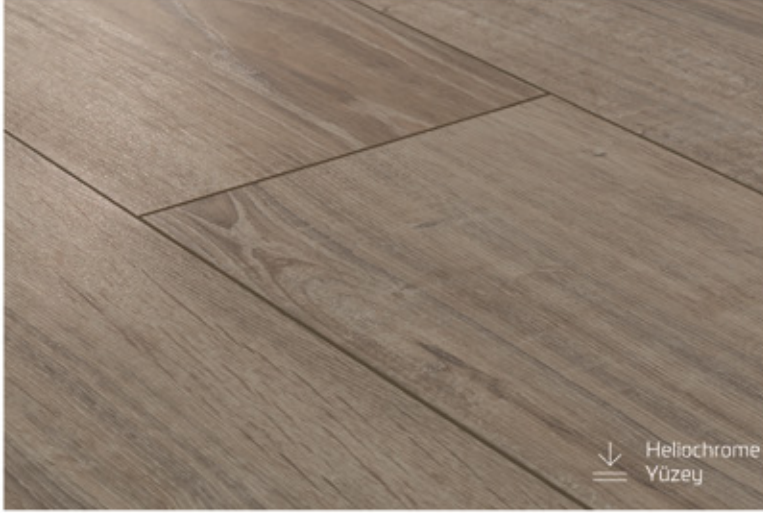

✓ Garanti
35 Yıl

📏 Kalınlık
12 mm

🌊 Aşınma Tabakası
AC6

💎 Sınıf
33

Solid Plus 628 Syracuse

Her mekana kolaylıkla uyum sağlayabilecek özgün tonuyla Syracuse, kusursuz mekanlar yaratma formülünün önemli bir elemanı haline geliyor.