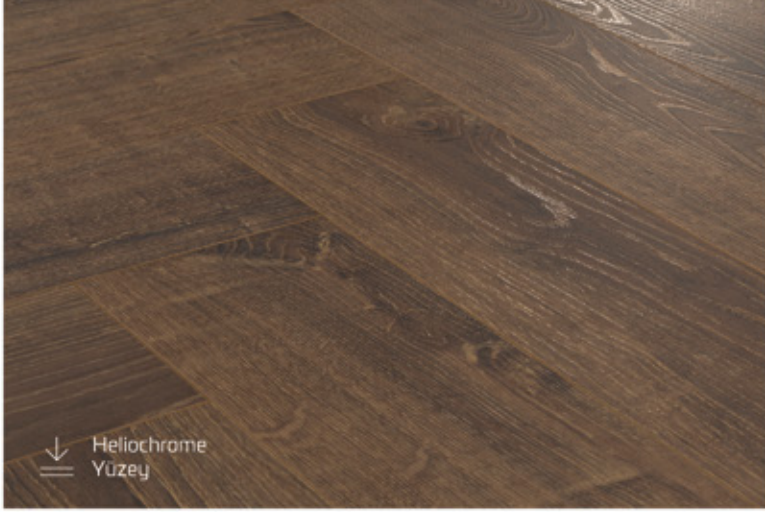

📏 Kalınlık
12 mm

🌊 Aşınma Tabakası
AC6

💎 Sınıf
33

Herringbone 620 Corsica Oak

Ahşabın zamansız asaletinden ilham alan Corsica Oak, koyu renk tonlarıyla tasarımıınızda ihtiyacınız olan tamamlayıcı dokunuşları gerçekleştirecek.