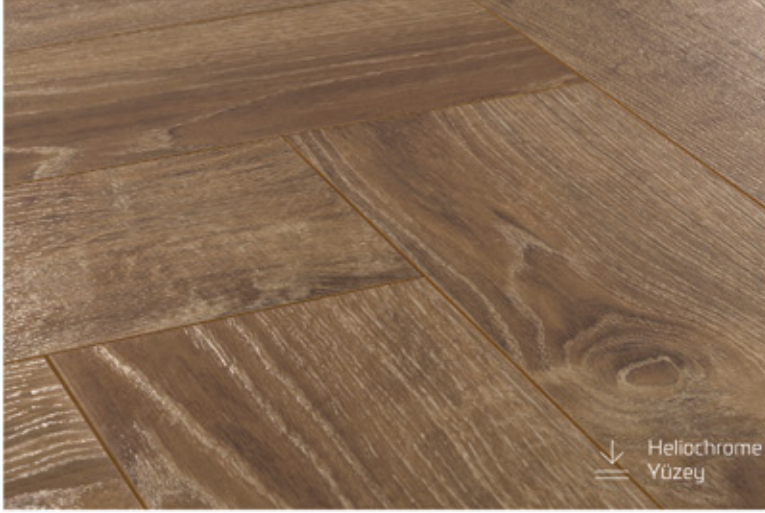

✓ Garanti
35 Yıl

📏 Kalınlık
12 mm

🌊 Aşınma Tabakası
AC6

💎 Sınıf
33

Herringbone 622 Balearic Oak

Meşe görüntüsünü doğal haline sadık bir biçimde kullanıcıya sunan Balearic Oak, net ve tok renk paleti ile tasarımda çağrı yakalarken hiç zorlanmıyor.