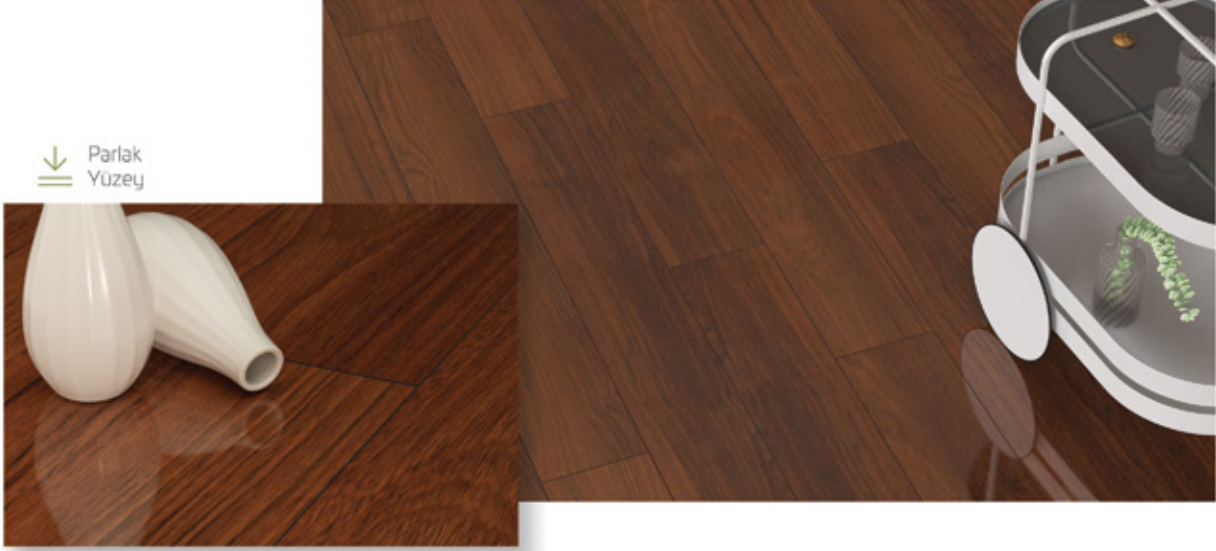

Blue Line 901 Plateau Merbau

Şık dokusu ve parlak yüzeyiyle tasarımcıların gözdesi Plateau Merbau, kaliteli yapısıyla da kullanıcılara uzun bir kullanım ömrü sunuyor.

Blue Line 902 Canyon Andiroba

Blue Line Wood koleksiyonunun egzotik seçeneği Canyon Andiroba farkı ayaklarınıza getiriyor. Yansıtıcı parlak yüzeyi sayesinde mekanı ve hayatı farklı perspektiflerde algılayın.