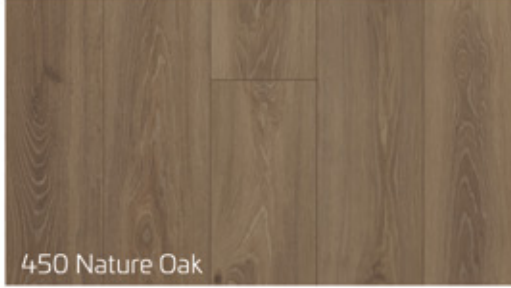

Osmoze // Koleksiyon

Son teknolojiler ile işlenmiş detaylı dokular, Osmoze koleksiyonunda bulundu. Doğanın kanunu olan değişimi ve dinamizmini Osmoze koleksiyonu ile tasarımlarınızda ilham edinin...