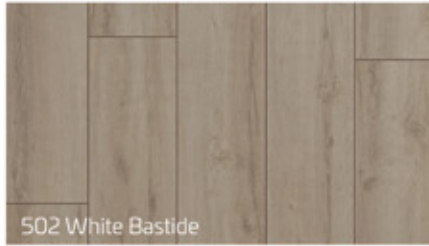

Vogue // Koleksiyon

Mekanın da modası vardır... Bu önermeden doğan Vogue koleksiyonu ile mekanınıza yaptığınız uzun vadeli yatırımların önemli bir parçası olan zemininizde zamansız bir moda yaratabilirsiniz.