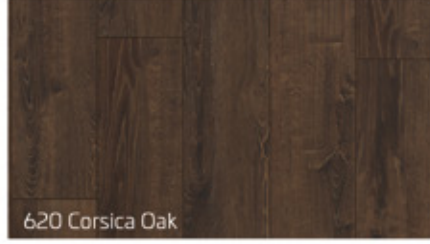

Solid Plus // Koleksiyon

İç mekan ölçeğine uyumlu en, boy, derinlik gibi detaylı nicelikler Solid Plus serisinin kararlı tasarım kimliğini yaratıyor. Koleksiyonun her konsepti tamamlayıcı renk alternatifleri ise tasarımcılar için özgürlük tanıyor.