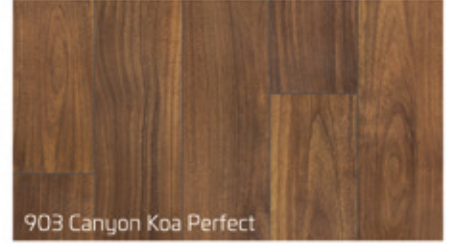

Blue Line 901 Plateau Merbau

Şık dokusu ve parlak yüzeyiyle tasarımcıların gözdesi Plateau Merbau, kaliteli yapısıyla da kullanıcılara uzun bir kullanım ömrü sunuyor.

Blue Line 902 Canyon Andiroba

Blue Line Wood koleksiyonunun egzotik seçeneği Canyon Andiroba farkı ayaklarınıza getiriyor. Yansıtıcı parlak yüzeyi sayesinde mekanı ve hayatı farklı perspektiflerde algılayın.