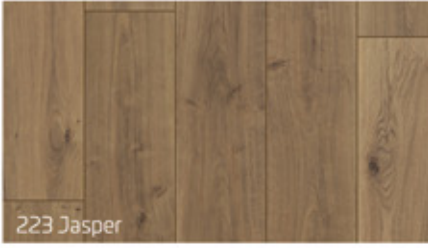

Avantgarde // Koleksiyon

Parkeye dair sıra dışı tüm beklentileriniz Avantgarde koleksiyonu ile ayağınızın altında. Kutunun dışından düşünmeyi tercih edenler için özellikle tasarlanan yedi renk alternatifi ile tasarımınızın sınırını siz belirleyeceksiniz.