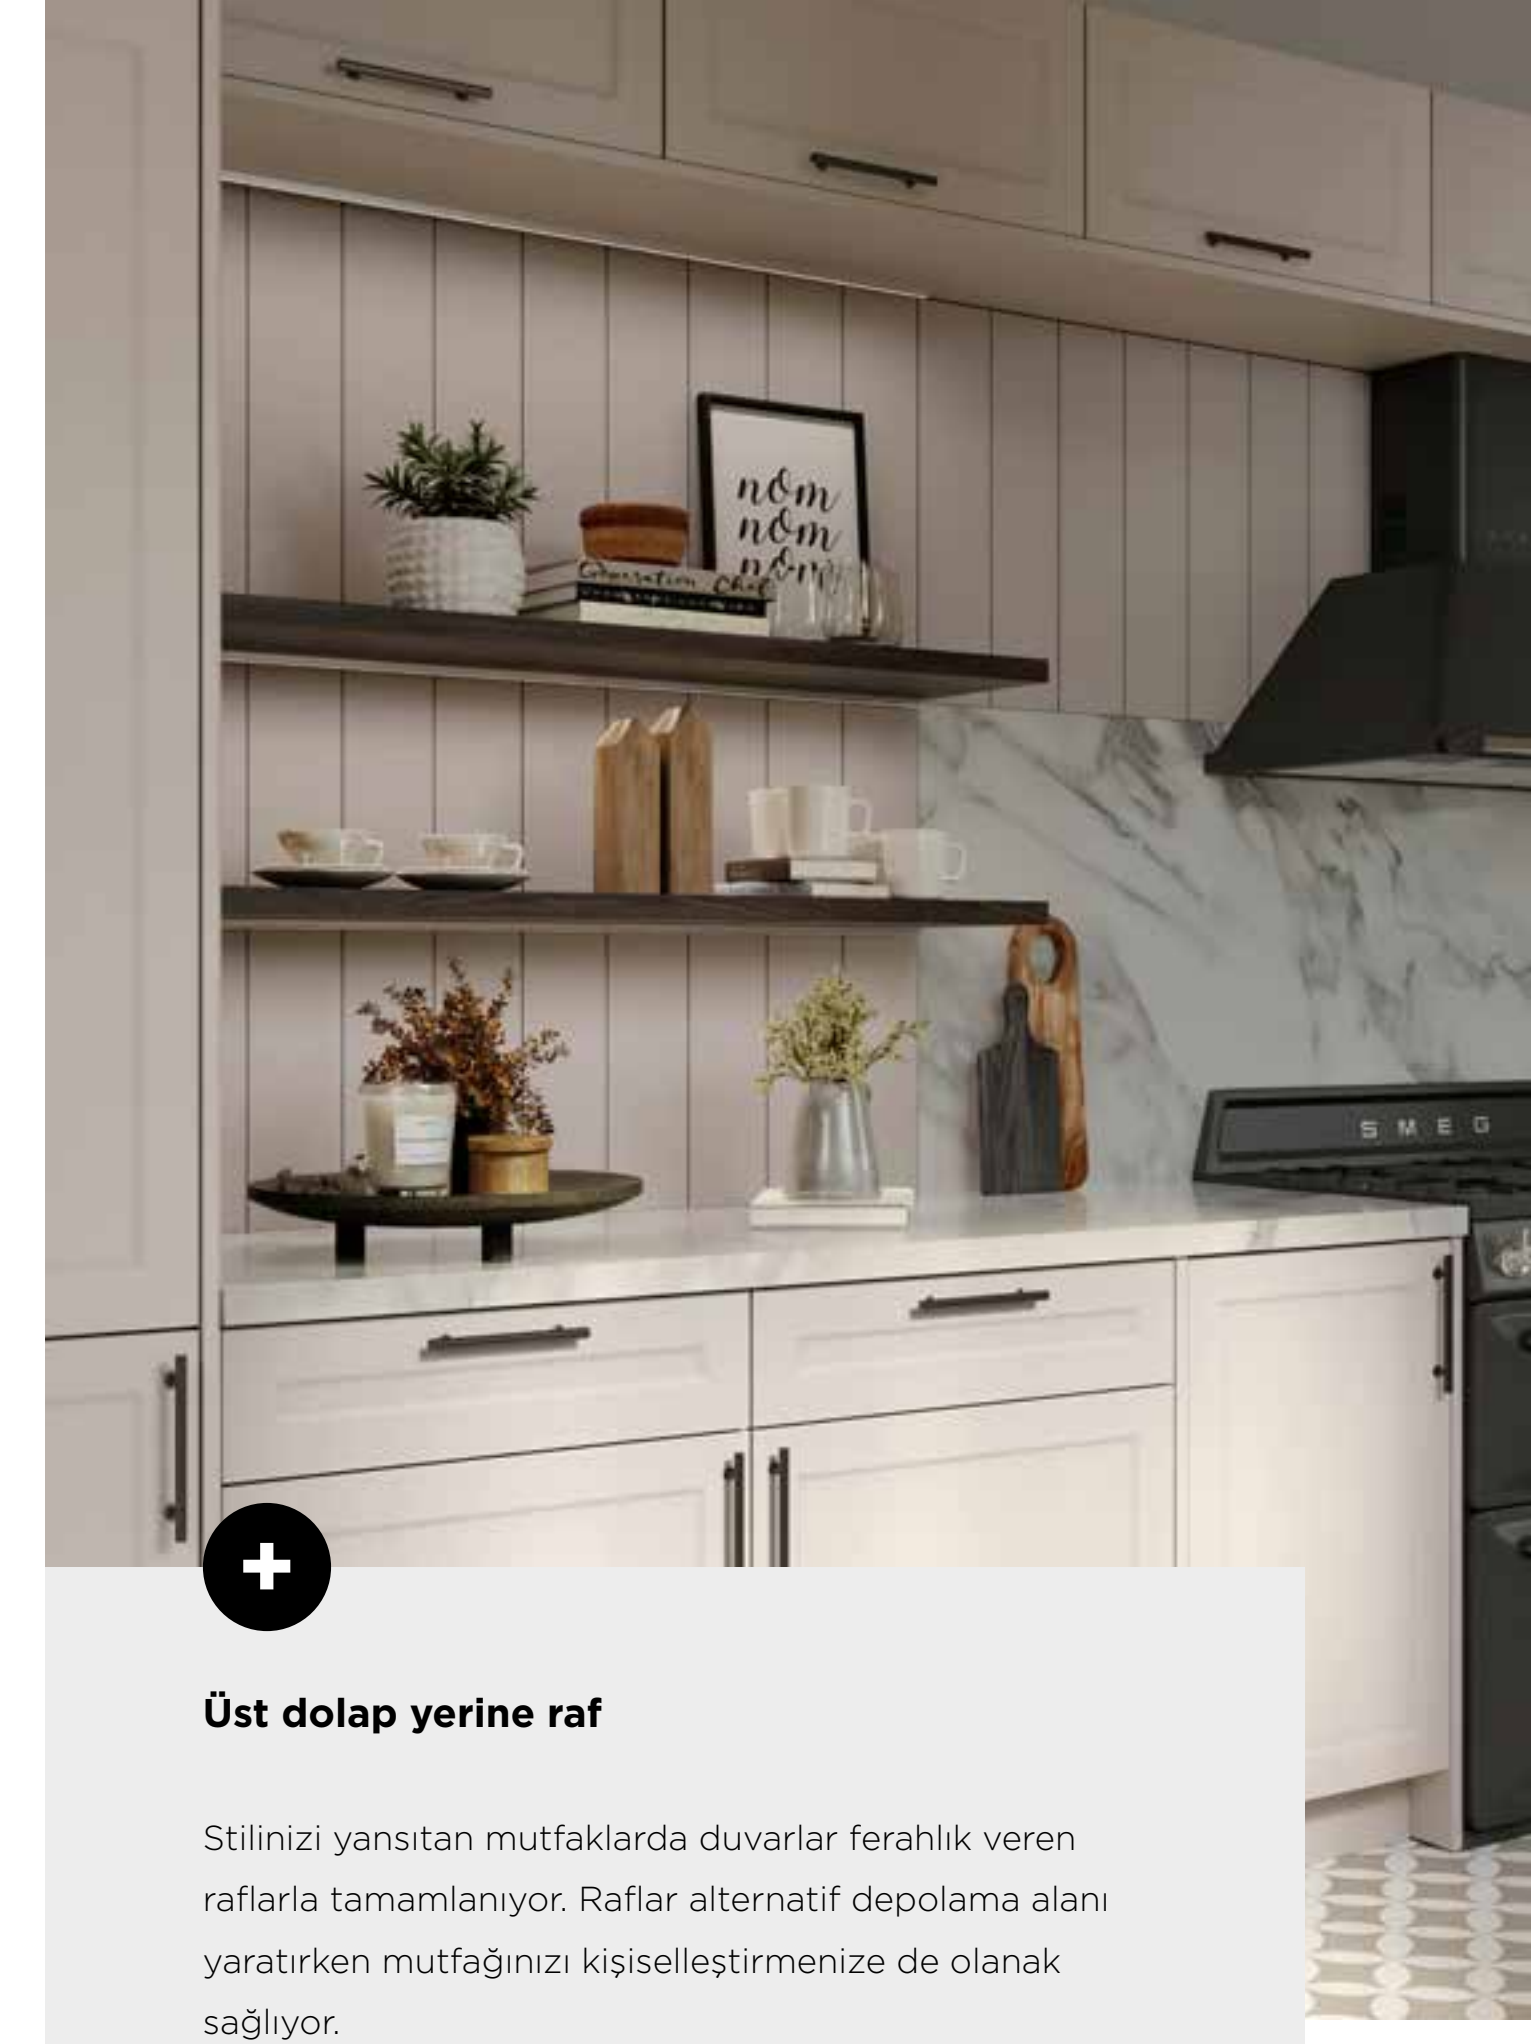

Kendi stilini mutfağına yansıtmak isteyenlere

Mekâna sıcaklık katan ahşap renkleri, ince çerçeveler tasarımda öne çıkıyor. Klasik ya da modern, kendi stilindeki zengin karakterli mutfaklar, rafine zevklere sahip kişilere hitap ediyor.

Üst dolap yerine raf

Stilinizi yansıtan mutfaklarda duvarlar ferahlık veren raflarla tamamlanıyor. Raflar alternatif depolama alanı yaratırken mutfağınızı kişiselleştirmenize de olanak sağlıyor.