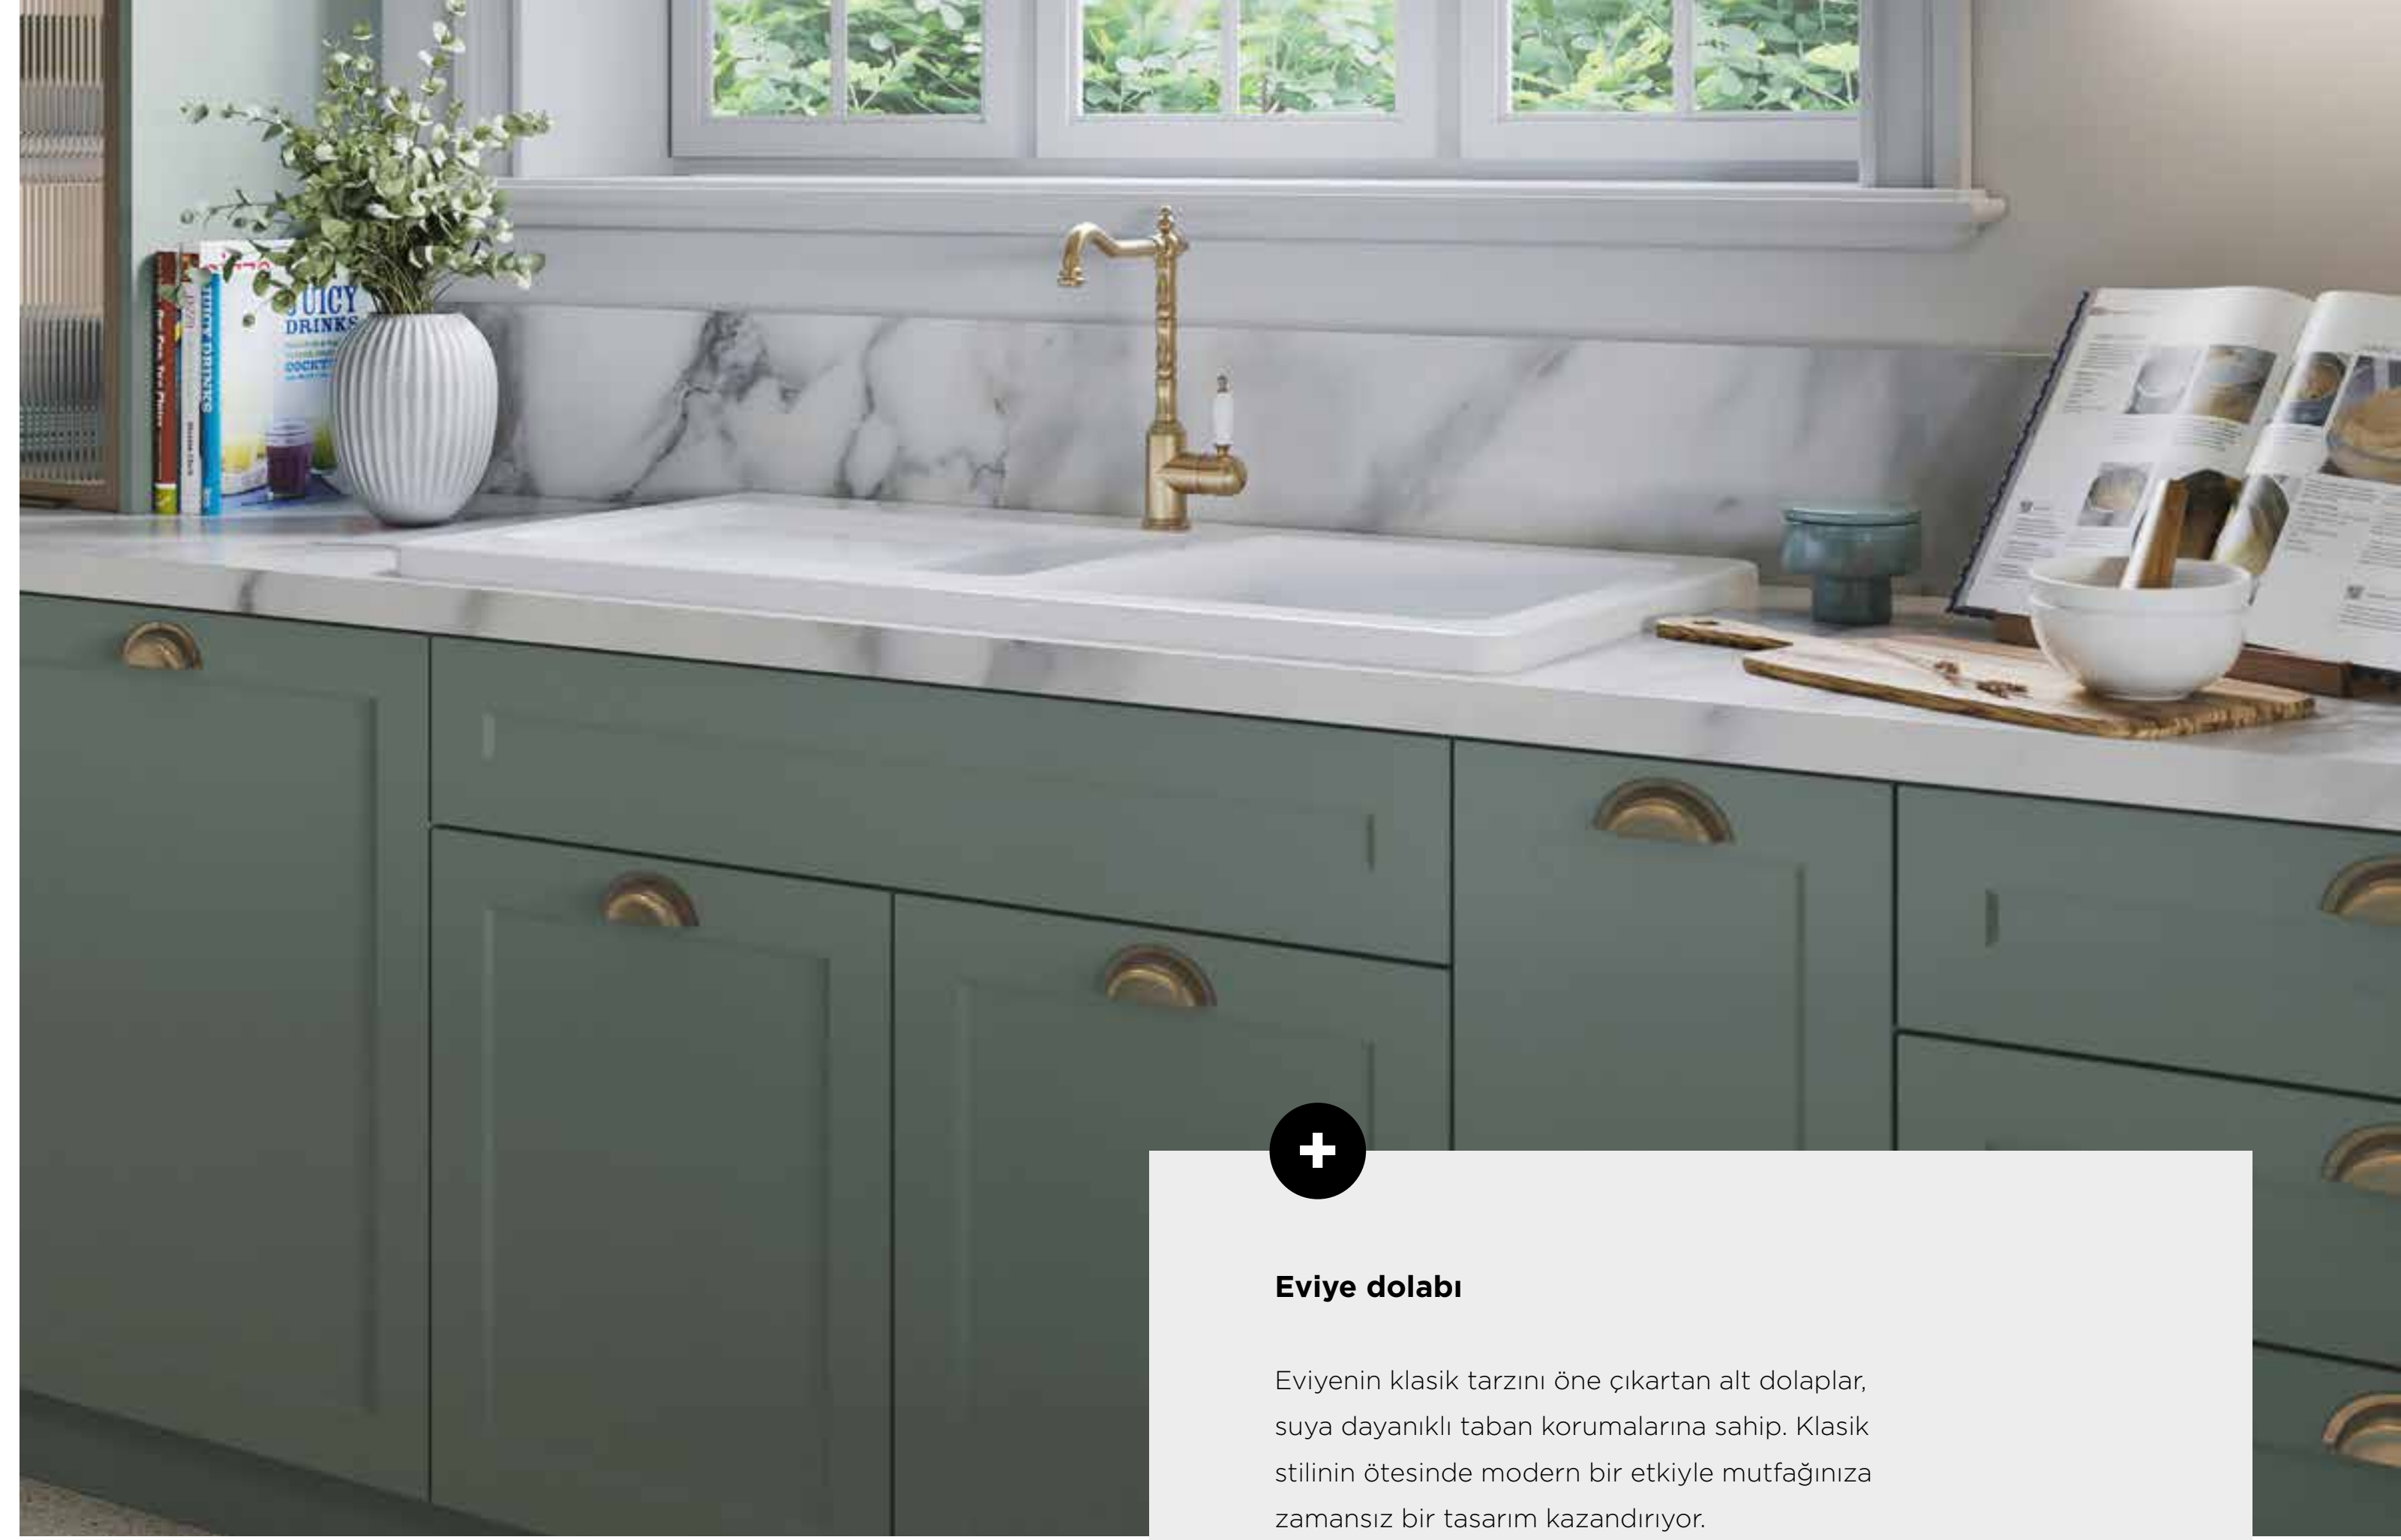

Sıradışı bir mutfak deneyimi

Gold ve pastoral tonların mükemmel buluşmasıyla mutfağınıza stil sahibi çizgilerle bambaşka bir ambiyans katabilirsiniz. Yaz evlerinin rahatlığını ve country tavrının estetiğini taşıyan, özgüveni yüksek bu çizgiler, size eşsiz bir mutfak deneyimi yaşatacak.

Eviye dolabı

Eviyenin klasik tarzını öne çıkartan alt dolaplar, suya dayanıklı taban korumalarına sahip. Klasik stilin ötesinde modern bir etkiyle mutfağınıza zamansız bir tasarım kazandırıyor.