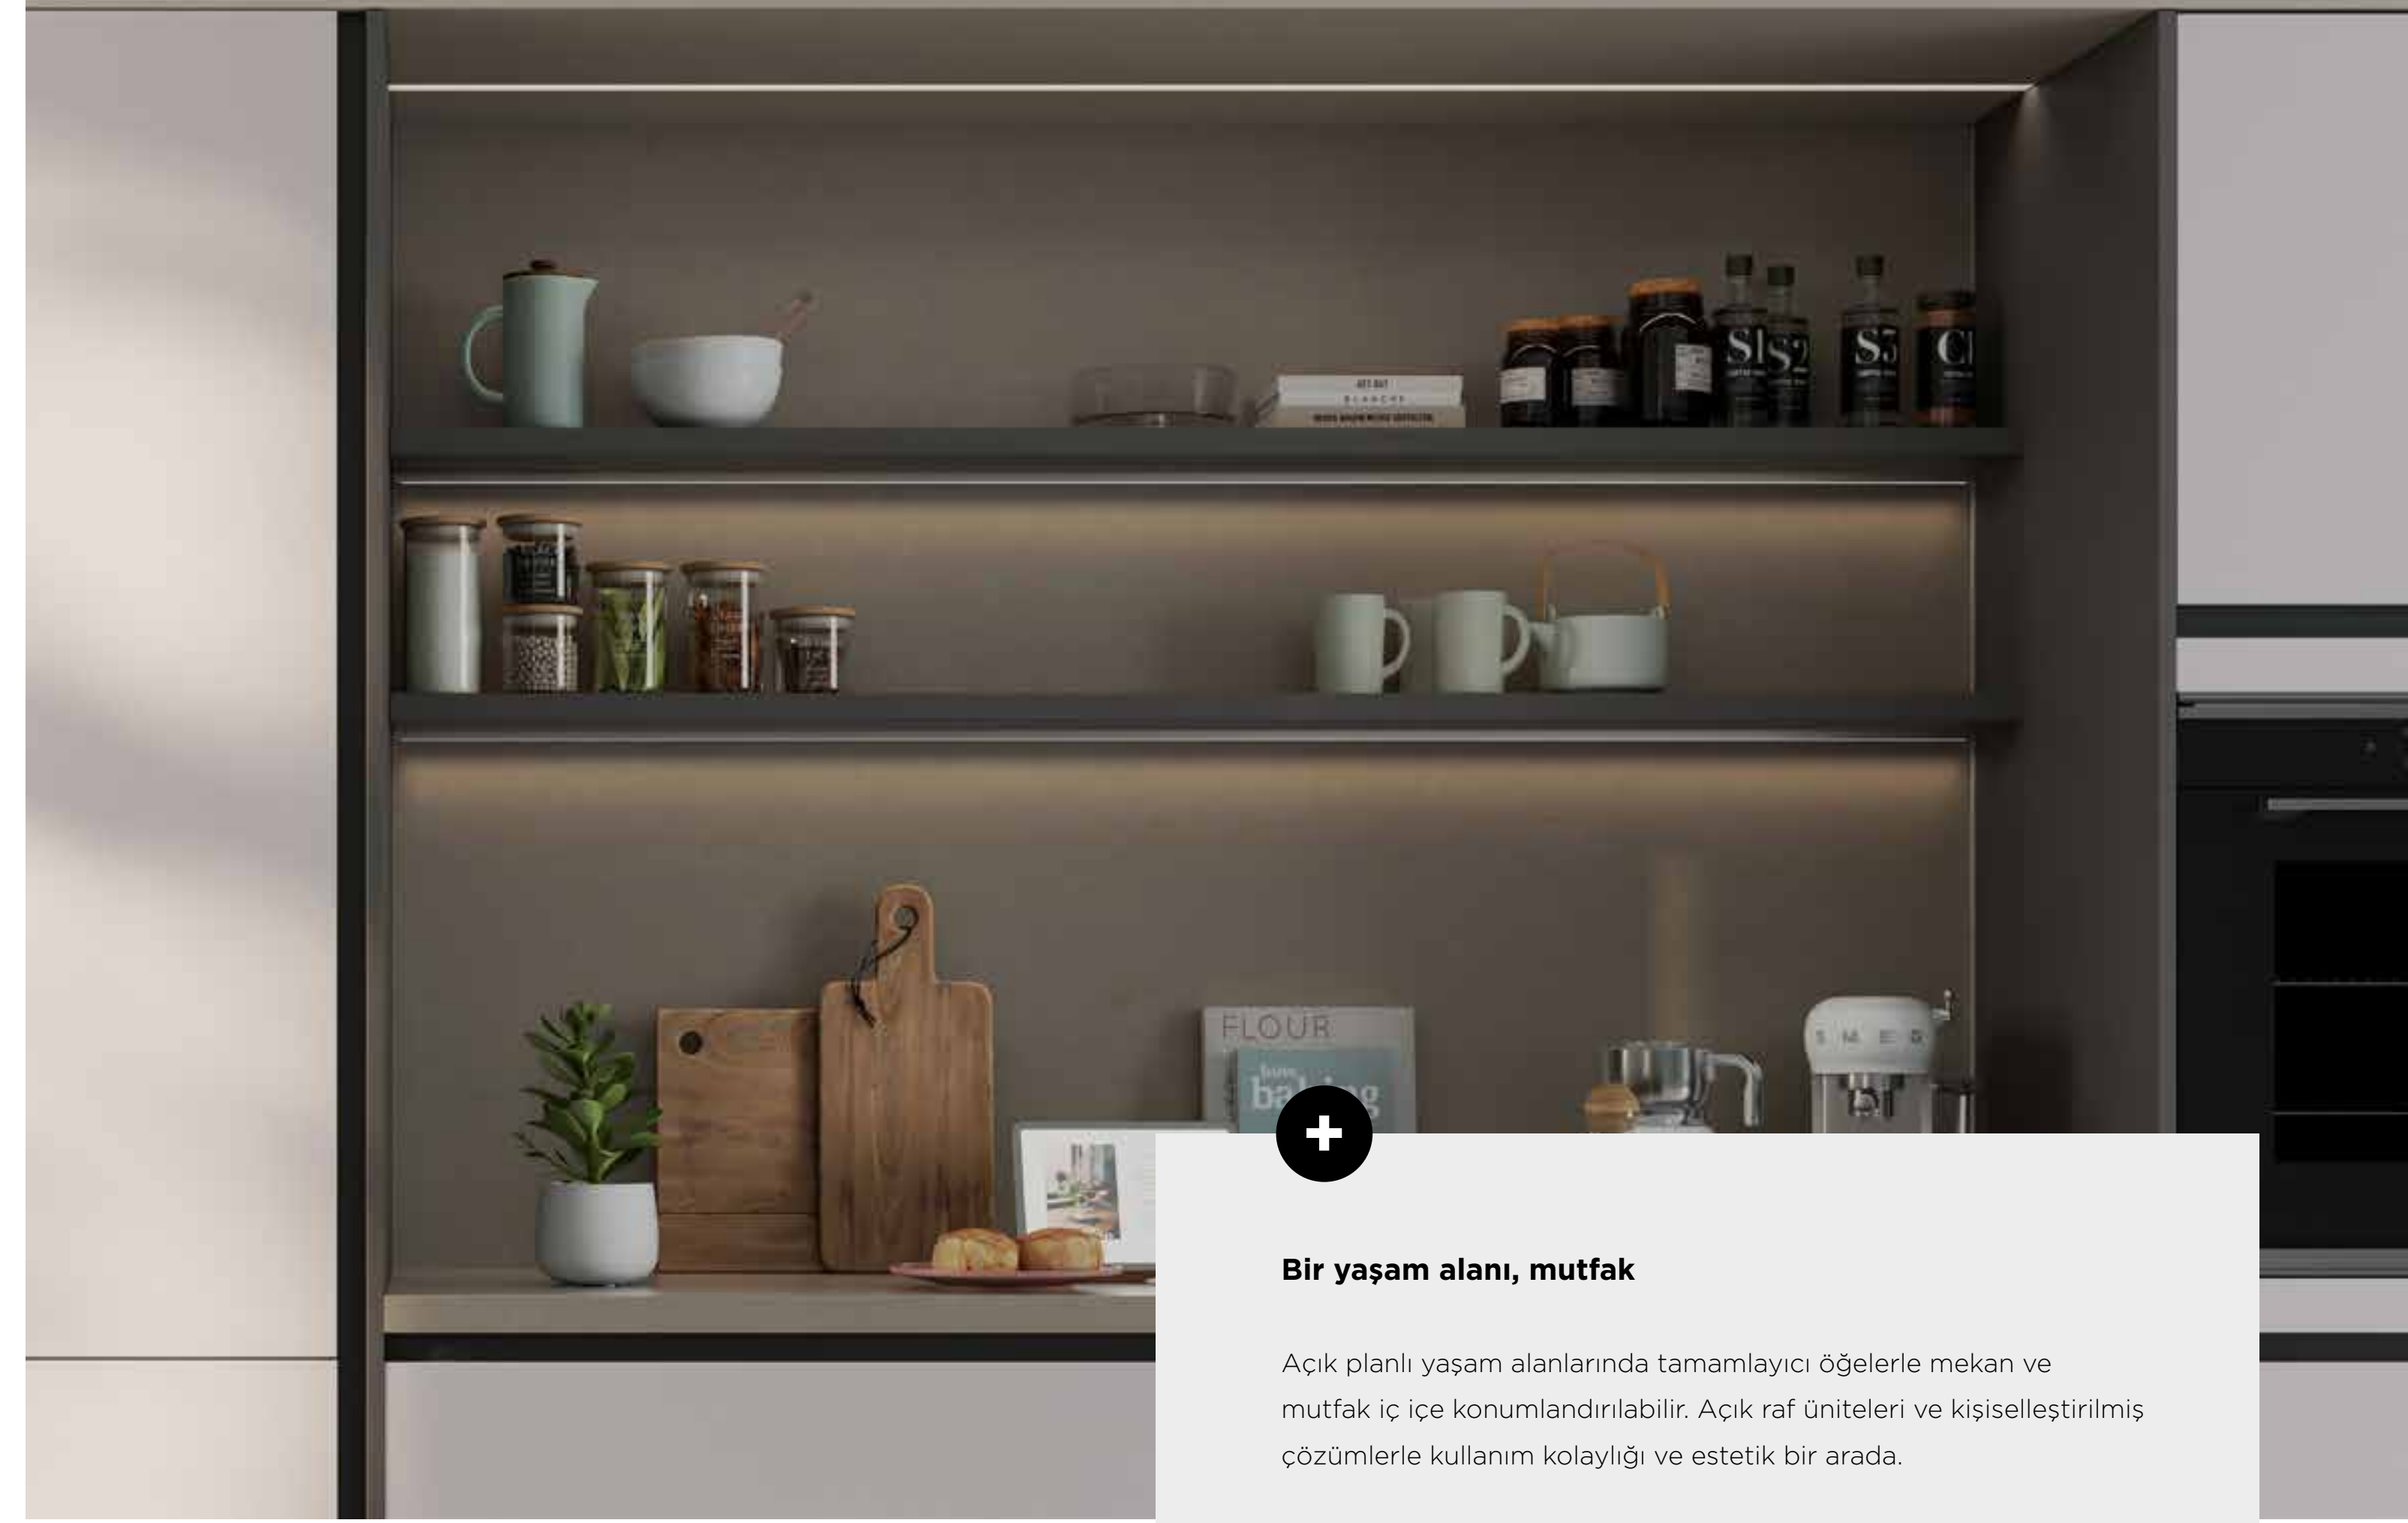

Çizilmeye dayanıklı yüzeyler

Farklı doku ve renk seçenekleri ile modern mutfaklarda çizilmeye ve UV ışınlarına dayanıklı yüzeyler, hem estetik hem fonksiyonel.

Bir yaşam alanı, mutfak

Açık planlı yaşam alanlarında tamamlayıcı öğelerle mekan ve mutfak iç içe konumlandırılabilir. Açık raf üniteleri ve kişiselleştirilmiş çözümlerle kullanım kolaylığı ve estetik bir arada.