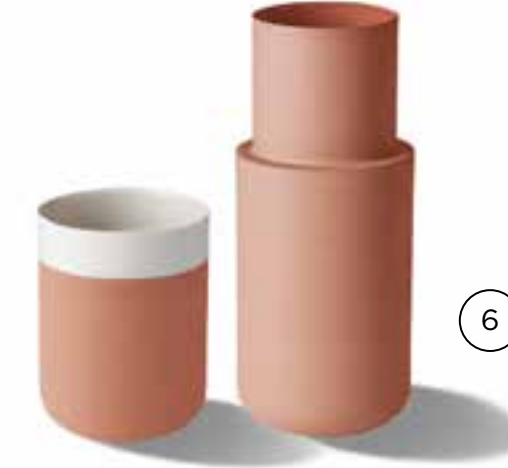

Estetik bir atmosferin olmazsa olmazları

Hibrit bir estetik anlayışını barındıran modern ve retro aksesuarlar, Prime mutfakların zarif stilini öne çıkarıyor.

Aksesuarlar

- ① Siyah sandalye ② Modern tablo ③ Cam ve Metal Detaylı Sarkıt Avize ④ Buz Kovası
  ⑤ Beyaz karabiber değirmeni ⑥ Mercan fildisi porselen sürahi ⑦ Yuvarlak döküm tencere
  ⑧ Natural yuvarlak ayaklı kase

Bu sayfalarda yer alan tamamlayıcı dekoratif öğeler, mutfağınızı tasarlarken size ilham vermesi için örnek olarak eklenmiştir.