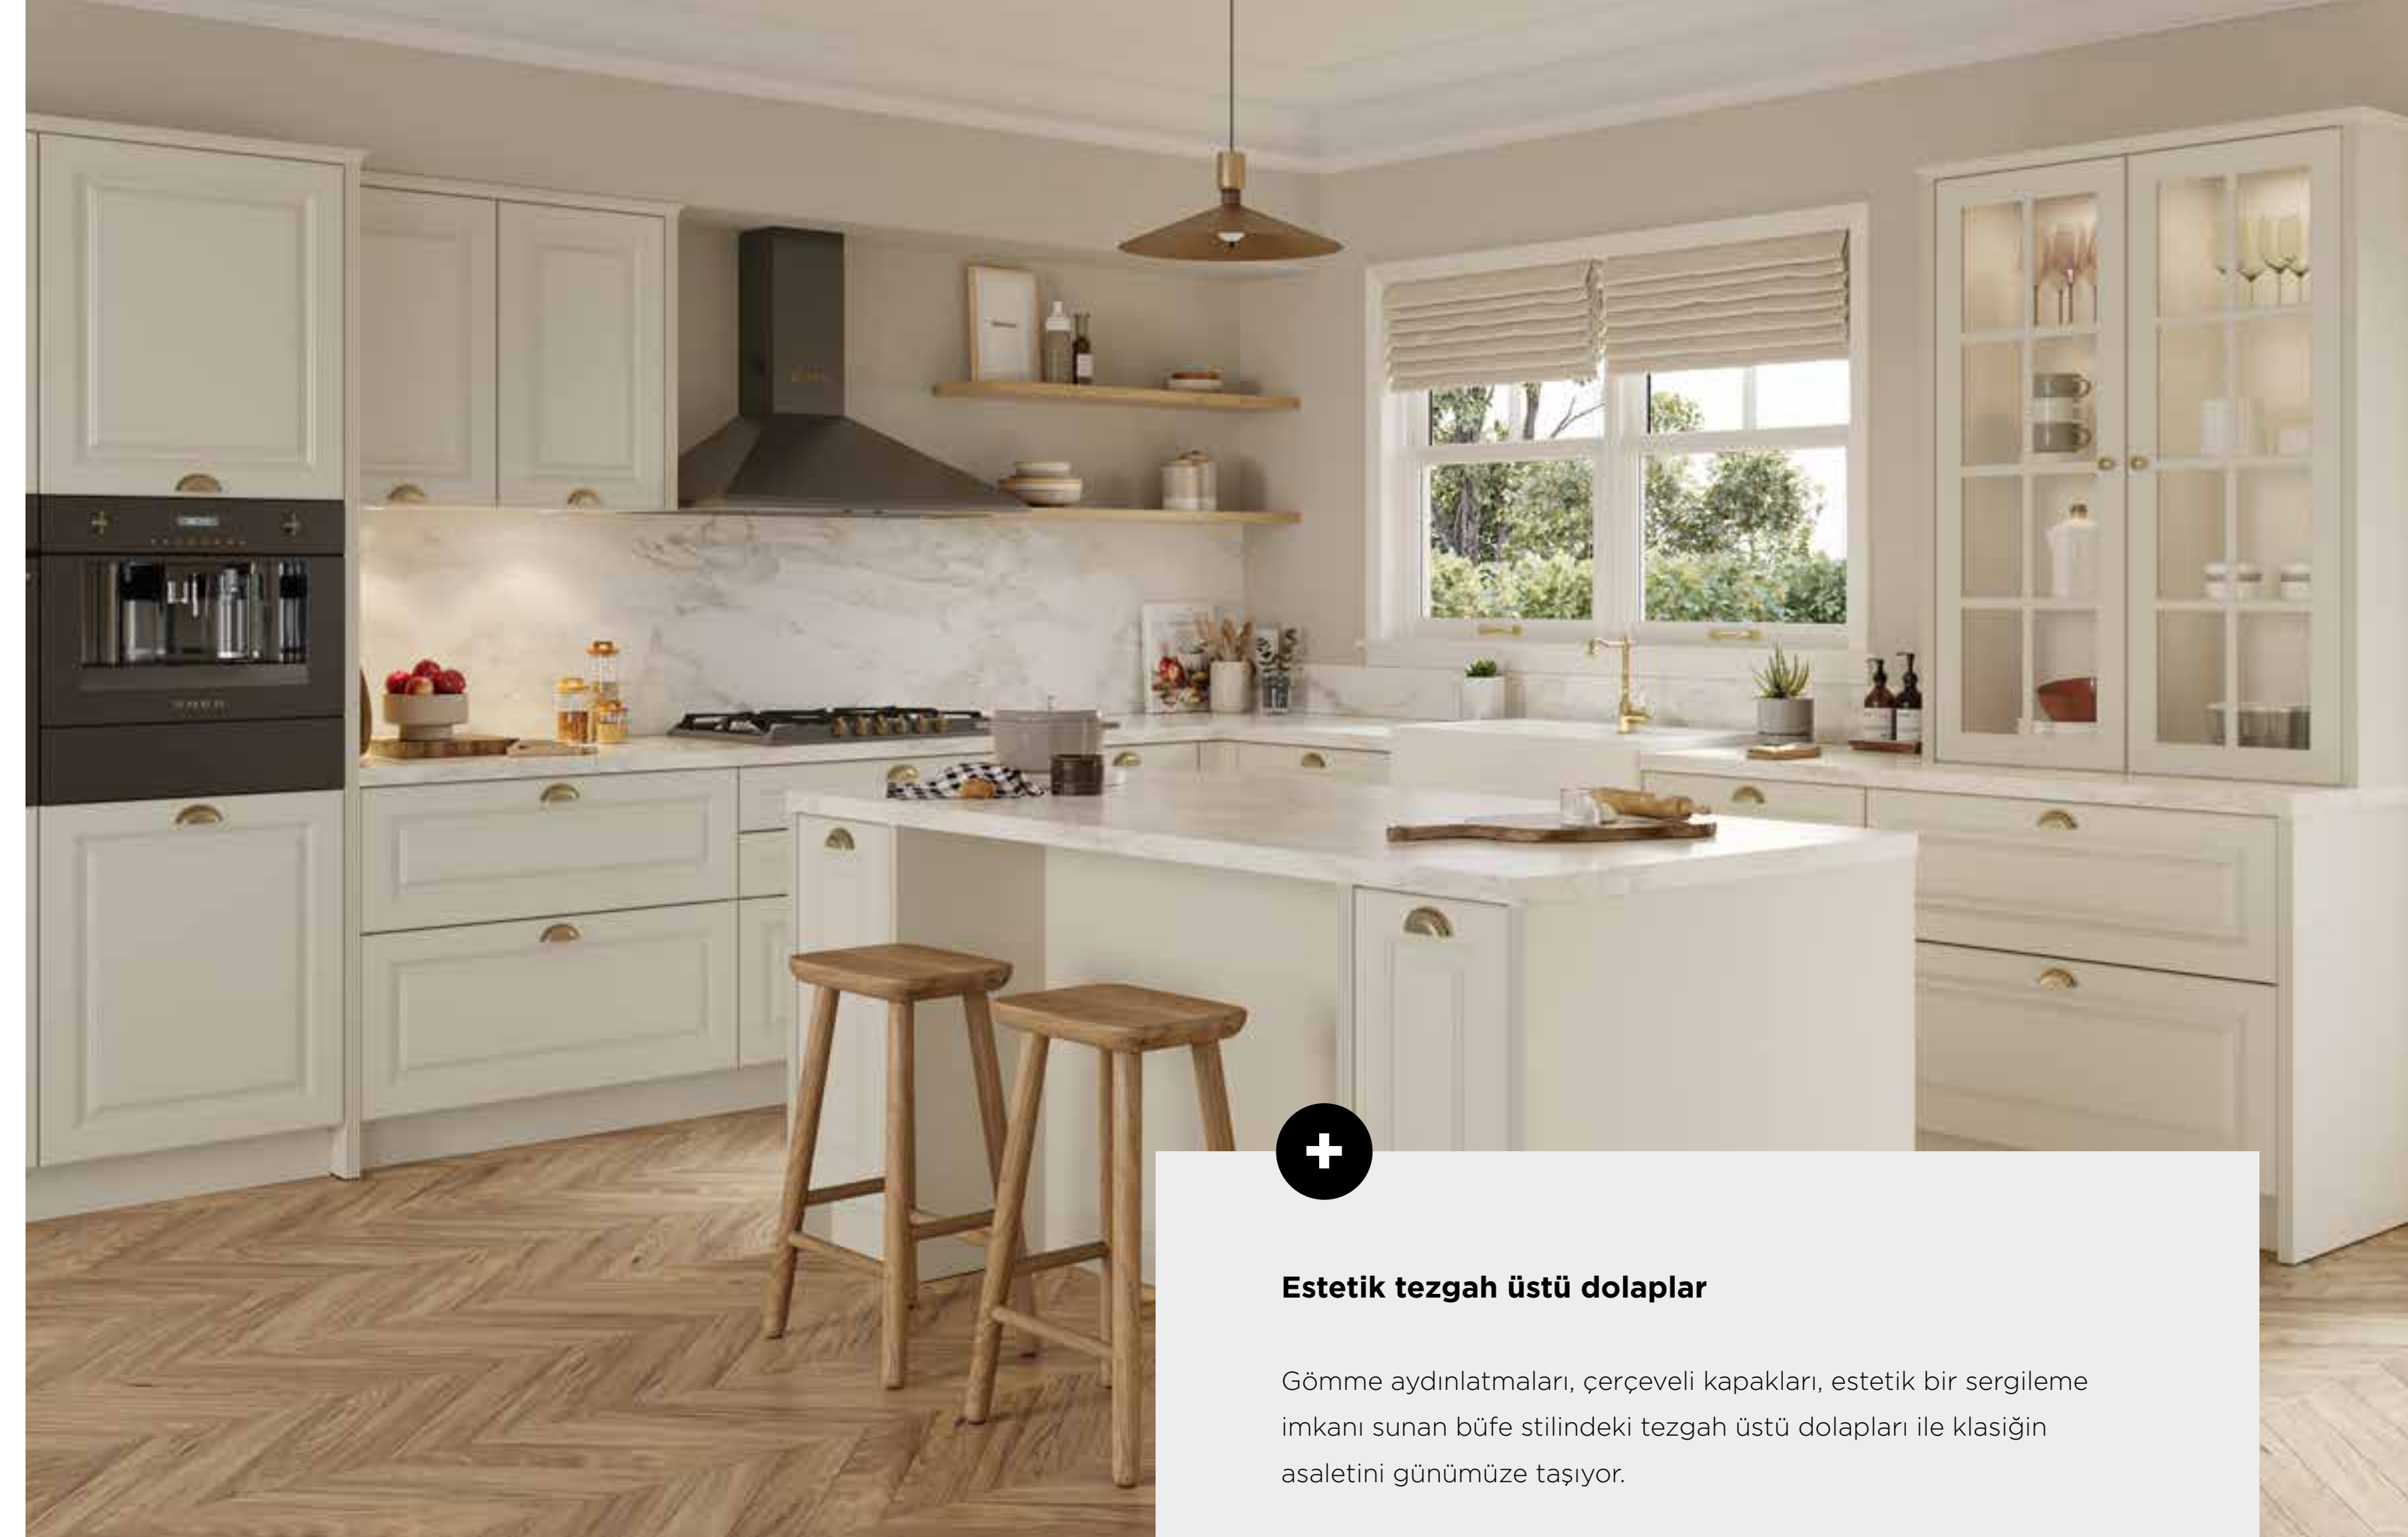

Dingin ve ferah tonlar

Beyazdan maviye pastel renkleri ve sade güzelliğiyle Siena, çizgilerine yansıyan zarafeti ve yalınlığıyla klasik tarza yeni bir yorum getiriyor.

Estetik tezgah üstü dolaplar

Gömme aydınlatmaları, çerçevli kapakları, estetik bir sergileme imkanı sunan büfe stilindeki tezgah üstü dolapları ile klasiğin asaletini günümüze taşıyor.