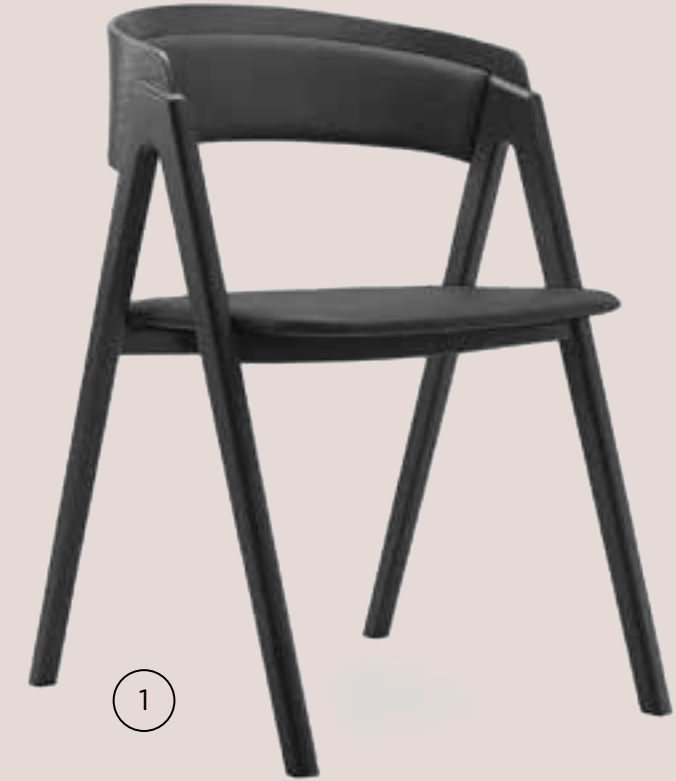

Estetik bir atmosferin olmazsa olmazları

Hibrit bir estetik anlayışını barındıran modern ve retro aksesuarlar, Prime mutfakların zarif stilini öne çıkarıyor.

Aksesuarlar

- ① Siyah sandalye ② Modern tablo ③ Cam ve Metal Detaylı Sarkıt Avize ④ Buz Kovası
  ⑤ Beyaz karabiber değirmeni ⑥ Mercan fildisi porselen sürahi ⑦ Yuvarlak döküm tencere
  ⑧ Natural yuvarlak ayaklı kase

Bu sayfalarda yer alan tamamlayıcı dekoratif öğeler, mutfağınızı tasarlarken size ilham vermesi için örnek olarak eklenmiştir.