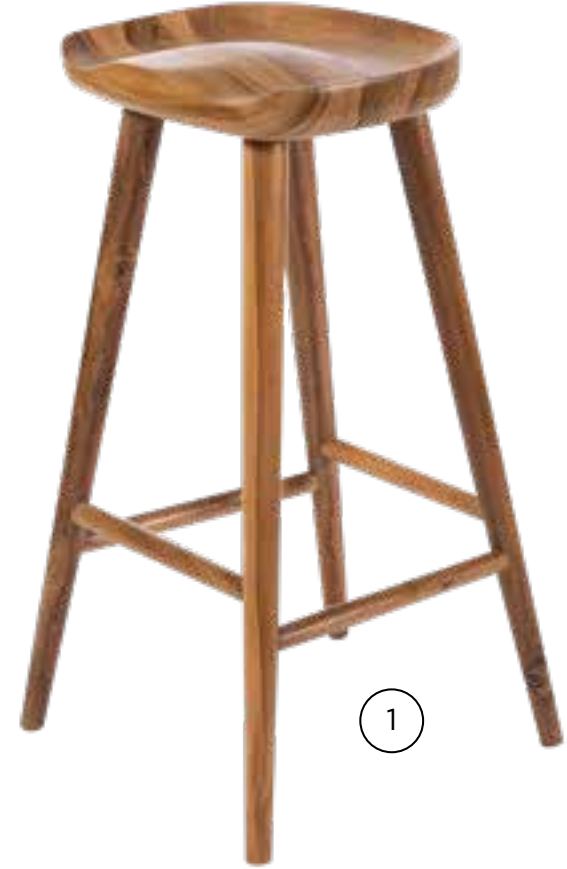

Mutfağınızda kendi stilinizi yansıtın

Açık raflar ile, farklı tonlarda dekoratif objeler sergileyerek mutfağınıza özgünlük ve sıcaklık katabilirsiniz.

Aksesuarlar

- ① Naturel sandalye ② Sarkıt lamba ③ Zikzak desenli porselen sürahi ④ 3lü kavanoz seti ⑤ Porselen kase
⑥ Seramik kupa ⑦ İçi at baskılı tepsi