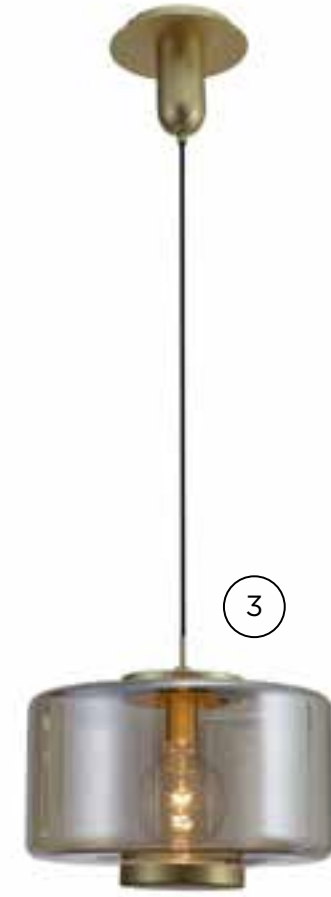

Estetik bir atmosferin olmazsa olmazları

Hibrit bir estetik anlayışını barındıran modern ve retro aksesuarlar, Prime mutfakların zarif stilini öne çıkarıyor.

Aksesuarlar

- ① Siyah sandalye ② Modern tablo ③ Cam ve Metal Detaylı Sarkıt Avize ④ Buz Kovası
  ⑤ Beyaz karabiber değirmeni ⑥ Mercan fildisi porselen sürahi ⑦ Yuvarlak döküm tencere
  ⑧ Natural yuvarlak ayaklı kase

Bu sayfalarda yer alan tamamlayıcı dekoratif öğeler, mutfağınızı tasarlarken size ilham vermesi için örnek olarak eklenmiştir.