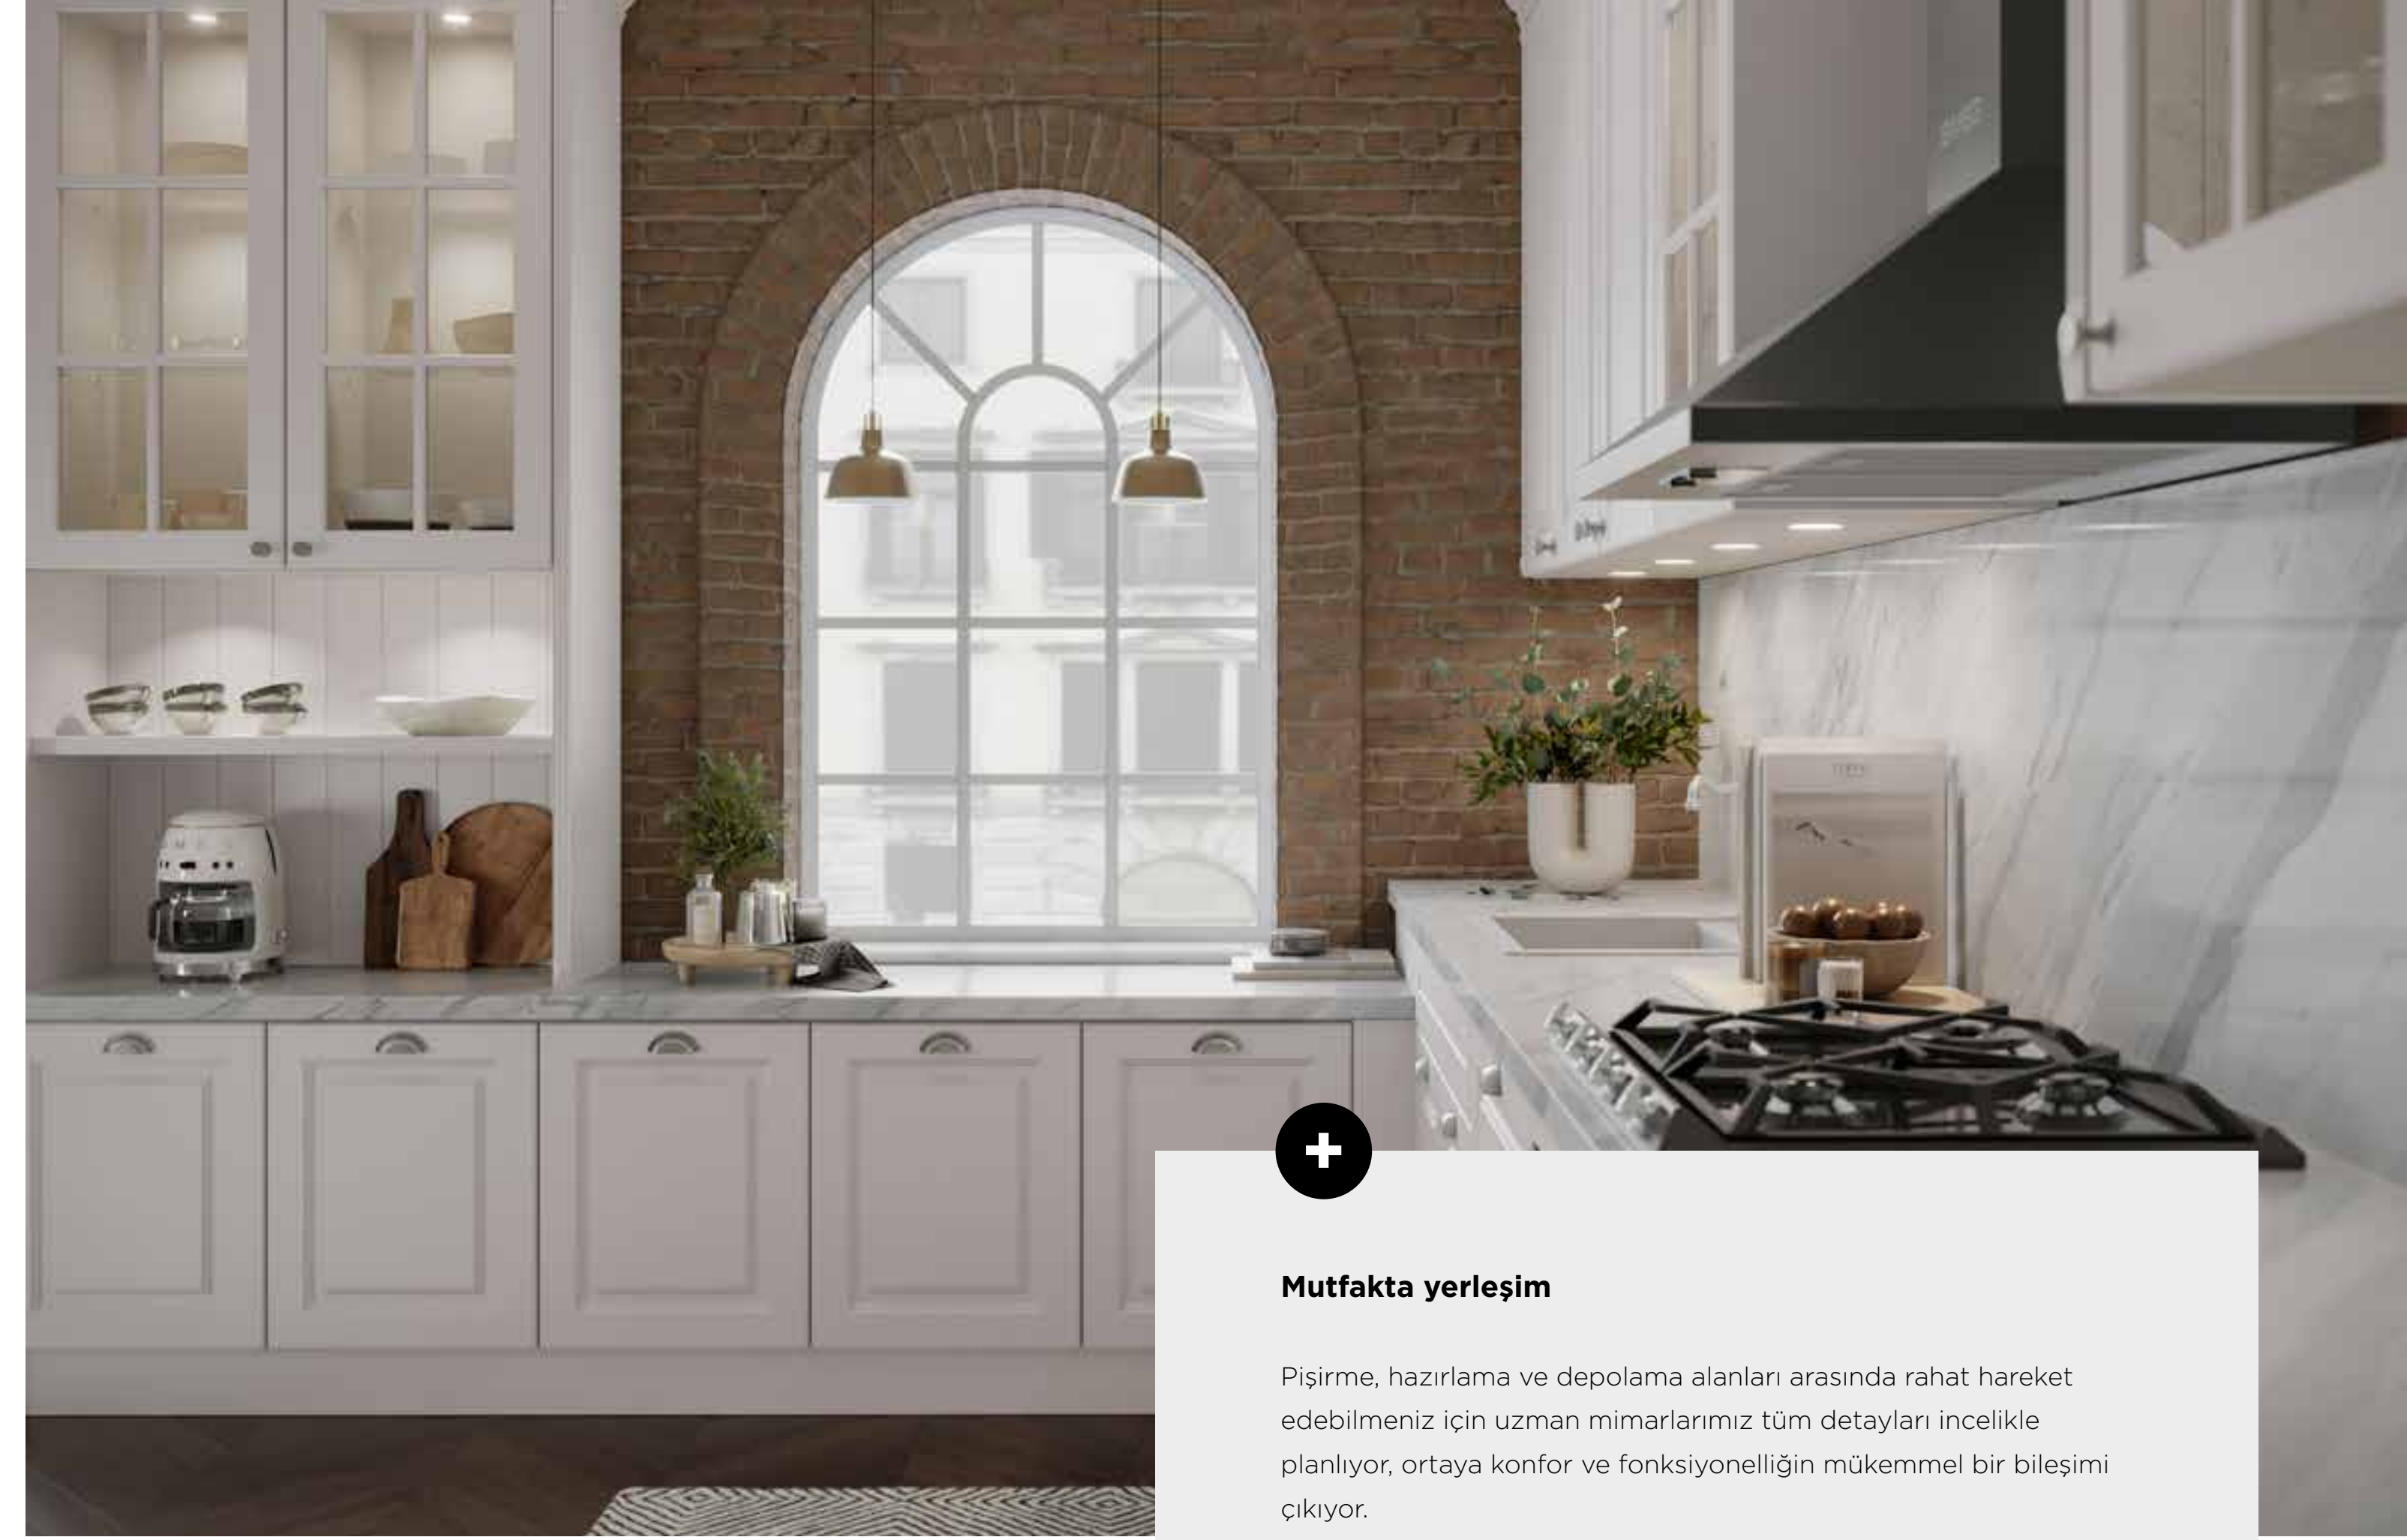

Estetik detaylar

Klasik tarzı yuvarlak formlarıyla yeniden yorumlayan çanak kulplar, Toscana'nın esteğini tamamlıyor.

Mutfakta yerleşim

Pişirme, hazırlama ve depolama alanları arasında rahat hareket edebilmeniz için uzman mimarlarımız tüm detayları inceliklerle planlıyor, ortaya konfor ve fonksiyonelliğin mükemmel bir bileşimi çıkıyor.