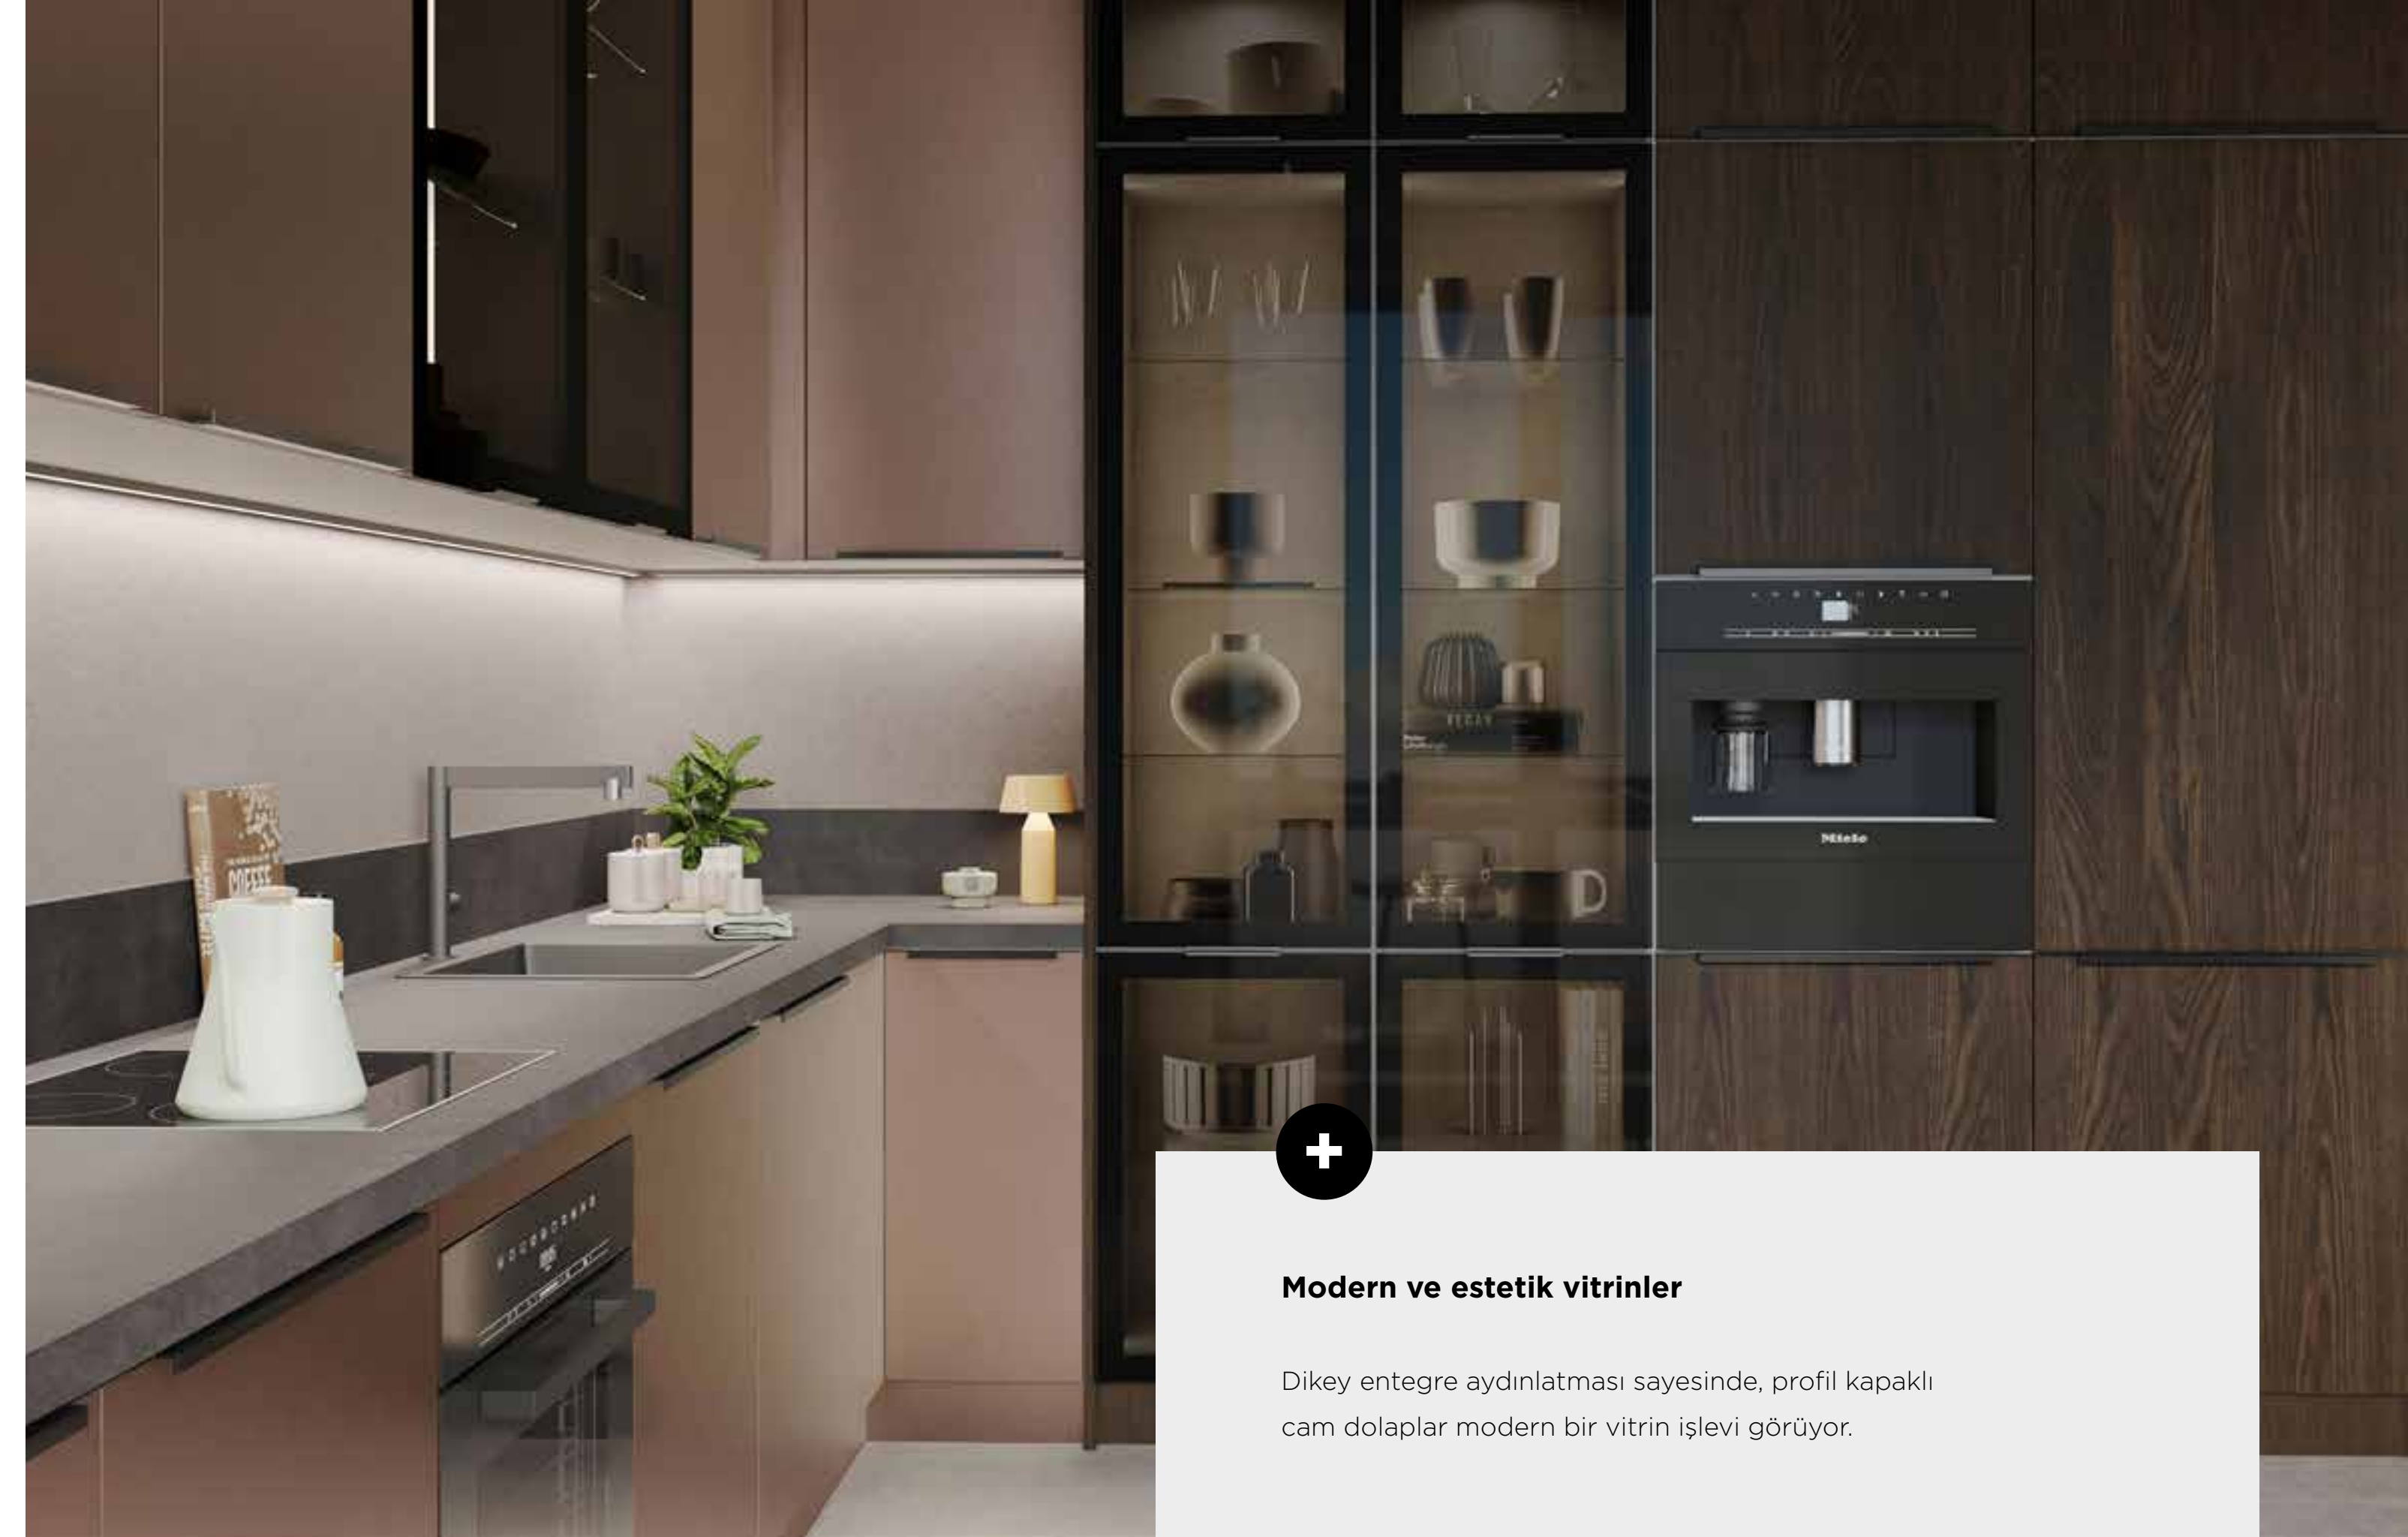

Yüksek üst dolaplar

Yüksekliği sayesinde geniş iç hacmiyle daha fazla alana ihtiyaç duyanların tercihi, sade stiliyle de öne çıkıyor.

Modern ve estetik vitrinler

Dikey entegre aydınlatması sayesinde, profil kapaklı cam dolaplar modern bir vitrin işlevi görüyor.