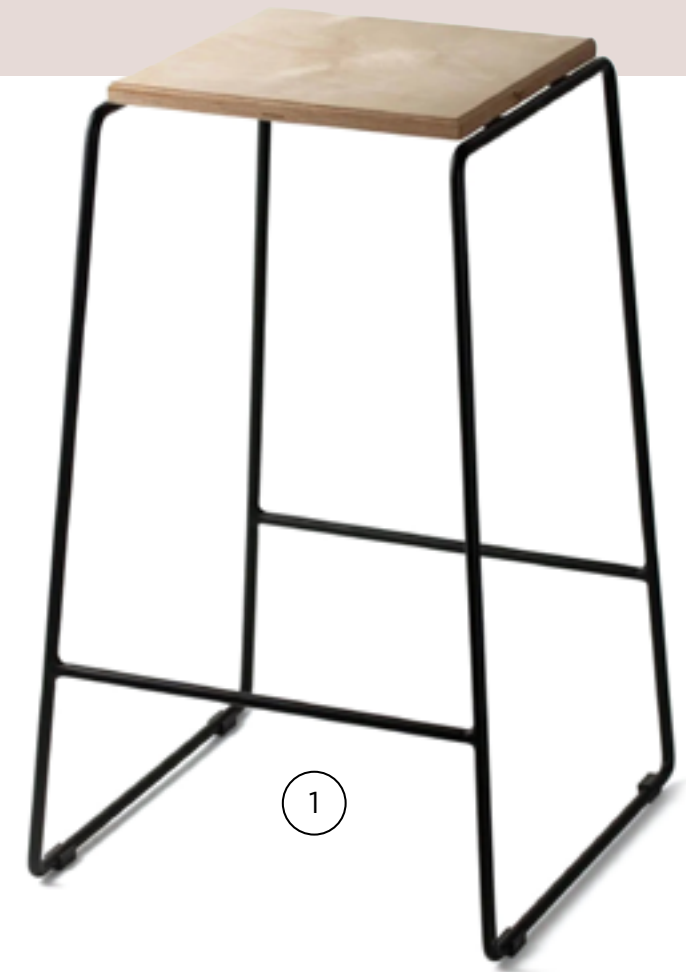

Mutfađınızı hareketlendirecek seenekler

Mutfađınızın dokusuyla uyumlu, ahşap, seramik objeler ve pastel tonlar hayatınıza yeni bir sadelik, estetik katıyor.

Aksesuarlar

- ① Metal sandalye ② Tuz karabiber değirimen ③ Fener lamba ④ El yapımı porselen kupa
  ⑤ Meze kasesi ⑥ Elektrikli kettle ⑦ Porselen tabak

Bu sayfalarda yer alan tamamlayıcı dekoratif öğeler, mutfađınızı tasarlarken size ilham vermesi için örnek olarak eklenmiştir.