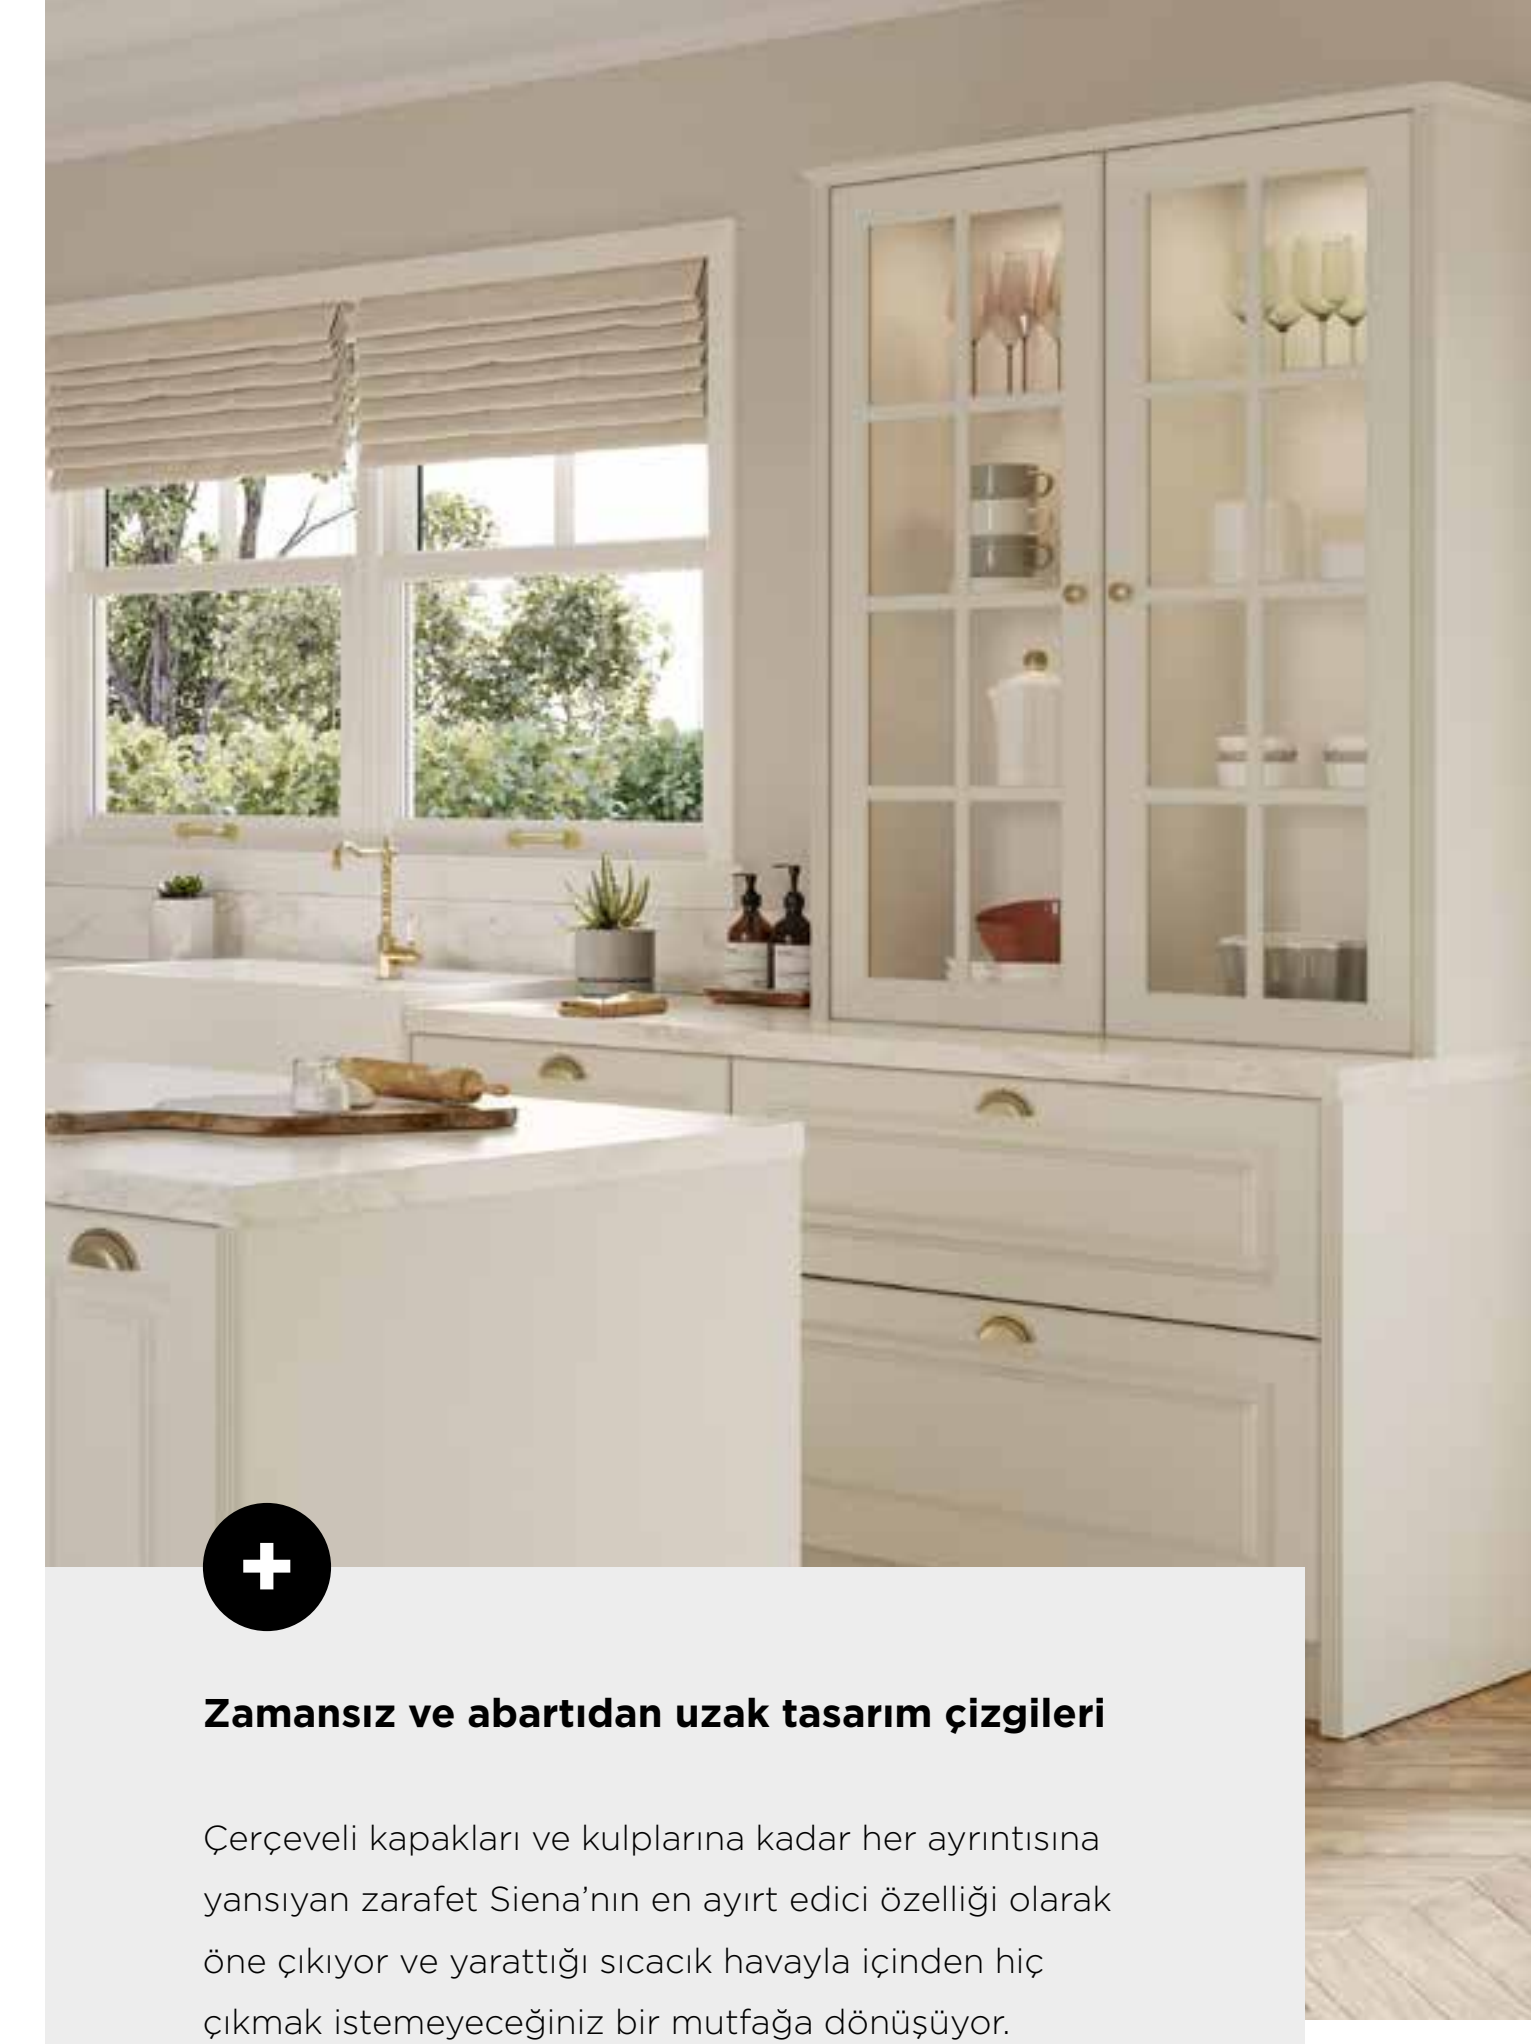

Gömme aydınlatmaları, çerçevli kapakları, estetik bir sergileme imkanı sunan büfe stilindeki tezgah üstü dolapları ile klasiğin asaletini günümüze taşıyor.

Vitrin şıklığında boy dolaplar

Mutfağınızı yaşam alanına dönüştürecek boy dolaplar ile aksesuarlarınızı sergileyebilir, entegre edilebilir farklı modüllerle kendinize özel bir kahve köşesi yaratabilirsiniz.