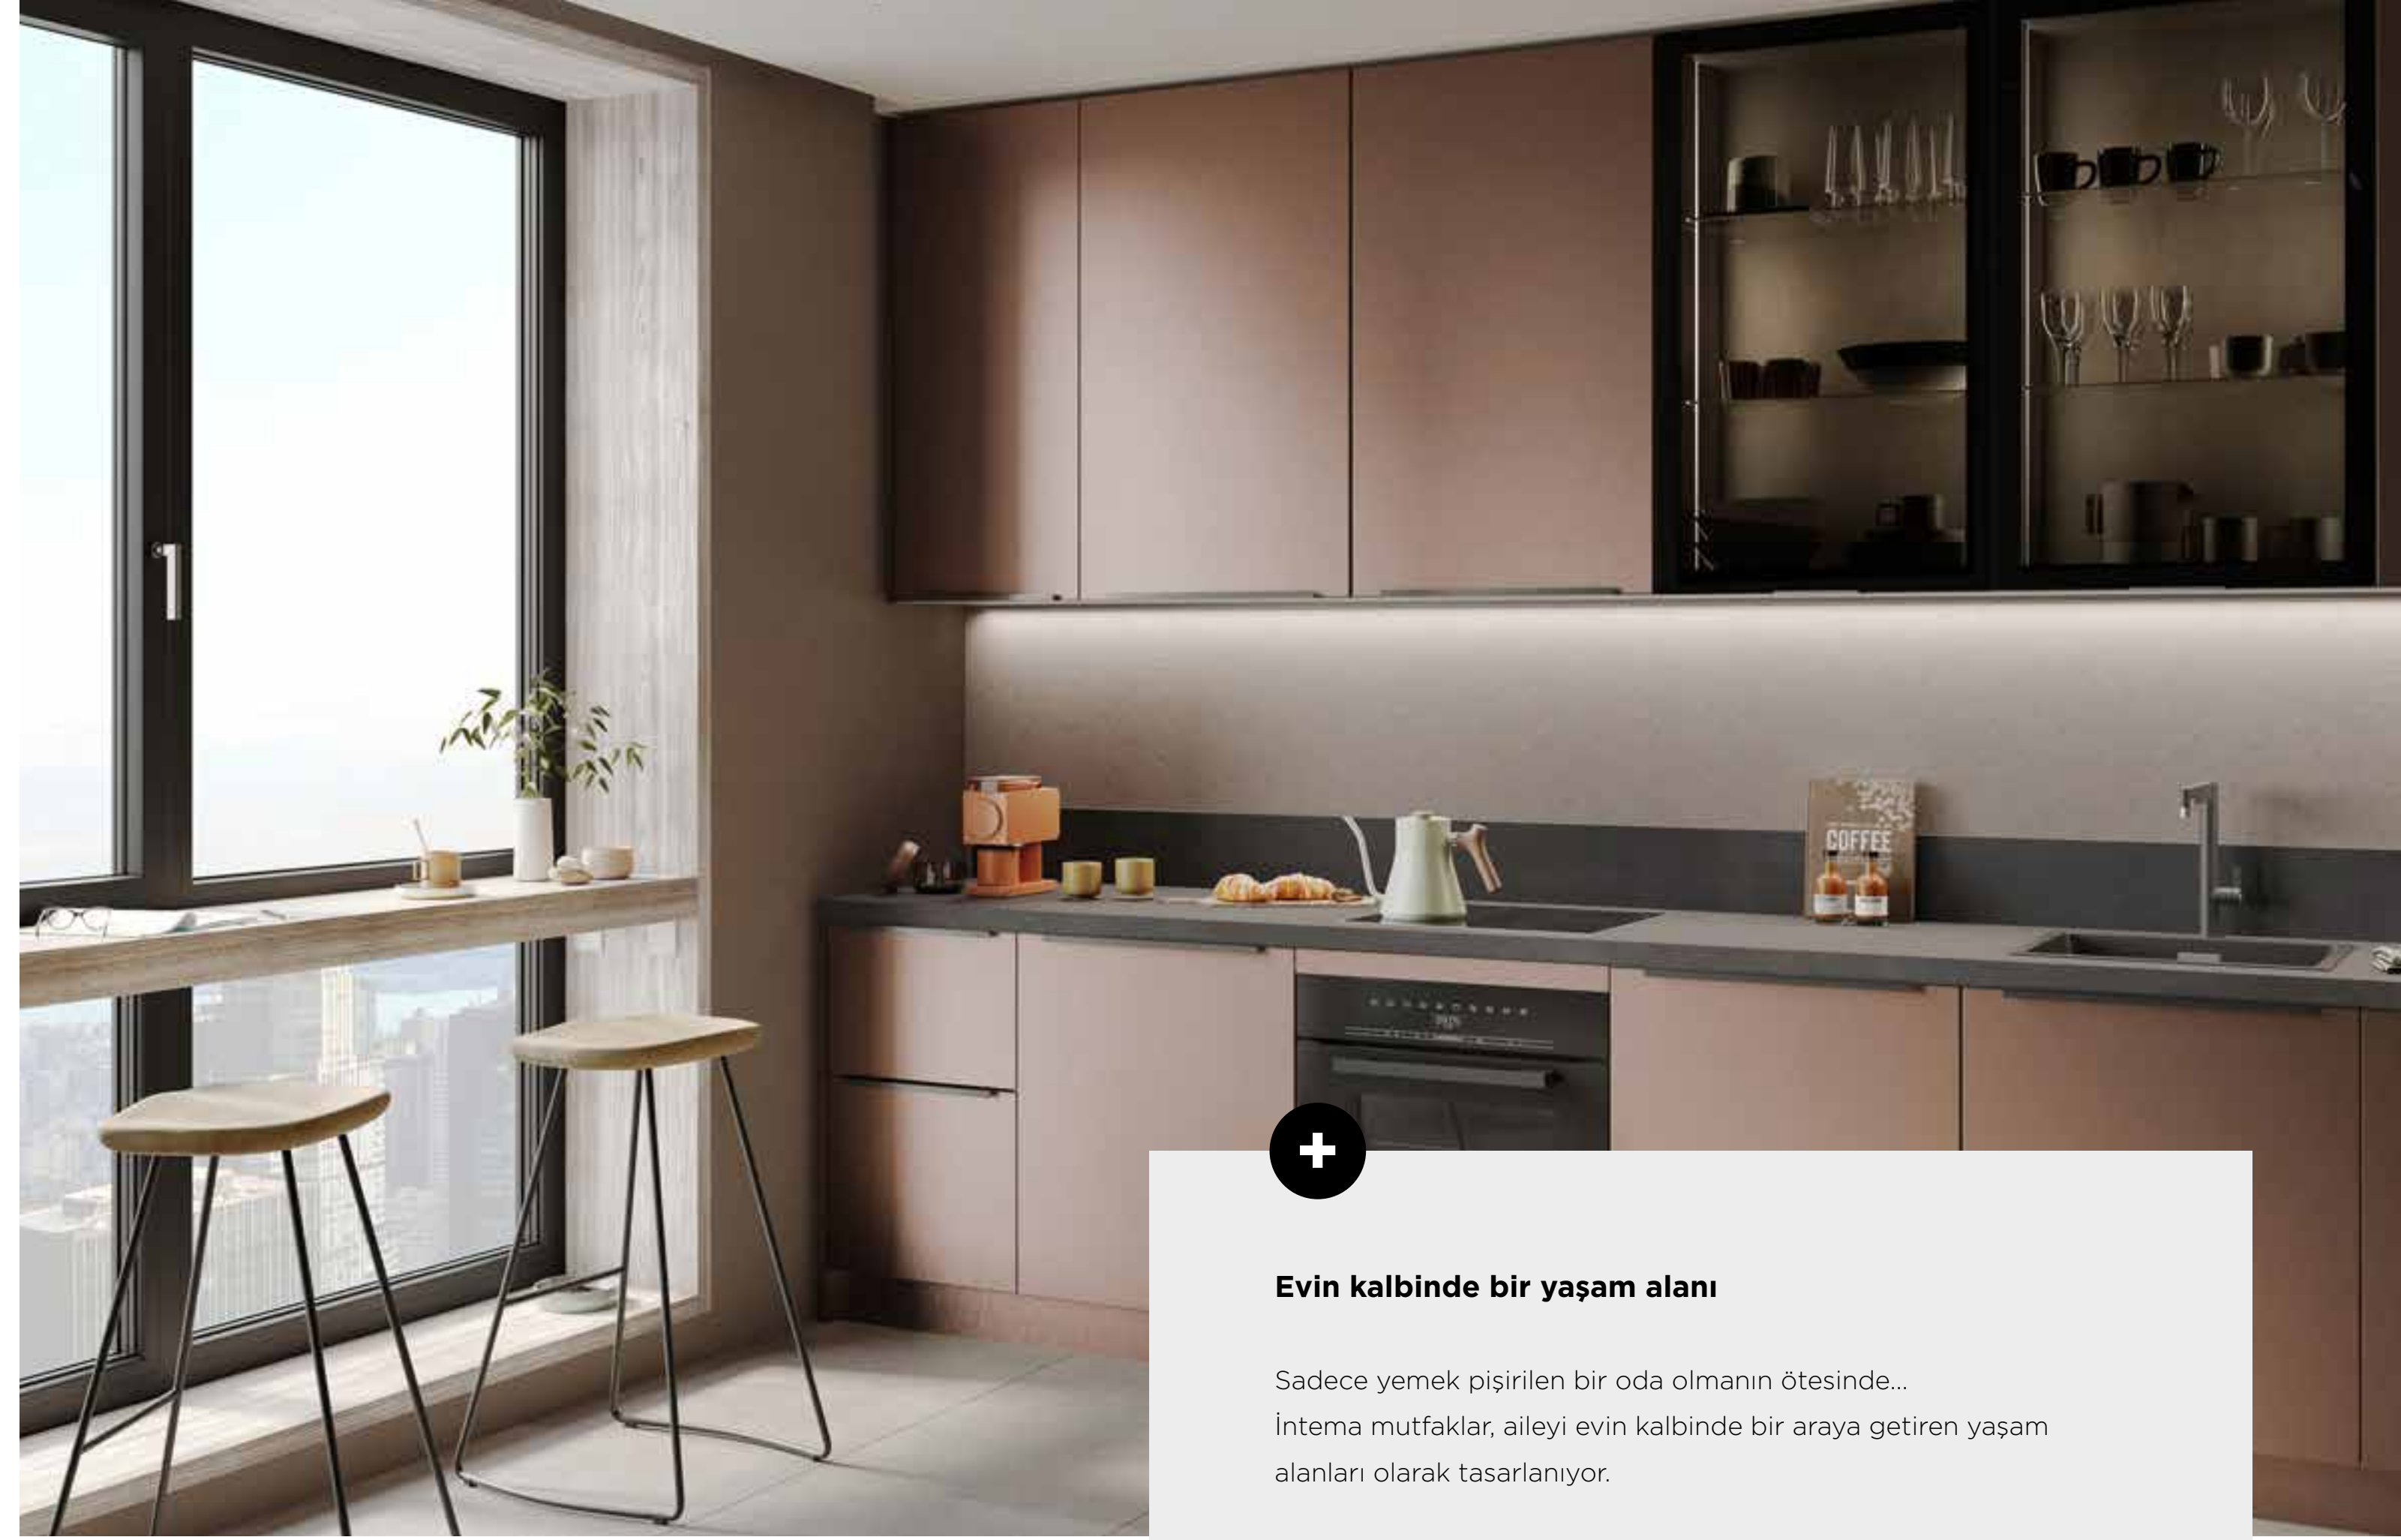

Kapağa entegre kulplar

Prime, estetik olduğu kadar kullanımı da kolay entegre kulp seçeneği ve kapak boyunca uzanan ince kulplarla son derece sade bir görünüm sunuyor.

Evin kalbinde bir yaşam alanı

Sadece yemek pişirilen bir oda olmanın ötesinde... İntema mutfaklar, aileyi evin kalbinde bir araya getiren yaşam alanları olarak tasarlanıyor.