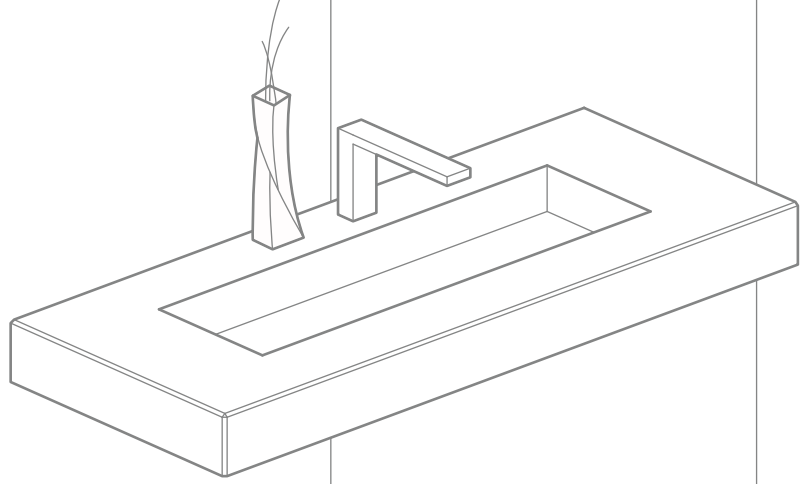

DEKTON® S L | M

4 mm'lik kalınlığıyla sınırsız tasarım olanağı sunan, kolay monte edilebilen ve taşınabilen yeni, büyük boyutlu Dekton® Slim yüzeyleri sunuyoruz.

İnce ve hafif yapısı, onu banyo ve mutfak kaplamalarının yanı sıra, kapıdan şifonyere her tür mobilya için de sağlam ve üstün performanslı bir yüzey haline getiriyor.

4

Kolay Montaj