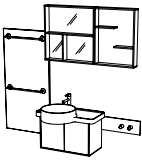

Kombinasyonlar

1

2

3

4

5

6

7

8

9

10

11

12

13

14

15

16

17

18