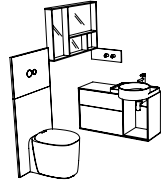

Kombinasyonlar

1

2

3

4

5

6

7

8

9

10

11

12

13

14

15

16

17

18