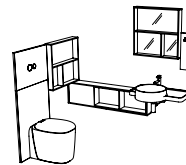

Kombinasyonlar

1

2

3

4

5

6

7

8

9

10

11

12

13

14

15

16

17

18