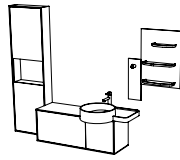

Kombinasyonlar

1

2

3

4

5

6

7

8

9

10

11

12

13

14

15

16

17

18