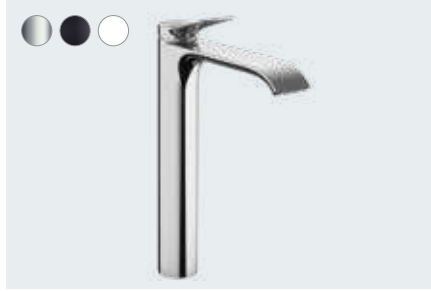

Tek kollu lavabo bataryası 210 kumandalı

75030, -000, -670, -700

Tek kollu lavabo bataryası 210 kumandasız

75032, -000, -670, -700

Vivenis

Tek kollu lavabo bataryası 250 çanak lavabolar için kumandalı

75040, -000, -670, -700