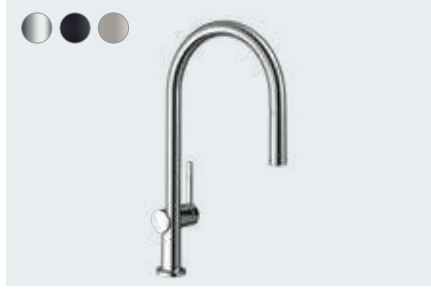

Talis M54

Tek kollu eviye bataryası 210,
çekilebilir gaga, 1jet, sBox
72803, -000, -670, -800

Tek kollu eviye bataryası 210,
çekilebilir gaga, 1jet
72802, -000, -670, -800