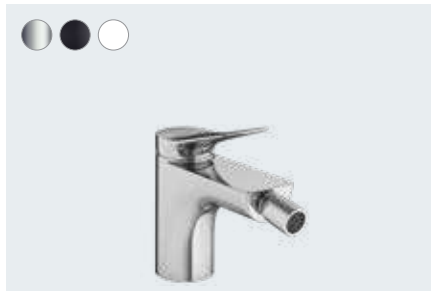

Vivenis

Tek kollu bide bataryası kumandalı

75200, -000, -670, -700