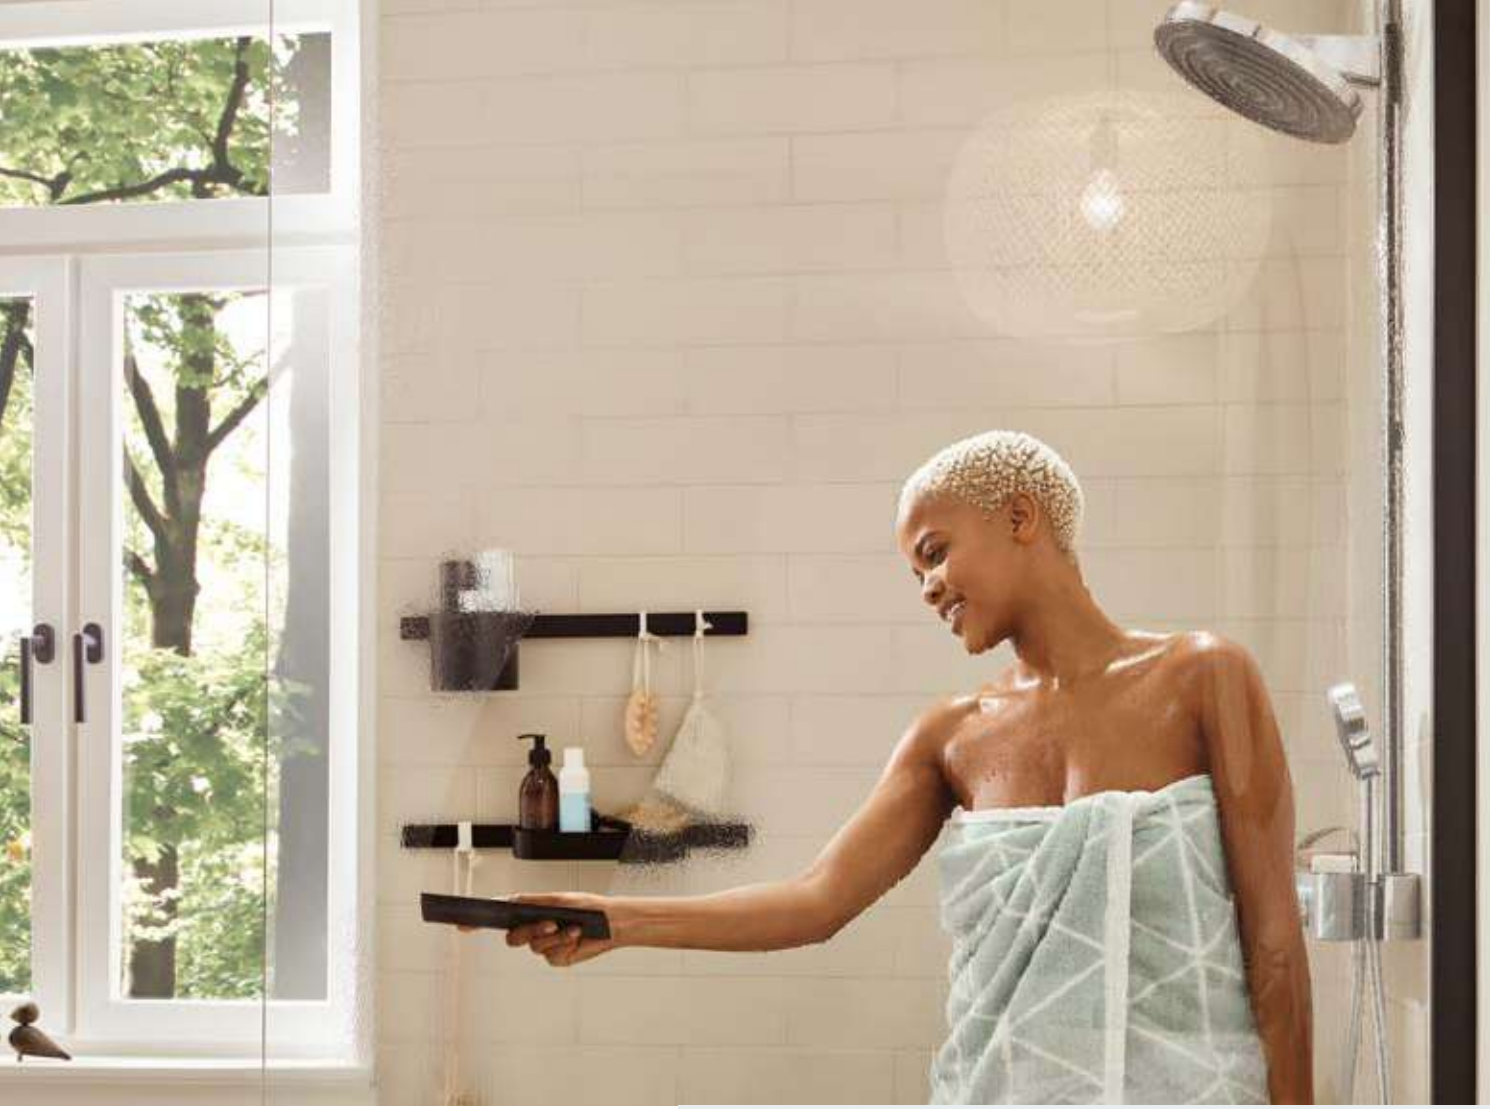

WallStoris'in tasarımı, Pulsify dâhil olmak üzere hansgrohe'nin birçok ürün serisi ile uyum sağlamaktadır.

Montaj zahmetsiz ve kolay: Yapıştırmanız yeterli.