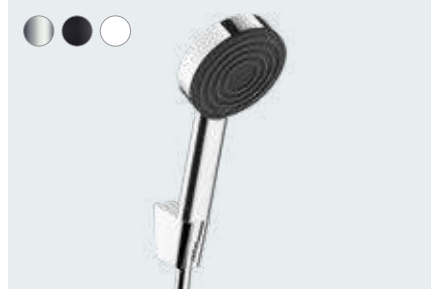

Pulsify

Duş askı seti 105 1jet
125 cm duş hortumu ile
24301, -000, -670, -700