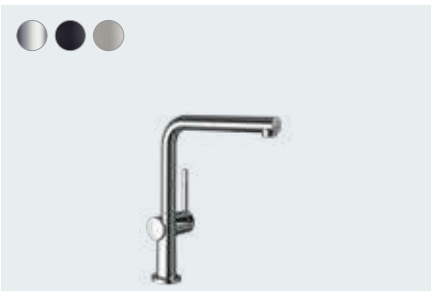

Talis M54

Tek kollu eviye bataryası U 220, 1jet
72806, -000, -670, -800

Tek kollu eviye bataryası U 220, Eco, 1jet
72844, -000

Talis M54

Tek kollu eviye bataryası U 220,
açma-kapama valfi, 1jet
72807, -000, -670, -800