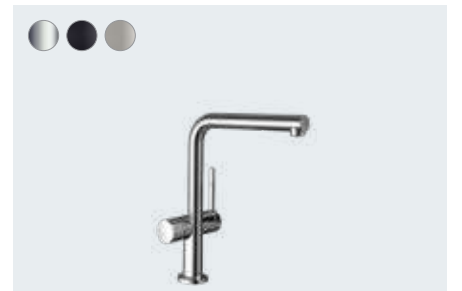

Talis M54

Tek kollu eviye bataryası 270, 1jet
72840, -000, -670, -800

Talis M54

Tek kollu eviye bataryası 270,
açma-kapama valfi, 1jet
72827, -000, -670, -800

Komple ürün serisi hakkında daha fazla bilgiyi
[hansgrohe.com/TalisM54](https://www.hansgrohe.com/TalisM54) adresinde
bulabilirsiniz