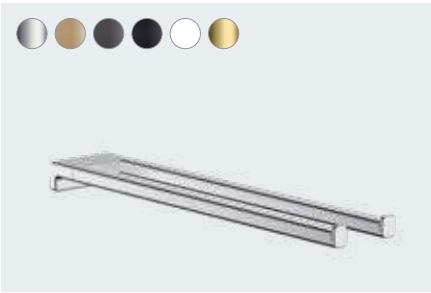

AddStoris
İkili havluluk
41770, -000, -140, -340, -670, -700, -990