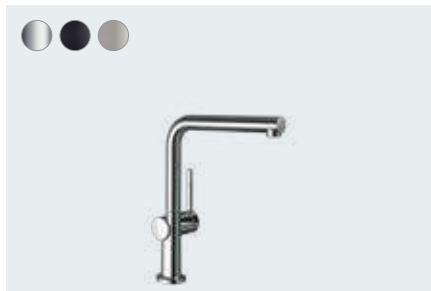

Talis M54

Tek kollu eviye bataryası 270, 1jet
72840, -000, -670, -800