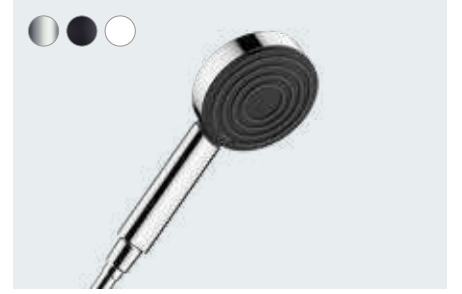

Pulsify

El duşu 105 1jet
24120, -000, -670, -700

El duşu 105 1jet Green
24121, -000, -670, -700