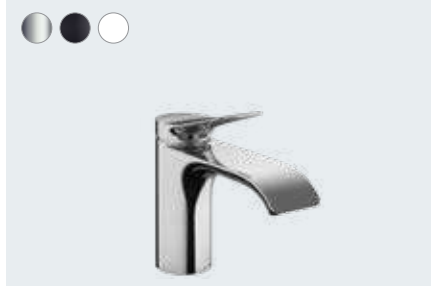

Kodu tarayın ve
Vivenis'i keşfedin.

Vivenis

Vivenis

Tek kollu lavabo bataryası 80 kumandalı

75010, -000, -670, -700

Tek kollu lavabo bataryası 80 kumandasız

75012, -000, -670, -700

Vivenis