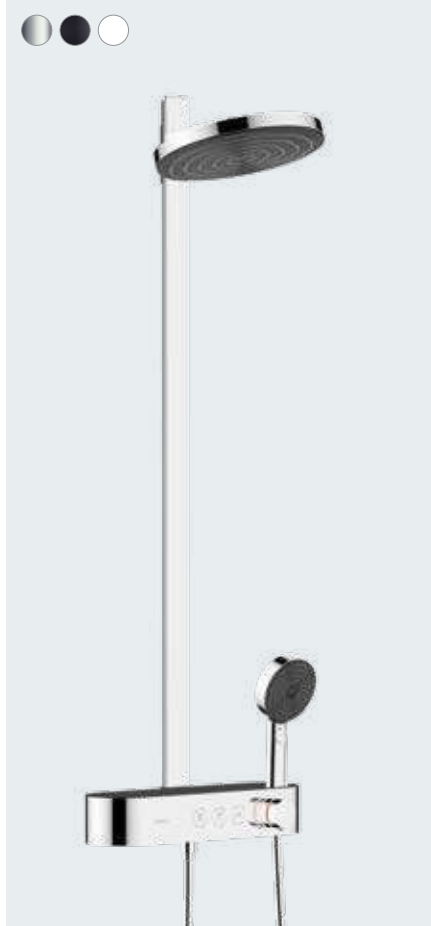

Pulsify

Duş kolunu 260 2jet
ShowerTablet Select 400 ile
24240, -000, -670, -700

Duş kolunu 260 2jet EcoSmart
ShowerTablet Select 400 ile
24241, -000, -670, -700