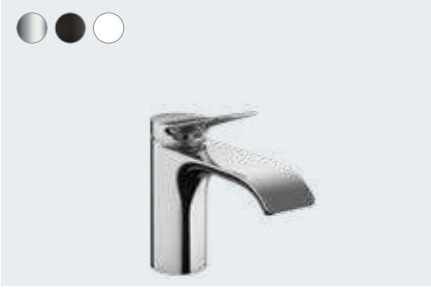

Vivenis

Vivenis

Tek kollu lavabo bataryası 80 kumandalı

75010, -000, -670, -700

Tek kollu lavabo bataryası 80 kumandasız

75012, -000, -670, -700