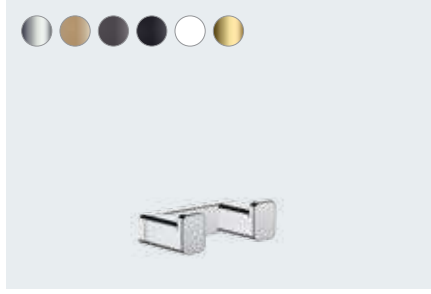

AddStoris
İkili askılık
41755, -000, -140, -340, -670, -700, -990