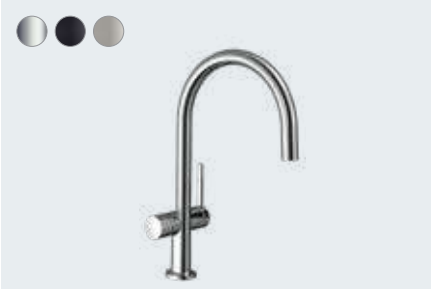

Talis M54

Tek kollu eviye bataryası 220,
açma-kapama valfi, 1jet
72805, -000, -670, -800