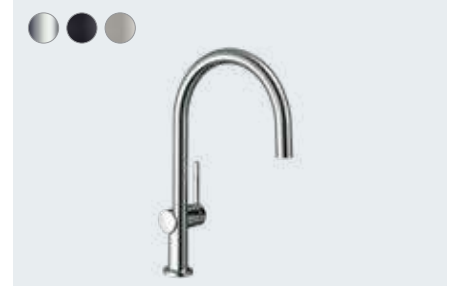

Talis M54

Tek kollu eviye bataryası 220, 1jet
72804, -000, -670, -800

Tek kollu eviye bataryası 220, Eco, 1jet
72843, -000