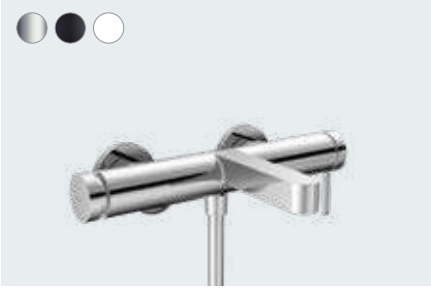

06/2021'tarihinden itibaren

Finoris
Tek kollu banyo bataryası applike
76420, -000, -670, -700