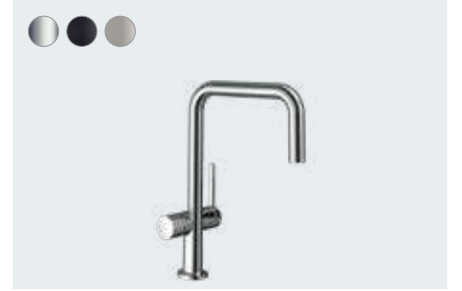

Talis M54

Tek kollu eviye bataryası U 220,
açma-kapama valfi, 1jet
72807, -000, -670, -800