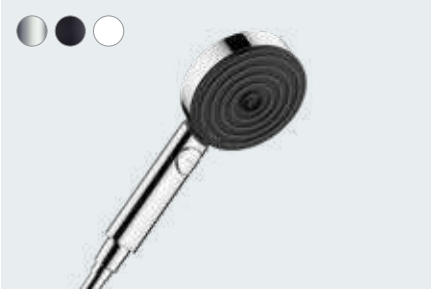

Pulsify

Pulsify Select

El duşu 105 3jet Relaxation
24110, -000, -670, -700

El duşu 105 3jet Relaxation EcoSmart
24111, -000, -670, -700