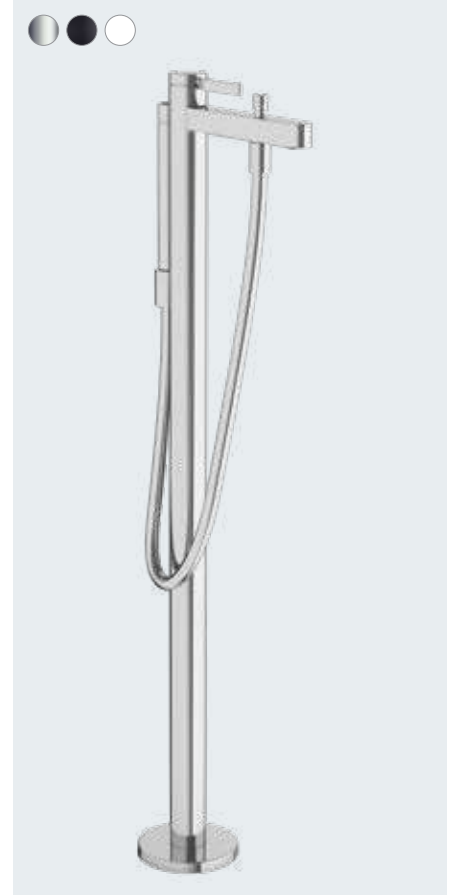

Finoris
Tek kollu duş bataryası applike
76620, -000, -670, -700

Finoris
4-Delikli küvet kenarı banyo bataryası sBox ile
76444, -000, -670, -700

İç set
13440180 (resim yok)

Finoris
Küvet gagası
76410, -000, -670, -700