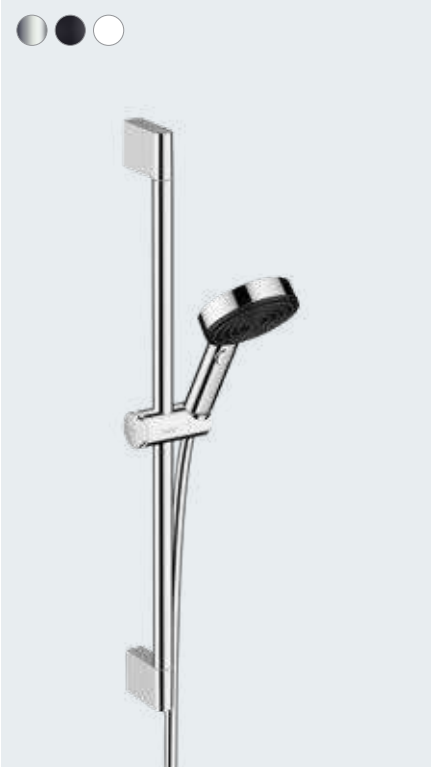

Pulsify Select

Duş seti 105 3jet Relaxation
65 cm duş barı ile
24160, -000, -670, -700

Duş seti 105 3jet Relaxation EcoSmart
65 cm duş barı ile
24161, -000, -670, -700

Duş seti 105 3jet Relaxation
90 cm duş barı ile
24170, -000, -670, -700 (resim yok)

Duş seti 105 3jet Relaxation EcoSmart
90 cm duş barı ile
24171, -000, -670, -700 (resim yok)