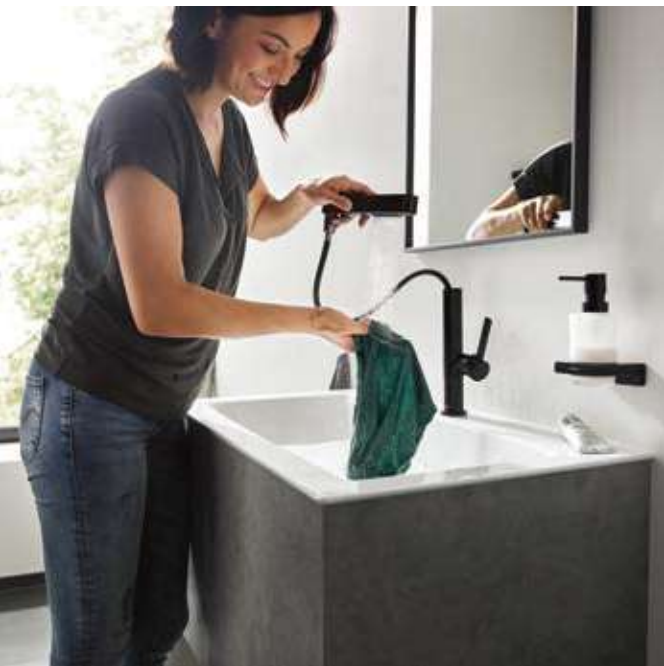

Çığır açıcı gizli inovasyonu keşfedin

İnce tasarıma zarif bir şekilde entegre edilmiş çekilebilir spiralli batarya başlığı, her kullanımdan sonra yumuşak bir hareketle geri çekilir. Armatürün sunduğu dört fonksiyon: Su miktarı ayarı, su sıcaklığı ayarı, sprey modu ayarı ve çekilebilir batarya başlığı. Üç farklı yüzey seçeneği ile sunulan Finoris, her banyo tasarımına mükemmel uyum sağlar.