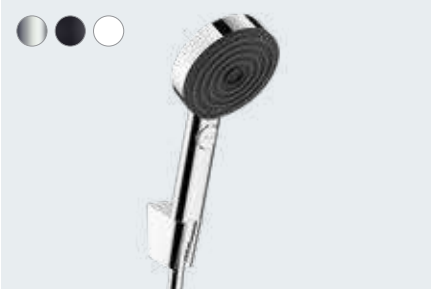

10/2021'den itibaren
El duşu ve tepe duşu
06/2021 tarihinden itibaren

Pulsify Select

Duş askı seti 105 3jet Relaxation
125 cm duş hortumu ile
24302, -000, -670, -700

Duş askı seti 105 3jet Relaxation
160 cm duş hortumu ile
24303, -000, -670, -700