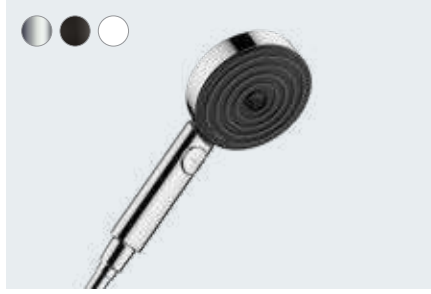

Pulsify Select

El duşu 105 3jet Activation
24100, -000, -670, -700

El duşu 105 3jet Activation EcoSmart
24101, -000, -670, -700