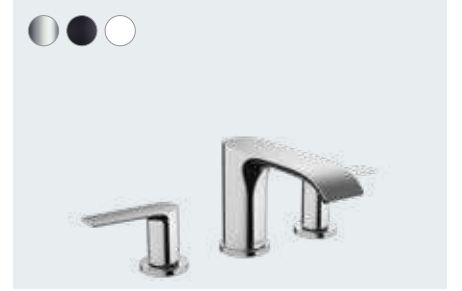

Vivenis

3-Delikli lavabo bataryası 90 kumandalı

75033, -000, -670, -700