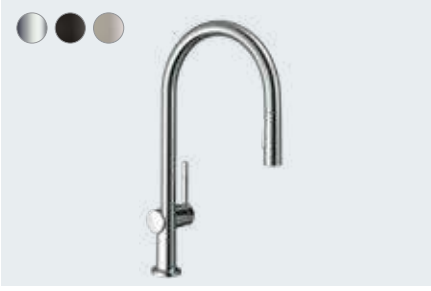

Talis M54

Talis M54

Tek kollu eviye bataryası 210,
çekilebilir el duşu, 2jet, sBox
72801, -000, -670, -800

Tek kollu eviye bataryası 210,
çekilebilir el duşu, 2jet
72800, -000, -670, -800

Tek kollu eviye bataryası 210, Eco,
çekilebilir el duşu, 2jet
72842, -000