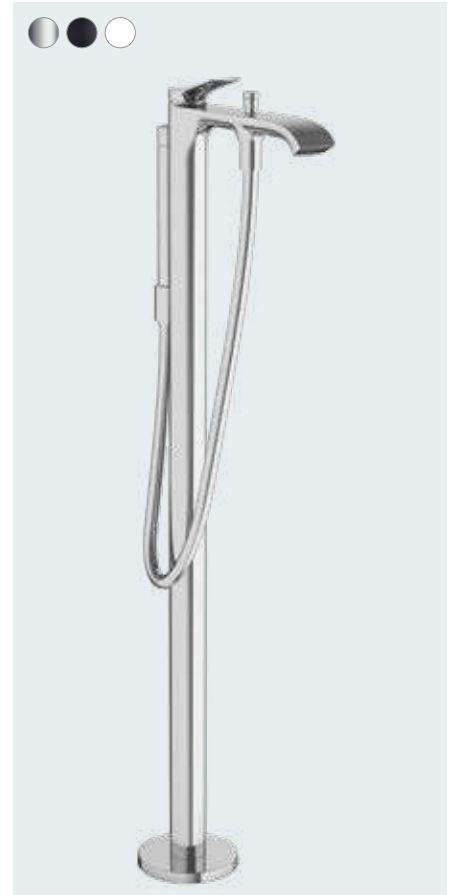

Vivenis
Tek kollu banyo bataryası yerden
75445, -000, -670, -700

İç set yerden batarya için
10452180 (resim yok)

Komple ürün serisi hakkında daha fazla
bilgiyi hangrohe.com/Vivenis adresinde
bulabilirsiniz

Yüzeyler, teknolojiler ve spray modları hakkında açıklamaları broşürün sonunda bulabilirsiniz.