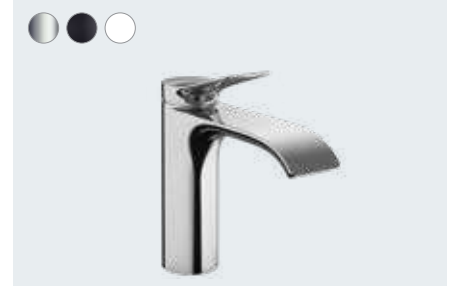

Vivenis

Tek kollu lavabo bataryası 110 kumandalı

75020, -000, -670, -700

Tek kollu lavabo bataryası 110 kumandasız

75022, -000, -670, -700