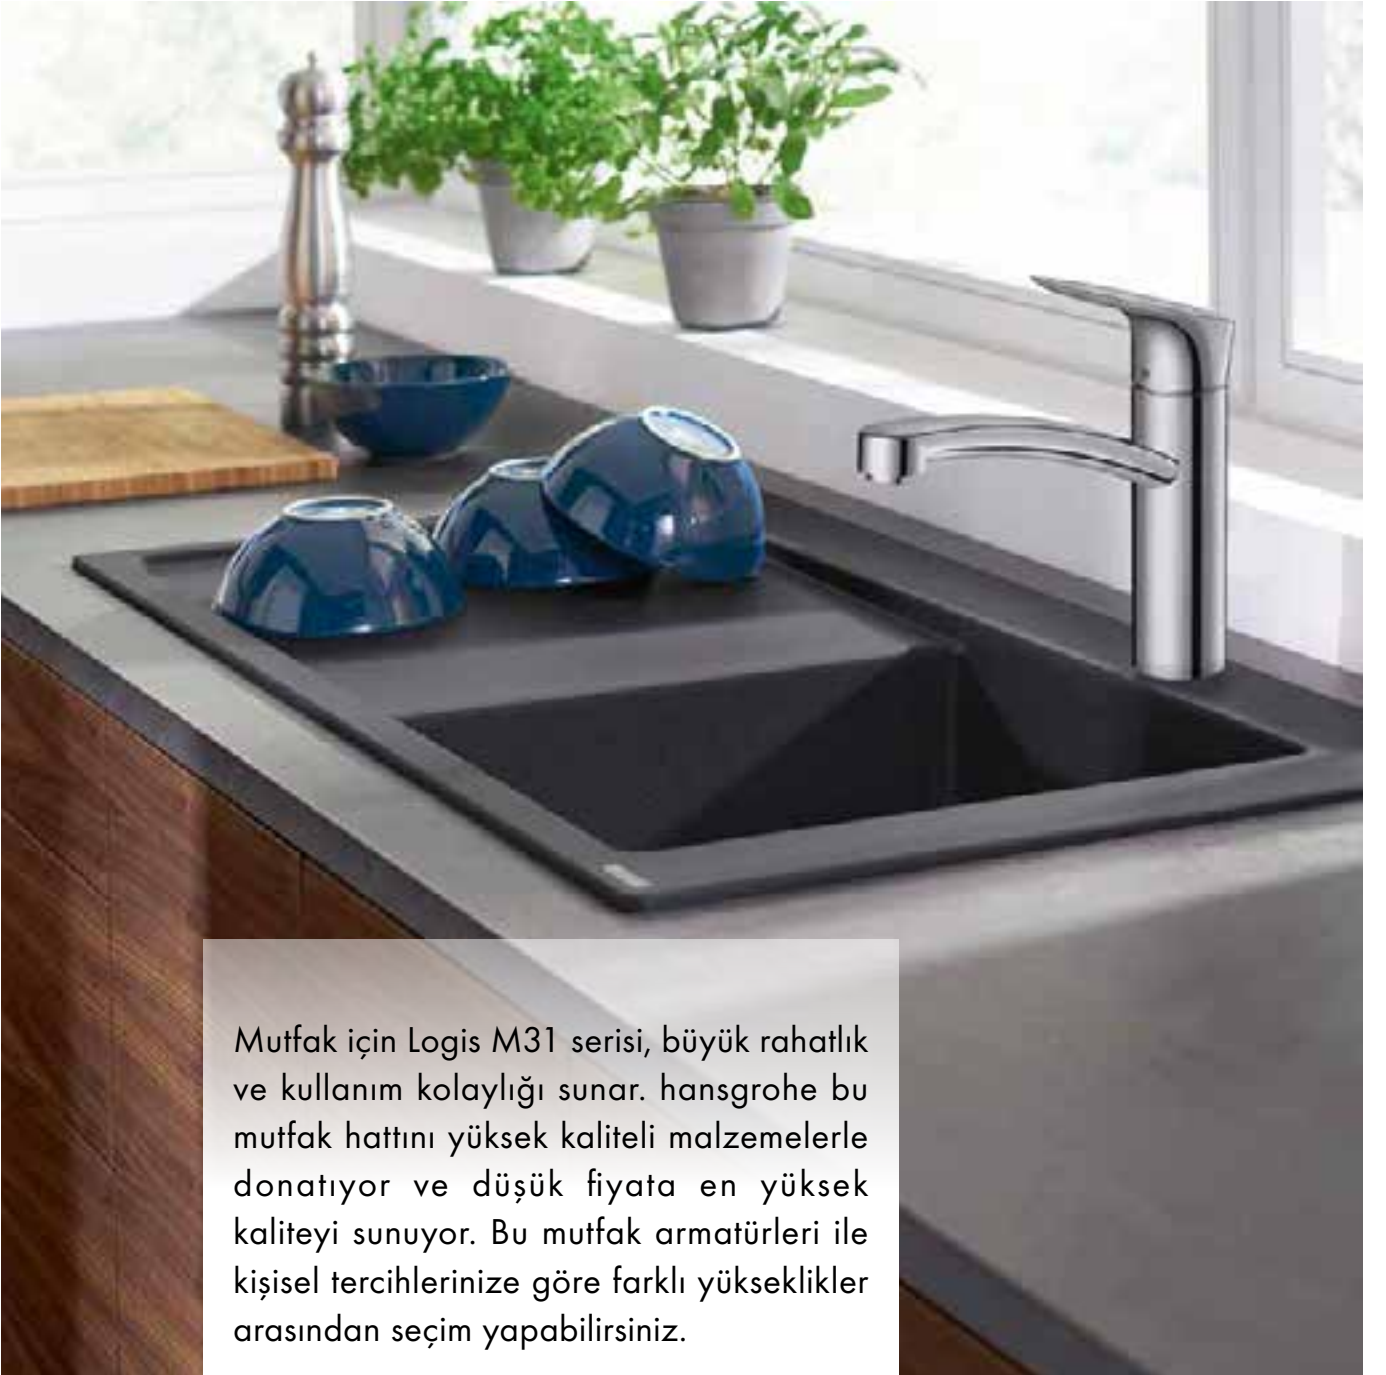

Cazip fiyata üstün kalite - **Logis M31.**

Mutfak için Logis M31 serisi, büyük rahatlık ve kullanım kolaylığı sunar. hansgrohe bu mutfak hattını yüksek kaliteli malzemelerle donatıyor ve düşük fiyata en yüksek kaliteyi sunuyor. Bu mutfak armatürleri ile kişisel tercihlerinize göre farklı yükseklikler arasından seçim yapabilirsiniz.