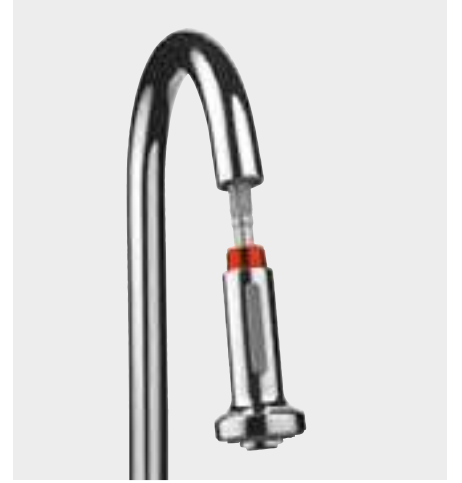

Tasarım:
Zarif ve canlı tasarımı pin volan ile öne çıkar. Pin volan dikey monte edilmiştir. Duvar önünde az yer varsa bu armatür doğru seçimdir. Genel olarak, Talis M52 size maksimum esneklik sunar: Bu serideki ürünler arasında su ısıtıcıları ve açma kapama vanalı alternatifleri ile de mevcuttur.