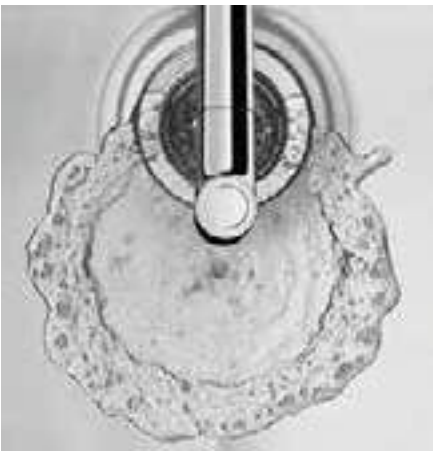

SoftStart akış şekillendirici:

SoftStart akış şekillendiricide yavaşça açılan perlatör, su akışının daha da düzgün başlaması için kademeli olarak artan bir su hacmi sağlar. Bu durum, özellikle yüksek gagalı mutfak armatürlerinde su sıçramasını azaltır.