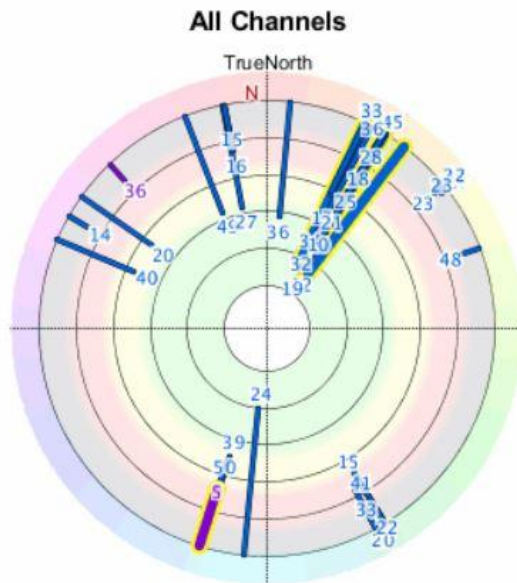

Real & Virtual Channel Numbers

Search Criteria

Address: exact
Sun City Center, FL
Postal code 33573

db datecode
201801291705

www.tvfool.com

Callsign	Channel		Netwk	Signal			Dist miles	Azimuth	
	Real	(Virt)		NM(dB)	Pwr(dBm)	Path		True	(Magn)
WMOR-DT	19	(32.1)	Ind	69.9	-20.9	LOS	10.2	31°	(37°)
WTTA	32		MyN	67.5	-23.3	LOS	11.5	27°	(32°)
WTSP	10		CBS	65.9	-25.0	LOS	10.2	31°	(37°)
WTVT-DT	12	(13.1)	Fox	65.5	-25.4	LOS	10.9	37°	(42°)
WUSF-DT	34	(16.1)	PBS	63.9	-27.0	LOS	11.9	26°	(31°)
WCLF-DT	21	(22.1)	Ind	62.9	-27.9	LOS	10.2	31°	(37°)
WVEA-TV	25		Uni	62.2	-28.6	LOS	10.2	31°	(37°)
WWSB	24		ABC	59.6	-31.3	LOS	9.5	186°	(192°)
WEDU-DT	13	(3.1)	PBS	58.9	-31.9	LOS	11.8	25°	(31°)
WWSV-LD	18		ABC	51.2	-39.7	LOS	10.2	31°	(37°)
WTAM-LD	28	(30.1)		50.6	-40.2	LOS	10.2	31°	(37°)
WSPF-CD	36			48.8	-42.0	LOS	10.7	28°	(33°)
WDNP-LD	36	(36.1)		42.4	-48.5	LOS	10.7	6°	(12°)
WBKH-LD	27			36.3	-54.5	LOS	16.8	349°	(354°)
WRMD-CD	49			35.8	-55.1	LOS	18.9	339°	(344°)
WSNN-LD	39			30.9	-60.0	LOS	25.3	197°	(202°)
W05CO	50	(5.1)		27.5	-63.4	LOS	25.7	197°	(203°)
WARP-CD	20			25.7	-65.1	LOS	20.8	305°	(311°)
W40CU-D	40			24.3	-66.5	LOS	27.7	293°	(299°)
WGCT-LD	33			22.9	-67.9	LOS	11.8	25°	(31°)
WXAX-CD	26			21.3	-69.6	LOS	11.8	25°	(31°)
WTBT-LD	45			18.8	-72.1	LOS	10.2	31°	(37°)
W05CO	5			12.0	-66.8	LOS	25.7	197°	(203°)
WBBH-DT	15	(20.1)	NBC	11.5	-79.4	2Edge	69.8	149°	(155°)
WZVN-DT	41	(26.1)	ABC	10.0	-80.8	2Edge	69.8	149°	(155°)
W43CE-D	16			5.3	-85.6	LOS	21.1	349°	(355°)
WRXY-DT	33	(49.1)	Ind	4.1	-86.7	2Edge	71.0	151°	(157°)
W15CM-D	15			0.6	-90.3	LOS	21.1	349°	(355°)
WUCU	22		PBS	-4.7	-95.6	2Edge	70.3	149°	(155°)
WDNP-LD	36			-8.1	-86.9	1Edge	34.4	316°	(322°)
WPDS-LD	14			-8.8	-99.7	1Edge	31.3	299°	(305°)
WLZE-LD	20			-10.5	-101.3	2Edge	71.0	151°	(157°)
WOPX-TV	48		ION	-10.5	-101.4	2Edge	79.4	69°	(75°)
WKCF	23		CW	-12.8	-103.6	Tropo	98.7	51°	(57°)
WUCF-TV	23	(24.1)		-14.8	-105.7	Tropo	98.9	50°	(56°)
WOFL	22	(35.1)	Fox	-15.5	-106.3	Tropo	99.3	51°	(56°)
WRBW-DT	41	(65.1)	MyN	-15.5	-106.4	Tropo	100.8	51°	(57°)
WACX-DT	40	(55.1)	Ind	-16.0	-106.9	Tropo	98.7	51°	(57°)
WTGL-DT	46	(45.1)	Ind	-16.1	-107.0	Tropo	98.7	51°	(57°)
WRDQ	27		Ind	-16.4	-107.2	Tropo	99.3	52°	(58°)
WESH-DT	11	(2.1)	NBC	-21.4	-112.3	Tropo	100.8	51°	(57°)
WKMG-DT	26	(6.1)	CBS	-21.8	-112.6	Tropo	100.8	51°	(57°)
WUFT-DT	36	(5.1)	PBS	-22.7	-113.5	Tropo	138.9	359°	(4°)
W23CN-D	23			-23.2	-114.0	2Edge	60.0	106°	(111°)
WOTF-DT	43	(43.1)	Te1	-23.3	-114.1	Tropo	98.7	51°	(57°)
WPTV-DT	12	(5.1)	NBC	-23.5	-114.3	Tropo	151.9	120°	(125°)
WOGX-DT	31	(51.1)	Fox	-24.7	-115.6	Tropo	114.8	1°	(6°)
WZRA-CD	15			-25.1	-116.0	2Edge	45.5	329°	(335°)
WPEC	13		CBS	-26.1	-116.9	Tropo	152.1	119°	(125°)
WVEN-TV	49		Uni	-26.2	-117.1	Tropo	105.2	36°	(42°)
WTVX	34	(34.1)	CW	-26.4	-117.2	Tropo	126.6	108°	(113°)