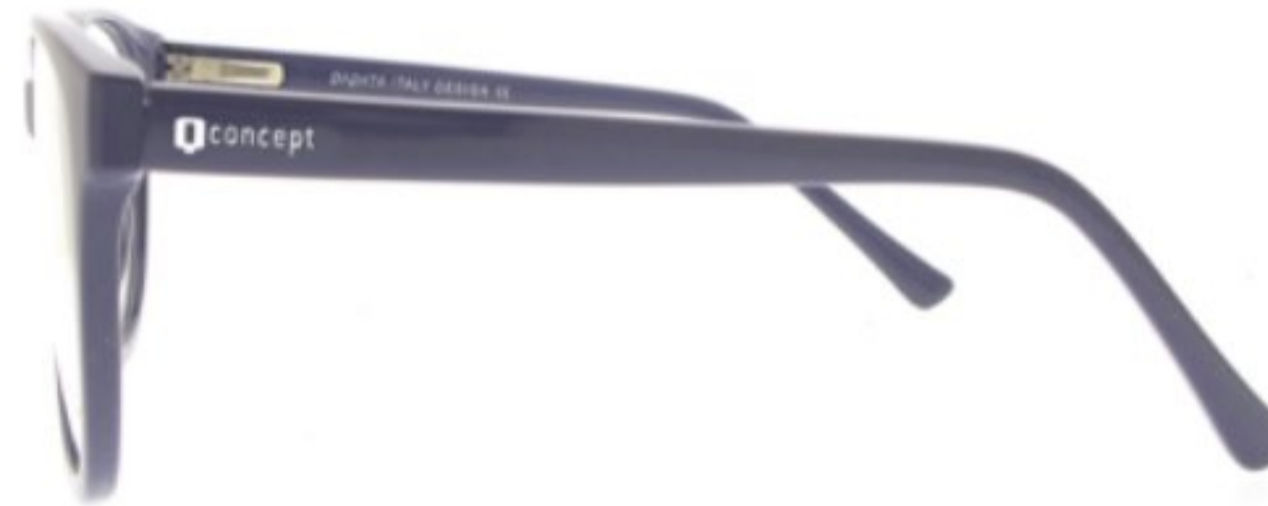

Modelo: QC2033-80

Frente: Morado

Varilla: Morado

Medidas: 52-18-140