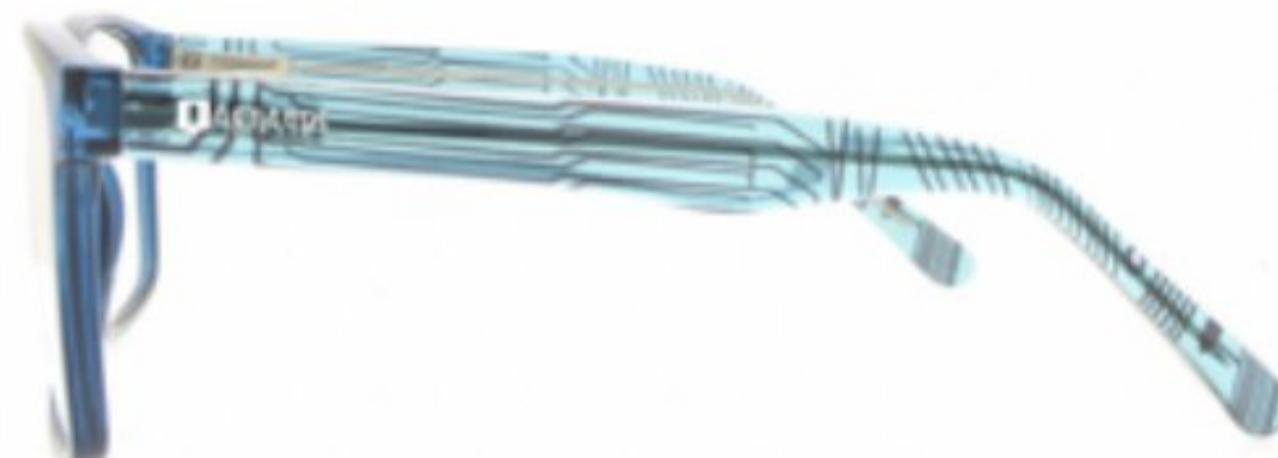

Frente: Vino Mate

Varilla: Negro

Tamaño: 57-16-140

Modelo: QC2002-6

Frente: Azul Cristal

Varilla: Azul Rayado

Tamaño: 57-16-140

Modelo: QC2003-122