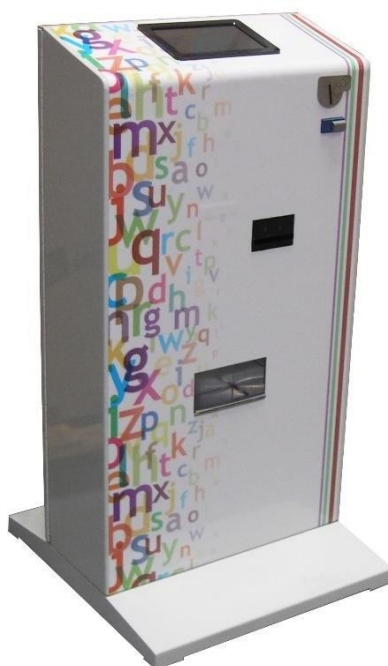

Ricaricatore di schede magnetiche per il pagamento di copie e stampe

Con Cartadis CR9, a seconda del modello, ricarichi in self-service le schede magnetiche Cartadis con monete, banconote o entrambe le soluzioni.

Cartadis CR9 permette di ricaricare automaticamente le schede magnetiche, valorizzandole in copie o in Euro a seconda delle esigenze.

Le schede Cartadis sono destinate esclusivamente ai terminali Cartadis per il controllo degli accessi e il pagamento di copie e stampe su MFP e stampanti.

Questa soluzione è particolarmente indicata per luoghi pubblici come biblioteche o università.

CR9 Vantaggi

- ✓ Schermo touchscreen intuitivo ed ergonomico che consente la visualizzazione del credito dell'utente e dei prezzi.
- ✓ Ricarica delle schede con monete e / o banconote a seconda del modello
- ✓ Ricarica delle schede con 6 prezzi decrescenti disponibili
- ✓ Ricarica delle schede in self-service senza l'aiuto del personale della biblioteca

Specifiche tecniche

- ✓ Schermo touchscreen da 7 pollici, risoluzione 800 X 480, 16 milioni di colori
- ✓ Custodia in lamiera da 2 mm di spessore, chiusa da una serratura a 3 punti.
- ✓ Opzione: impilatore di banconote (capacità: 300 banconote).
- ✓ Alimentazione: 230 Volt - 25 Watt.
- ✓ Dimensioni: altezza 91 cm - larghezza 48 cm, profondità 50 cm (base).
- ✓ Peso a vuoto di circa 33 kg.