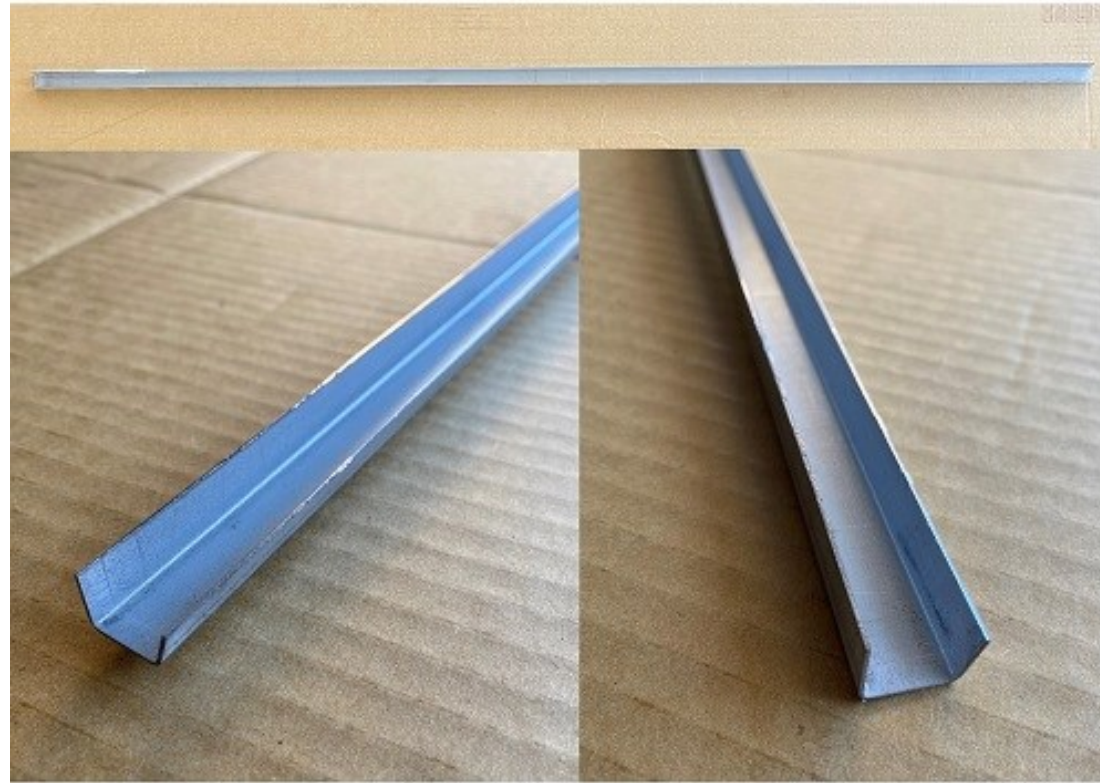

#202. Universal Boot
Rubber Section
122cm x 4cm
\$60

#203 Universal Boot Channel 122cm x 2cm
\$30

#204 XA XB Lower Plenum Vent LH

\$50

#205 XA XB Lower Plenum Vent RH

\$50

#207 XA-XC Upper Plenum Rect Reinforcing Plate LH