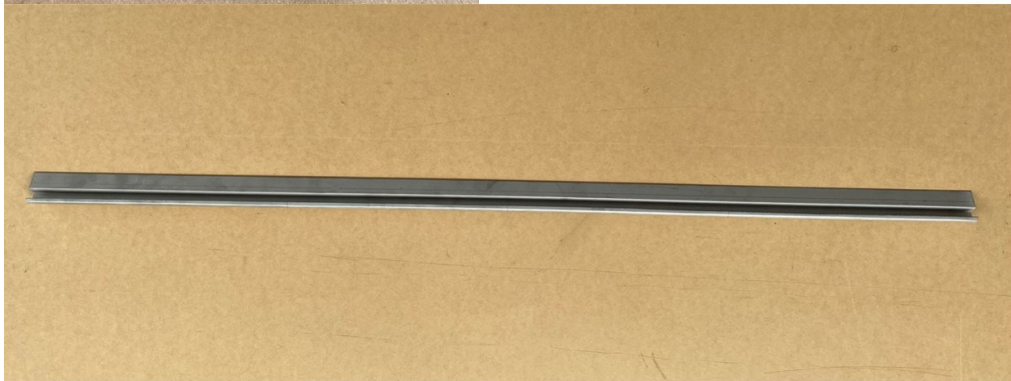

#202. Universal Boot
Rubber Section
122cm x 4cm
\$60

#203 Universal Boot Channel 122cm x 2cm
\$30

#204 XA XB Lower Plenum Vent LH

\$50

#205 XA XB Lower Plenum Vent RH

\$50

#207 XA-XC Upper Plenum Rect Reinforcing Plate LH