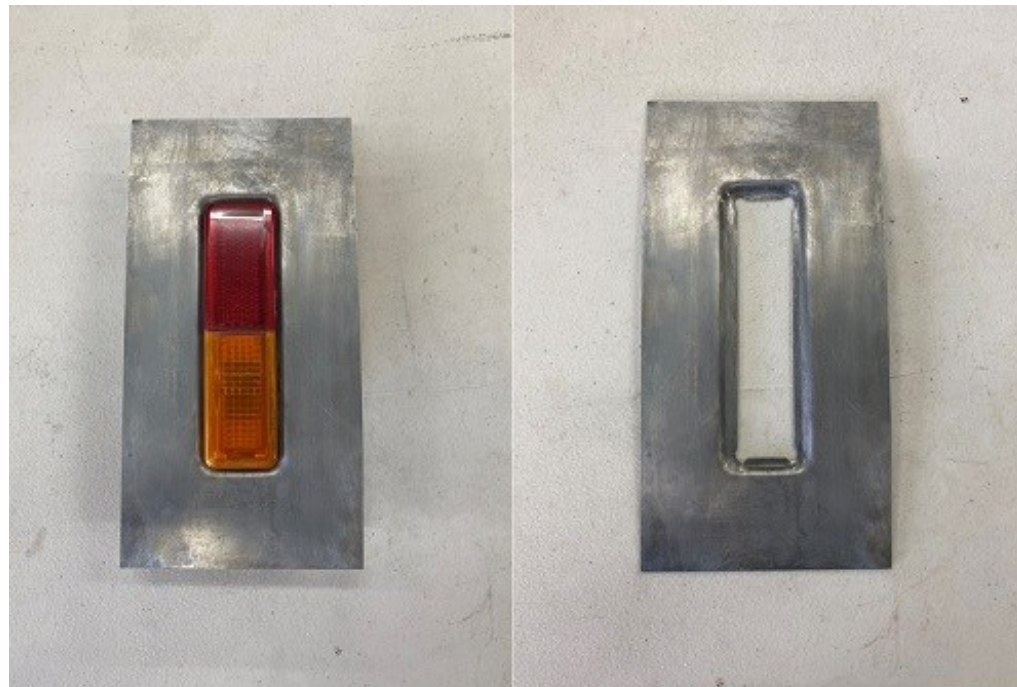

#118. XA XB XC Coupe
OEM style Drip gutters

$545 pair

Kustom Garage

#119. XA-Early XB

Quarter Panel Side Light Panel

$100 each