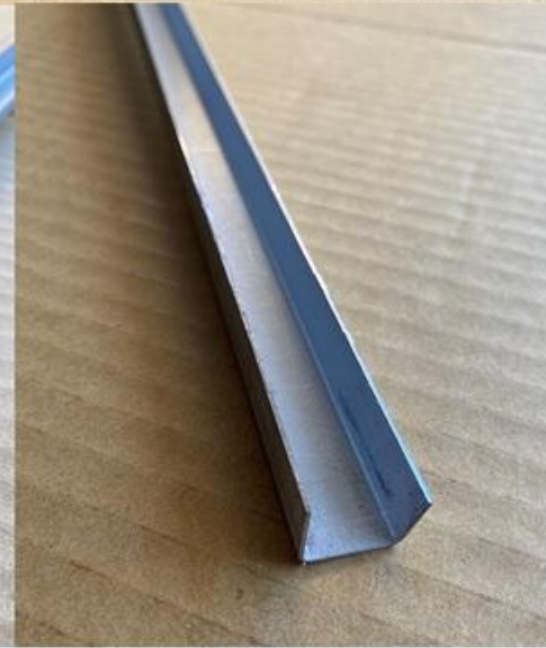

#201 XA XB XC Universal Drip Gutter

122x5.5cm

\$135

**#202. Universal Boot
Rubber Section
122cm x 4cm
\$90**

**#203 Universal Boot Channel 122cm x 2cm
\$66**

#204 XA XB Lower Plenum Vent LH

\$50

#205 XA XB Lower Plenum Vent RH