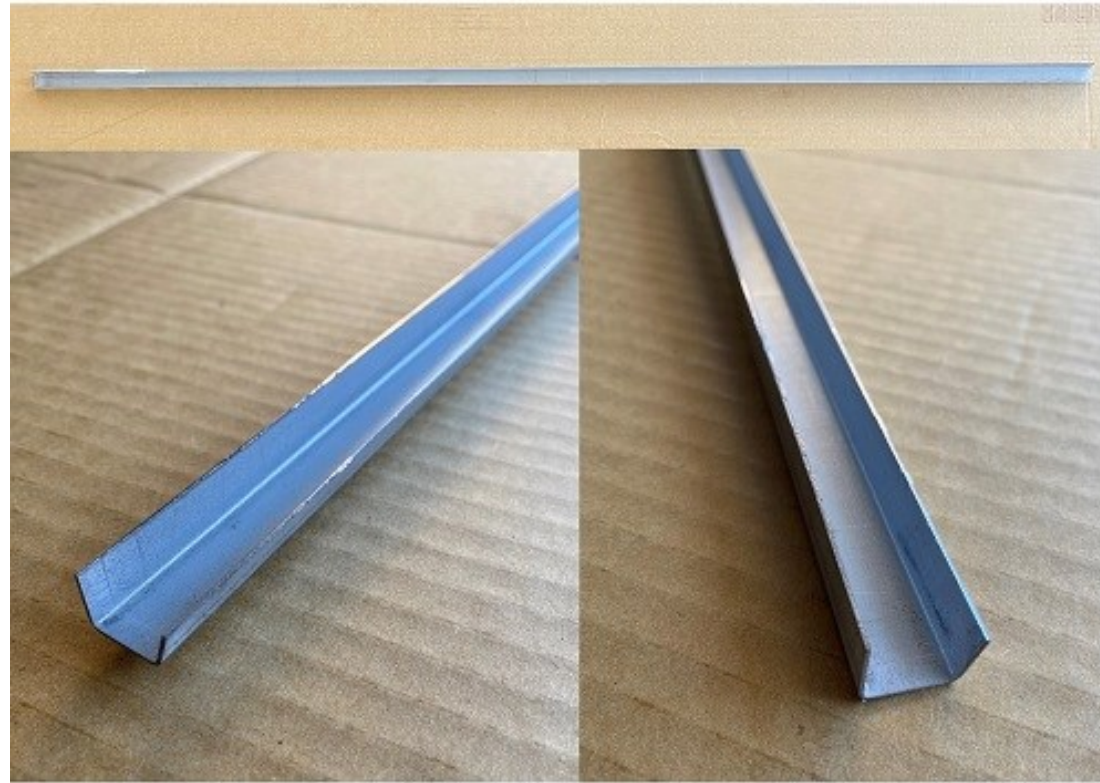

#201 XA XB XC Universal Drip Gutter  
122x5.5cm

\$125

#202. Universal Boot  
Rubber Section  
122cm x 4cm  
\$60

#203 Universal Boot Channel 122cm x 2cm  
\$30

#204 XA XB Lower Plenum Vent LH

\$50

#205 XA XB Lower Plenum Vent RH