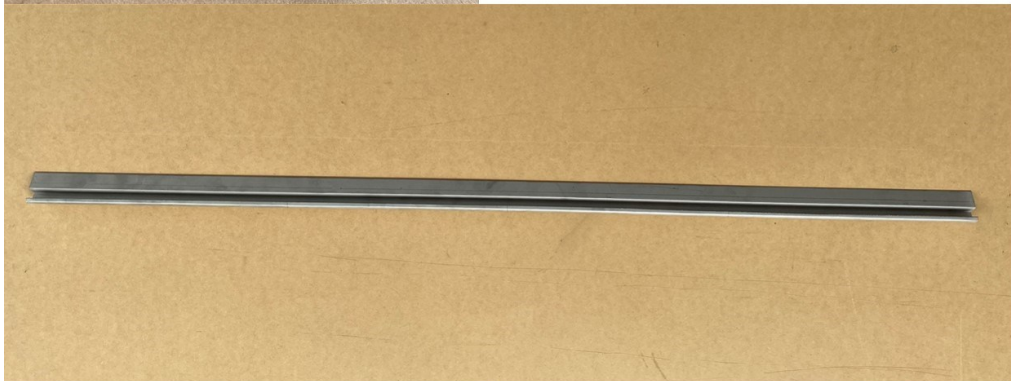

#201 XA XB XC Universal Drip Gutter  
122x5.5cm

\$125

#202. Universal Boot  
Rubber Section  
122cm x 4cm  
\$60

#203 Universal Boot Channel 122cm x 2cm  
\$30

#204 XA XB Lower Plenum Vent LH

\$50

#205 XA XB Lower Plenum Vent RH