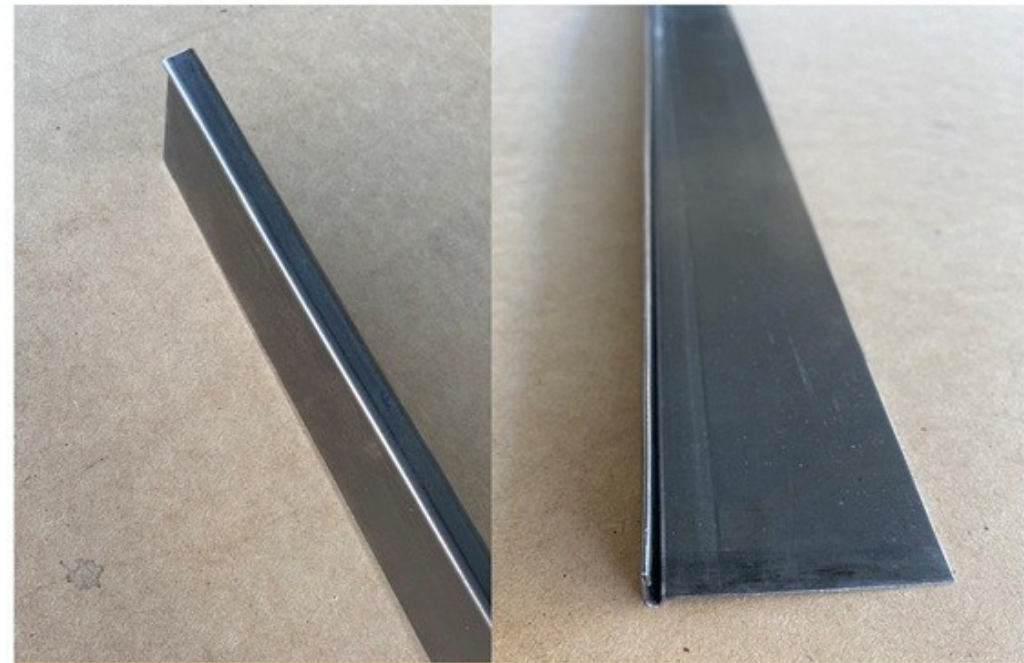

#201 XA XB XC Universal Drip Gutter

122x5.5cm

$135