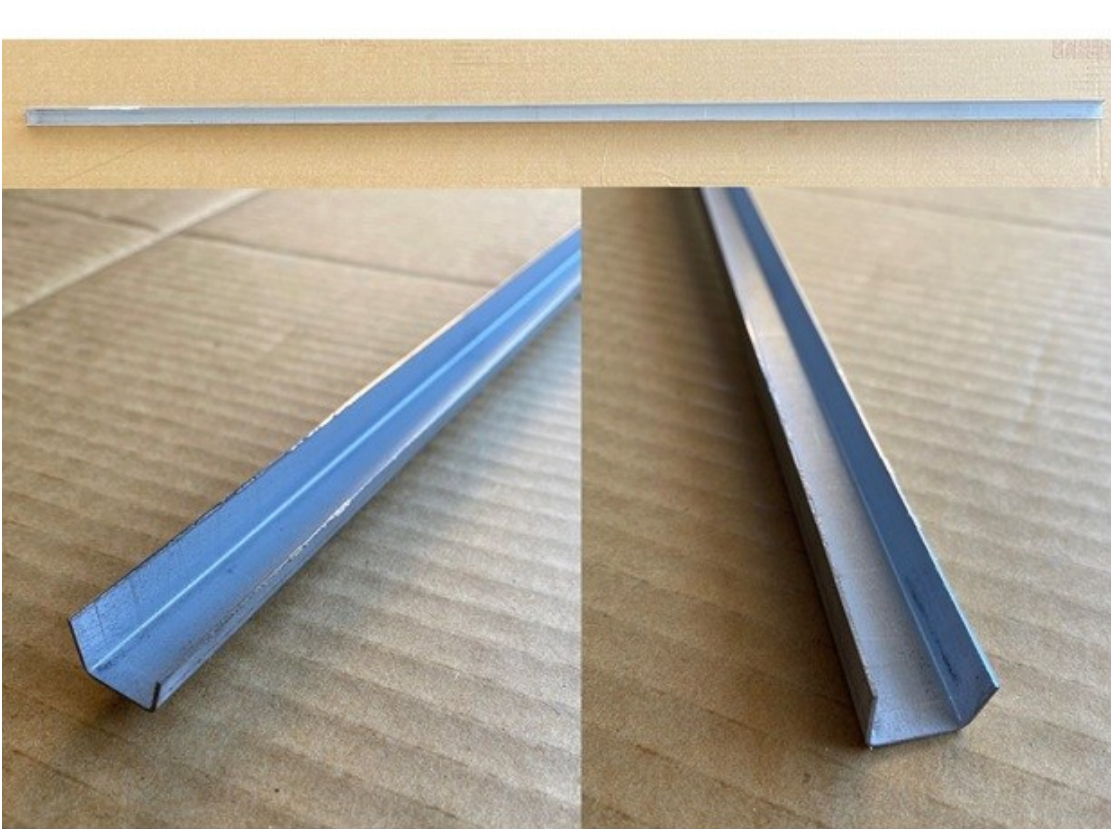

\$135

**#202. Universal Boot
Rubber Section
122cm x 4cm
\$90**

**#203 Universal Boot Channel 122cm x 2cm
\$66**

#204 XA XB Lower Plenum Vent LH

\$50

#205 XA XB Lower Plenum Vent RH

\$50

#207 XA-XC Upper Plenum Rect Reinforcing Plate LH