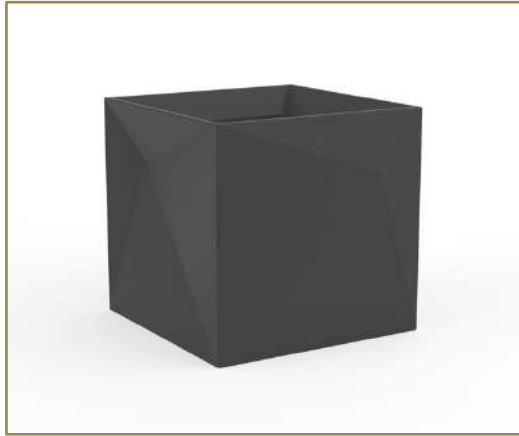

MOMI

MODELO

FAZA

NUEVO