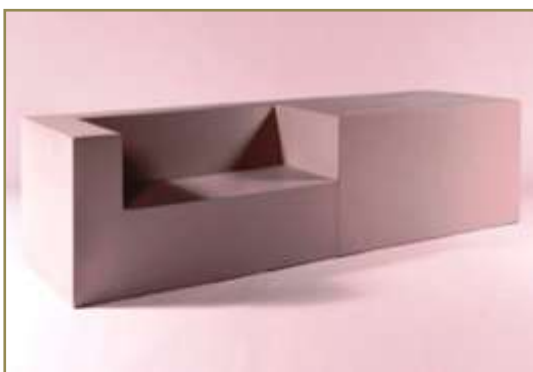

MEDIDAS

PRECIO M.N.

L.A.AI

Más IVA

XL 250/80/65

\$29,500.00

X 150/80/65

\$17,700.00