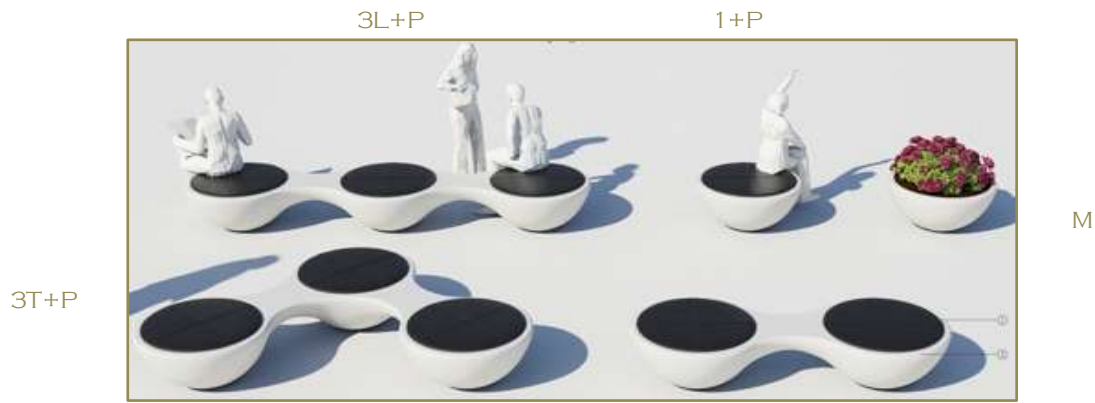

MESA 80/80/40

MACETA 45/45/40

\$ 2,400.00

\$ 3,900.00

\$ 2,500.00

WWW.MOMI.STYLE

MODELO

UNIT