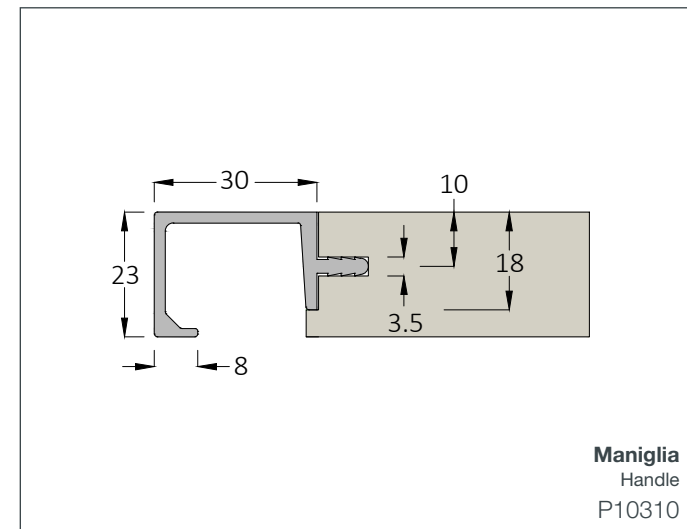

Maniglia
Handle
P10262

Contromaniglia
Counter Handle
P10261

Hand 17/18

HAND 17 *

Spessore Pannello
Panel Thickness
25mm

HAND 18 *

Spessore Pannello
Panel Thickness
22mm

Sistema a due ante
Two doors system