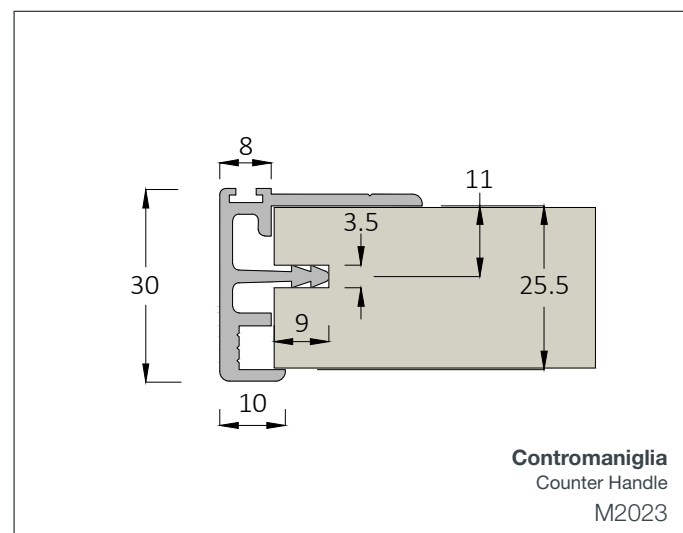

Spessore Pannello Panel Thickness
25mm

Spazzolino Antipolvere Dust Stopper
B: 5mm - H: variabile

Sistema a due ante
Two doors system

Sistema a tre ante
Three doors system

Hand 5

HAND 5 *
Spessore Pannello Panel Thickness 25mm
Spazzolino Antipolvere Dust Stopper B: 5mm - H: variabile