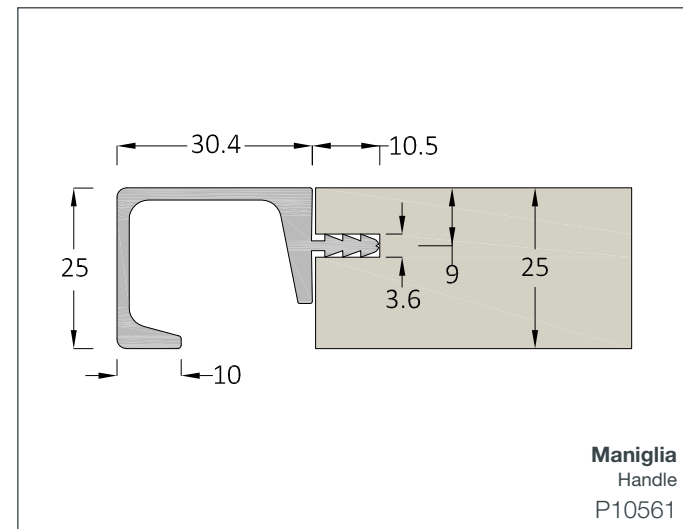

HAND 21 *

Spessore Pannello
Panel Thickness
25mm

HAND 22 *

Spessore Pannello
Panel Thickness
22mm

Sistema a due ante
Two doors system

Sistema a due ante
Two doors system

Hand 23/24

HAND 23 *

Spessore Pannello
Panel Thickness
25mm

Sistema a due ante
Two doors system

HAND 24 *

Spessore Pannello
Panel Thickness
23mm

Sistema a due ante
Two doors system

Hand 25/26

HAND 25 *

Spessore Pannello
Panel Thickness
21mm

HAND 26 *

Spessore Pannello
Panel Thickness
25mm

Sistema a due ante
Two doors system

Sistema a due ante
Two doors system

Hand 27/28

HAND 27 *

Spessore Pannello
Panel Thickness
23mm

Sistema a due ante
Two doors system

HAND 28 *

Spessore Pannello
Panel Thickness
26mm

Sistema a due ante
Two doors system

(*) Per i profili presenti a catalogo richiedere disponibilità, lunghezze, finiture a magazzino / For profiles in the catalog request availability, lengths, finishes in stock.