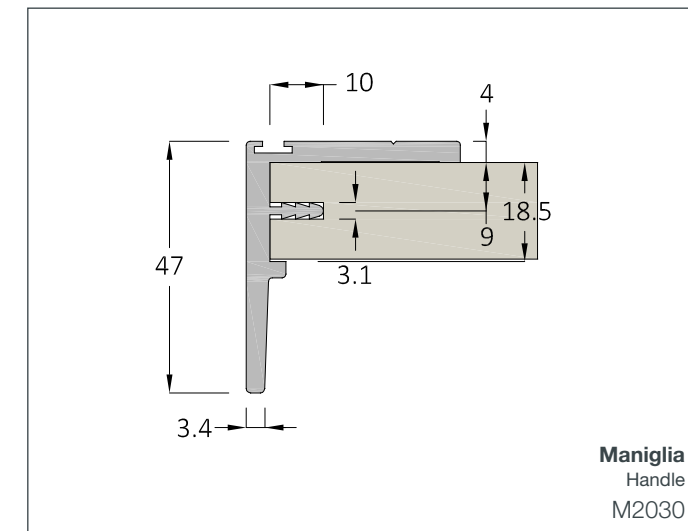

Hand 8

HAND 8 *

Spessore Pannello
Panel Thickness
18/26mm

Spazzolino Antipolvere
Dust Stopper
B: 7mm - H: variabile

Sistema a due ante
Two doors system

Sistema a tre ante
Three doors system

Hand 10

HAND 10 *

Spessore Pannello
Panel Thickness
18mm

Spazzolino Antipolvere
Dust Stopper
B: 7mm - H: variabile

Sistema a due ante
Two doors system

Sistema a tre ante
Three doors system