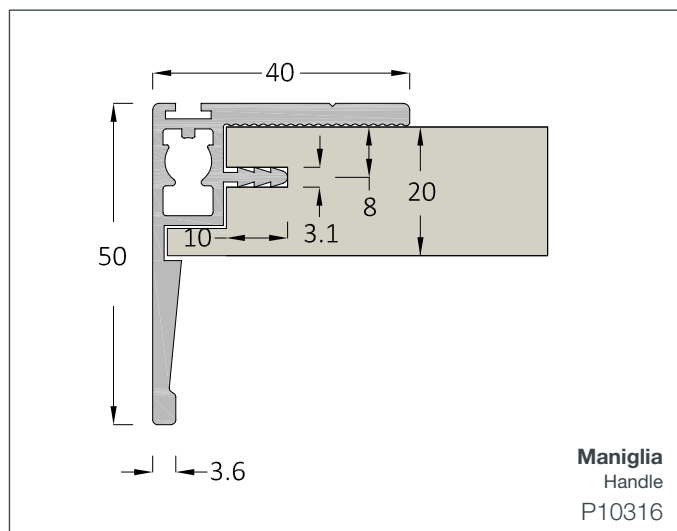

Hand 14

HAND 14 *
Spessore Pannello
Panel Thickness
20mm
Spazzolino Antipolvere
Dust Stopper
B: 7mm - H: variabile