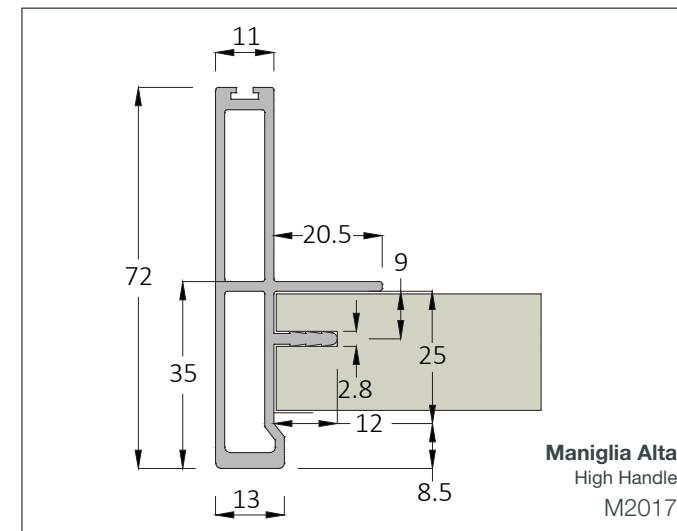

Hand 2

HAND 2 *

Spessore Pannello Panel Thickness
22/25mm

Spazzolino Antipolvere Dust Stopper
B: 5mm - H: variabile

Sistema a due ante
Two doors system

Sistema a tre ante
Three doors system