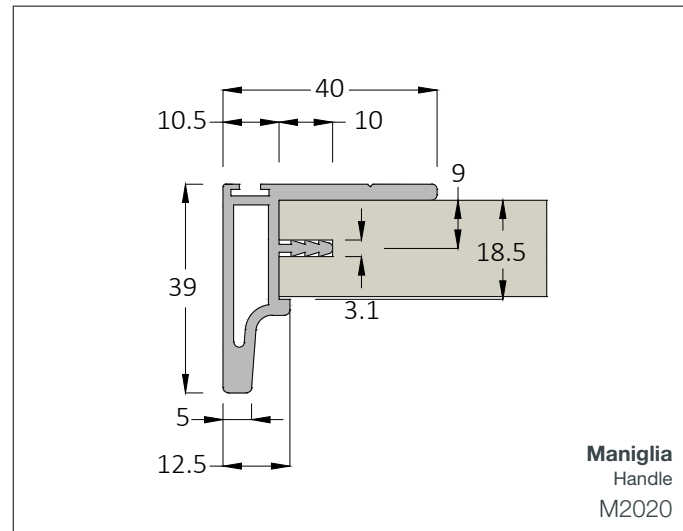

Hand 3

HAND 3 *

Spessore Pannello Panel Thickness
18mm

Spazzolino Antipolvere Dust Stopper
B: 7mm - H: variabile

Sistema a due ante
Two doors system

Sistema a tre ante
Three doors system