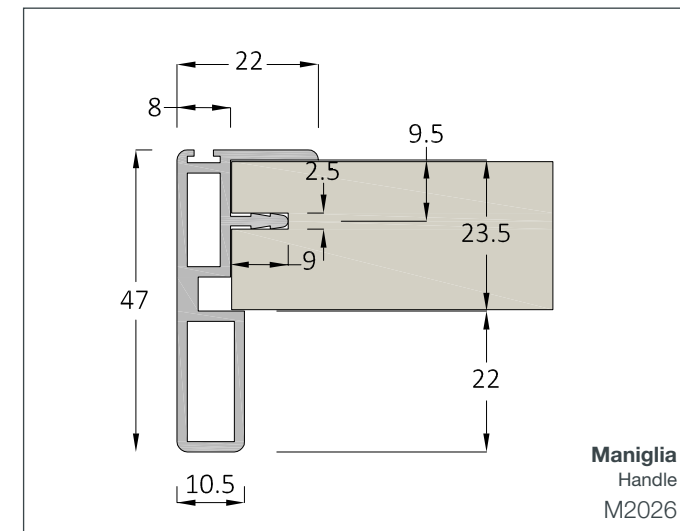

Hand 6

HAND 6 *
Spessore Pannello Panel Thickness 23mm
Spazzolino Antipolvere Dust Stopper B: 5mm - H: variabile

Sistema a due ante
Two doors system

Sistema a tre ante
Three doors system