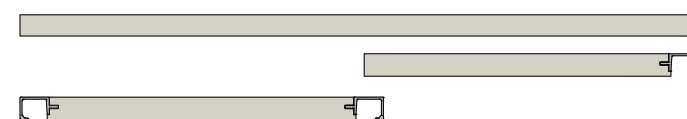

Sistema a due ante
Two doors system