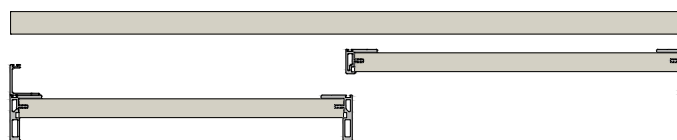

HAND 11 *
Spessore Pannello Panel Thickness 18mm
Spazzolino Antipolvere Dust Stopper B: 7mm - H: variabile

Sistema a due ante
Two doors system