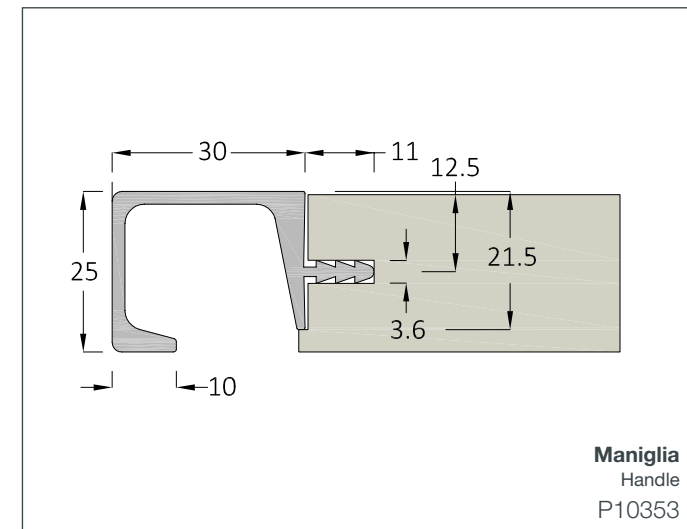

Maniglia
Handle
P10262

Contromaniglia
Counter Handle
P10261

Hand 17/18

HAND 17 *

Spessore Pannello
Panel Thickness
25mm

HAND 18 *

Spessore Pannello
Panel Thickness
22mm

Sistema a due ante
Two doors system

Sistema a due ante
Two doors system

Hand 19/20

HAND 19 *

Spessore Pannello
Panel Thickness
25mm

Sistema a due ante
Two doors system

HAND 20 *

Spessore Pannello
Panel Thickness
25mm

Hand 21/22