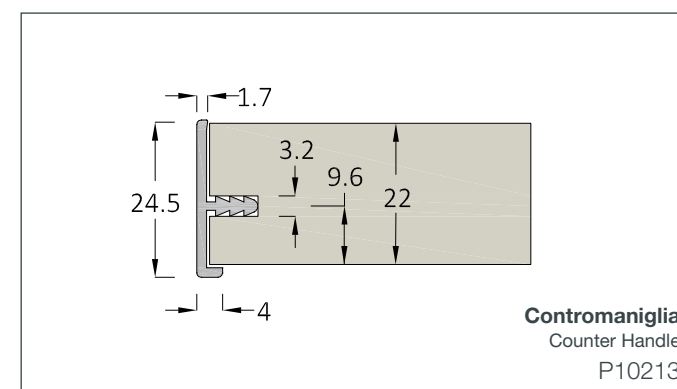

Sistema a due ante
Two doors system

Sistema a tre ante
Three doors system

Hand 15/16

HAND 15 *
Spessore Pannello
Panel Thickness
22mm

Maniglia
Handle
P10212

Contromaniglia
Counter Handle
P10213

HAND 16 *
Spessore Pannello
Panel Thickness
25mm