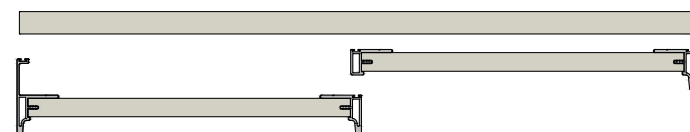

Hand 3

HAND 3 *

Spessore Pannello Panel Thickness
18mm

Spazzolino Antipolvere Dust Stopper
B: 7mm - H: variabile

Sistema a due ante
Two doors system

Sistema a tre ante
Three doors system

Hand 4

HAND 4 *