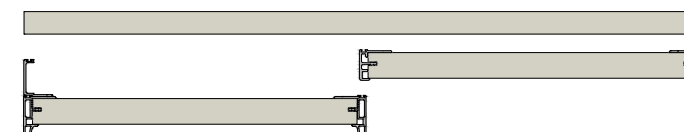

HAND 4 *

Spessore Pannello Panel Thickness
25mm

Spazzolino Antipolvere Dust Stopper
B: 5mm - H: variabile

Sistema a due ante
Two doors system