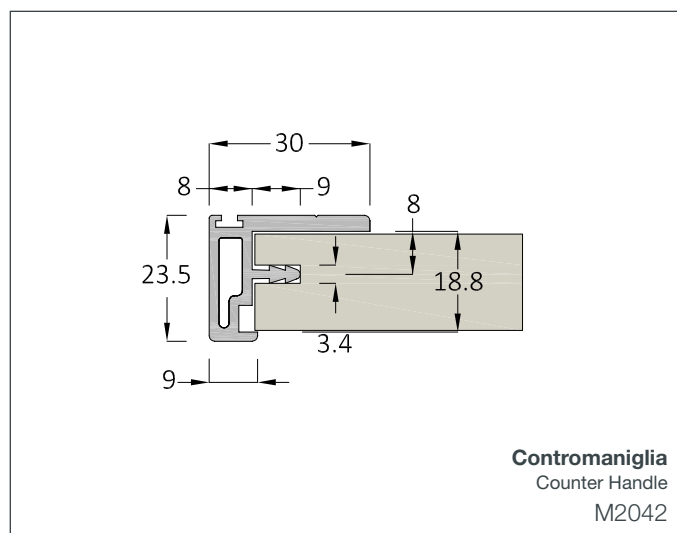

Hand 10

HAND 10 *

Spessore Pannello
Panel Thickness
18mm

Spazzolino Antipolvere
Dust Stopper
B: 7mm - H: variabile

Sistema a due ante
Two doors system

Sistema a tre ante
Three doors system

HAND 11 *
Spessore Pannello Panel Thickness 18mm
Spazzolino Antipolvere Dust Stopper B: 7mm - H: variabile