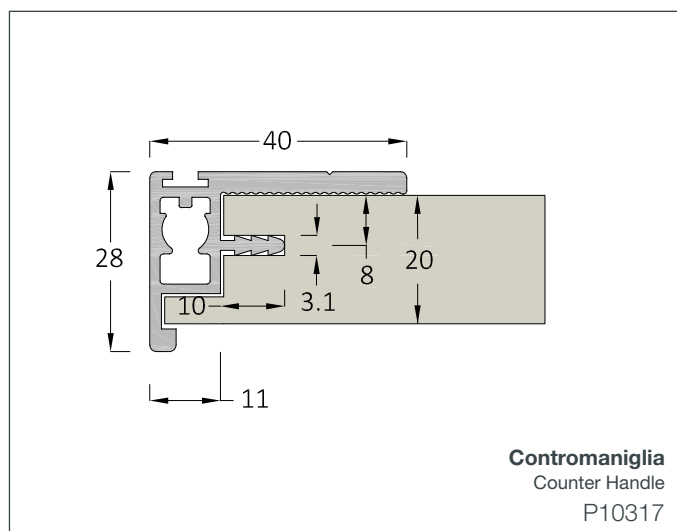

Sistema a tre ante
 Three doors system

Hand 14

Maniglia
Handle
P10316

HAND 14 *
Spessore Pannello
Panel Thickness
20mm
Spazzolino Antipolvere
Dust Stopper
B: 7mm - H: variabile

Contromaniglia
Counter Handle
P10317