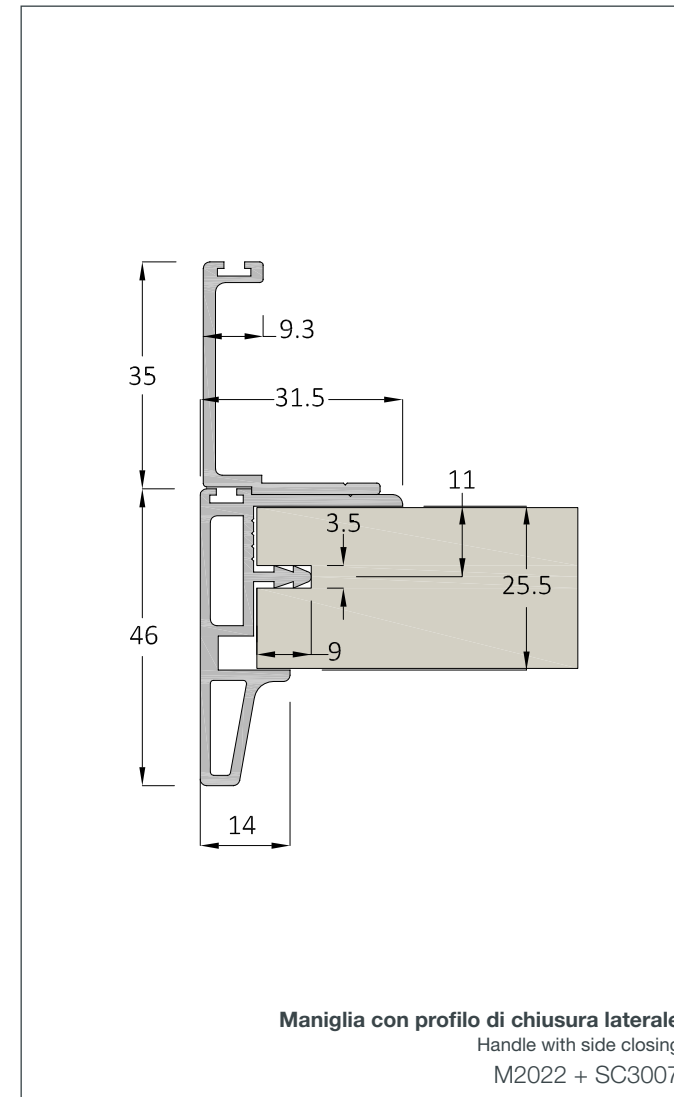

Sistema a tre ante
Three doors system

Hand 2

HAND 2 *

Spessore Pannello Panel Thickness
22/25mm

Spazzolino Antipolvere Dust Stopper
B: 5mm - H: variabile

Sistema a due ante
Two doors system

Sistema a tre ante
Three doors system

Hand 3

HAND 3 *

Spessore Pannello Panel Thickness
18mm

Spazzolino Antipolvere Dust Stopper
B: 7mm - H: variabile

Sistema a due ante
Two doors system

Sistema a tre ante
Three doors system

Hand 4

HAND 4 *