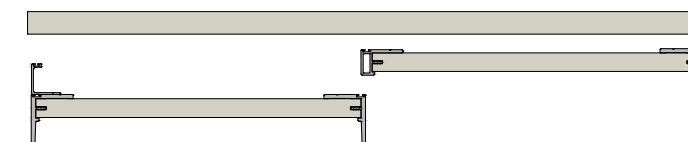

Hand 10

HAND 10 *

Spessore Pannello
Panel Thickness
18mm

Spazzolino Antipolvere
Dust Stopper
B: 7mm - H: variabile

Sistema a due ante
Two doors system

Sistema a tre ante
Three doors system

HAND 11 *
Spessore Pannello Panel Thickness 18mm
Spazzolino Antipolvere Dust Stopper B: 7mm - H: variabile