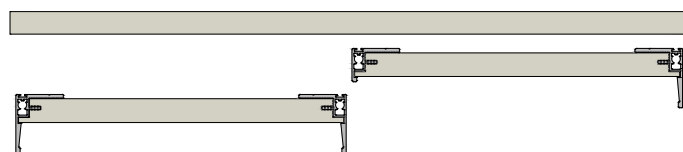

Sistema a due ante
Two doors system