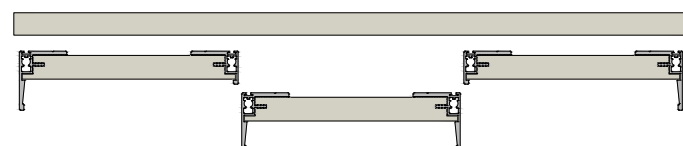

Sistema a tre ante
Three doors system