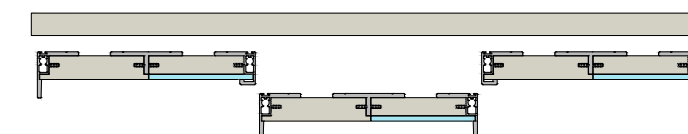

Sistema a tre ante
Three doors system