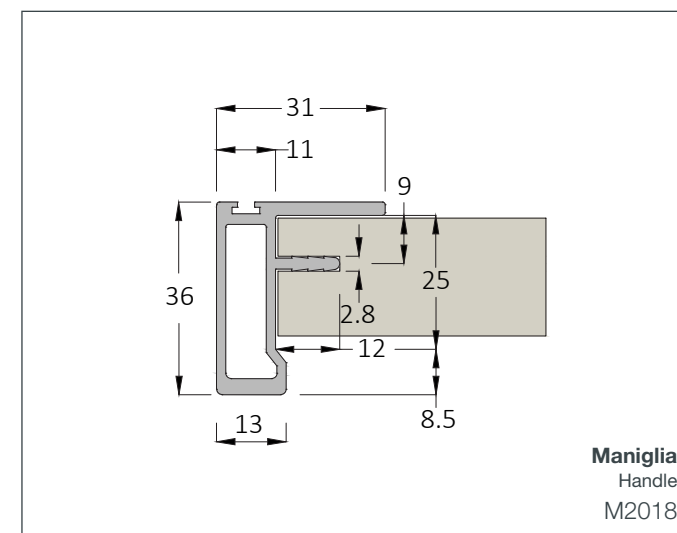

Hand 2

HAND 2 *

Spessore Pannello Panel Thickness
22/25mm

Spazzolino Antipolvere Dust Stopper
B: 5mm - H: variabile

Sistema a due ante
Two doors system

Sistema a tre ante
Three doors system