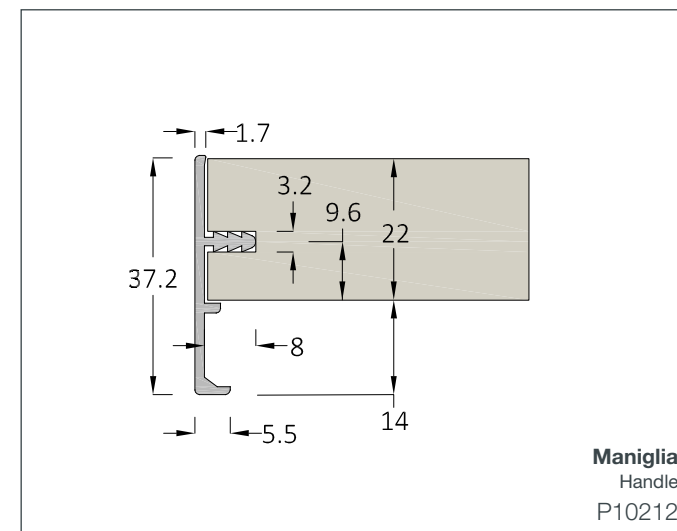

Sistema a due ante
Two doors system

Sistema a tre ante
Three doors system

Hand 15/16

HAND 15 *
Spessore Pannello
Panel Thickness
22mm

Maniglia
Handle
P10212

Contromaniglia
Counter Handle
P10213

HAND 16 *
Spessore Pannello
Panel Thickness
25mm