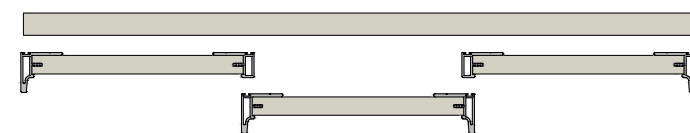

Hand 3

HAND 3 *

Spessore Pannello Panel Thickness
18mm

Spazzolino Antipolvere Dust Stopper
B: 7mm - H: variabile

Sistema a due ante
Two doors system

Sistema a tre ante
Three doors system

Hand 4

HAND 4 *