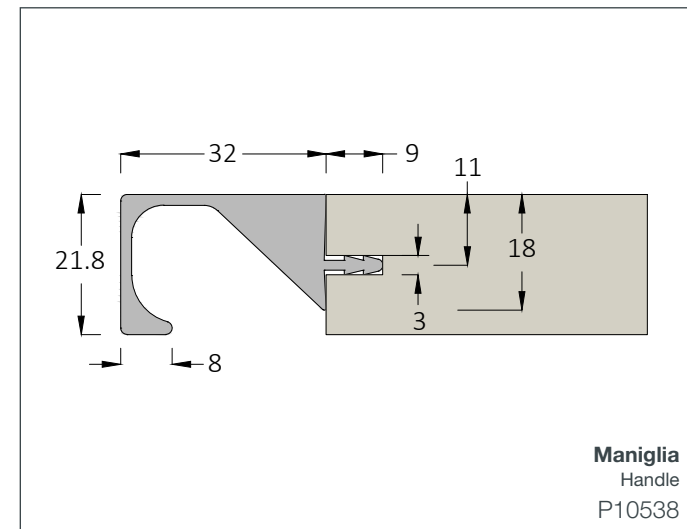

Maniglia
Handle
P10262

Contromaniglia
Counter Handle
P10261

Hand 17/18

HAND 17 *

Spessore Pannello
Panel Thickness
25mm

HAND 18 *

Spessore Pannello
Panel Thickness
22mm

Sistema a due ante
Two doors system

Sistema a due ante
Two doors system

Hand 19/20

HAND 19 *

Spessore Pannello
Panel Thickness
25mm

Sistema a due ante
Two doors system

HAND 20 *

Spessore Pannello
Panel Thickness
25mm

Hand 21/22

HAND 21 *

Spessore Pannello
Panel Thickness
25mm

HAND 22 *

Spessore Pannello
Panel Thickness
22mm

Sistema a due ante
Two doors system

Sistema a due ante
Two doors system

Hand 23/24

HAND 23 *