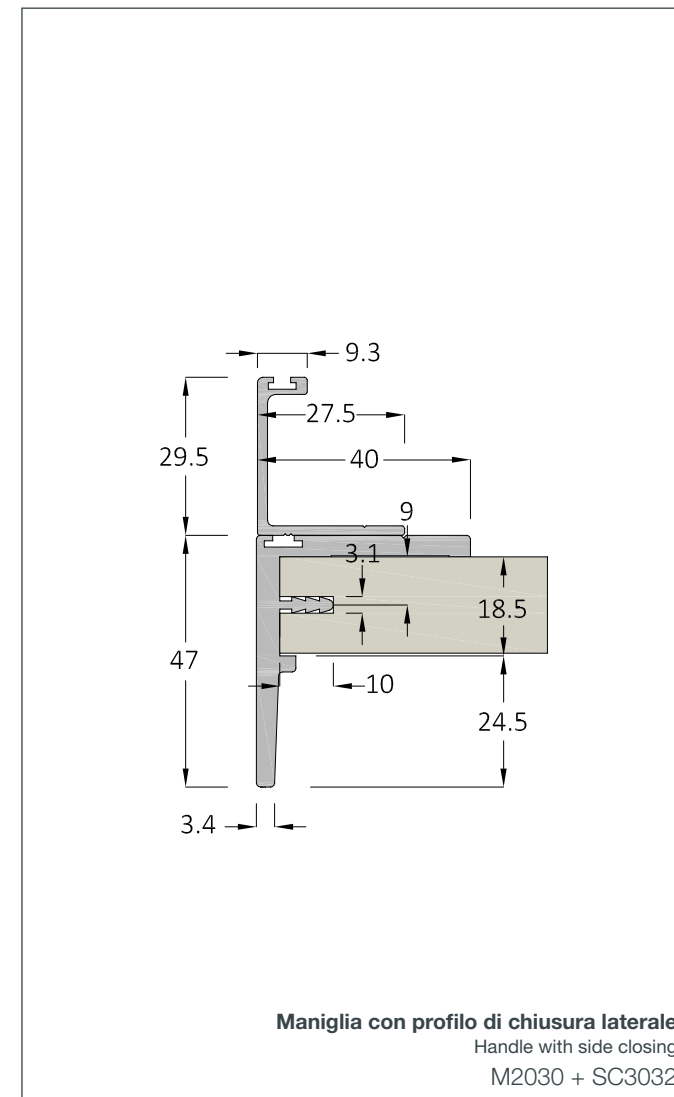

Hand 8

HAND 8 *

Spessore Pannello
Panel Thickness
18/26mm

Spazzolino Antipolvere
Dust Stopper
B: 7mm - H: variabile

Sistema a due ante
Two doors system

Sistema a tre ante
Three doors system

Hand 10

HAND 10 *

Spessore Pannello
Panel Thickness
18mm

Spazzolino Antipolvere
Dust Stopper
B: 7mm - H: variabile

Sistema a due ante
Two doors system

Sistema a tre ante
Three doors system