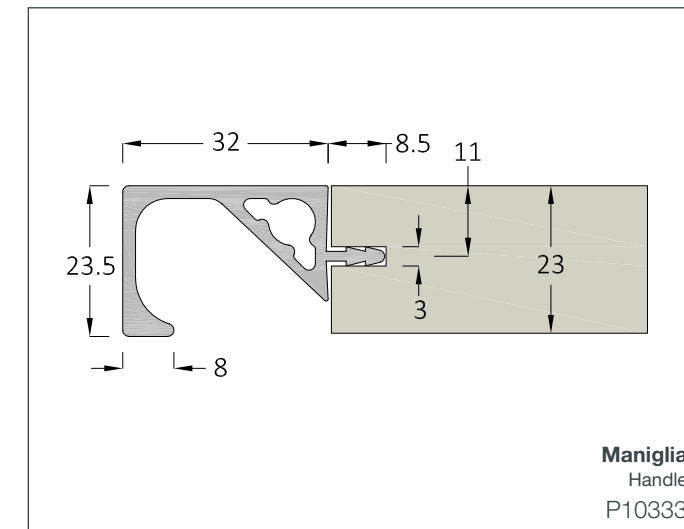

HAND 21 *

Spessore Pannello
Panel Thickness
25mm

HAND 22 *

Spessore Pannello
Panel Thickness
22mm

Sistema a due ante
Two doors system

Sistema a due ante
Two doors system

Hand 23/24

HAND 23 *

Spessore Pannello
Panel Thickness
25mm

Sistema a due ante
Two doors system

HAND 24 *

Spessore Pannello
Panel Thickness
23mm

Sistema a due ante
Two doors system

Hand 25/26

HAND 25 *

Spessore Pannello
Panel Thickness
21mm

HAND 26 *

Spessore Pannello
Panel Thickness
25mm

Sistema a due ante
Two doors system

Sistema a due ante
Two doors system

Hand 27/28

HAND 27 *

Spessore Pannello
Panel Thickness
23mm

Sistema a due ante
Two doors system

HAND 28 *

Spessore Pannello
Panel Thickness
26mm

Sistema a due ante
Two doors system

(*) Per i profili presenti a catalogo richiedere disponibilità, lunghezze, finiture a magazzino / For profiles in the catalog request availability, lengths, finishes in stock.