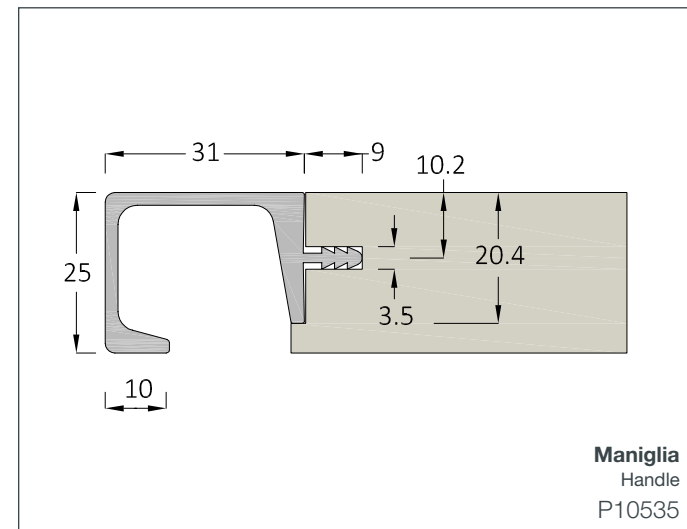

Sistema a due ante
Two doors system

Hand 19/20

HAND 19 *

Spessore Pannello
Panel Thickness
25mm

Sistema a due ante
Two doors system

HAND 20 *

Spessore Pannello
Panel Thickness
25mm

Hand 21/22

HAND 21 *

Spessore Pannello
Panel Thickness
25mm

HAND 22 *

Spessore Pannello
Panel Thickness
22mm

Sistema a due ante
Two doors system

Sistema a due ante
Two doors system

Hand 23/24

HAND 23 *