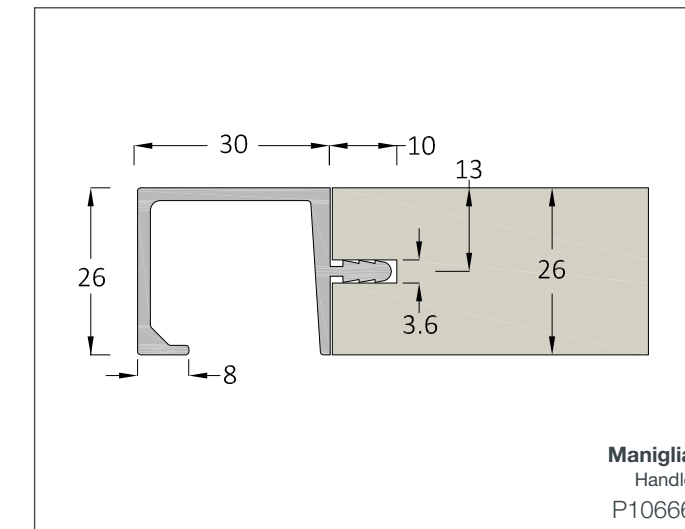

Spessore Pannello
Panel Thickness
25mm

Sistema a due ante
Two doors system

HAND 24 *

Spessore Pannello
Panel Thickness
23mm

Sistema a due ante
Two doors system

Hand 25/26

HAND 25 *

Spessore Pannello
Panel Thickness
21mm

HAND 26 *

Spessore Pannello
Panel Thickness
25mm

Sistema a due ante
Two doors system

Sistema a due ante
Two doors system

Hand 27/28

HAND 27 *

Spessore Pannello
Panel Thickness
23mm

Sistema a due ante
Two doors system

HAND 28 *

Spessore Pannello
Panel Thickness
26mm

Sistema a due ante
Two doors system

(*) Per i profili presenti a catalogo richiedere disponibilità, lunghezze, finiture a magazzino / For profiles in the catalog request availability, lengths, finishes in stock.