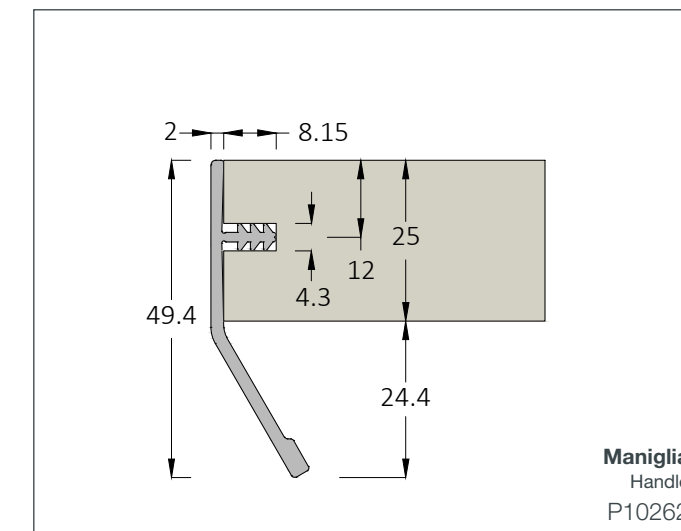

Sistema a due ante
Two doors system

Sistema a tre ante
Three doors system

Hand 15/16

HAND 15 *
Spessore Pannello
Panel Thickness
22mm

Maniglia
Handle
P10212

Contromaniglia
Counter Handle
P10213

HAND 16 *
Spessore Pannello
Panel Thickness
25mm

Maniglia
Handle
P10262

Contromaniglia
Counter Handle
P10261

Hand 17/18

HAND 17 *

Spessore Pannello
Panel Thickness
25mm

HAND 18 *

Spessore Pannello
Panel Thickness
22mm

Sistema a due ante
Two doors system