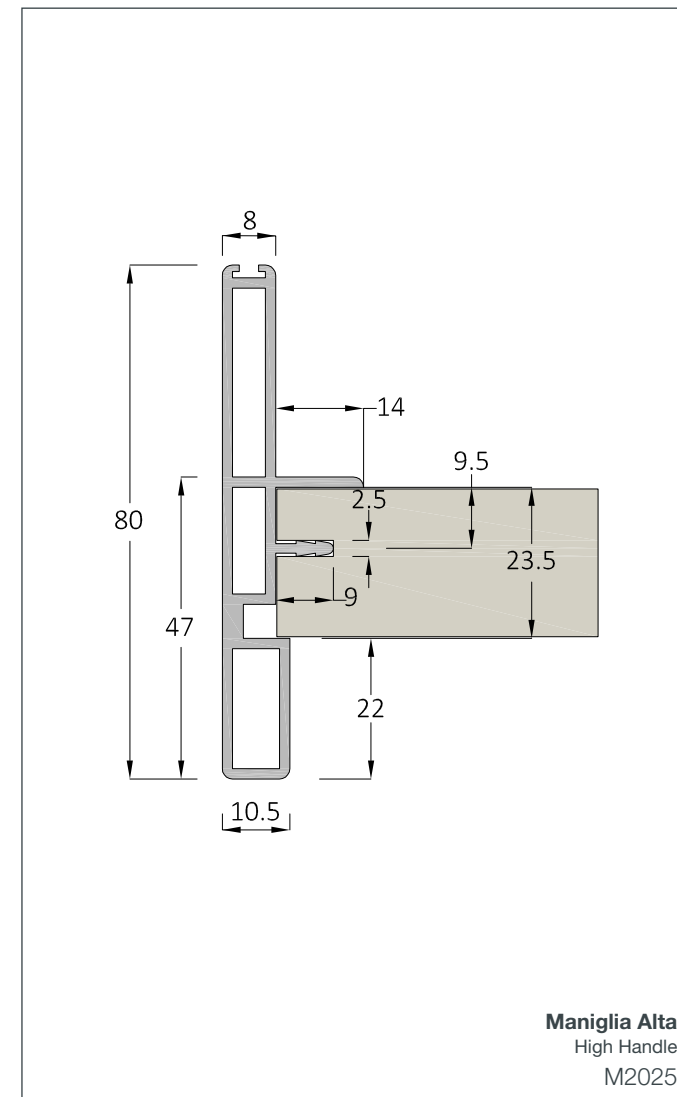

Hand 6

HAND 6 *
Spessore Pannello Panel Thickness 23mm
Spazzolino Antipolvere Dust Stopper B: 5mm - H: variabile

Sistema a due ante
Two doors system

Sistema a tre ante
Three doors system