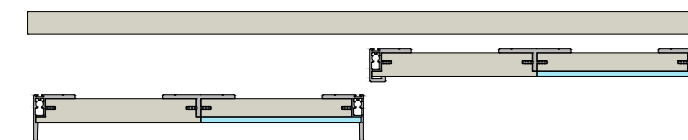

Sistema a due ante
 Two doors system

Sistema a tre ante
 Three doors system

HAND 13 *
Spessore Pannello Panel Thickness 18/22mm
Spazzolino Antipolvere Dust Stopper B: 7mm - H: variabile

Sistema a due ante
 Two doors system