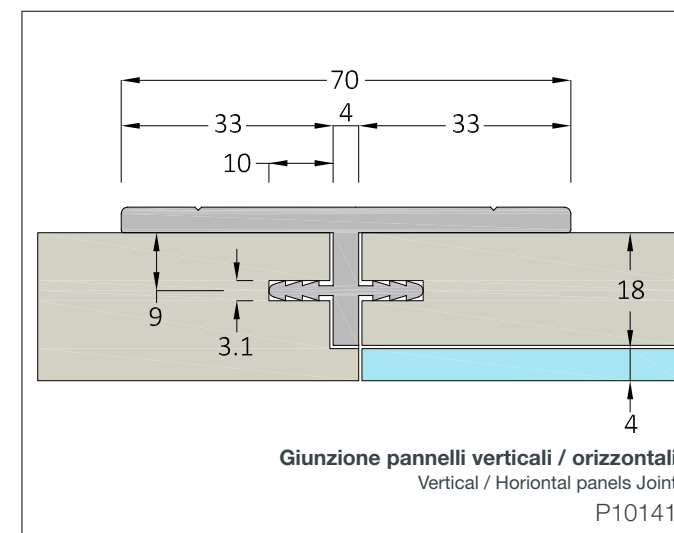

HAND 13 *
Spessore Pannello Panel Thickness 18/22mm
Spazzolino Antipolvere Dust Stopper B: 7mm - H: variabile

Sistema a due ante
Two doors system

Sistema a tre ante
Three doors system