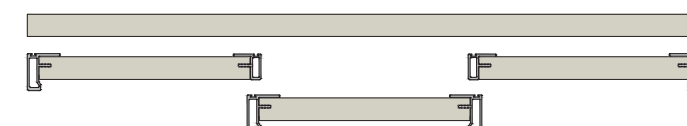

Sistema a tre ante
Three doors system

Hand 2

HAND 2 *

Spessore Pannello Panel Thickness
22/25mm

Spazzolino Antipolvere Dust Stopper
B: 5mm - H: variabile

Sistema a due ante
Two doors system

Sistema a tre ante
Three doors system