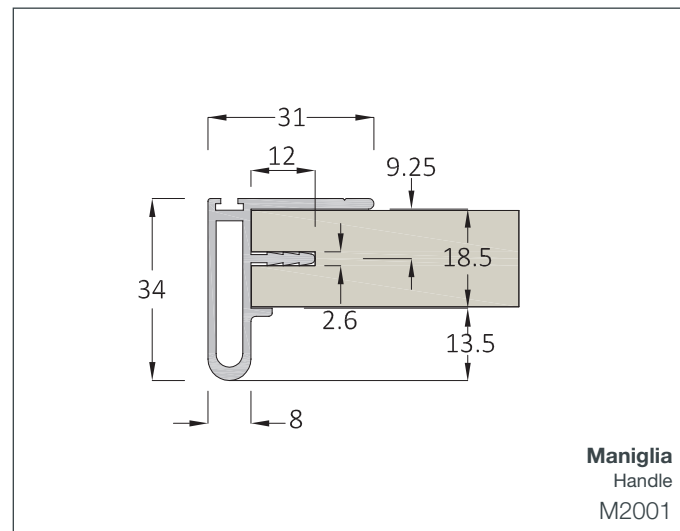

Hand

PROFILI MANIGLIE PER ANTE ARMADIO

HANDLE PROFILE FOR DOORS

Hand 1

HAND 1 *

Spessore Pannello Panel Thickness
18mm

Spazzolino Antipolvere Dust Stopper
B: 5mm - H: variabile

Sistema a due ante
Two doors system