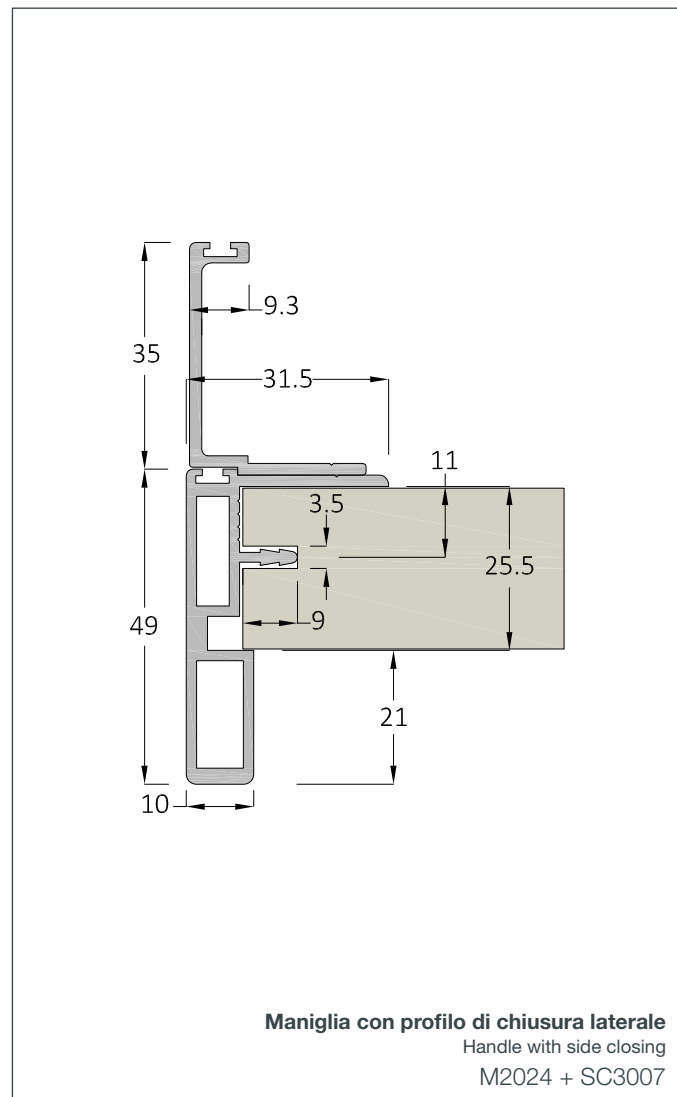

Spessore Pannello Panel Thickness
25mm

Spazzolino Antipolvere Dust Stopper
B: 5mm - H: variabile

Sistema a due ante
Two doors system

Sistema a tre ante
Three doors system

Hand 5

HAND 5 *
Spessore Pannello Panel Thickness 25mm
Spazzolino Antipolvere Dust Stopper B: 5mm - H: variabile