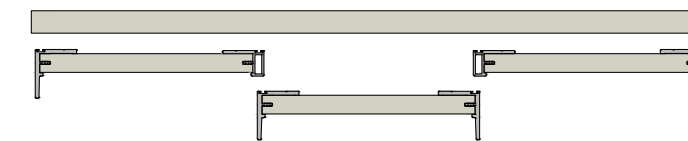

Hand 10

HAND 10 *

Spessore Pannello
Panel Thickness
18mm

Spazzolino Antipolvere
Dust Stopper
B: 7mm - H: variabile

Sistema a due ante
Two doors system

Sistema a tre ante
Three doors system

HAND 11 *
Spessore Pannello Panel Thickness 18mm
Spazzolino Antipolvere Dust Stopper B: 7mm - H: variabile