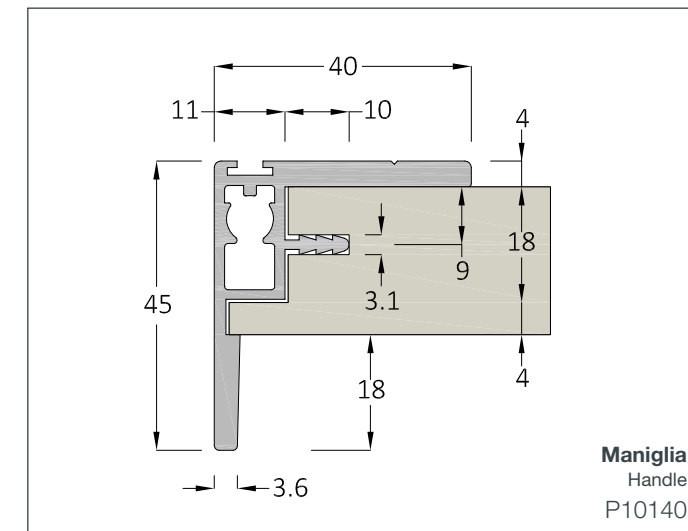

HAND 13 *
Spessore Pannello Panel Thickness 18/22mm
Spazzolino Antipolvere Dust Stopper B: 7mm - H: variabile

Sistema a due ante
Two doors system

Sistema a tre ante
Three doors system