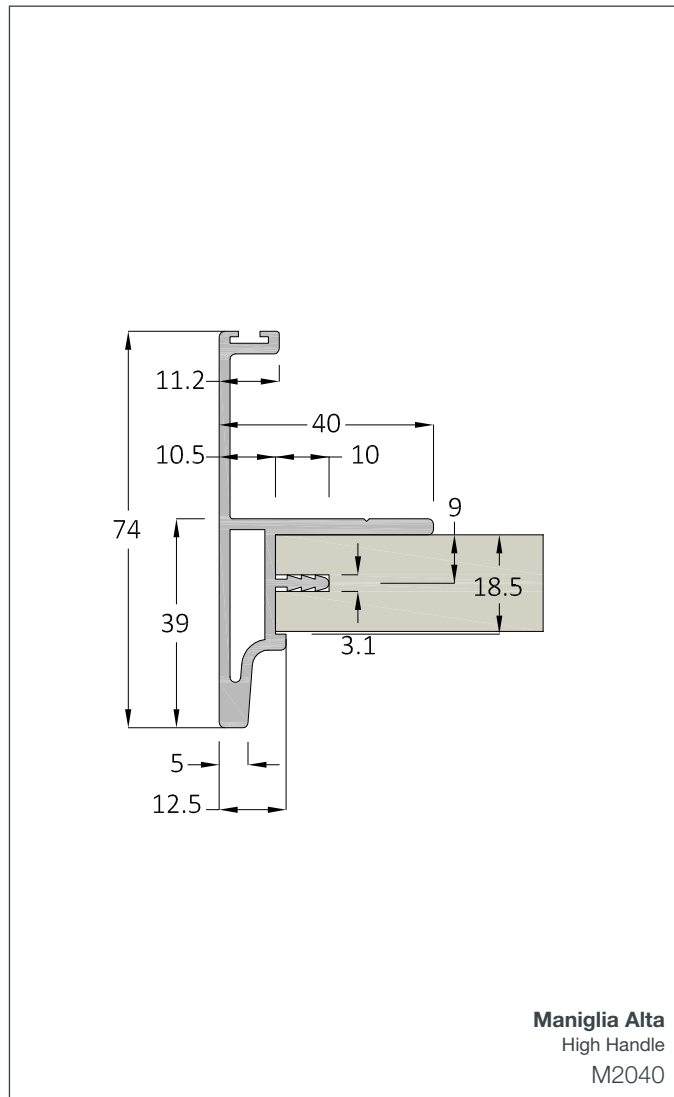

Hand

PROFILI MANIGLIE PER ANTE ARMADIO

HANDLE PROFILE FOR DOORS

Hand 1

HAND 1 *

Spessore Pannello Panel Thickness
18mm

Spazzolino Antipolvere Dust Stopper
B: 5mm - H: variabile

Sistema a due ante
Two doors system

Sistema a tre ante
Three doors system

Hand 2

HAND 2 *

Spessore Pannello Panel Thickness
22/25mm

Spazzolino Antipolvere Dust Stopper
B: 5mm - H: variabile

Sistema a due ante
Two doors system

Sistema a tre ante
Three doors system

Hand 3

HAND 3 *

Spessore Pannello Panel Thickness
18mm

Spazzolino Antipolvere Dust Stopper
B: 7mm - H: variabile

Sistema a due ante
Two doors system

Sistema a tre ante
Three doors system

Hand 4

HAND 4 *