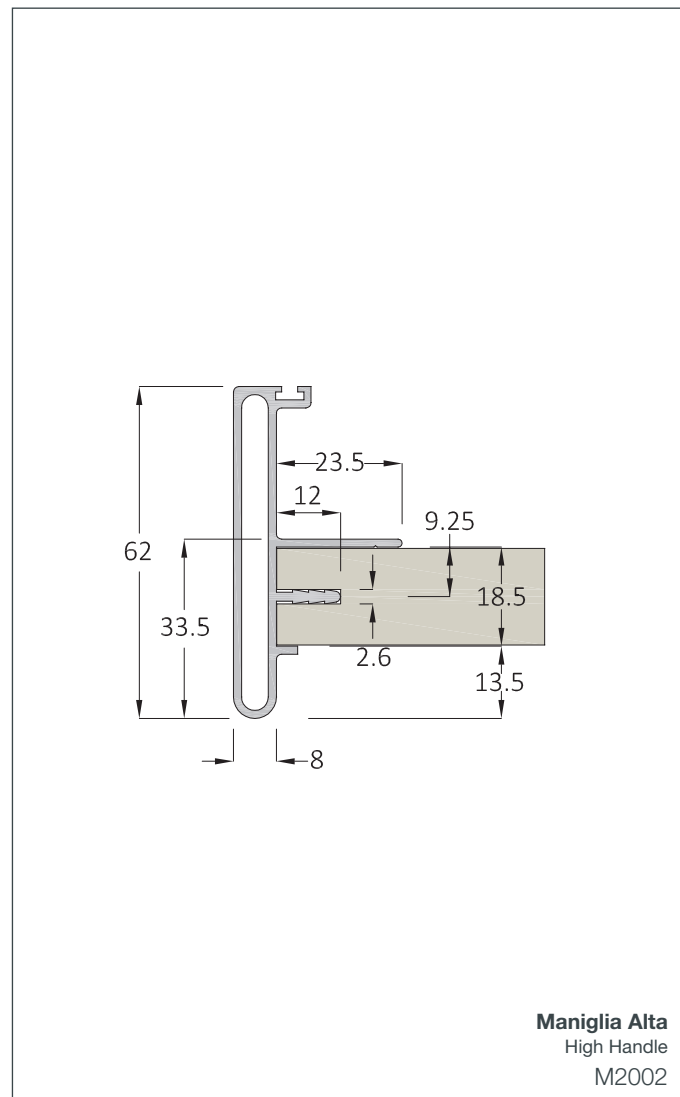

Hand

PROFILI MANIGLIE PER ANTE ARMADIO

HANDLE PROFILE FOR DOORS

Hand 1

HAND 1 *

Spessore Pannello Panel Thickness
18mm

Spazzolino Antipolvere Dust Stopper
B: 5mm - H: variabile

Sistema a due ante
Two doors system

Sistema a tre ante
Three doors system

Hand 2

HAND 2 *

Spessore Pannello Panel Thickness
22/25mm

Spazzolino Antipolvere Dust Stopper
B: 5mm - H: variabile

Sistema a due ante
Two doors system

Sistema a tre ante
Three doors system