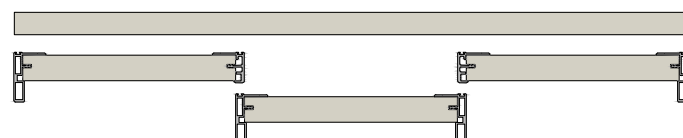

Sistema a tre ante
Three doors system