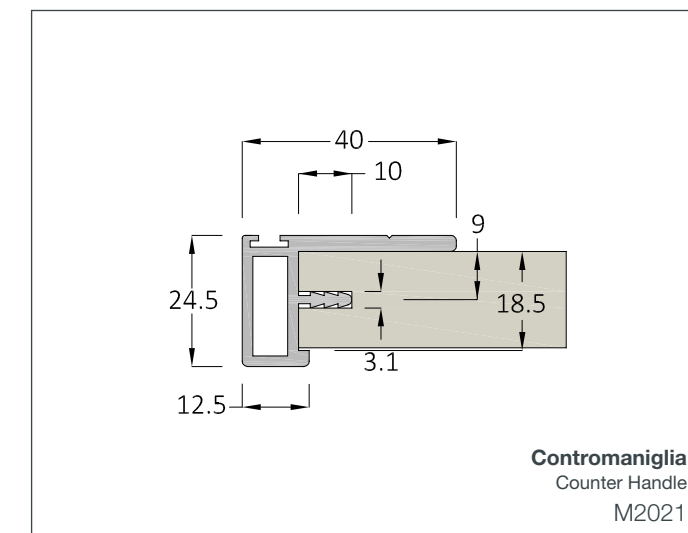

Hand 8

HAND 8 *

Spessore Pannello
Panel Thickness
18/26mm

Spazzolino Antipolvere
Dust Stopper
B: 7mm - H: variabile

Sistema a due ante
Two doors system

Sistema a tre ante
Three doors system

Hand 10

HAND 10 *

Spessore Pannello
Panel Thickness
18mm

Spazzolino Antipolvere
Dust Stopper
B: 7mm - H: variabile

Sistema a due ante
Two doors system

Sistema a tre ante
Three doors system