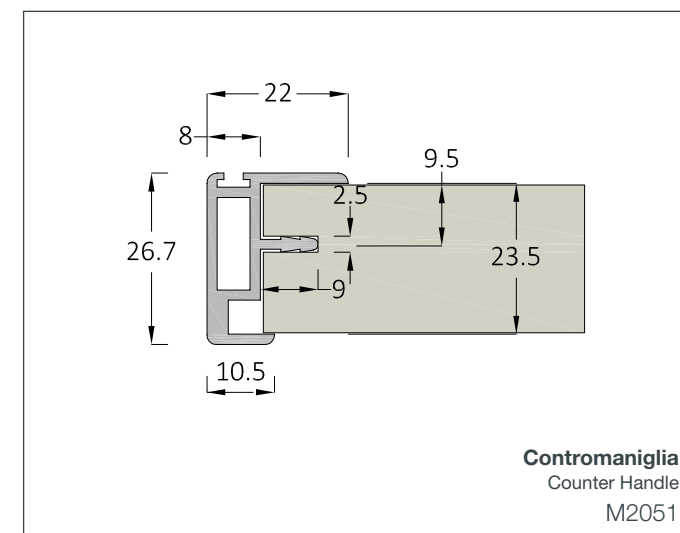

Hand 6

HAND 6 *
Spessore Pannello Panel Thickness 23mm
Spazzolino Antipolvere Dust Stopper B: 5mm - H: variabile

Sistema a due ante
Two doors system

Sistema a tre ante
Three doors system