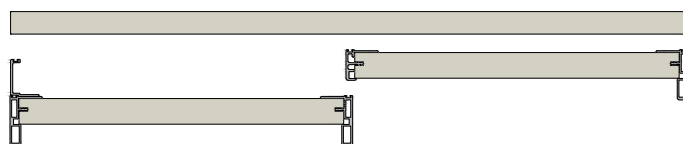

HAND 5 *
Spessore Pannello Panel Thickness 25mm
Spazzolino Antipolvere Dust Stopper B: 5mm - H: variabile

Sistema a due ante
Two doors system