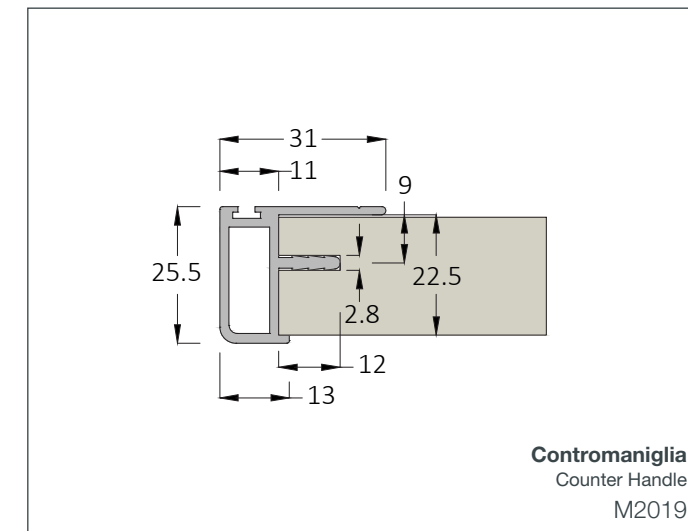

Hand 2

HAND 2 *

Spessore Pannello Panel Thickness
22/25mm

Spazzolino Antipolvere Dust Stopper
B: 5mm - H: variabile

Sistema a due ante
Two doors system

Sistema a tre ante
Three doors system