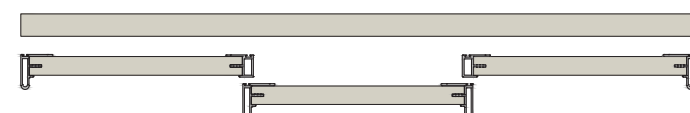

Sistema a tre ante
Three doors system