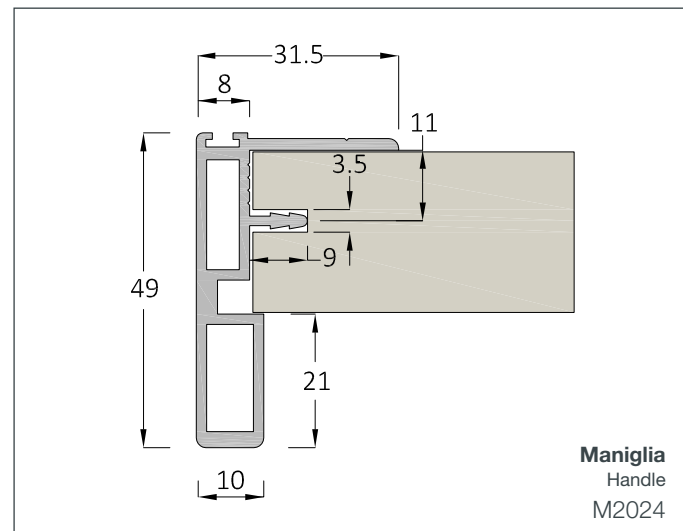

Spessore Pannello Panel Thickness
25mm

Spazzolino Antipolvere Dust Stopper
B: 5mm - H: variabile

Sistema a due ante
Two doors system

Sistema a tre ante
Three doors system

Hand 5

HAND 5 *
Spessore Pannello Panel Thickness 25mm
Spazzolino Antipolvere Dust Stopper B: 5mm - H: variabile