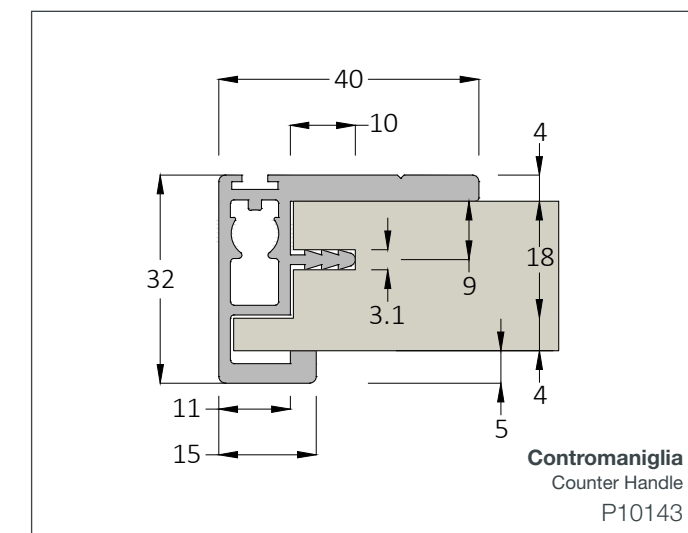

HAND 13 *
Spessore Pannello Panel Thickness 18/22mm
Spazzolino Antipolvere Dust Stopper B: 7mm - H: variabile

Sistema a due ante
Two doors system

Sistema a tre ante
Three doors system