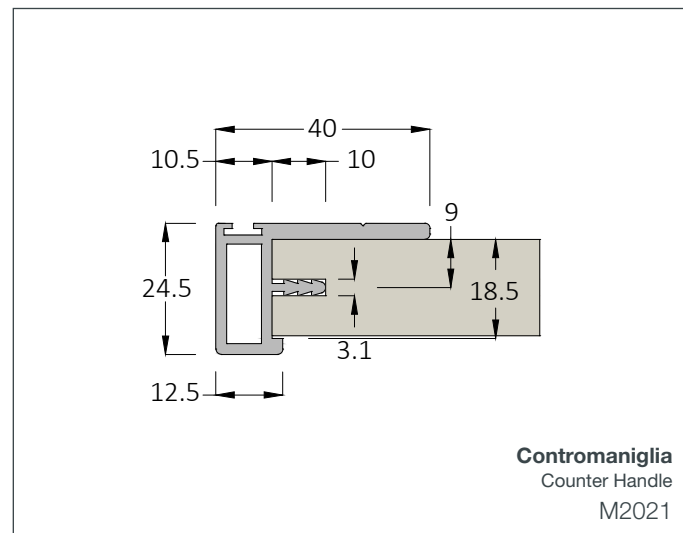

Hand 3

HAND 3 *

Spessore Pannello Panel Thickness
18mm

Spazzolino Antipolvere Dust Stopper
B: 7mm - H: variabile

Sistema a due ante
Two doors system

Sistema a tre ante
Three doors system