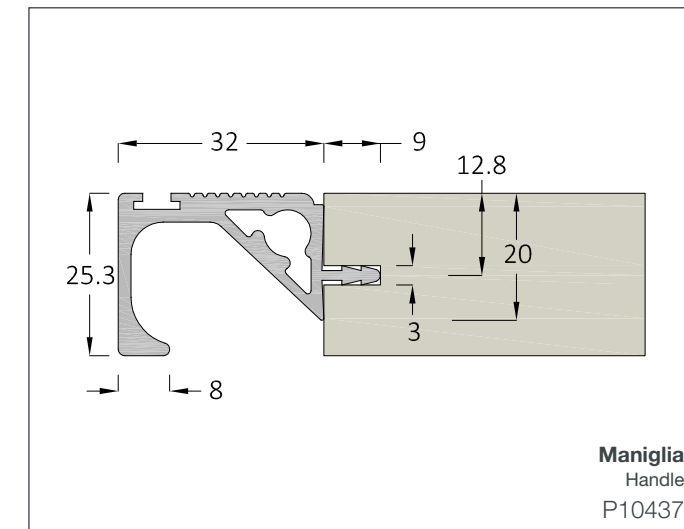

Maniglia
Handle
P10262

Contromaniglia
Counter Handle
P10261

Hand 17/18

HAND 17 *

Spessore Pannello
Panel Thickness
25mm

HAND 18 *

Spessore Pannello
Panel Thickness
22mm

Sistema a due ante
Two doors system

Sistema a due ante
Two doors system

Hand 19/20

HAND 19 *

Spessore Pannello
Panel Thickness
25mm

Sistema a due ante
Two doors system

HAND 20 *

Spessore Pannello
Panel Thickness
25mm

Hand 21/22