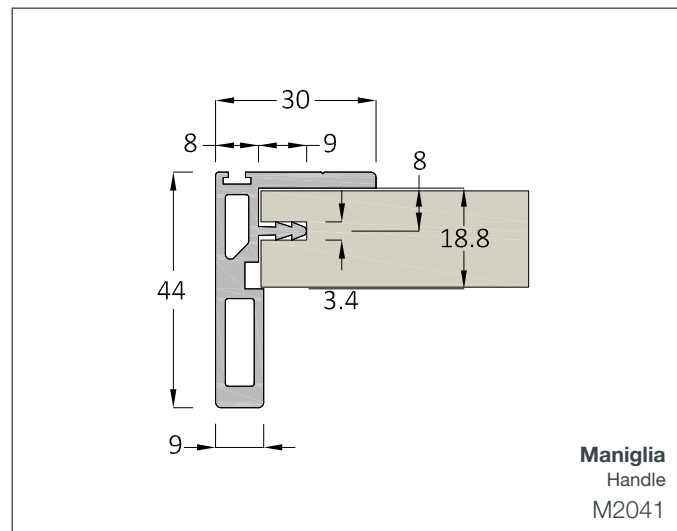

Hand 10

HAND 10 *

Spessore Pannello
Panel Thickness
18mm

Spazzolino Antipolvere
Dust Stopper
B: 7mm - H: variabile

Sistema a due ante
Two doors system

Sistema a tre ante
Three doors system

HAND 11 *
Spessore Pannello Panel Thickness 18mm
Spazzolino Antipolvere Dust Stopper B: 7mm - H: variabile