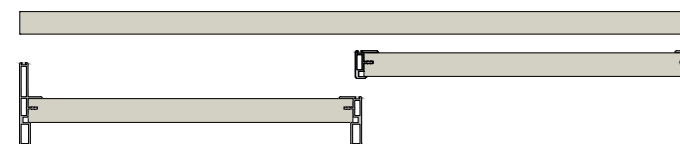

Sistema a due ante
Two doors system

Sistema a tre ante
Three doors system

Hand 6

HAND 6 *
Spessore Pannello Panel Thickness 23mm
Spazzolino Antipolvere Dust Stopper B: 5mm - H: variabile

Sistema a due ante
Two doors system