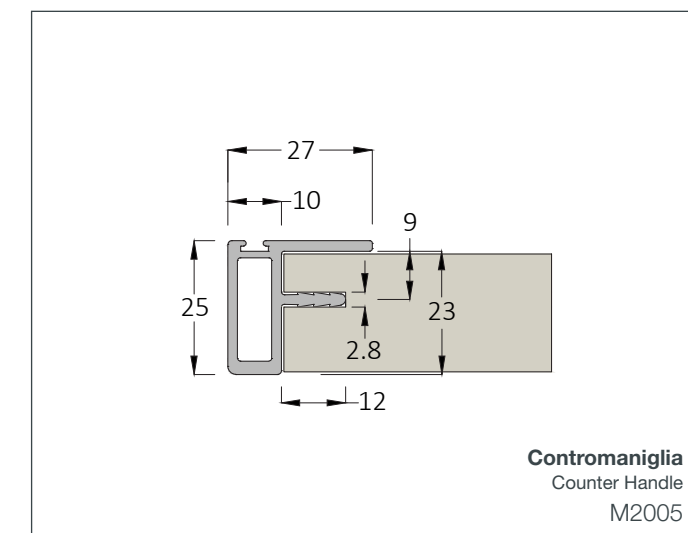

Hand 2

HAND 2 *

Spessore Pannello Panel Thickness
22/25mm

Spazzolino Antipolvere Dust Stopper
B: 5mm - H: variabile

Sistema a due ante
Two doors system

Sistema a tre ante
Three doors system