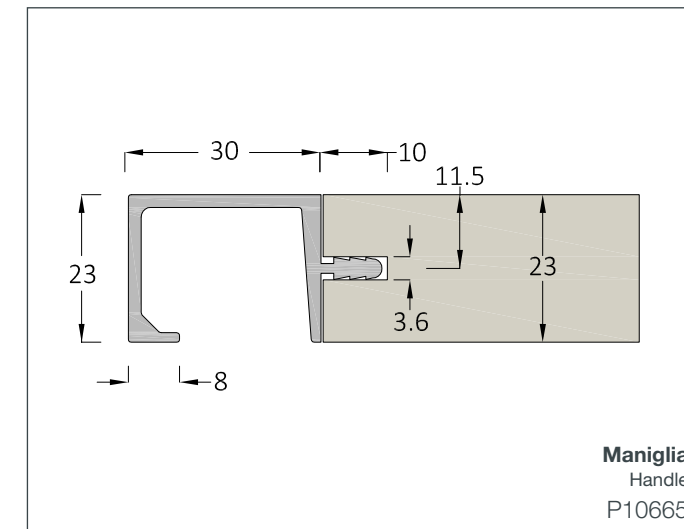

Spessore Pannello
Panel Thickness
25mm

Sistema a due ante
Two doors system

HAND 24 *

Spessore Pannello
Panel Thickness
23mm

Sistema a due ante
Two doors system

Hand 25/26

HAND 25 *

Spessore Pannello
Panel Thickness
21mm

HAND 26 *

Spessore Pannello
Panel Thickness
25mm

Sistema a due ante
Two doors system

Sistema a due ante
Two doors system

Hand 27/28

HAND 27 *

Spessore Pannello
Panel Thickness
23mm

Sistema a due ante
Two doors system

HAND 28 *

Spessore Pannello
Panel Thickness
26mm

Sistema a due ante
Two doors system

(*) Per i profili presenti a catalogo richiedere disponibilità, lunghezze, finiture a magazzino / For profiles in the catalog request availability, lengths, finishes in stock.