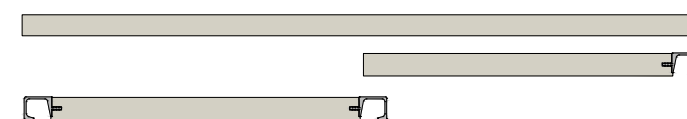

Maniglia
Handle
P10262

Contromaniglia
Counter Handle
P10261

Hand 17/18

HAND 17 *

Spessore Pannello
Panel Thickness
25mm

HAND 18 *

Spessore Pannello
Panel Thickness
22mm

Sistema a due ante
Two doors system