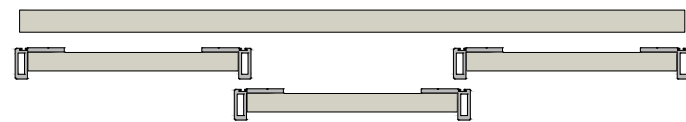

Sistema a tre ante
Three doors system

Hand 8

HAND 8 *

Spessore Pannello
Panel Thickness
18/26mm

Spazzolino Antipolvere
Dust Stopper
B: 7mm - H: variabile

Sistema a due ante
Two doors system

Sistema a tre ante
Three doors system