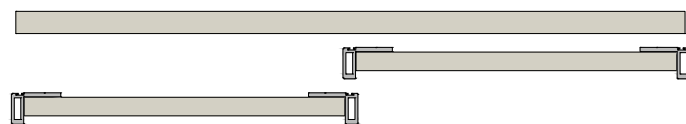

Sistema a tre ante
Three doors system

Hand 8

HAND 8 *

Spessore Pannello
Panel Thickness
18/26mm

Spazzolino Antipolvere
Dust Stopper
B: 7mm - H: variabile

Sistema a due ante
Two doors system

Sistema a tre ante
Three doors system