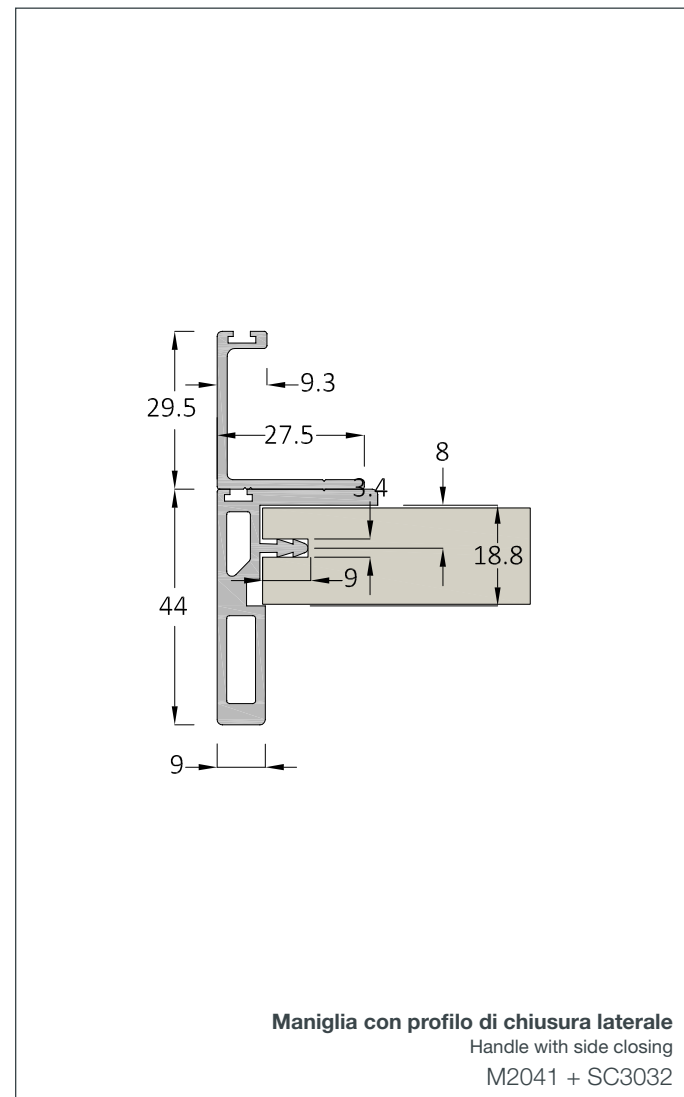

Hand 10

HAND 10 *

Spessore Pannello
Panel Thickness
18mm

Spazzolino Antipolvere
Dust Stopper
B: 7mm - H: variabile

Sistema a due ante
Two doors system

Sistema a tre ante
Three doors system

HAND 11 *
Spessore Pannello Panel Thickness 18mm
Spazzolino Antipolvere Dust Stopper B: 7mm - H: variabile