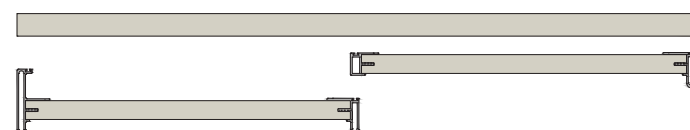

Hand

PROFILI MANIGLIE PER ANTE ARMADIO

HANDLE PROFILE FOR DOORS

Hand 1

HAND 1 *

Spessore Pannello Panel Thickness
18mm

Spazzolino Antipolvere Dust Stopper
B: 5mm - H: variabile

Sistema a due ante
Two doors system