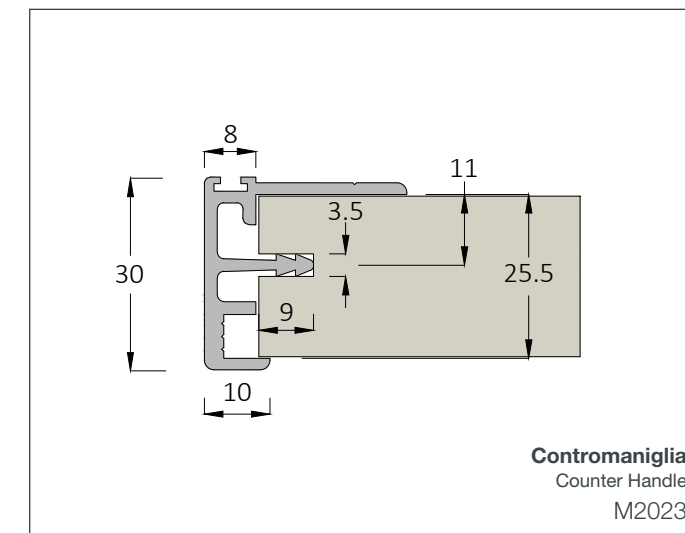

Sistema a tre ante
Three doors system

Hand 2

HAND 2 *

Spessore Pannello Panel Thickness
22/25mm

Spazzolino Antipolvere Dust Stopper
B: 5mm - H: variabile

Sistema a due ante
Two doors system

Sistema a tre ante
Three doors system

Hand 3

HAND 3 *

Spessore Pannello Panel Thickness
18mm

Spazzolino Antipolvere Dust Stopper
B: 7mm - H: variabile

Sistema a due ante
Two doors system

Sistema a tre ante
Three doors system

Hand 4

HAND 4 *