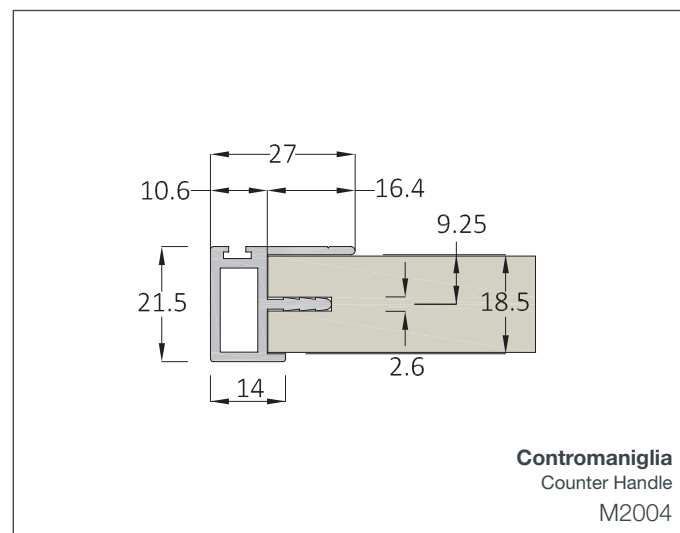

Hand

PROFILI MANIGLIE PER ANTE ARMADIO

HANDLE PROFILE FOR DOORS

Hand 1

HAND 1 *

Spessore Pannello Panel Thickness
18mm

Spazzolino Antipolvere Dust Stopper
B: 5mm - H: variabile

Sistema a due ante
Two doors system