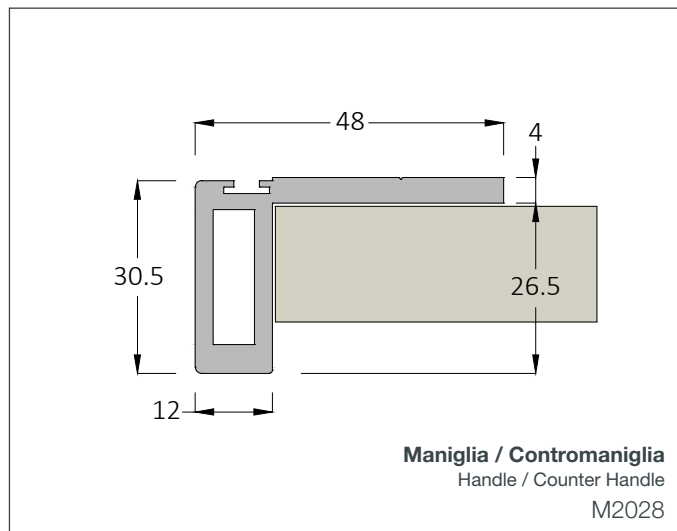

Hand 8

HAND 8 *

Spessore Pannello
Panel Thickness
18/26mm

Spazzolino Antipolvere
Dust Stopper
B: 7mm - H: variabile

Sistema a due ante
Two doors system

Sistema a tre ante
Three doors system