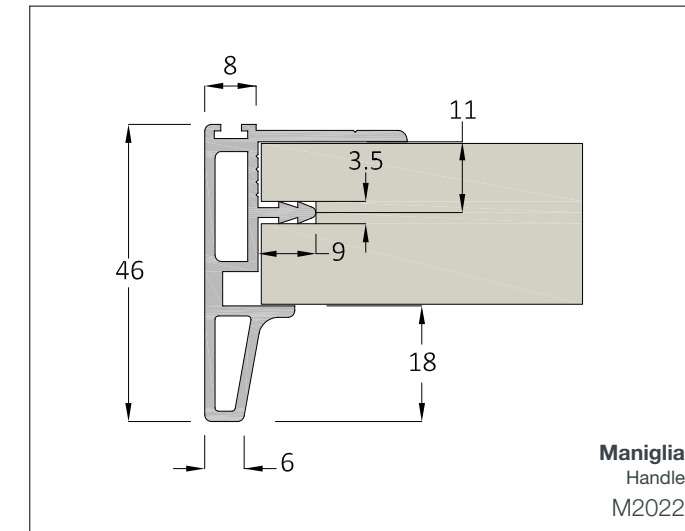

Sistema a tre ante
Three doors system

Hand 2

HAND 2 *

Spessore Pannello Panel Thickness
22/25mm

Spazzolino Antipolvere Dust Stopper
B: 5mm - H: variabile

Sistema a due ante
Two doors system

Sistema a tre ante
Three doors system

Hand 3

HAND 3 *

Spessore Pannello Panel Thickness
18mm

Spazzolino Antipolvere Dust Stopper
B: 7mm - H: variabile

Sistema a due ante
Two doors system

Sistema a tre ante
Three doors system

Hand 4

HAND 4 *