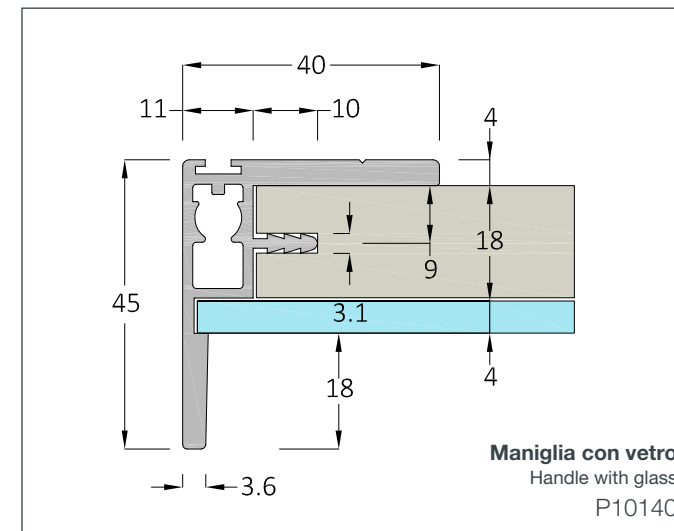

HAND 13 *
Spessore Pannello Panel Thickness 18/22mm
Spazzolino Antipolvere Dust Stopper B: 7mm - H: variabile

Sistema a due ante
Two doors system

Sistema a tre ante
Three doors system