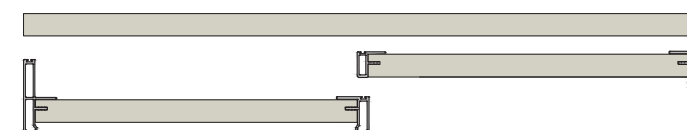

Sistema a tre ante
Three doors system

Hand 2

HAND 2 *

Spessore Pannello Panel Thickness
22/25mm

Spazzolino Antipolvere Dust Stopper
B: 5mm - H: variabile

Sistema a due ante
Two doors system

Sistema a tre ante
Three doors system