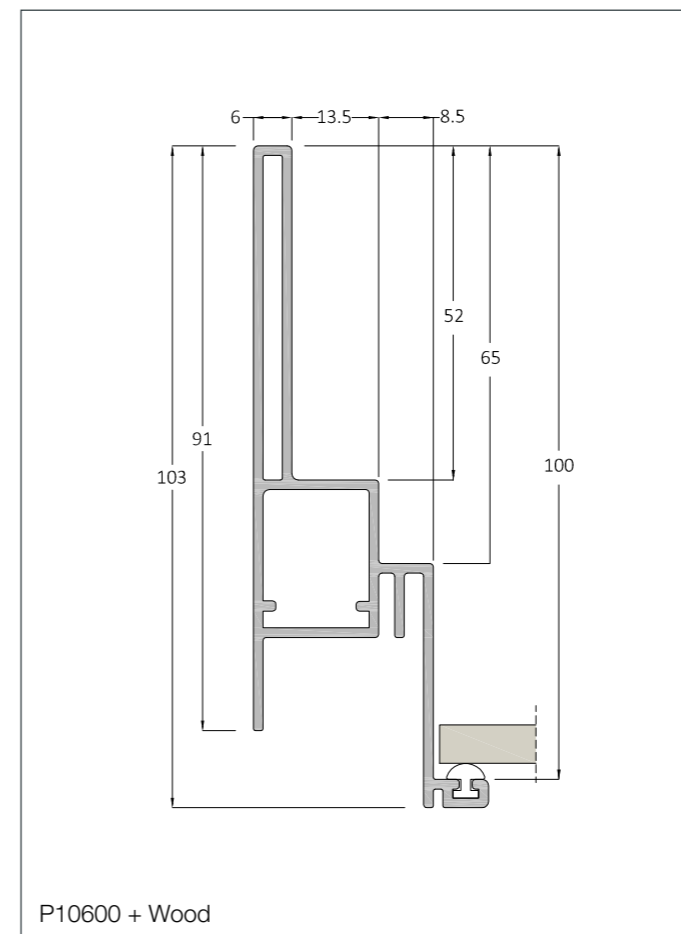

Accessories

ACCESSORI PER ARMADIO

WARDROBES ACCESSORIES

MixBox 45

(*)Disponibili a misura cliente / Available custom size

MixBox 100

(*)Disponibili a misura cliente / Available custom size

MixBox 200

(*)Disponibili a misura cliente / Available custom size

Lumix

Mensola luminosa
Luminous shelf

Square

Spalla passante
Wardrobe structure

Profilo Anteriore Spalla
Front Profile
P10503

Traverso superiore e inferiore spalla
Top and Bottom Horizontal Profile
P10504

Profilo Posteriore Spalla
Back Profile
P10502

Traverso intermedio spalla
Intermediate Horizontal Profile
P10501

Square

MIXAL