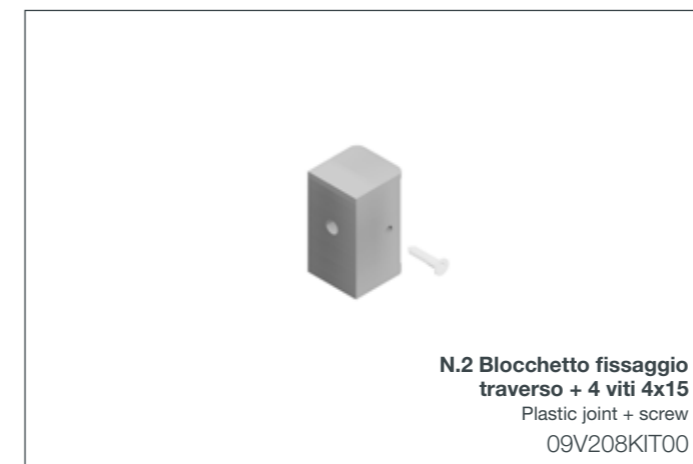

(*)Disponibili a misura cliente / Available custom size

Lumix

Mensola luminosa
Luminous shelf

Square

Spalla passante
Wardrobe structure

Profilo Anteriore Spalla
Front Profile
P10503

Traverso superiore e inferiore spalla
Top and Bottom Horizontal Profile
P10504

Profilo Posteriore Spalla
Back Profile
P10502

Traverso intermedio spalla
Intermediate Horizontal Profile
P10501

Square

MIXAL