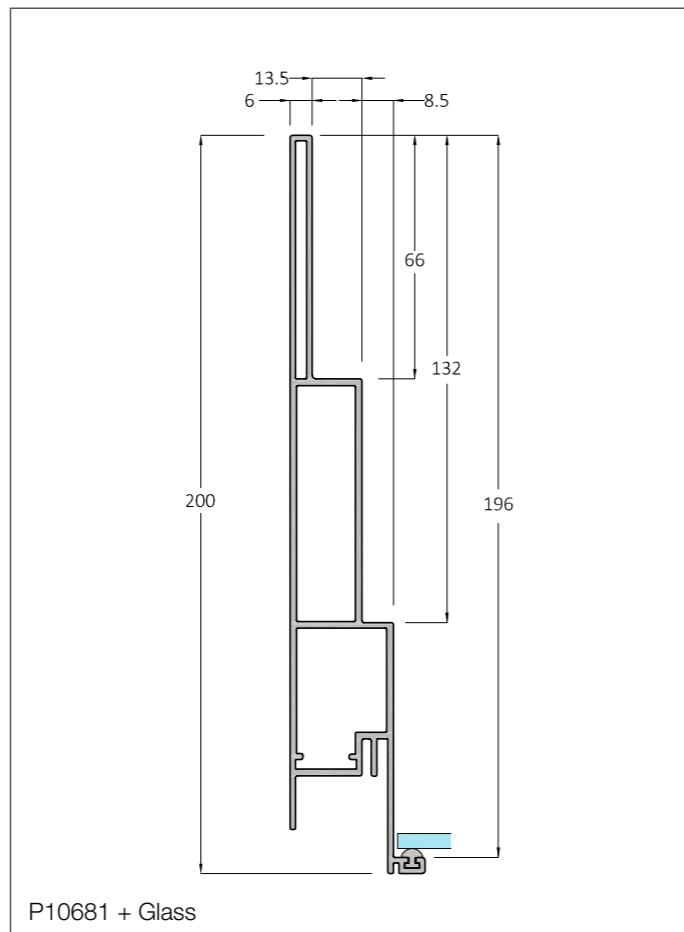

Accessories

ACCESSORI PER ARMADIO

WARDROBES ACCESSORIES

MixBox 45

(*)Disponibili a misura cliente / Available custom size

MixBox 100

(*)Disponibili a misura cliente / Available custom size

MixBox 200

(*)Disponibili a misura cliente / Available custom size

Lumix

Mensola luminosa
Luminous shelf

Square

Spalla passante
Wardrobe structure

Profilo Anteriore Spalla
Front Profile
P10503

Traverso superiore e inferiore spalla
Top and Bottom Horizontal Profile
P10504

Profilo Posteriore Spalla
Back Profile
P10502

Traverso intermedio spalla
Intermediate Horizontal Profile
P10501

Square

MIXAL