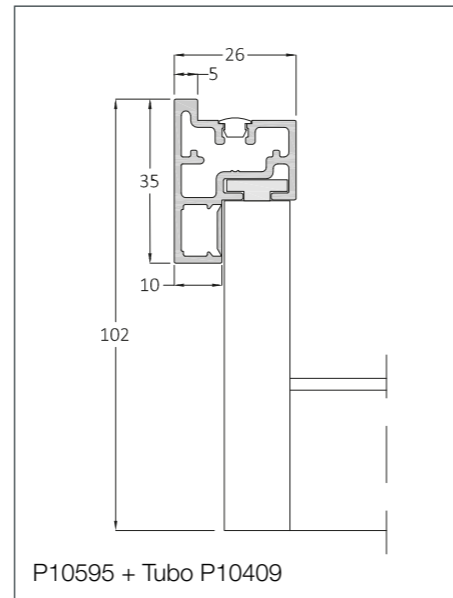

Accessories

ACCESSORI PER ARMADIO

WARDROBES ACCESSORIES

MixBox 45

(*)Disponibili a misura cliente / Available custom size

MixBox 100

(*)Disponibili a misura cliente / Available custom size

MixBox 200

(*)Disponibili a misura cliente / Available custom size

Lumix

Mensola luminosa
Luminous shelf

Square

Spalla passante
Wardrobe structure

Profilo Anteriore Spalla
Front Profile
P10503

Traverso superiore e inferiore spalla
Top and Bottom Horizontal Profile
P10504

Profilo Posteriore Spalla
Back Profile
P10502

Traverso intermedio spalla
Intermediate Horizontal Profile
P10501

Square

MIXAL