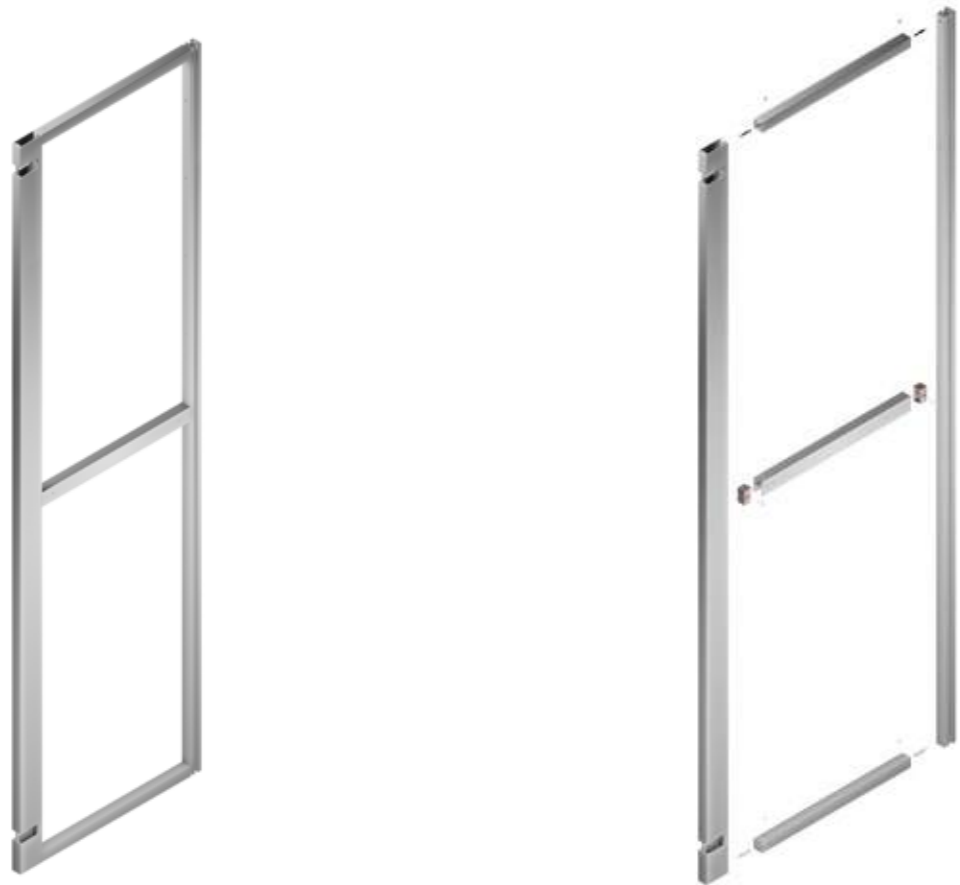

(*)Disponibili a misura cliente / Available custom size

Lumix

Mensola luminosa
Luminous shelf

Square

Spalla passante
Wardrobe structure

Profilo Anteriore Spalla
Front Profile
P10503

Traverso superiore e inferiore spalla
Top and Bottom Horizontal Profile
P10504

Profilo Posteriore Spalla
Back Profile
P10502

Traverso intermedio spalla
Intermediate Horizontal Profile
P10501

Square

MIXAL