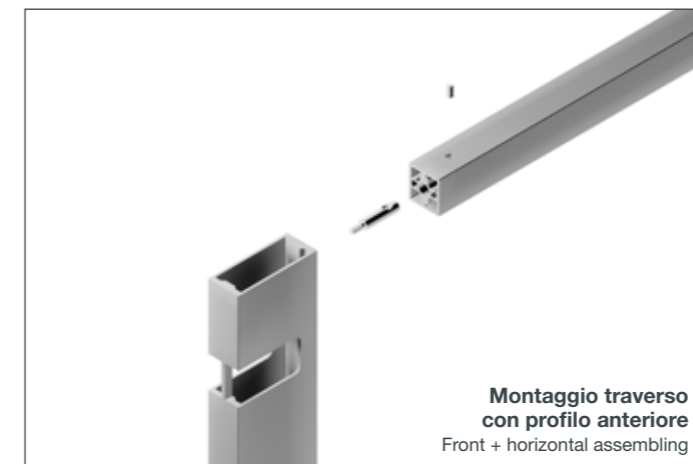

(*)Disponibili a misura cliente / Available custom size

Lumix

Mensola luminosa
Luminous shelf

Square

Spalla passante
Wardrobe structure

Profilo Anteriore Spalla
Front Profile
P10503

Traverso superiore e inferiore spalla
Top and Bottom Horizontal Profile
P10504

Profilo Posteriore Spalla
Back Profile
P10502

Traverso intermedio spalla
Intermediate Horizontal Profile
P10501

Square

MIXAL