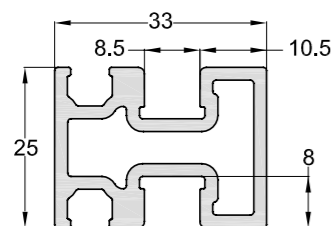

(*)Disponibili a misura cliente / Available custom size

Lumix

Mensola luminosa
Luminous shelf

Square

Spalla passante
Wardrobe structure

Profilo Anteriore Spalla
Front Profile
P10503

Traverso superiore e inferiore spalla
Top and Bottom Horizontal Profile
P10504

Profilo Posteriore Spalla
Back Profile
P10502

Traverso intermedio spalla
Intermediate Horizontal Profile
P10501

Square

MIXAL