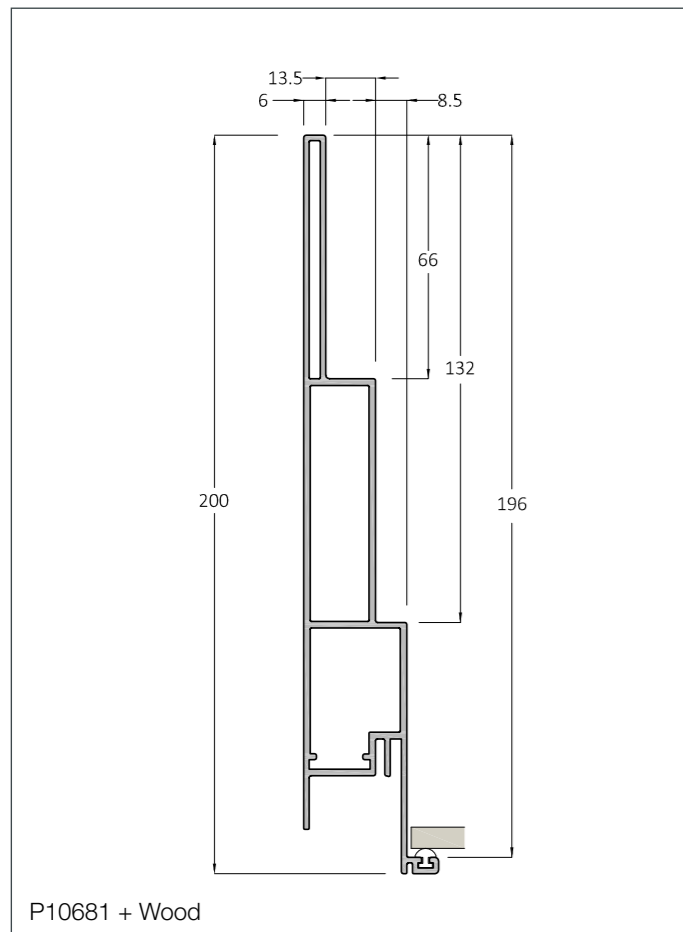

Accessories

ACCESSORI PER ARMADIO

WARDROBES ACCESSORIES

MixBox 45

(*)Disponibili a misura cliente / Available custom size

MixBox 100

(*)Disponibili a misura cliente / Available custom size

MixBox 200

(*)Disponibili a misura cliente / Available custom size

Lumix

Mensola luminosa
Luminous shelf

Square

Spalla passante
Wardrobe structure

Profilo Anteriore Spalla
Front Profile
P10503

Traverso superiore e inferiore spalla
Top and Bottom Horizontal Profile
P10504

Profilo Posteriore Spalla
Back Profile
P10502

Traverso intermedio spalla
Intermediate Horizontal Profile
P10501

Square

MIXAL