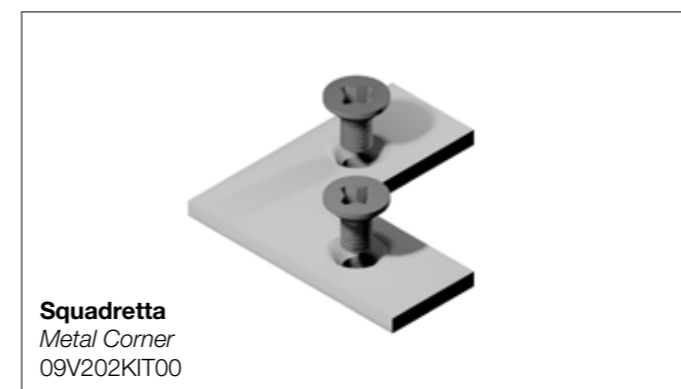

Accessories

ACCESSORI PER ARMADIO

WARDROBES ACCESSORIES

MixBox 45

(*)Disponibili a misura cliente / Available custom size

MixBox 100

(*)Disponibili a misura cliente / Available custom size

MixBox 200

(*)Disponibili a misura cliente / Available custom size

Lumix

Mensola luminosa
Luminous shelf

Square

Spalla passante
Wardrobe structure

Profilo Anteriore Spalla
Front Profile
P10503

Traverso superiore e inferiore spalla
Top and Bottom Horizontal Profile
P10504