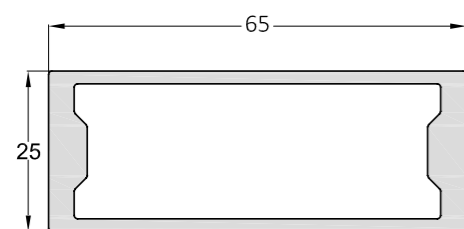

(*)Disponibili a misura cliente / Available custom size

Lumix

Mensola luminosa
Luminous shelf

Square

Spalla passante
Wardrobe structure

Profilo Anteriore Spalla
Front Profile
P10503

Traverso superiore e inferiore spalla
Top and Bottom Horizontal Profile
P10504

Profilo Posteriore Spalla
Back Profile
P10502

Traverso intermedio spalla
Intermediate Horizontal Profile
P10501

Square

MIXAL