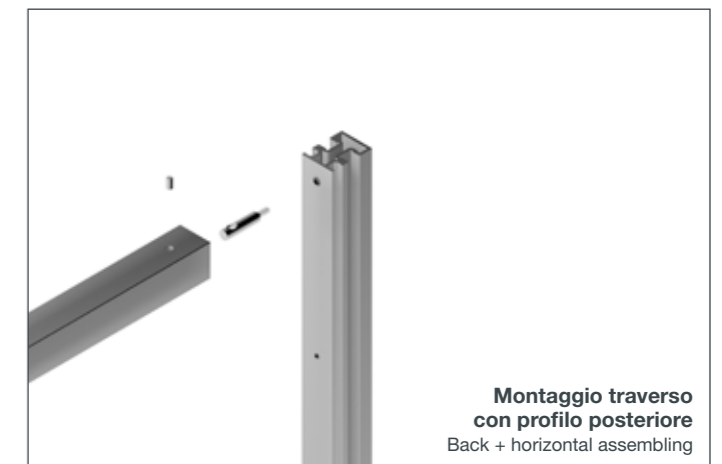

(*)Disponibili a misura cliente / Available custom size

Lumix

Mensola luminosa
Luminous shelf

Square

Spalla passante
Wardrobe structure

Profilo Anteriore Spalla
Front Profile
P10503

Traverso superiore e inferiore spalla
Top and Bottom Horizontal Profile
P10504

Profilo Posteriore Spalla
Back Profile
P10502

Traverso intermedio spalla
Intermediate Horizontal Profile
P10501

Square

MIXAL