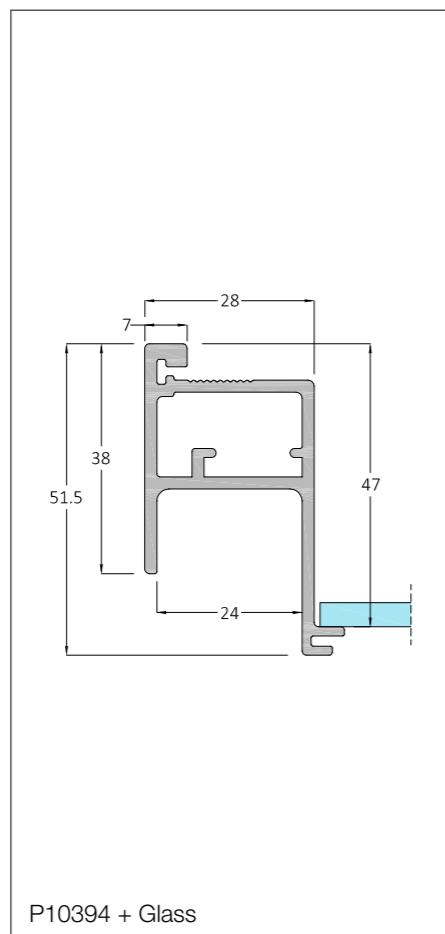

Accessories

ACCESSORI PER ARMADIO

WARDROBES ACCESSORIES

MixBox 45

(*)Disponibili a misura cliente / Available custom size

MixBox 100

(*)Disponibili a misura cliente / Available custom size

MixBox 200

(*)Disponibili a misura cliente / Available custom size

Lumix

Mensola luminosa
Luminous shelf

Square

Spalla passante
Wardrobe structure

Profilo Anteriore Spalla
Front Profile
P10503

Traverso superiore e inferiore spalla
Top and Bottom Horizontal Profile
P10504

Profilo Posteriore Spalla
Back Profile
P10502

Traverso intermedio spalla
Intermediate Horizontal Profile
P10501

Square

MIXAL