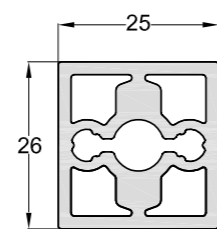

(*)Disponibili a misura cliente / Available custom size

Lumix

Mensola luminosa
Luminous shelf

Square

Spalla passante
Wardrobe structure

Profilo Anteriore Spalla
Front Profile
P10503

Traverso superiore e inferiore spalla
Top and Bottom Horizontal Profile
P10504

Profilo Posteriore Spalla
Back Profile
P10502

Traverso intermedio spalla
Intermediate Horizontal Profile
P10501

Square

MIXAL