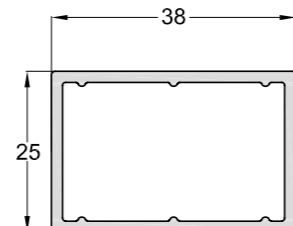

(*)Disponibili a misura cliente / Available custom size

Lumix

Mensola luminosa
Luminous shelf

Square

Spalla passante
Wardrobe structure

Profilo Anteriore Spalla
Front Profile
P10503

Traverso superiore e inferiore spalla
Top and Bottom Horizontal Profile
P10504

Profilo Posteriore Spalla
Back Profile
P10502

Traverso intermedio spalla
Intermediate Horizontal Profile
P10501

Square

MIXAL