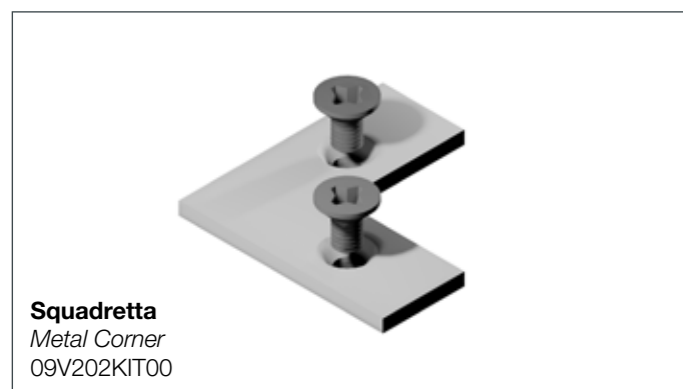

Accessories

ACCESSORI PER ARMADIO

WARDROBES ACCESSORIES

MixBox 45

(*)Disponibili a misura cliente / Available custom size

MixBox 100

(*)Disponibili a misura cliente / Available custom size

MixBox 200

(*)Disponibili a misura cliente / Available custom size

Lumix

Mensola luminosa
Luminous shelf

Square

Spalla passante
Wardrobe structure

Profilo Anteriore Spalla
Front Profile
P10503

Traverso superiore e inferiore spalla
Top and Bottom Horizontal Profile
P10504