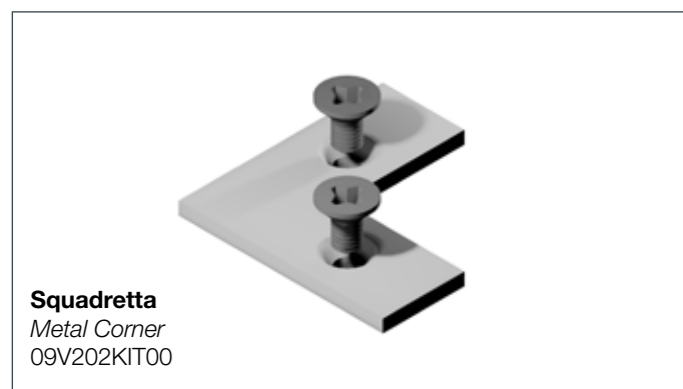

Accessories

ACCESSORI PER ARMADIO

WARDROBES ACCESSORIES

MixBox 45

(*)Disponibili a misura cliente / Available custom size

MixBox 100

(*)Disponibili a misura cliente / Available custom size

MixBox 200

(*)Disponibili a misura cliente / Available custom size

Lumix

Mensola luminosa
Luminous shelf

Square

Spalla passante
Wardrobe structure

Profilo Anteriore Spalla
Front Profile
P10503

Traverso superiore e inferiore spalla
Top and Bottom Horizontal Profile
P10504