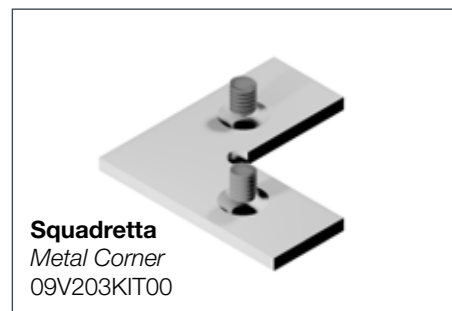

(*)Disponibili a misura cliente / Available custom size

Lumix

Mensola luminosa
Luminous shelf

Square

Spalla passante
Wardrobe structure

Profilo Anteriore Spalla
Front Profile
P10503

Traverso superiore e inferiore spalla
Top and Bottom Horizontal Profile
P10504