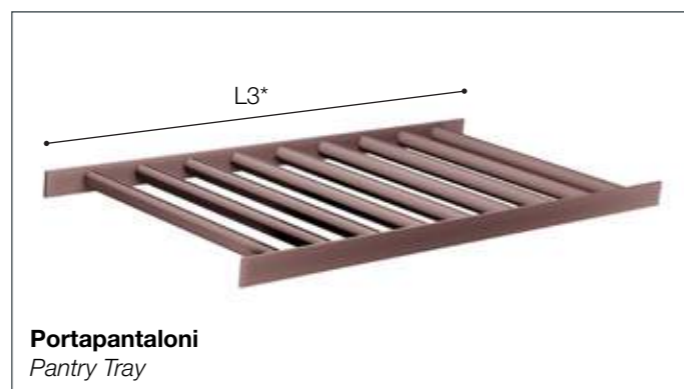

Accessories

ACCESSORI PER ARMADIO

WARDROBES ACCESSORIES

MixBox 45

(*)Disponibili a misura cliente / Available custom size

MixBox 100

(*)Disponibili a misura cliente / Available custom size

MixBox 200

(*)Disponibili a misura cliente / Available custom size

Lumix

Mensola luminosa
Luminous shelf

Square

Spalla passante
Wardrobe structure

Profilo Anteriore Spalla
Front Profile
P10503

Traverso superiore e inferiore spalla
Top and Bottom Horizontal Profile
P10504