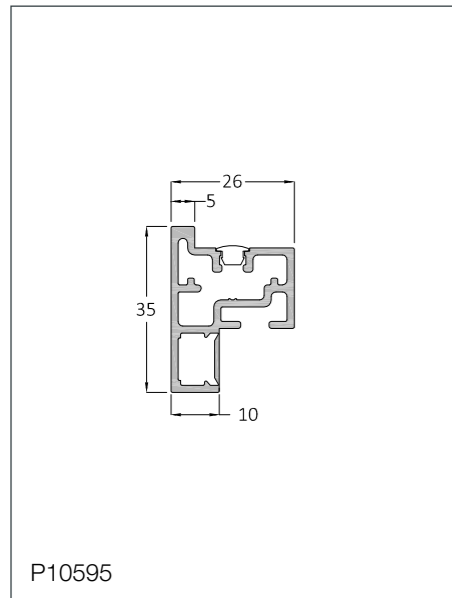

Accessories

ACCESSORI PER ARMADIO

WARDROBES ACCESSORIES

MixBox 45

(*)Disponibili a misura cliente / Available custom size

MixBox 100

(*)Disponibili a misura cliente / Available custom size

MixBox 200

(*)Disponibili a misura cliente / Available custom size

Lumix

Mensola luminosa
Luminous shelf

Square

Spalla passante
Wardrobe structure

Profilo Anteriore Spalla
Front Profile
P10503

Traverso superiore e inferiore spalla
Top and Bottom Horizontal Profile
P10504