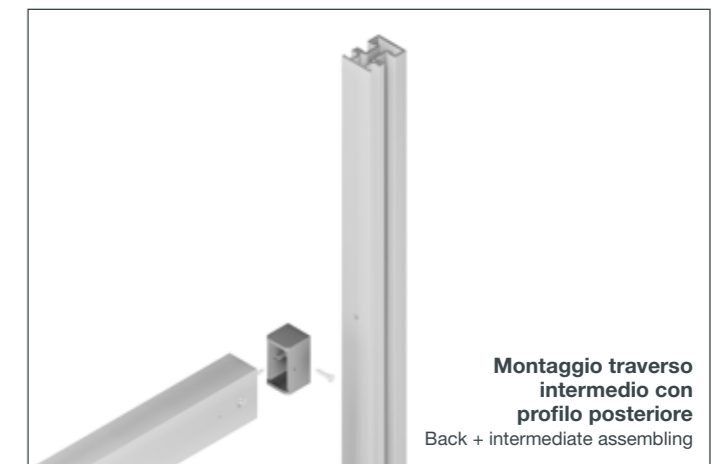

(*)Disponibili a misura cliente / Available custom size

Lumix

Mensola luminosa
Luminous shelf

Square

Spalla passante
Wardrobe structure

Profilo Anteriore Spalla
Front Profile
P10503

Traverso superiore e inferiore spalla
Top and Bottom Horizontal Profile
P10504

Profilo Posteriore Spalla
Back Profile
P10502

Traverso intermedio spalla
Intermediate Horizontal Profile
P10501

Square

MIXAL