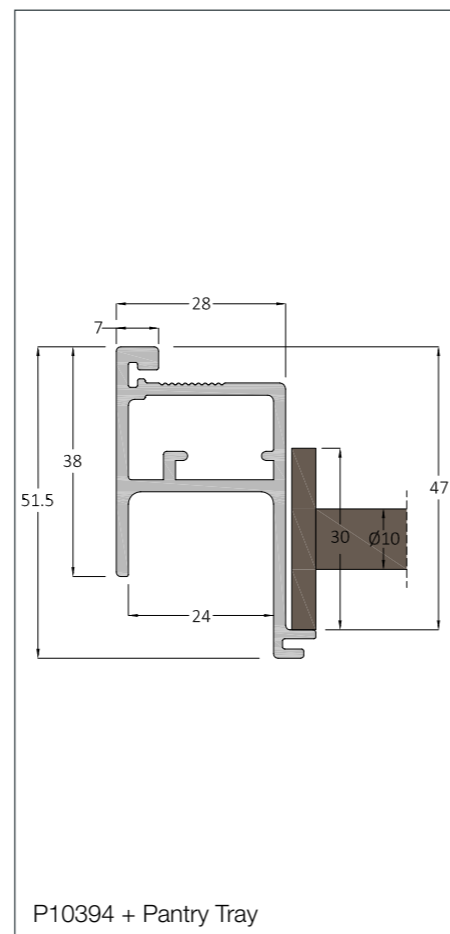

Accessories

ACCESSORI PER ARMADIO

WARDROBES ACCESSORIES

MixBox 45

(*)Disponibili a misura cliente / Available custom size

MixBox 100

(*)Disponibili a misura cliente / Available custom size

MixBox 200

(*)Disponibili a misura cliente / Available custom size

Lumix

Mensola luminosa
Luminous shelf

Square

Spalla passante
Wardrobe structure

Profilo Anteriore Spalla
Front Profile
P10503

Traverso superiore e inferiore spalla
Top and Bottom Horizontal Profile
P10504

Profilo Posteriore Spalla
Back Profile
P10502

Traverso intermedio spalla
Intermediate Horizontal Profile
P10501

Square

MIXAL