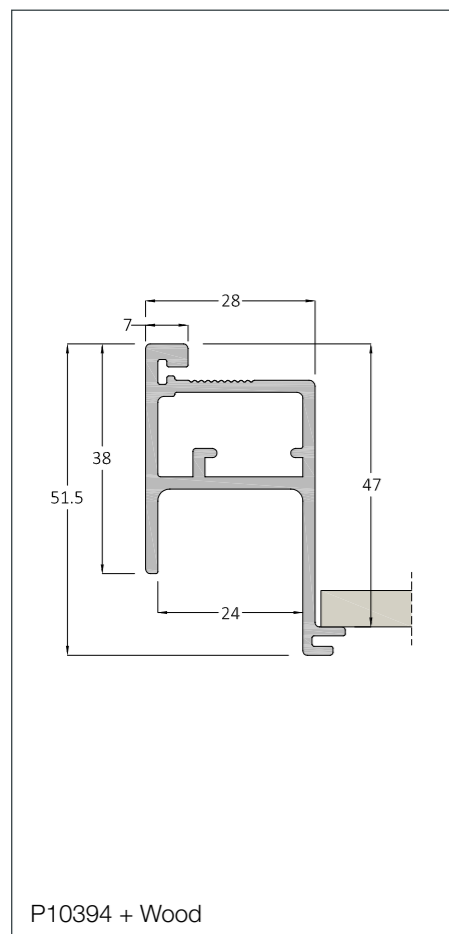

Accessories

ACCESSORI PER ARMADIO

WARDROBES ACCESSORIES

MixBox 45

(*)Disponibili a misura cliente / Available custom size

MixBox 100

(*)Disponibili a misura cliente / Available custom size

MixBox 200

(*)Disponibili a misura cliente / Available custom size

Lumix

Mensola luminosa
Luminous shelf

Square

Spalla passante
Wardrobe structure

Profilo Anteriore Spalla
Front Profile
P10503

Traverso superiore e inferiore spalla
Top and Bottom Horizontal Profile
P10504

Profilo Posteriore Spalla
Back Profile
P10502

Traverso intermedio spalla
Intermediate Horizontal Profile
P10501

Square

MIXAL