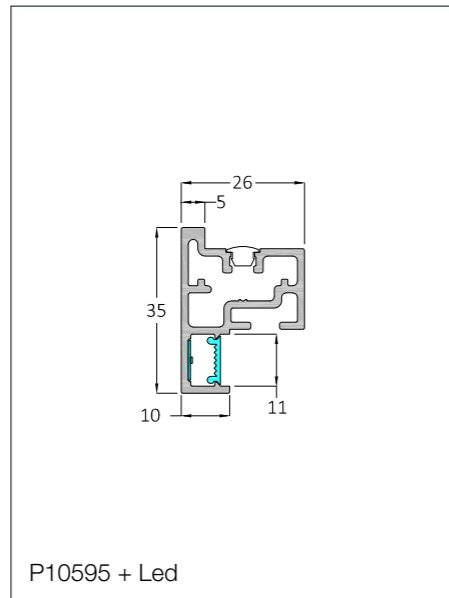

Accessories

ACCESSORI PER ARMADIO

WARDROBES ACCESSORIES

MixBox 45

(*)Disponibili a misura cliente / Available custom size

MixBox 100

(*)Disponibili a misura cliente / Available custom size

MixBox 200

(*)Disponibili a misura cliente / Available custom size

Lumix

Mensola luminosa
Luminous shelf

Square

Spalla passante
Wardrobe structure

Profilo Anteriore Spalla
Front Profile
P10503

Traverso superiore e inferiore spalla
Top and Bottom Horizontal Profile
P10504