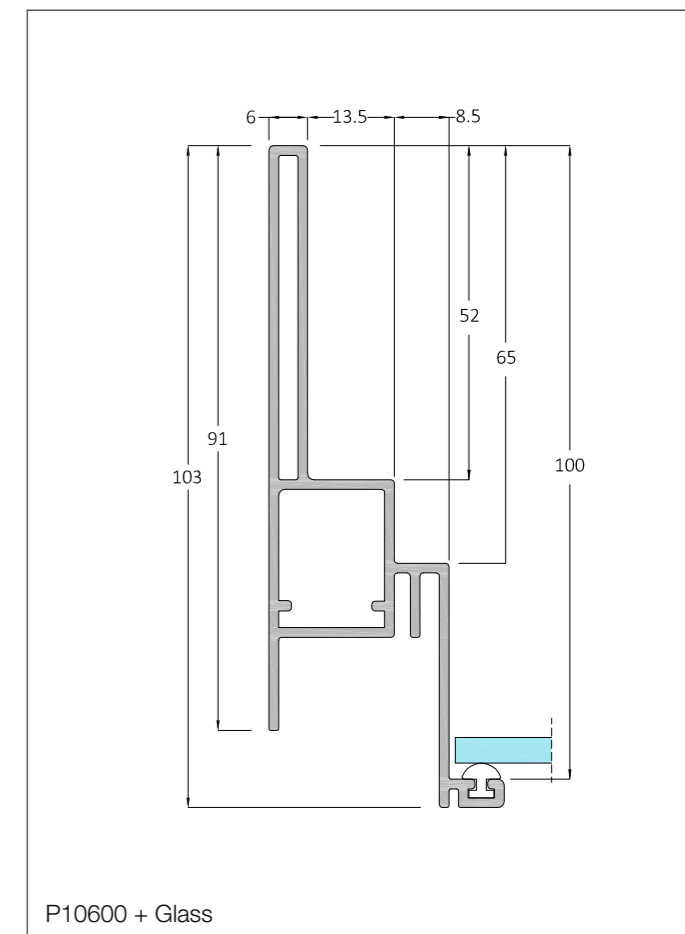

Accessories

ACCESSORI PER ARMADIO

WARDROBES ACCESSORIES

MixBox 45

(*)Disponibili a misura cliente / Available custom size

MixBox 100

(*)Disponibili a misura cliente / Available custom size

MixBox 200

(*)Disponibili a misura cliente / Available custom size

Lumix

Mensola luminosa
Luminous shelf

Square

Spalla passante
Wardrobe structure

Profilo Anteriore Spalla
Front Profile
P10503

Traverso superiore e inferiore spalla
Top and Bottom Horizontal Profile
P10504

Profilo Posteriore Spalla
Back Profile
P10502

Traverso intermedio spalla
Intermediate Horizontal Profile
P10501

Square

MIXAL