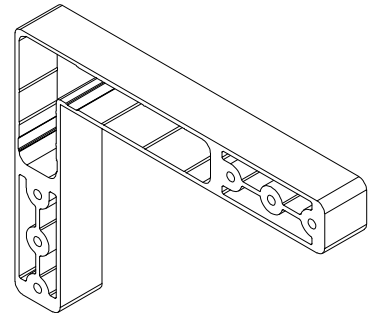

Glix Up

ANTE TELAIO

ALU FRAME

PROFILO MONTANTE / TRAVERSO
VERTICAL AND HORIZONTAL PROFILE
P10858

PROFILO MANIGLIA
HANDLE PROFILE
P10859

CERNIERA
HINGE

GIUNTO PER MONTANTE CERNIERA
HINGE PROFILE JOINT

GIUNTO PER MONTANTE MANIGLIA
HANDLE PROFILE JOINT