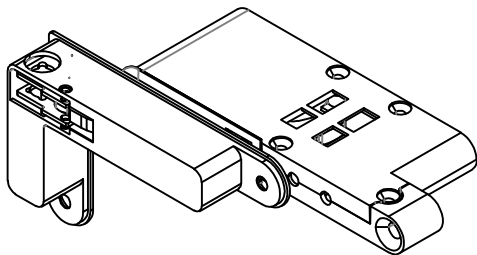

Glix Up

ANTE TELAIO

ALU FRAME

PROFILO MONTANTE / TRAVERSO
VERTICAL AND HORIZONTAL PROFILE
P10858

PROFILO MANIGLIA
HANDLE PROFILE
P10859

CERNIERA
HINGE

GIUNTO PER MONTANTE CERNIERA
HINGE PROFILE JOINT

GIUNTO PER MONTANTE MANIGLIA
HANDLE PROFILE JOINT