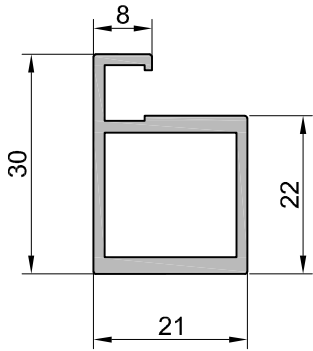

Glix Up

ANTE TELAIO

ALU FRAME

PROFILO MONTANTE / TRAVERSO
VERTICAL AND HORIZONTAL PROFILE
P10858

PROFILO MANIGLIA
HANDLE PROFILE
P10859

CERNIERA
HINGE

GIUNTO PER MONTANTE CERNIERA
HINGE PROFILE JOINT

GIUNTO PER MONTANTE MANIGLIA
HANDLE PROFILE JOINT