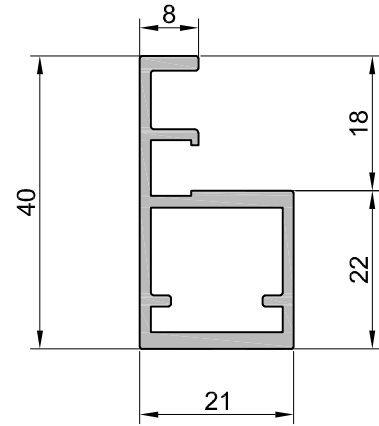

Glix Up

ANTE TELAIO

ALU FRAME

PROFILO MONTANTE / TRAVERSO
VERTICAL AND HORIZONTAL PROFILE
P10858

PROFILO MANIGLIA
HANDLE PROFILE
P10859

CERNIERA
HINGE

GIUNTO PER MONTANTE CERNIERA
HINGE PROFILE JOINT

GIUNTO PER MONTANTE MANIGLIA
HANDLE PROFILE JOINT