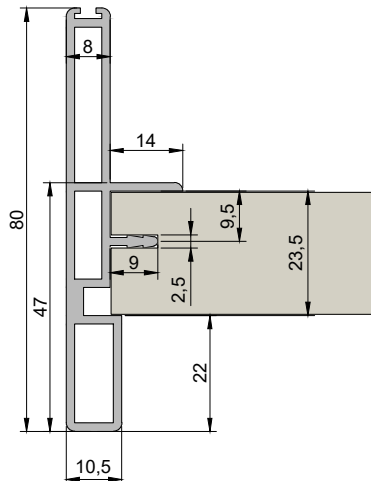

HAND4 - CONTROMANIGLIA
COUNTER HANDLE
M2023

HAND5 - MANIGLIA
HANDLE
M2024

HAND5 - MANIGLIA +
PROFILO DI CHIUSURA
HANDLE WITH SIDE CLOSING
M2024+SC3007

HAND5 - CONTROMANIGLIA
COUNTER HANDLE
M2023

HAND6 - MANIGLIA
HANDLE
M2026

HAND6 - MANIGLIA ALTA
HIGH HANDLE
M2025

HAND6 - CONTROMANIGLIA
Counter Handle
M2051

HAND8 - MANIGLIA / CONTROMANIGLIA
HANDLE / COUNTER HANDLE
M2028

HAND10 - MANIGLIA
HANDLE
M2030

HAND10 - MANIGLIA +
PROFILO DI CHIUSURA
HANDLE WITH SIDE CLOSING
M2030+SC3032