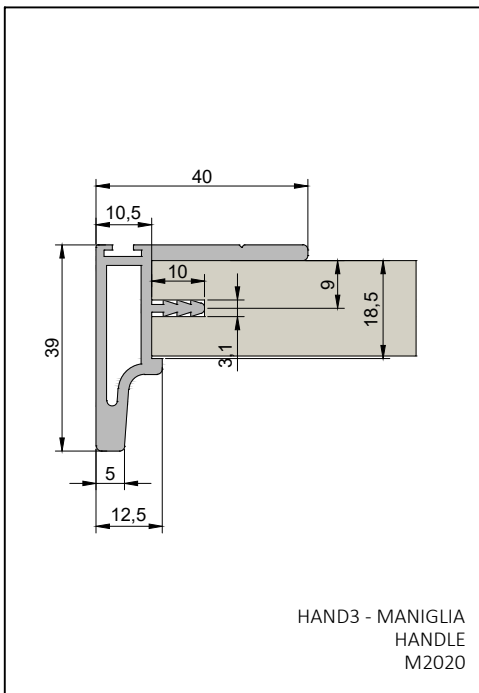

HAND1 - MANIGLIA
HANDLE
M2001

HAND1 - MANIGLIA ALTA
HIGH HANDLE
M2002

HAND1 - CONTROMANIGLIA
COUNTER HANDLE
M2004

HAND2 - MANIGLIA
HANDLE
M2018

HAND2 - MANIGLIA ALTA
HIGH HANDLE
M2017

HAND2 - Contromaniglia
Counter Handle
M2005

HAND2 - CONTROMANIGLIA
COUNTER HANDLE
M2019

HAND3 - MANIGLIA
HANDLE
M2020

HAND3 - MANIGLIA ALTA
HIGH HANDLE
M2040

HAND3 - CONTROMANIGLIA
COUNTER HANDLE
M2021

HAND4 - MANIGLIA
HANDLE
M2022

HAND4 - MANIGLIA +
PROFILO DI CHIUSURA
HANDLE WITH SIDE CLOSING
M2022+SC3007