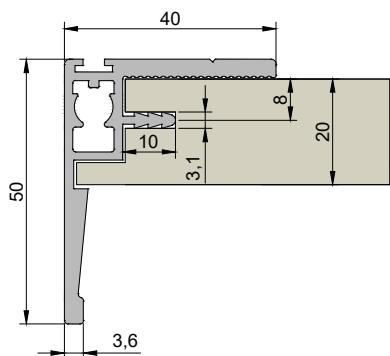

HAND14 - MANIGLIA
HANDLE
P10316