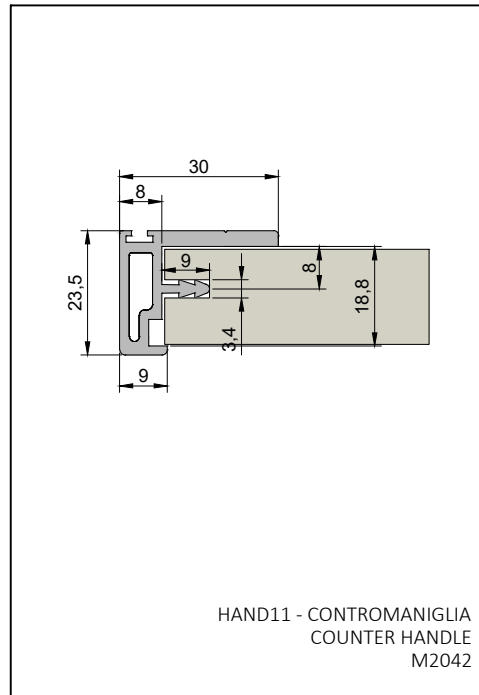

HAND11 - MANIGLIA +
PROFILO DI CHIUSURA
HANDLE WITH SIDE CLOSING
M2041+SC3032

HAND11 - CONTROMANIGLIA
COUNTER HANDLE
M2042