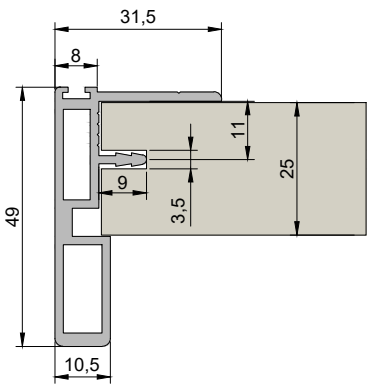

HAND5 - MANIGLIA
HANDLE
M2024