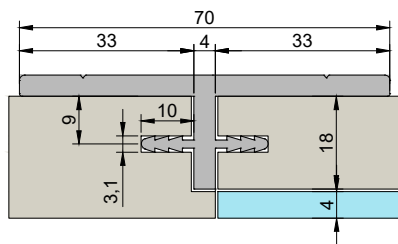

HAND10 - CONTROMANIGLIA
COUNTER HANDLE
M2021

HAND11 - MANIGLIA
HANDLE
M2041

HAND11 - MANIGLIA +
PROFILO DI CHIUSURA
HANDLE WITH SIDE CLOSING
M2041+SC3032

HAND11 - CONTROMANIGLIA
COUNTER HANDLE
M2042

HAND13 - MANIGLIA CON VETRO
HANDLE WITH GLASS
P10140

HAND13 - GIUNZIONE PANNELLI
VERTICALI / ORIZZONTALI
VERTICAL / HORIZONTAL PANELS JOINT
P10141

HAND13 - CONTROMANIGLIA
COUNTER HANDLE
P10143

HAND14 - MANIGLIA
HANDLE
P10316

HAND14 - CONTROMANIGLIA
COUNTER HANDLE
P10317