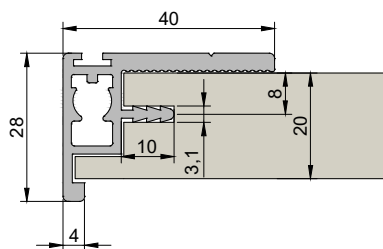

HAND14 - CONTROMANIGLIA
COUNTER HANDLE
P10317