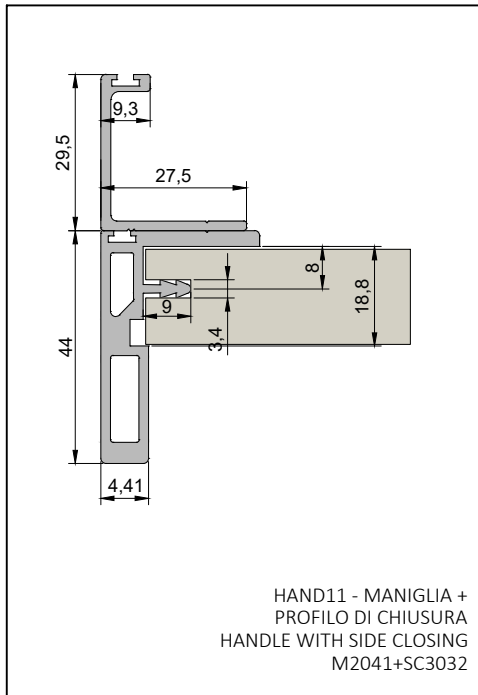

HAND11 - MANIGLIA
HANDLE
M2041

HAND11 - MANIGLIA +
PROFILO DI CHIUSURA
HANDLE WITH SIDE CLOSING
M2041+SC3032