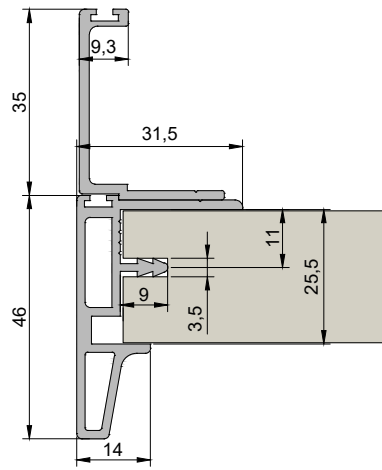

HAND2 - CONTROMANIGLIA
COUNTER HANDLE
M2019

HAND3 - MANIGLIA
HANDLE
M2020

HAND3 - MANIGLIA ALTA
HIGH HANDLE
M2040

HAND3 - CONTROMANIGLIA
COUNTER HANDLE
M2021

HAND4 - MANIGLIA
HANDLE
M2022

HAND4 - MANIGLIA +
PROFILO DI CHIUSURA
HANDLE WITH SIDE CLOSING
M2022+SC3007