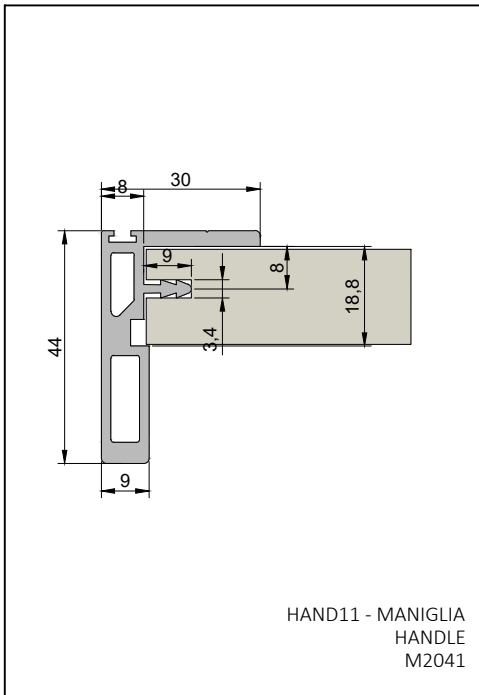

HAND10 - MANIGLIA
HANDLE
M2030

HAND11 - MANIGLIA
HANDLE
M2041