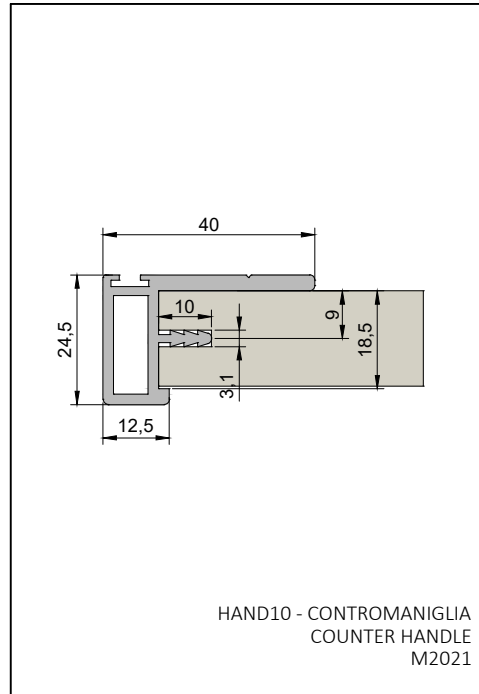

HAND6 - MANIGLIA ALTA
HIGH HANDLE
M2025

HAND6 - CONTROMANIGLIA
Counter Handle
M2051

HAND8 - MANIGLIA / CONTROMANIGLIA
HANDLE / COUNTER HANDLE
M2028

HAND10 - MANIGLIA
HANDLE
M2030

HAND10 - MANIGLIA +
PROFILO DI CHIUSURA
HANDLE WITH SIDE CLOSING
M2030+SC3032