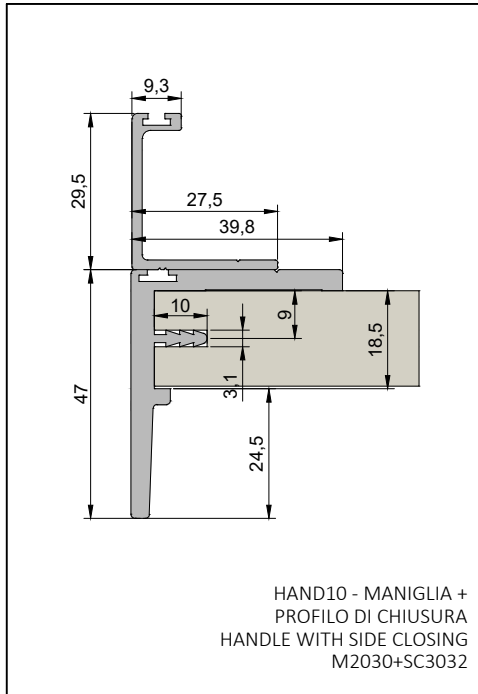

HAND6 - MANIGLIA ALTA
HIGH HANDLE
M2025

HAND6 - CONTROMANIGLIA
Counter Handle
M2051

HAND8 - MANIGLIA / CONTROMANIGLIA
HANDLE / COUNTER HANDLE
M2028

HAND10 - MANIGLIA
HANDLE
M2030

HAND10 - MANIGLIA +
PROFILO DI CHIUSURA
HANDLE WITH SIDE CLOSING
M2030+SC3032