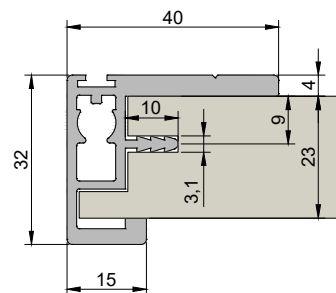

HAND13 - CONTROMANIGLIA
COUNTER HANDLE
P10143