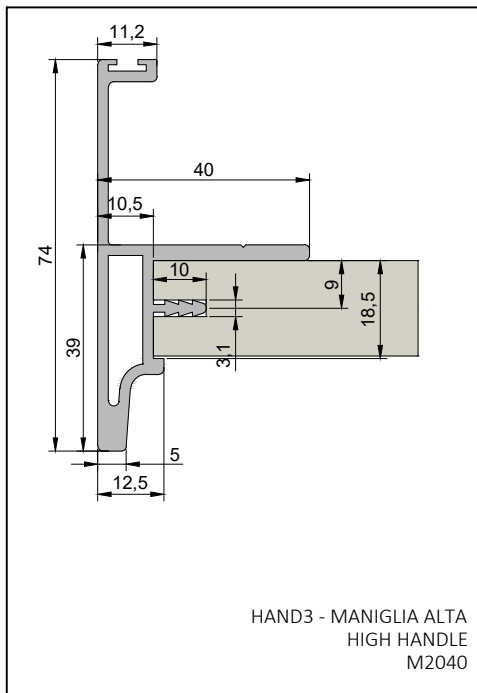

HAND1 - MANIGLIA
HANDLE
M2001

HAND1 - MANIGLIA ALTA
HIGH HANDLE
M2002

HAND1 - CONTROMANIGLIA
COUNTER HANDLE
M2004

HAND2 - MANIGLIA
HANDLE
M2018

HAND2 - MANIGLIA ALTA
HIGH HANDLE
M2017

HAND2 - Contromaniglia
Counter Handle
M2005

HAND2 - CONTROMANIGLIA
COUNTER HANDLE
M2019

HAND3 - MANIGLIA
HANDLE
M2020

HAND3 - MANIGLIA ALTA
HIGH HANDLE
M2040

HAND3 - CONTROMANIGLIA
COUNTER HANDLE
M2021

HAND4 - MANIGLIA
HANDLE
M2022

HAND4 - MANIGLIA +
PROFILO DI CHIUSURA
HANDLE WITH SIDE CLOSING
M2022+SC3007