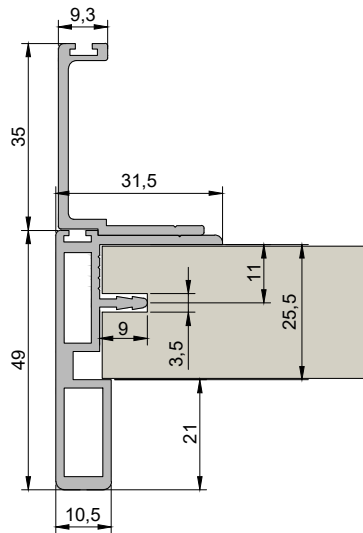

HAND5 - MANIGLIA +
PROFILO DI CHIUSURA
HANDLE WITH SIDE CLOSING
M2024+SC3007