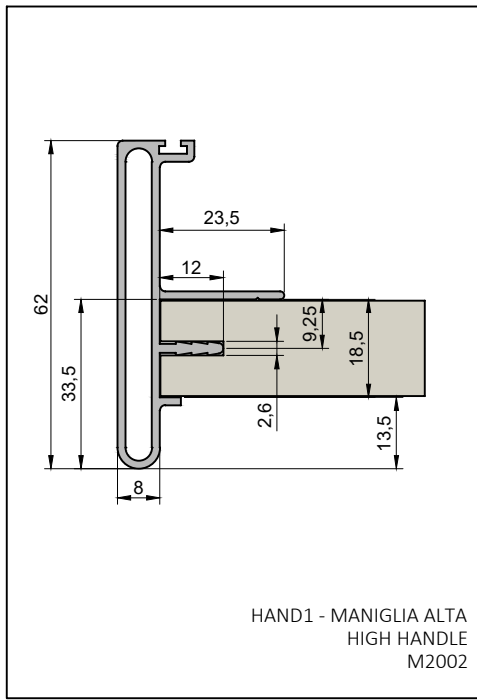

Hand

PROFILI MANIGLIE PER ANTE ARMADIO

HANDLE PROFILE FOR DOORS

Per i profili presenti a catalogo richiedere disponibilità, lunghezze, finiture a magazzino. For profiles in the catalog request availability, lengths, finishes in stock

HAND1 - MANIGLIA
HANDLE
M2001

HAND1 - MANIGLIA ALTA
HIGH HANDLE
M2002

HAND1 - CONTROMANIGLIA
COUNTER HANDLE
M2004

HAND2 - MANIGLIA
HANDLE
M2018

HAND2 - MANIGLIA ALTA
HIGH HANDLE
M2017

HAND2 - Contromaniglia
Counter Handle
M2005

HAND2 - CONTROMANIGLIA
COUNTER HANDLE
M2019

HAND3 - MANIGLIA
HANDLE
M2020

HAND3 - MANIGLIA ALTA
HIGH HANDLE
M2040

HAND3 - CONTROMANIGLIA
COUNTER HANDLE
M2021

HAND4 - MANIGLIA
HANDLE
M2022

HAND4 - MANIGLIA +
PROFILO DI CHIUSURA
HANDLE WITH SIDE CLOSING
M2022+SC3007