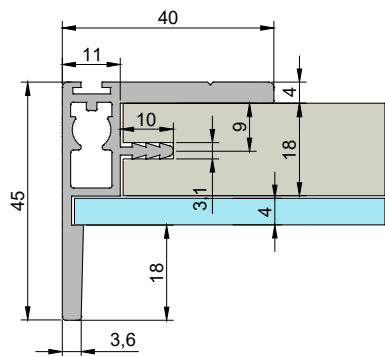

HAND10 - CONTROMANIGLIA
COUNTER HANDLE
M2021

HAND11 - MANIGLIA
HANDLE
M2041

HAND11 - MANIGLIA +
PROFILO DI CHIUSURA
HANDLE WITH SIDE CLOSING
M2041+SC3032

HAND11 - CONTROMANIGLIA
COUNTER HANDLE
M2042

HAND13 - MANIGLIA CON VETRO
HANDLE WITH GLASS
P10140