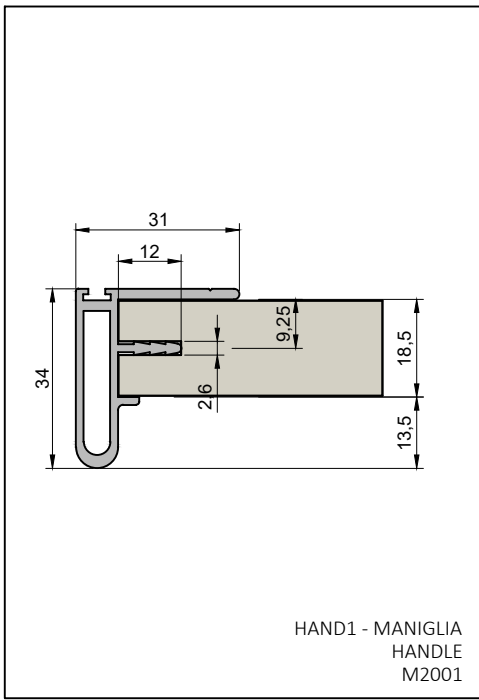

Hand

PROFILI MANIGLIE PER ANTE ARMADIO

HANDLE PROFILE FOR DOORS

Per i profili presenti a catalogo richiedere disponibilità, lunghezze, finiture a magazzino. For profiles in the catalog request availability, lengths, finishes in stock

HAND1 - MANIGLIA
HANDLE
M2001

HAND1 - MANIGLIA ALTA
HIGH HANDLE
M2002

HAND1 - CONTROMANIGLIA
COUNTER HANDLE
M2004

HAND2 - MANIGLIA
HANDLE
M2018

HAND2 - MANIGLIA ALTA
HIGH HANDLE
M2017

HAND2 - Contromaniglia
Counter Handle
M2005