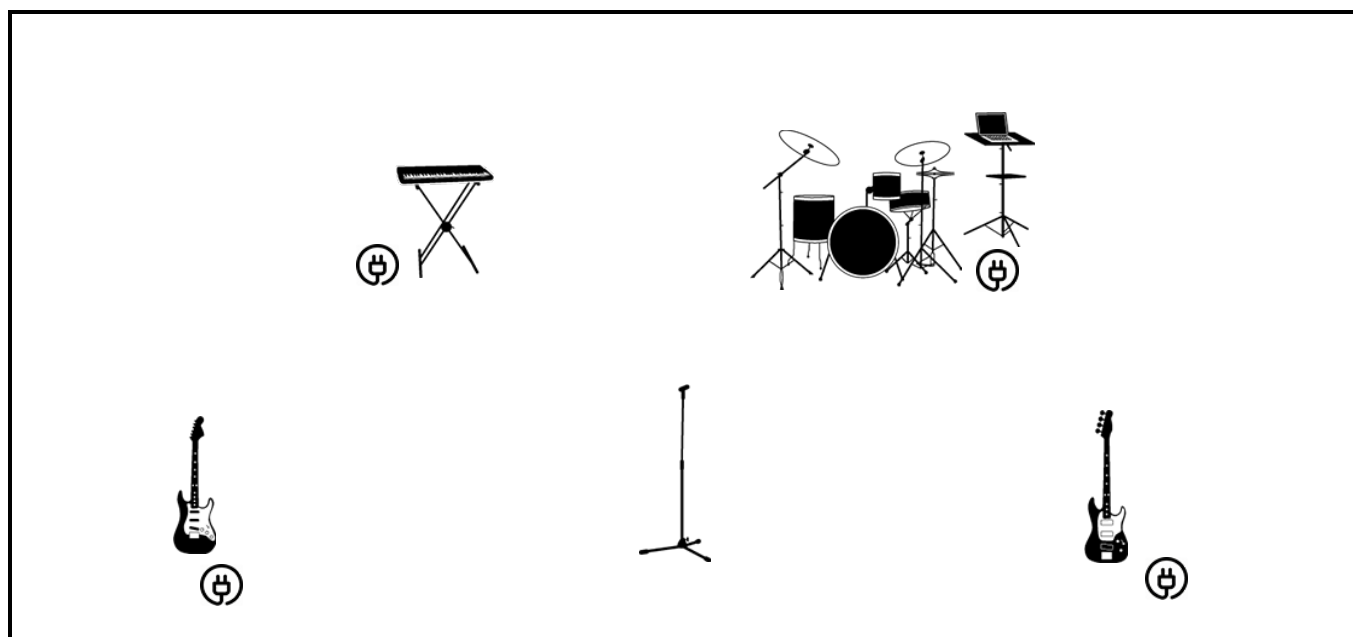

***Tous les musiciens auront besoin d'une ligne de retour de son indépendante pour leur système de monitoring in-ear.**

BAND NAME

Veronna 5tet

VENUE

DATE / TIME

STAGE

INPUT LIST

1	Kick Out	9	Bass DI	17		25	
2	Kick In	10	Gtr DI	18		26	
3	Snare Main	11	Keys DI L	19		27	
4	Snare Aux	12	Keys DI R	20		28	
5	Tom	13	Lead Vox	21		29	
6	Floor	14		22		30	
7	OH L	15		23		31	
8	OH R	16		24		32	