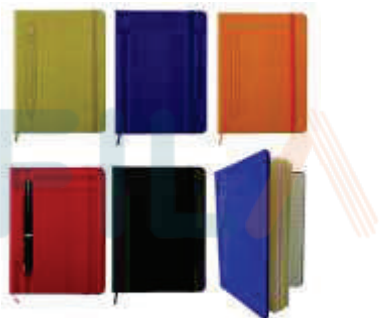

Portada PU
80 hojas
Tamaño: 14.7cm x 21cm

CÓD.: A - 0934

Libreta

Portada PU
80 hojas
Tamaño: 14.7cm x 21cm

CÓD.: A - 0931

Libreta

Cubierta poliuretano
80 hojas
Tamaño: 9cm x 14cm

CÓD.: M - 0914