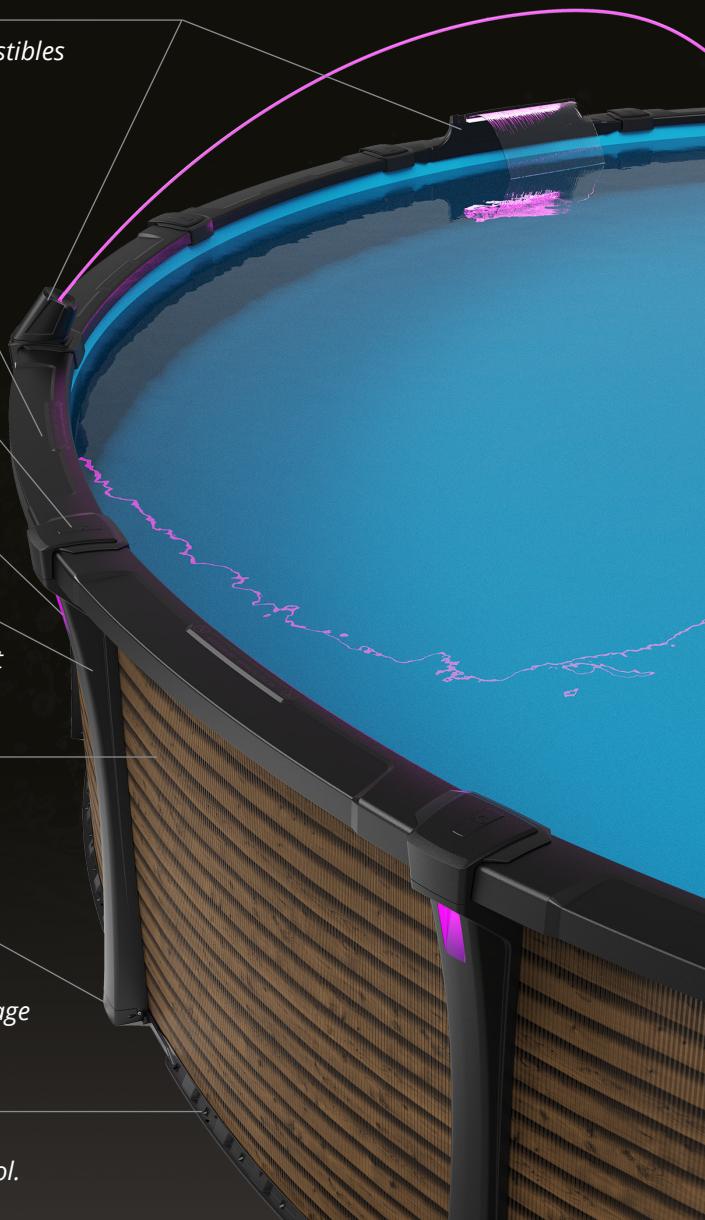

Strong Feet Connexion

Strong interconnect rail assembly with disassembly feature. Screwing option for increased durability.

Connexion de Pied Robuste

Interconnexion rail solide avec détail de désassemblage facile. Détails de vissage moulé pour durabilité accrue.

Stable & High Wall Rails

At 1½" high, the rail keeps the wall in place during ground shifts.

Rail Stable & Haut Support de Mur

D'une hauteur de 1½", la rail garde le mur stable lors des mouvements de sol.

TOP STRUCTURE
STRUCTURE SUPÉRIEURE

GRADUATED RAIL
RAIL GRADUÉE

BASE STRUCTURE
STRUCTURE DE LA BASE

MULTIPLE LAYERS OF PROTECTION
PROTECTION MULTI-COUCHES

DESIGN & ARCHITECTURE

The Carvin Pool offers architecture on the cutting edge of Canadian Engineering. The quality of its 100% resin design provides an extremely reliable and robust product, which will be able to withstand the weather. All this, while also having a unique and modern design that will allow your backyard to stand out. Available sizes from 12 to 33 feet.

La piscine Carvin offre une architecture à la fine pointe de l'ingénierie canadienne. La qualité de sa conception 100% résine permet d'obtenir un produit extrêmement fiable et robuste, qui saura braver les intempéries. Tout cela, en ayant aussi un design unique et moderne qui permettra à votre cour extérieure de se démarquer. Tailles disponible de 12 à 33 pieds.