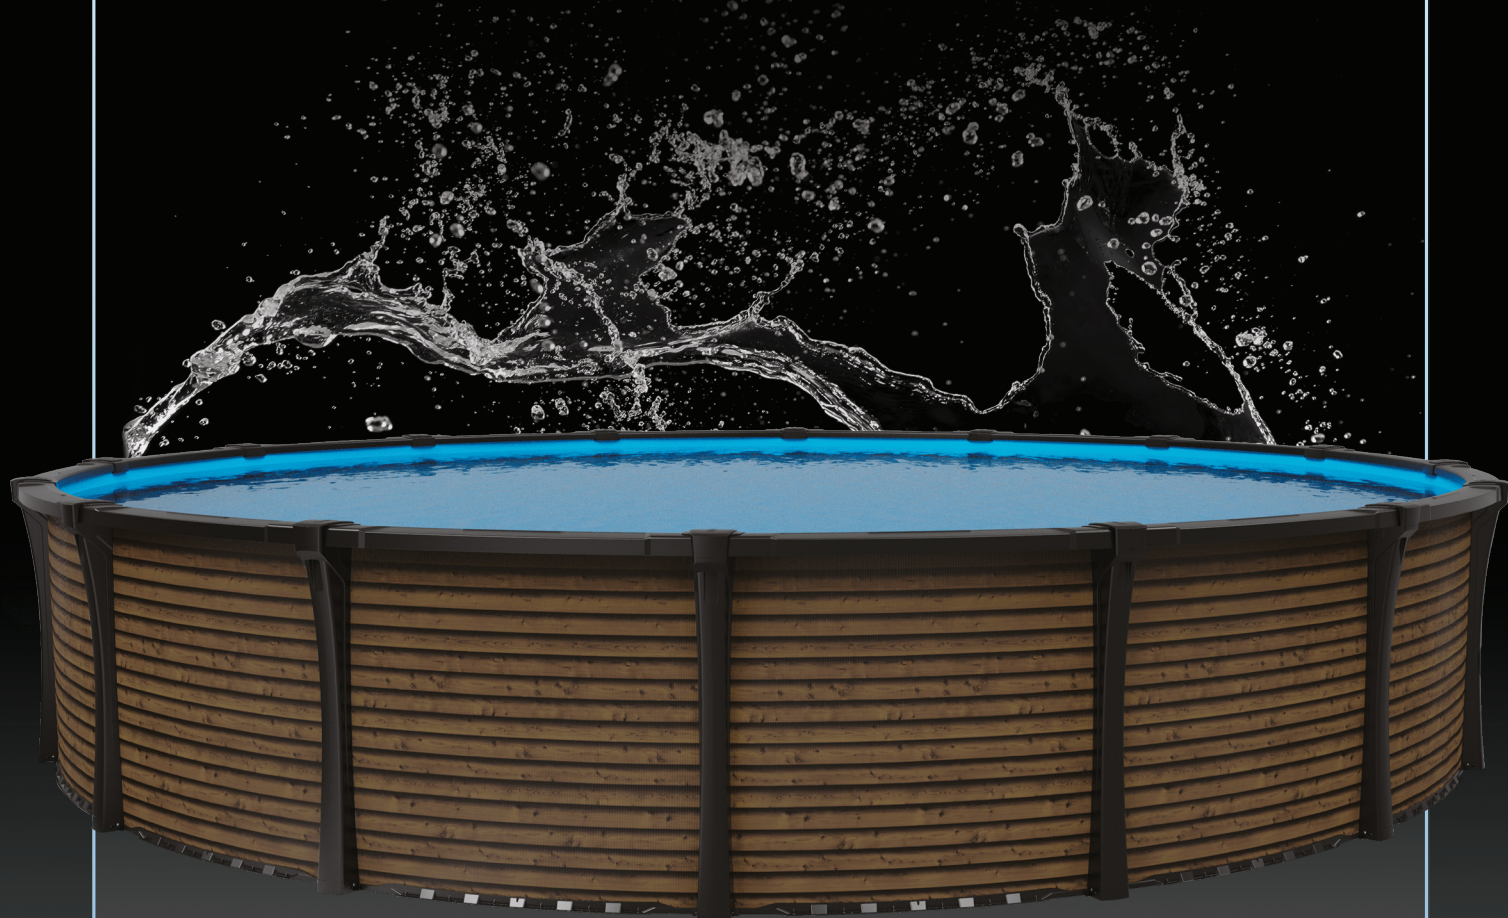

PLATINUM SERIES

MADERA *BLACK
NOIR*

SÉRIE PLATINE