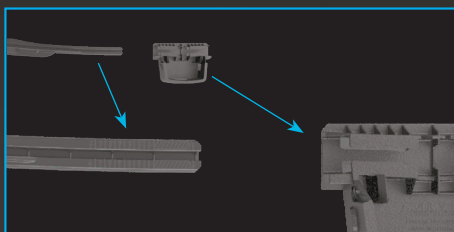

Strong Feet Connexion

Strong interconnect rail assembly with disassembly feature. Screwing option for increased durability.

Connexion de Pied Robuste

Interconnexion rail solide avec détail de désassemblage facile. Détails de vissage moulé pour durabilité accrue.

Stable & High Wall Rails

At 1½" high, the rail keeps the wall in place during ground shifts.

Rail Stable & Haut Support de Mur

D'une hauteur de 1½", la rail garde le mur stable lors des mouvements de sol.

TOP STRUCTURE
STRUCTURE SUPÉRIEURE

GRADUATED RAIL
RAIL GRADUÉE

BASE STRUCTURE
STRUCTURE DE LA BASE

MULTIPLE LAYERS OF PROTECTION
PROTECTION MULTI-COUCHES

DESIGN & ARCHITECTURE

The Carvin Pool offers architecture on the cutting edge of Canadian Engineering. The quality of its 100% resin design provides an extremely reliable and robust product, which will be able to withstand the weather. All this, while also having a unique and modern design that will allow your backyard to stand out. Available sizes from 12 to 33 feet.

La piscine Carvin offre une architecture à la fine pointe de l'ingénierie canadienne. La qualité de sa conception 100% résine permet d'obtenir un produit extrêmement fiable et robuste, qui saura braver les intempéries. Tout cela, en ayant aussi un design unique et moderne qui permettra à votre cour extérieure de se démarquer. Tailles disponible de 12 à 33 pieds.