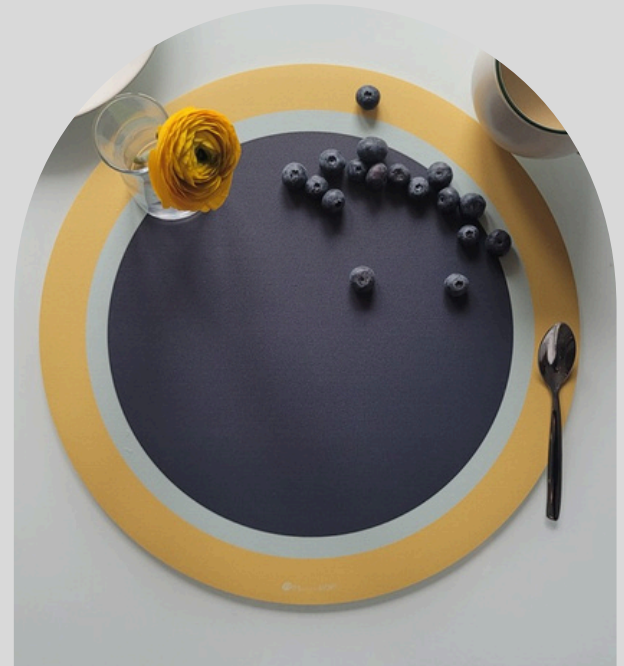

I colori rappresentano un modo per circondarsi di energia, bellezza e allegria: per questo le grafiche sono piene di colore ed esuberanti.

Tovaglietta Buttercup

I nostri prodotti

Formato **Tovaglietta rettangolare**
45x30 cm

Formato **Tovaglietta tonda**
38 cm

Formati **Runner**
40x20 cm
52x26 cm

Formati **Petpad**
40x20 cm
52x26 cm

Tovaglietta Grapefruit

I nostri prodotti sono stampati in digitale UV su un materiale completamente riciclabile, privo di PVC

Tovagliette rotonde

NEW

03.2026

Color your Home

Collezione SOFT

Linea Round

Tovagliette tonde 38 cm

Una nuova collezione tonda dedicata ai toni pastello, immaginiamo così una tavola allegra e colorata: potete sceglierne un tipo o giocare a mischiarle.

Colori insoliti, ma delicati, un mix di cerchi e di righe coinvolgente e giocosi per una tavola originale, come centro tavola o sfondo per un oggetto a cui tenete.

NEW

Collezione SOFT- Tovagliette Linea "Round"