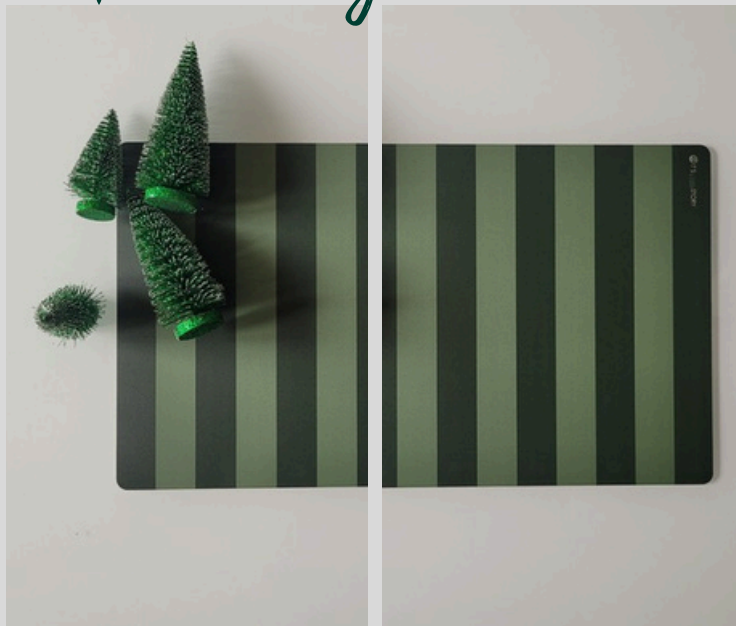

NEW

03.2026

Collezione DOUBLE

(Le righe raddoppiano per l'inverno!)

Linea Stripes

Tovagliette rettangolari 45x30 cm

Nella nuova collezione "Double" le righe raddoppiano ed i colori si tengono a braccetto. Abbinamenti tono su tono ma anche azzardati e vivaci, le righe nella loro classicità non stancano mai.

Per una tavola originale, gioiosa ma elegante, queste tovagliette si prestano anche a essere mischiate o utilizzate come centro tavola o come sfondo per un oggetto a cui tenete.

Color your Home