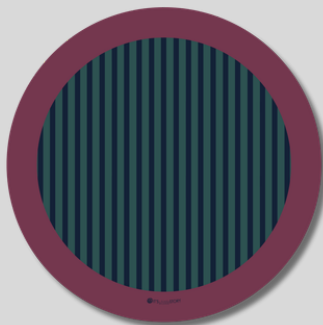

Tovaglietta FRIENDSHIP Prune

Round FRIENDSHIP Prune
TVG - FRS- PRN