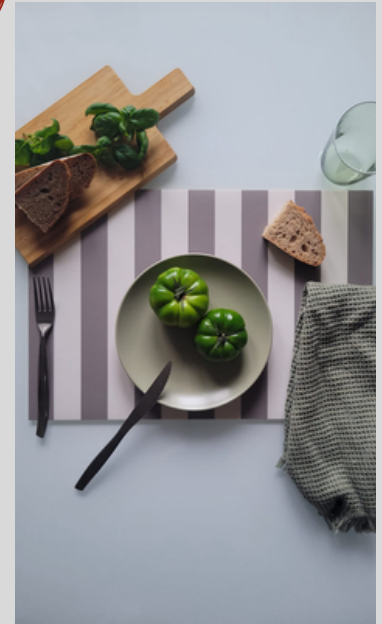

Collezione CHIC

Linea Stripes

Tovagliette rettangolari 45x30 cm

Questa collezione vuole richiamare un mondo che fa pensare al mare, alle tele delle sedie a sdraio, alle barche, ai cocktail, agli aperitivi, alle cene a lume di candela, al glamour.

Righe monocolori su uno sfondo neutro avvolgente e caldo per una tavola distintiva, ricercata, sobria e raffinata, come centro tavola o come sfondo per un oggetto a cui tenete.