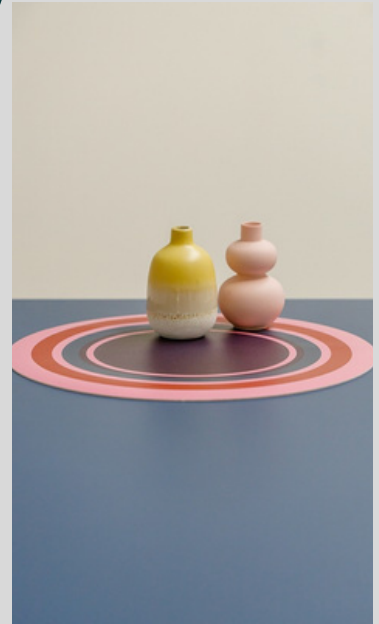

Collezione *FLOWERS*

Linea Round

Tovaglette tonde 38 cm

Una nuova linea, dalla forma tonda che vi sorprenderà, catalizzerà il vostro sguardo e vi trascinerà in un vortice magnetico di colori ispirati al mondo dei fiori.

Allegria, accostamenti insoliti, audacia.

Color your Home