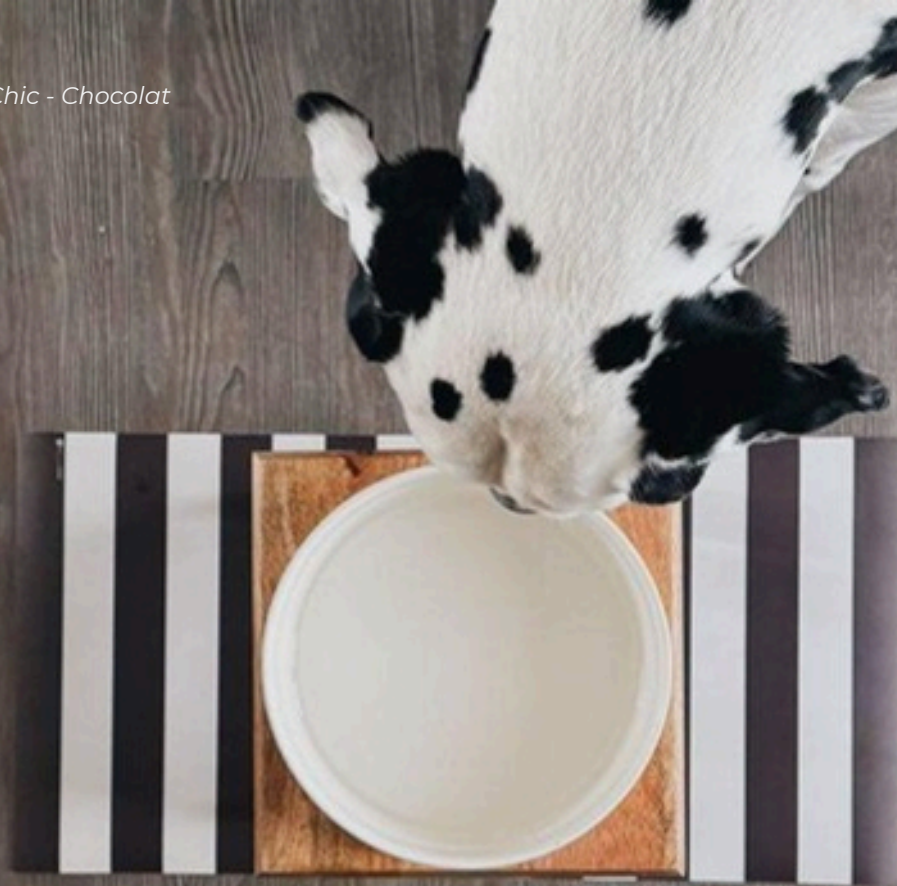

Collezione PETPAD - Linea "Stripes Chic"

03.2026

Misura Small: 20 x 40 cm Misura Medium: 26 x 52 cm

Petpad Chic Bordeaux
PET-CHC-BRD

Petpad Chic Vert
PET-CHC-VRT

Petpad Chic Mistletoe
PET-CHC-MST

03.2026

Contatti