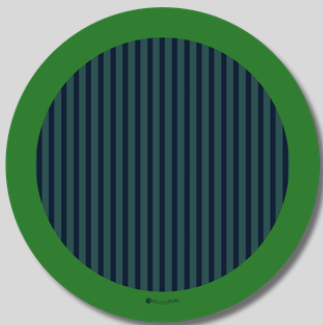

NEW

Collezione FRIENDSHIP- Tovagliette Linea "Round"

03.2026

Round FRIENDSHIP Green
TVG - FRS- GRN