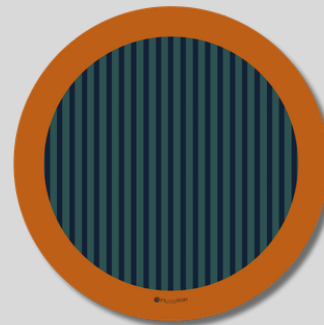

Round FRIENDSHIP Orange
TVG - FRS- RNG