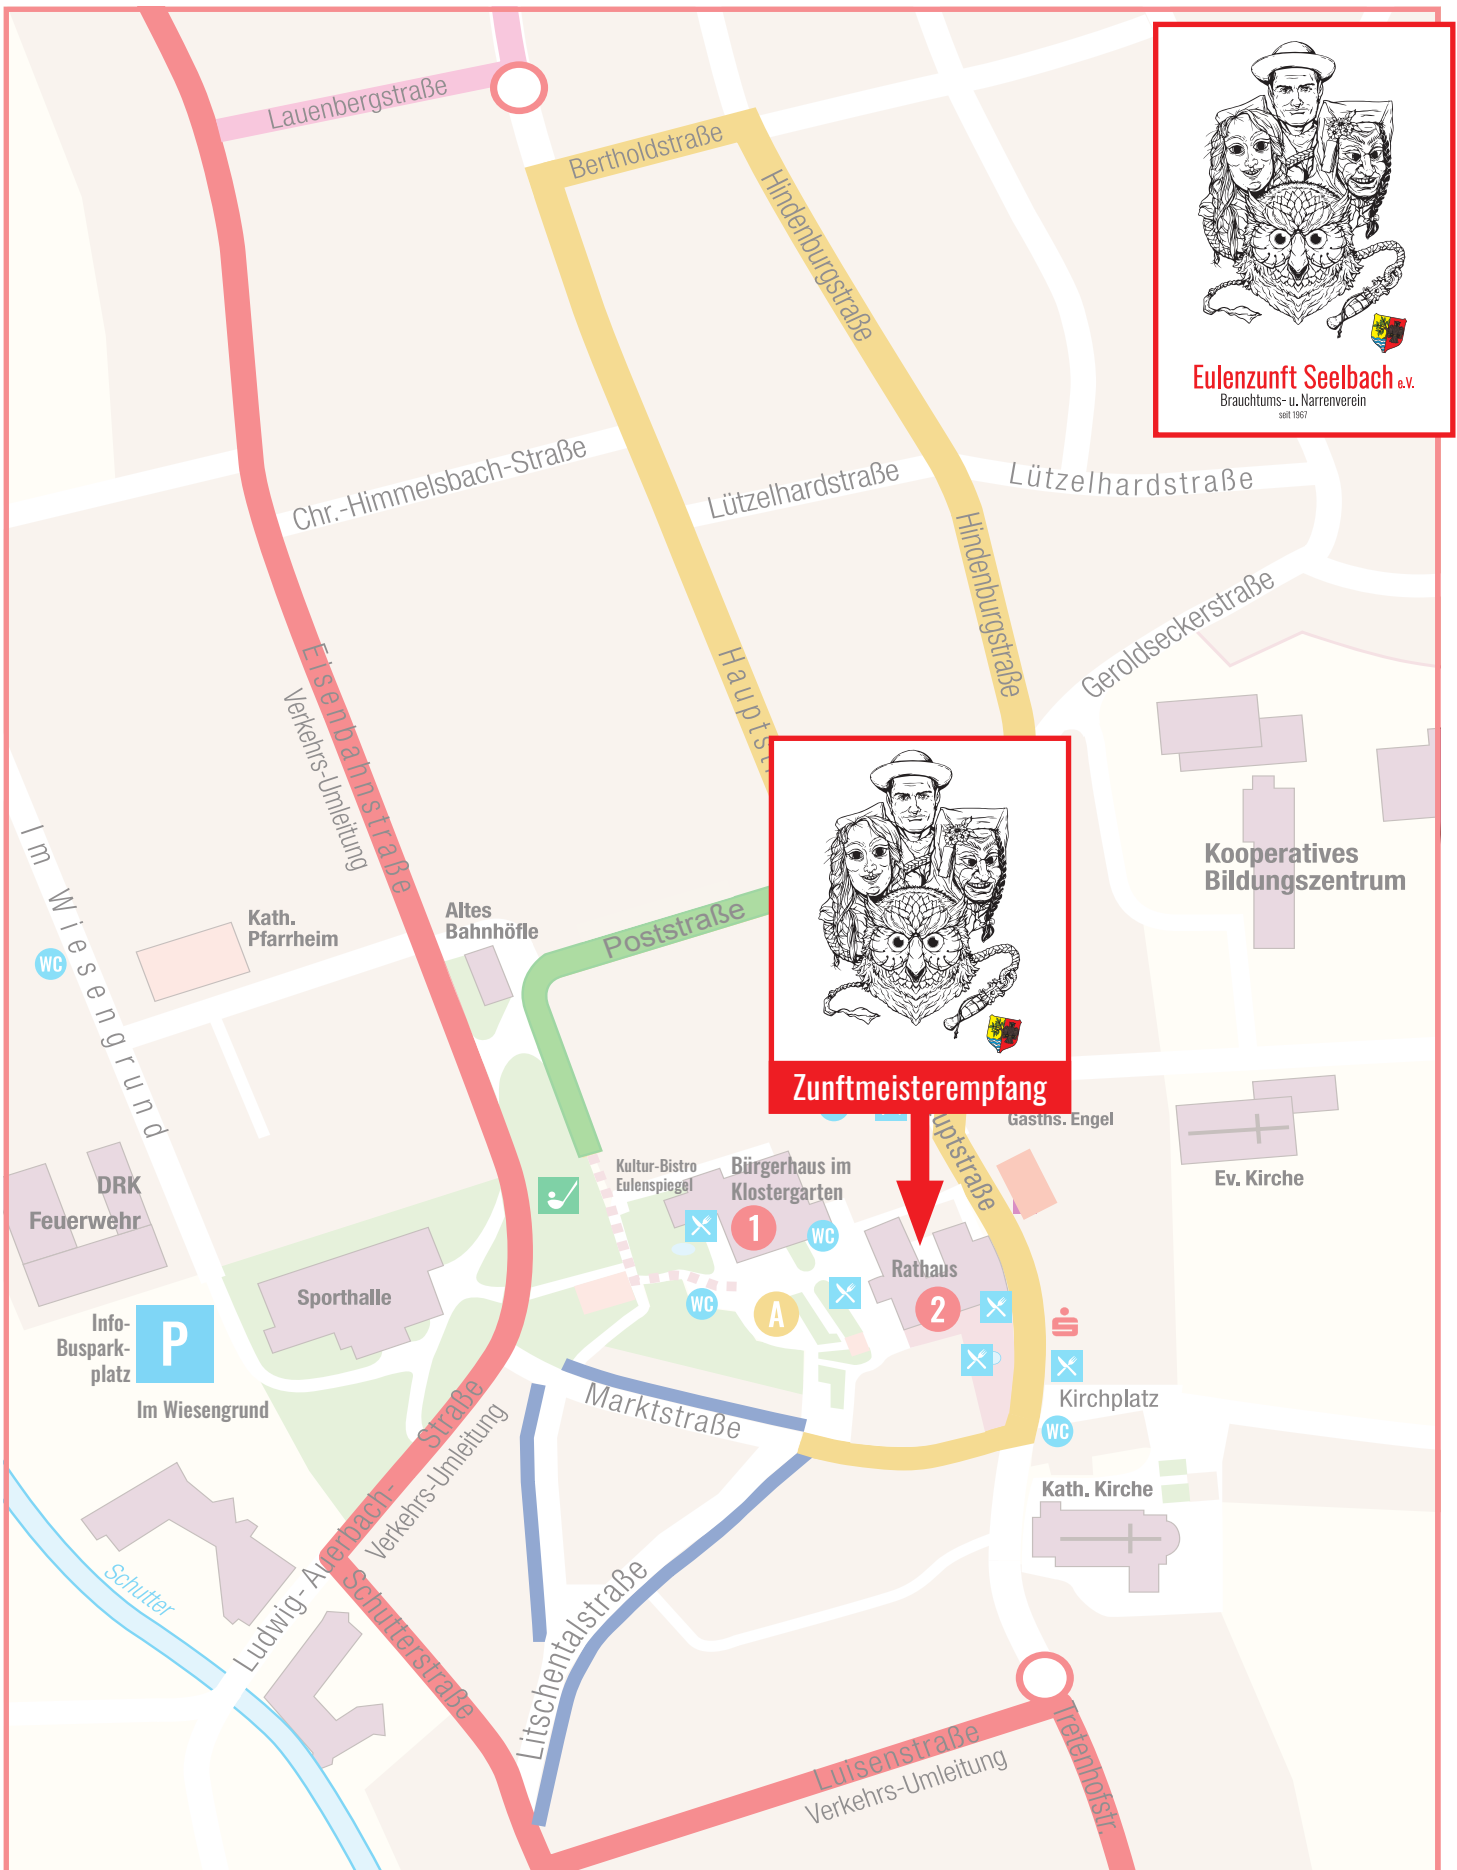

Eulenzunft Seelbach e.V.
Brauchtums- u. Narrenverein
seit 1967

Zunftmeisterempfang

1 Bürgerhaus

2 Rathaus
Zunftmeisterempfang

A Narendorf
im Klostersgarten

WC Toiletten

X Speisen und/oder Getränke

P Info Busparkplatz
(Aus- und Einstiegsbereich - bitte anfahren)

Red Umleitung Verkehr

Blue Umzugsaufstellung

Yellow Umzugsweg

Green Umzugsauflösung

Orange Ehrentribüne und Umzugsansage