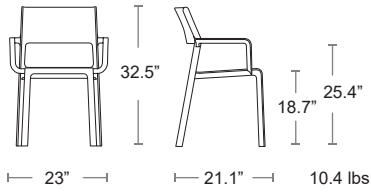

Trill

Uniformly colored polypropylene & fiberglass • UV Protected
See cushions Page 28

LIST: \$190 EA. **SELL: \$125 EA.**

-  BIANCO
40250.00
-  ANTRACITE
40250.02
-  GRIGIO
40250.03
-  TORTORA
40250.10
-  AGAVE
40250.16
-  OTTANIO
40250.49
-  SENAPE
40250.56
-  TABACCO
40250.53