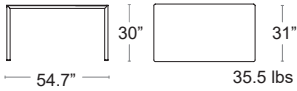

LIST: \$1120 EA.

SELL: \$730 EA.

Piave Rectangle

Piave 140

ANTRACITE • 50352.00.352
TORTORA • 50359.00.359
TABACCO • 50367.00.367
CORDA • 50369.00.369

LIST: \$1210 EA.

SELL: \$785 EA.

Piave 160