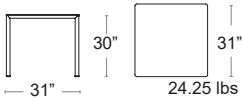

Piave 80

ANTRACITE • 49852.00.352
TORTORA • 49859.00.359
TABACCO • 49867.00.367
CORDA • 49869.00.369

LIST: $870 EA.

SELL: $565 EA.