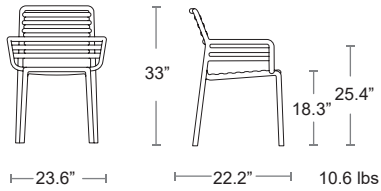

Doga

Uniformly colored polypropylene & fiberglass • UV Protected
See cushions Page 28

LIST: $190 EA.   SELL: $125 EA.

- BIANCO
  40254.00
- ANTRACITE
  40254.02
- CAPPUCINO
  40254.14
- MENTA
  40254.15
- AGAVE
  40254.16
- PERA
  40254.18
- MARSALA
  40254.21
- TABACCO
  40254.53