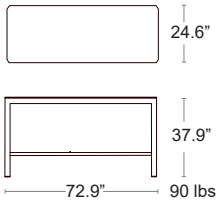

Stone Ceramic Counter

Aluminum Frame • E-Plated Powder Coat finish • Ceramic Tabletop Surface

LIST: $1280 EA.   **SELL: $835 EA.**