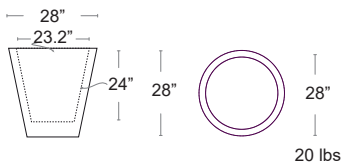

Newpot 50

NEWPOT50 + COLOR

LIST: \$410 EA.
SELL: \$265 EA.

Newpot 60

NEWPOT60 + COLOR

LIST: \$540 EA.
SELL: \$350 EA.

Newpot 70

NEWPOT70 + COLOR