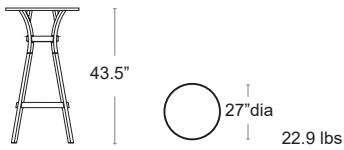

TOP & SEATS GREY POLYWOOD
FRAME ANTRACITE
CS-760-PW-GA

TABLES: BAR HEIGHT

Combo Bar 60

40030 + 40031 + COLOR CODE

LIST: \$450 EA.
SELL: \$295 EA.

Combo Bar 70

40032 + 40031 + COLOR CODE

LIST: \$490 EA.
SELL: \$320 EA.