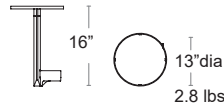

Curved Arm/Back

LIST: \$120 EA.
SELL: \$80 EA.

40186 + COLOR CODE

Straight Arm/Back

LIST: \$120 EA.
SELL: \$80 EA.

40185 + COLOR CODE

Shelf Module

LIST: \$120 EA.
SELL: \$80 EA.