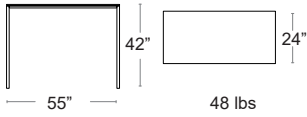

Adico 55" x 24"

IKA-A-140X60RECT