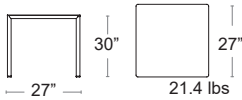

Coated aluminum frame • Solid textured HPL top • UV Protected•

Piave Square

Piave 70

ANTRACITE • 49752.00.352
TORTORA • 49759.00.359
TABACCO • 49767.00.367
CORDA • 49769.00.369

LIST: \$800 EA.

SELL: \$520 EA.