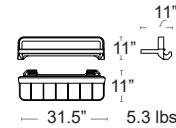

Curved Arm/Back

LIST: \$120 EA.
SELL: \$80 EA.

40186 + COLOR CODE

Straight Arm/Back

LIST: \$120 EA.
SELL: \$80 EA.

40185 + COLOR CODE

Shelf Module

LIST: \$120 EA.
SELL: \$80 EA.