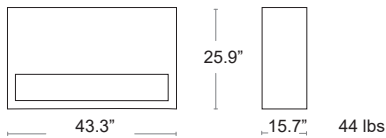

ANTRACITE
310DEEP-ANT

Lluna Planters

Rotational molded • Double walled • UV protected • Recyclable • Durable

Lluna Nova

LIST: \$1200 EA.
SELL: \$780 EA.

LLUNA NOVA-ANT

Lluna 110

LIST: \$1340 EA.
SELL: \$870 EA.