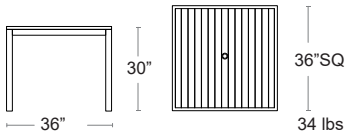

LIST: \$740 EA.
SELL: \$480 EA.

TABLES: DINING HEIGHT

Marco Polywood Square

Marco 32" Square

DT516-32S + COLOR CODE

LIST: \$540 EA.
SELL: \$350 EA.

Marco 36" Square

DT516-36S + COLOR CODE