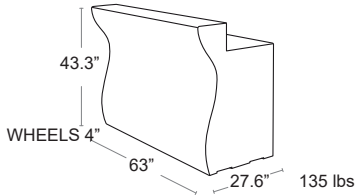

SELL: **\$1500 EA.**

WHITE
6278-98

Bartolomeo Modular Bar Collection

Bartolomeo Bar Black

With 1 Shelf & Wheels

LIST: \$4600 EA. SELL: **\$2990 EA.**

BLACK
6277-87

Bartolomeo Bar Neutral