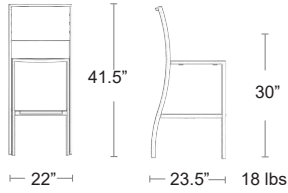

SALICE
40356.04

TORTORA
40356.10

SENAPE
40356.56

CORALLO
40356.75

Marco Wicker - Armless

Square tubular aluminum frame • E-Plated Powder Coat finish
• Viro Wicker Seat & Back

LIST: \$320 EA. SELL: \$210 EA.