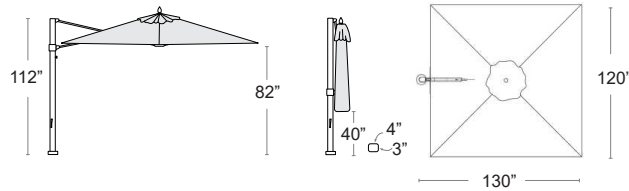

LIST: \$5250 EA. SELL: **\$3415 EA.**

Oasis - Cantilever 10' Square

883ECU-10'SQ-MS + COLOR

Oasis - 13' Octagon Cantilever

V4-898ECU-10X13 + COLOR

FRAME
MATTE ALUMINUM

DARK GREY
DK.GREY

LAGOON
LAGOON