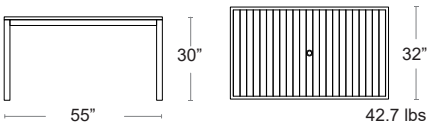

LIST: \$740 EA.
SELL: \$480 EA.

TABLES: DINING HEIGHT

Marco Polywood Square

Marco 32" Square

DT516-32S + COLOR CODE

LIST: \$540 EA.
SELL: \$350 EA.

Marco 36" Square

DT516-36S + COLOR CODE