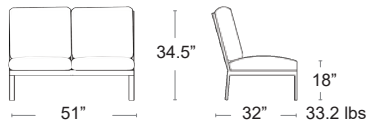

Double Armless

LIST: \$1600 EA.

SELL: \$1040 EA.

CITYVIEW-02A

Armless

LIST: \$900 EA.

SELL: \$585 EA.

CITYVIEW-00A