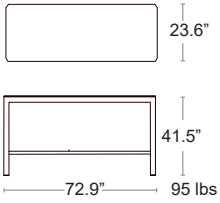

Stone Ceramic Bar

Aluminum Frame • E-Plated Powder Coat finish • Ceramic Tabletop Surface

LIST: $1280 EA.   **SELL: $835 EA.**

95 lbs

TOP - CERAMIC MARBLE
FRAME - BLACK
STONE-CG-T-110CBC-BLACK

TOP - CERAMIC MARBLE
FRAME - WHITE
STONE-CG-T-110CBC-WHITE

TABLES: BAR HEIGHT