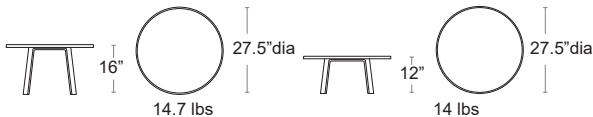

Maximo 70 Mini

40171 + COLOR CODE