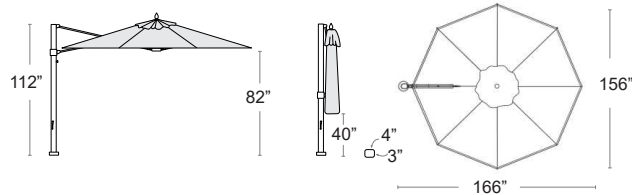

LIST: \$5250 EA. SELL: **\$3415 EA.**

Oasis - Cantilever 10' Square

883ECU-10'SQ-MS + COLOR

Oasis - 13' Octagon Cantilever

V4-898ECU-10X13 + COLOR

FRAME
MATTE ALUMINUM

DARK GREY
DK.GREY

LAGOON
LAGOON