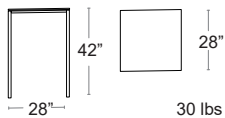

Adico 28" Square

IKA-A-70SQ

LIST: $1050 EA.
SELL: $685 EA.