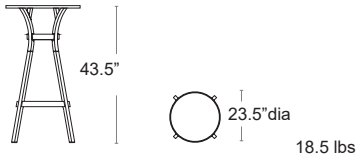

TOP & SEATS GREY POLYWOOD
FRAME ANTRACITE
CS-760-PW-GA

TABLES: BAR HEIGHT

Combo Bar 60

40030 + 40031 + COLOR CODE

LIST: \$450 EA.
SELL: \$295 EA.

Combo Bar 70

40032 + 40031 + COLOR CODE

LIST: \$490 EA.
SELL: \$320 EA.