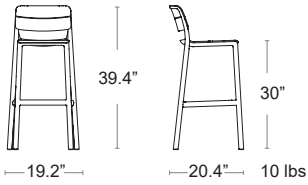

AGAVE
40346.16

Cassia

Uniformly colored polypropylene & fiberglass • UV Protected

LIST: \$210 EA. **SELL: \$140 EA.**

-  ANTRACITE
40362.02
-  CAPPUCINO
40362.14
-  CORDA
40362.24
-  BASALTO
40362.25
regeneration 
-  CACTUS
40362.27
regeneration 
-  BORGOGNA
40362.38
-  MAYA
40362.42
-  TABACCO
40362.53