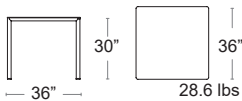

Piave 80

ANTRACITE • 49852.00.352
TORTORA • 49859.00.359
TABACCO • 49867.00.367
CORDA • 49869.00.369

LIST: \$870 EA.

SELL: \$565 EA.

Piave 90

ANTRACITE • 50152.00.352
TORTORA • 50159.00.359
TABACCO • 50167.00.367
CORDA • 50169.00.369