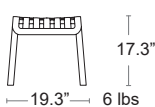

SELL: \$60 EA.

BIANCO
40298.00

ANTRACITE
40298.02

TORTORA
40298.10

AGAVE
40298.16

TABACCO
40298.53

17.3"

6 lbs