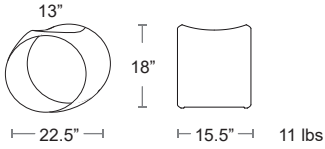

MENTA
40042.15

AGAVE
40042.16

PERA
40042.18

MARSALA
40042.21

TABACCO
40042.53

Cero

LLDPE (linear low density polyethylene • UV Protected • Recyclable •
Solution Dyed • Durable • Stool or Side Table

LIST: \$470 EA. **SELL: \$305 EA.**