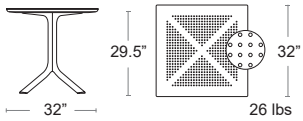

CORALLO
40058.
75

Clip

Resin & fiberglass top • Tubular resin & fiberglass legs • UV Protected

Clip 70

40084 + COLOR CODE

LIST: \$370 EA.
SELL: \$240 EA.

Clip 80

40082 + COLOR CODE