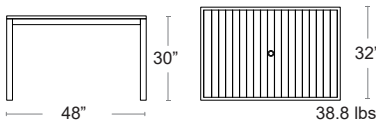

Marco 48" x 32"

DT516-48Q + COLOR CODE

LIST: $650 EA.
SELL: $425 EA.