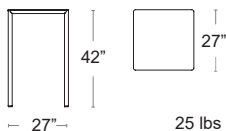

LIST: \$630 EA.

SELL: \$410 EA.

Piave 70 Bar

Coated aluminum frame • Solid textured HPL top • UV Protected

LIST: \$1260 EA. SELL: **\$820 EA.**

ANTRACITE
51052.00.352

TORTORA
51059.00.359

TABACCO
51067.00.367