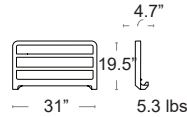

Curved Arm/Back

LIST: \$120 EA.
SELL: \$80 EA.

40186 + COLOR CODE

Straight Arm/Back

LIST: \$120 EA.
SELL: \$80 EA.

40185 + COLOR CODE

Shelf Module

LIST: \$120 EA.
SELL: \$80 EA.