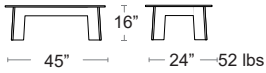

High density polyethylene (HDPE) • Durable • UV protected

Side Table
LIST: \$580 EA.
SELL: **\$380 EA.**

Side Table • BSMOS-BLACK
Coffee Table • BSMRC-BLACK

Side Table • BSMOS-WHITE
Coffee Table • BSMRC-WHITE