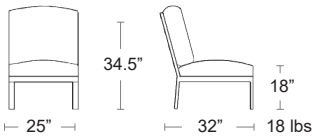

Double Armless

LIST: \$1600 EA.

SELL: \$1040 EA.

CITYVIEW-02A

Armless

LIST: \$900 EA.

SELL: \$585 EA.

CITYVIEW-00A