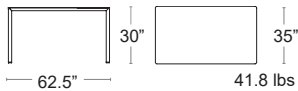

Piave 160

ANTRACITE • 50252.00.352
TORTORA • 50259.00.359
TABACCO • 50267.00.367
CORDA • 50269.00.369

LIST: $1510 EA.

SELL: $985 EA.