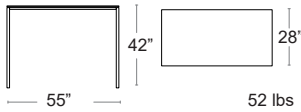

Adico 55" x 28"

IKA-A-140X70RECT