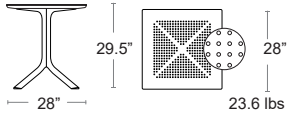

CORALLO
40058.
75

Clip

Resin & fiberglass top • Tubular resin & fiberglass legs • UV Protected

Clip 70

40084 + COLOR CODE

LIST: \$370 EA.
SELL: \$240 EA.

Clip 80

40082 + COLOR CODE