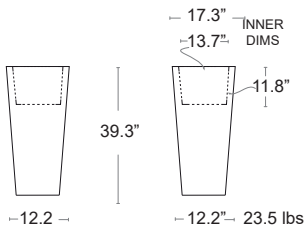

Kabin Maxi

LIST: $830 EA.
SELL: $540 EA.