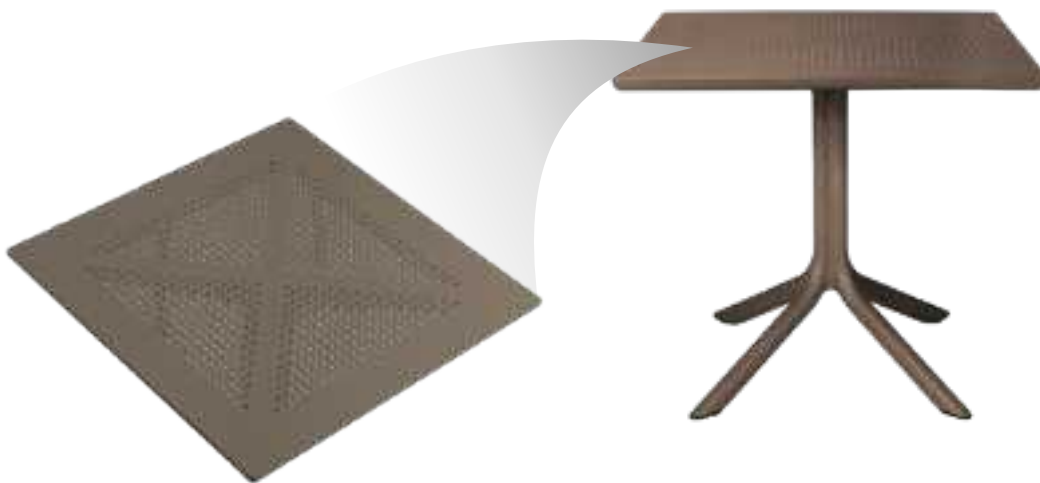

Clip 80

40082 + COLOR CODE

LIST: $380 EA.
SELL: $250 EA.

ANTRACITE
.02

BIANCO
.00

TORTORA
.10

AGAVE
.16

TABACCO
.53