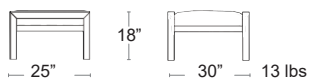

Ottoman

LIST: $500 EA.

SELL: $325 EA.