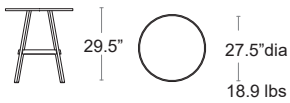

Combo 60

40030 + COLOR CODE

LIST: \$350 EA.
SELL: \$230 EA.

Combo 70

40032 + COLOR CODE

LIST: \$400 EA.
SELL: \$260 EA.

BASALTO
.25

CACTUS
.27