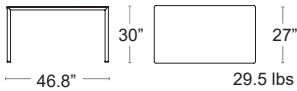

Piave 120

ANTRACITE • 50452.00.352
TORTORA • 50459.00.359
TABACCO • 50467.00.367
CORDA • 50469.00.369

LIST: $1120 EA.

SELL: $730 EA.

Piave Rectangle