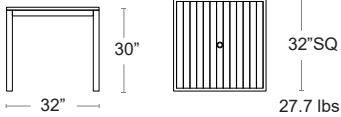

LIST: \$740 EA.
SELL: \$480 EA.

TABLES: DINING HEIGHT

Marco Polywood Square

Marco 32" Square

DT516-32S + COLOR CODE

LIST: \$540 EA.
SELL: \$350 EA.

Marco 36" Square

DT516-36S + COLOR CODE